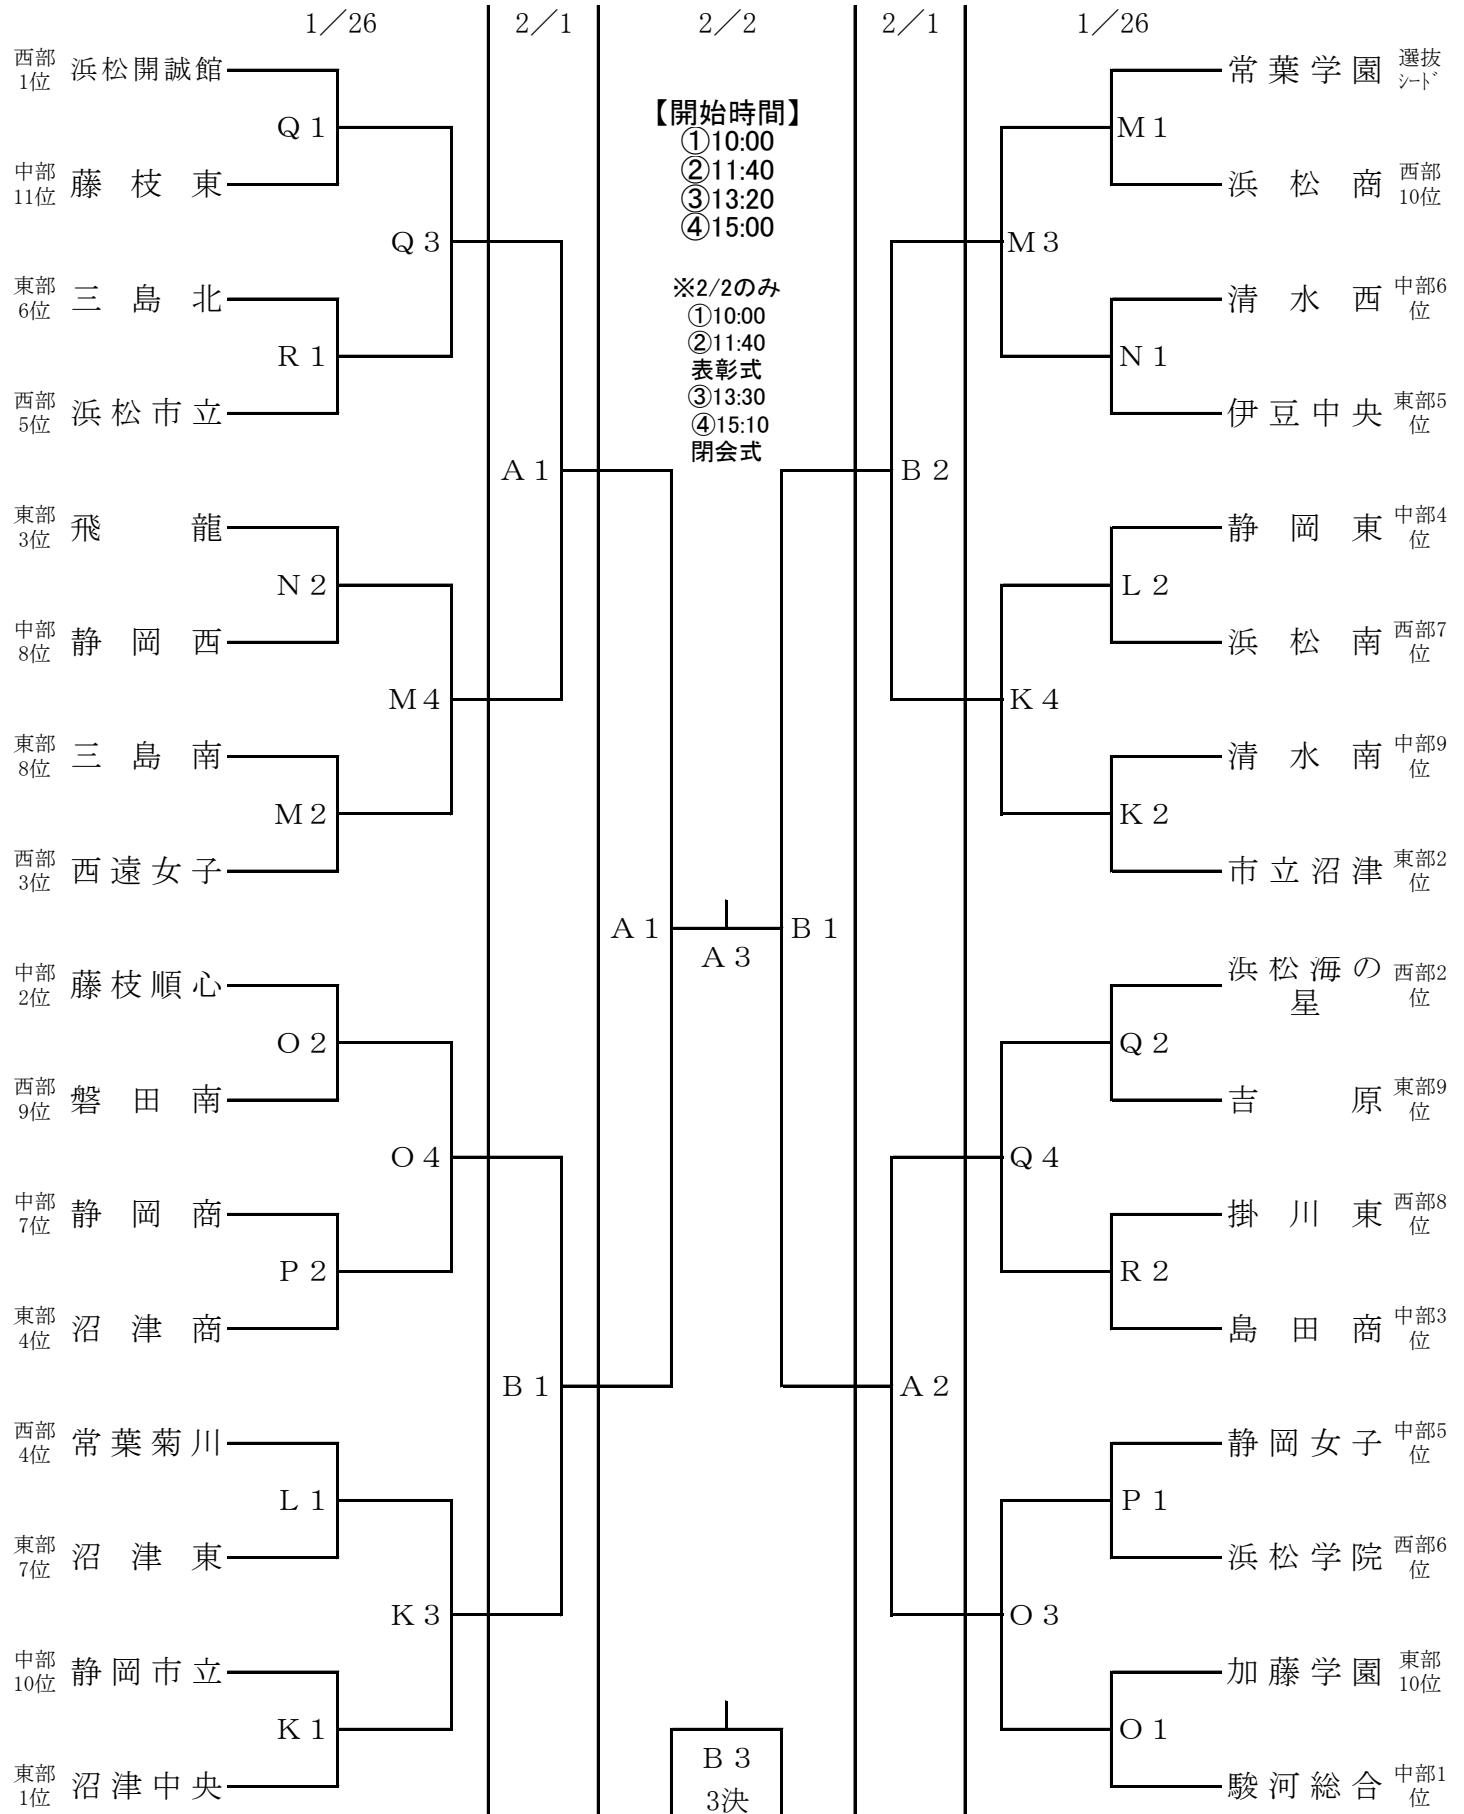

平成25年度東海高等学校バスケットボール新人大会静岡県予選兼
 静岡県高等学校バスケットボール新人大会県大会組合せ
 【女子】

【試合会場】1/26 KL市立沼津 MN富岳館 OP藤枝順心 QP浜松海の星 2/1,2 AB沼津市民体育館

A1の
敗者

B1の
敗者