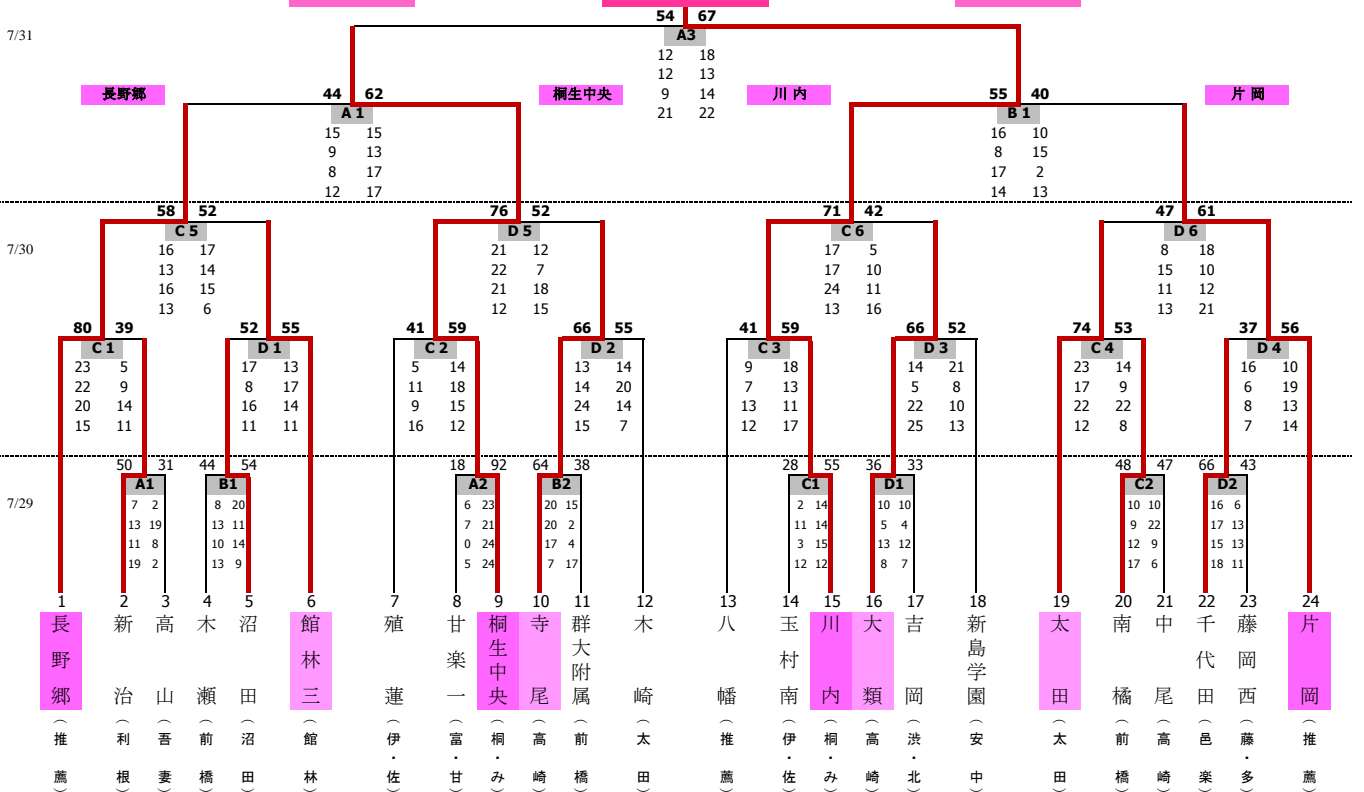

平成26年度 第49回群馬県中学校総合体育大会 第67回バスケットボール大会 勝ち上がり

男子

関東大会出場
長野郷

優勝
相生

関東大会出場
相生

※桐生市立相生中学校 2年連続 3度目

女子

関東大会出場
桐生中央

優勝
川内

関東大会出場
川内

※桐生市立川内中学校 初優勝

<試合時間>

29日	30日・31日
第1試合 ... 12:20 ~ 13:40	9:00 ~ 10:20
第2試合 ... 13:40 ~ 15:00	10:20 ~ 11:40
第3試合 ... 15:00 ~ 16:20	11:40 ~ 13:00
第4試合 ...	13:00 ~ 14:20
第5試合 ...	14:20 ~ 15:40
第6試合 ...	15:40 ~ 17:00

<試合会場>

A・Bコート	: 前橋市宮城体育館
C・Dコート	: 伊勢崎市市民体育館
E・Fコート	: 伊勢崎市あずま体育館