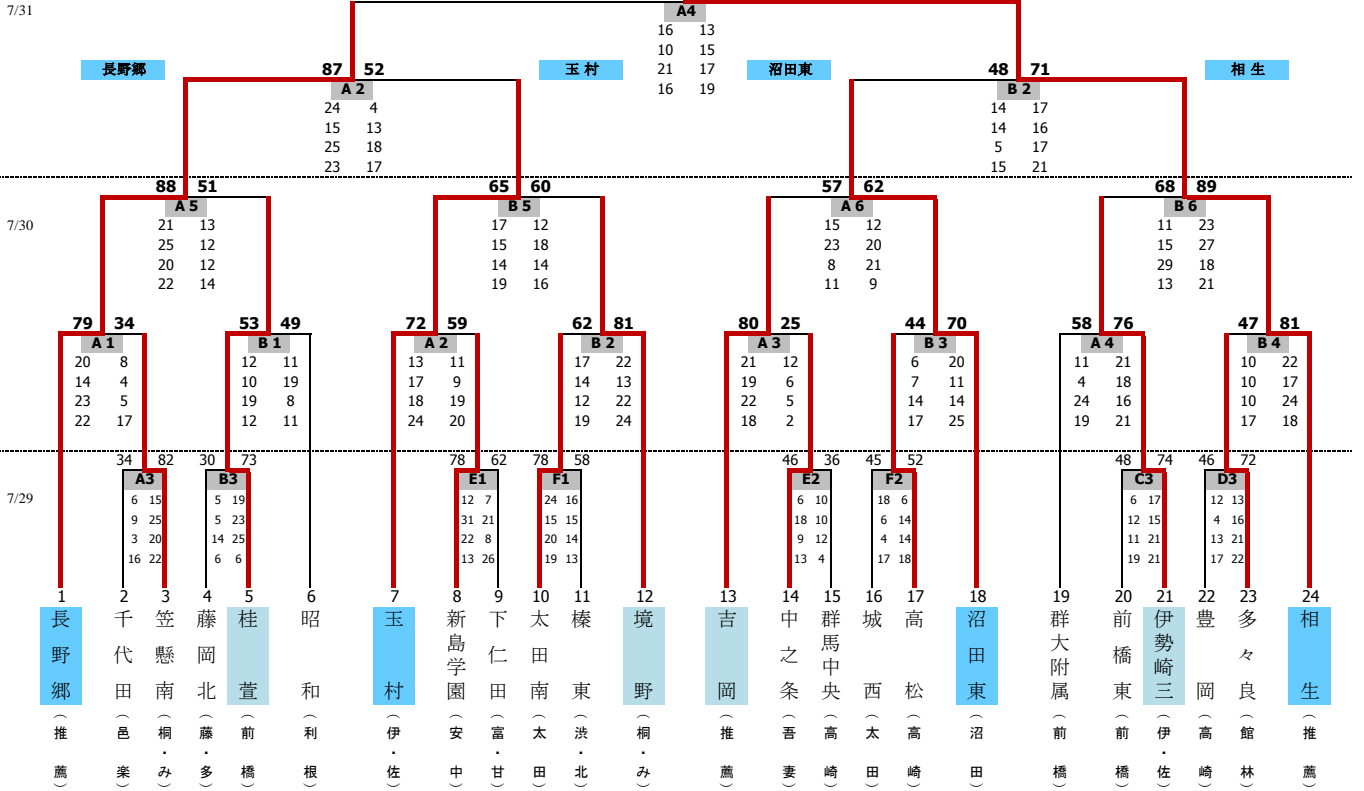

平成26年度 第49回群馬県中学校総合体育大会 第67回バスケットボール大会 勝ち上がり

男子

関東大会出場
長野郷

優勝
相生

関東大会出場
相生

※桐生市立相生中学校 2年連続 3度目

女子

関東大会出場
桐生中央

優勝
川内

関東大会出場
川内

※桐生市立川内中学校 初優勝

<試合時間>

29日	30日・31日
第1試合 ... 12:20 ~ 13:40	9:00 ~ 10:20
第2試合 ... 13:40 ~ 15:00	10:20 ~ 11:40
第3試合 ... 15:00 ~ 16:20	11:40 ~ 13:00
第4試合 ...	13:00 ~ 14:20
第5試合 ...	14:20 ~ 15:40
第6試合 ...	15:40 ~ 17:00

<試合会場>

A・Bコート	: 前橋市宮城体育館
C・Dコート	: 伊勢崎市市民体育館
E・Fコート	: 伊勢崎市あずま体育館