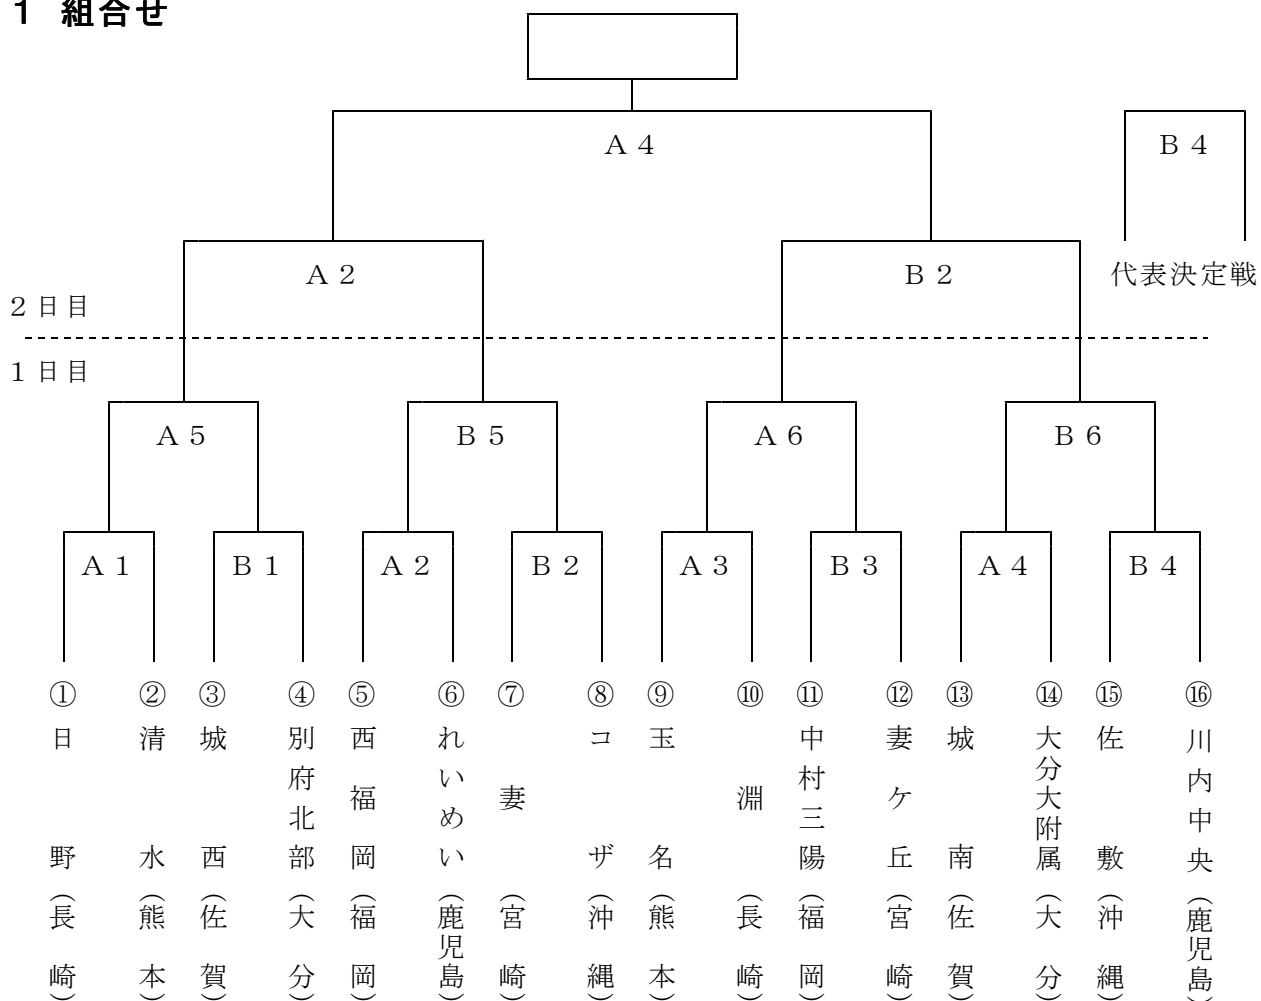

**平成26年度 九州中学校体育大会
第44回 九州中学校バスケットボール競技大会**

【男子】

1 組合せ

2 試合時間

- 1日目 A・Bコート
『長崎県立総合体育館 メインアリーナ』

第1試合	9 : 30 ~	第2試合	10 : 50 ~	第3試合	12 : 10 ~
第4試合	13 : 30 ~	第5試合	14 : 50 ~	第6試合	16 : 10 ~

- 2日目 A・Bコート
『長崎県立総合体育館 メインアリーナ』

第1試合	9 : 30 ~	第2試合	10 : 50 ~	第3試合	12 : 10 ~
第4試合	13 : 30 ~				