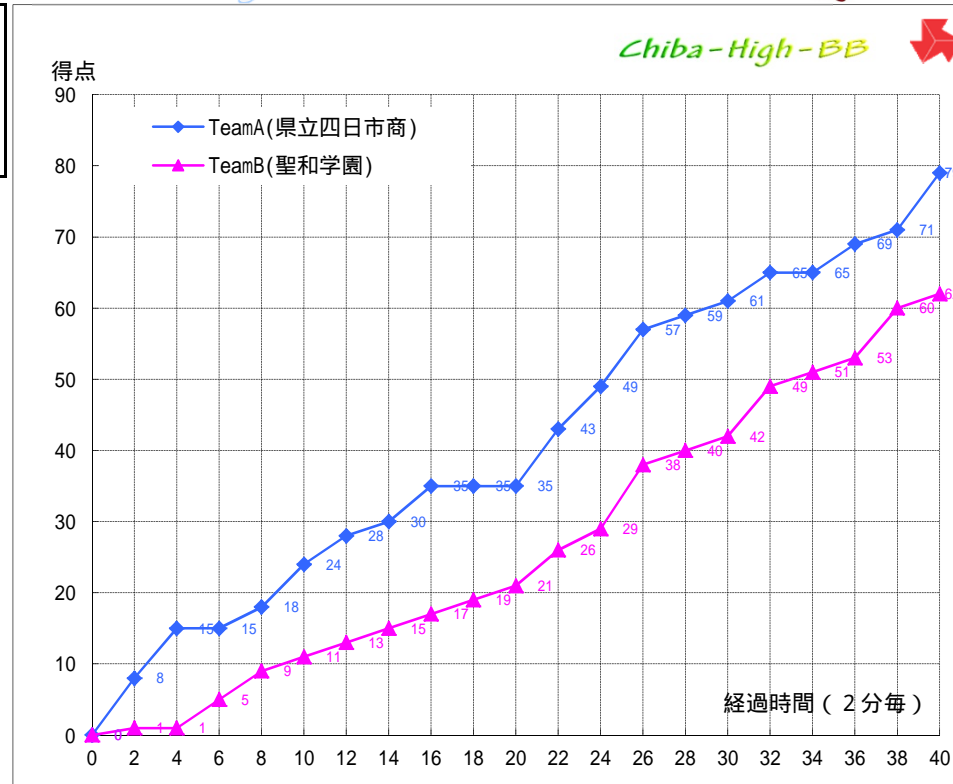

平成26年度 全国高等学校総合体育大会バスケットボール競技
第67回全国高等学校バスケットボール選手権大会

(女) 1 回戦

試合日: 2014/08/02
開始時刻: 15:30~
会場: 東京成徳大学
コート: Kコート
試合順: 第5試合(女) 1 回戦

Team A		Team B
県立四日市商	79	聖和学園
(三重県)		(宮城県)
	<table border="1"> <tr><td>24</td><td>-</td><td>11</td></tr> <tr><td>11</td><td>-</td><td>10</td></tr> <tr><td>26</td><td>-</td><td>21</td></tr> <tr><td>18</td><td>-</td><td>20</td></tr> </table>	62

TeamA(県立四日市商)

PT	選手名	得点	3分 イト		2分 イト		フリース- 成	反則	リバウンド			アシ スト	ブロック ショット	ターン オーバー
			成	成	成	成			off	def	計			
4	羽田 彩乃	9	1	3	0	0	0	1	1	2	3	0	0	
5	向井 玲菜	11	1	4	0	3	0	4	4	2	2	0	0	
6	奥山瑞生	-	-	-	-	-	-	-	-	-	-	-	-	
7	小西 佑麻	0	0	0	0	0	0	0	0	0	0	0	0	
8	袖村 怜	0	0	0	0	0	0	0	0	0	0	0	0	
9	水嶋 彩乃	-	-	-	-	-	-	-	-	-	-	-	-	
10	辻本 晴香	17	0	6	5	3	2	3	5	1	1	1	1	
11	大谷 玲奈	0	0	0	0	1	0	0	0	0	0	0	1	
12	高田 未来	0	0	0	0	0	0	0	0	0	0	0	0	
13	平末 明日香	29	0	10	9	1	2	1	3	1	0	1	1	
14	北川 愛理	13	0	4	5	1	2	3	5	1	1	1	1	
15	木戸口 侑未	0	0	0	0	0	0	0	0	0	0	0	0	
16	-	-	-	-	-	-	-	-	-	-	-	-	-	
17	-	-	-	-	-	-	-	-	-	-	-	-	-	
18	-	-	-	-	-	-	-	-	-	-	-	-	-	
Team / Coach:														
合計		79	2	27	19	9	7	12	19	8	2	4		

TeamB(聖和学園)

PT	選手名	得点	3分 イト		2分 イト		フリース- 成	反則	リバウンド			アシ スト	ブロック ショット	ターン オーバー
			成	成	成	成			off	def	計			
4	菅野 遥華	12	2	3	0	3	1	4	5	1	0	2		
5	村木 蘭	13	1	4	2	2	3	4	7	1	1	0		
6	中村 朱里	2	0	1	0	0	0	0	0	0	0	1		
7	石津 萌絵	2	0	1	0	0	0	0	0	0	0	0		
8	板井 瑞希	3	1	0	0	4	0	0	0	0	0	2		
9	川村 日向子	0	0	0	0	0	0	1	1	0	0	0		
10	芳賀 薫乃	0	0	0	0	1	0	0	0	0	0	0		
11	佐々木 結	8	0	4	0	2	0	0	0	0	1	0		
12	小室 かりん	0	0	0	0	0	0	0	0	0	0	0		
13	工藤 甘奈	9	1	3	0	3	3	3	6	1	1	2		
14	阿部 泉美	12	0	6	0	3	2	2	4	0	0	3		
15	田村 衣莉	1	0	0	1	1	0	0	0	0	0	0		
16	-	-	-	-	-	-	-	-	-	-	-	-		
17	-	-	-	-	-	-	-	-	-	-	-	-		
18	-	-	-	-	-	-	-	-	-	-	-	-		
Team / Coach:														
合計		62	5	22	3	19	9	14	23	3	3	10		

TO/CK/SS 千葉県高体連バスケットボール専門部 所属高校バスケットボール部

	前半(1-2クォーター)	後半(3-4クォーター)	延1	延2	延3	延4
TeamA	15:14	18:50	12:41	19:27		
TeamB	4:38	19:54	17:25	18:07		

【戦評】

第1P、両チームともハーフコートマンツーマンでゲーム開始。四商は#13のドライブインなどで得点を加えるが、聖和は硬さからかシュートが決まらない。第2P、両チームともオールコートマンツーマンに切り替える。聖和は四商の厳しいディフェンスをなかなか切り崩せずに四商のリードで前半終了。第3P、四商は前半同様着実に得点を積み重ねる。一方聖和は前半の硬さが取れ、シュートが決まり出す。第4P、聖和がオールコートマンツーマンで厳しく仕掛け粘りを見せたが、前半の失点を取り戻せず、四商が79対62で勝利した。

審判	長谷川 裕 / 白木 怜美 /	戦評	甲斐 一浩