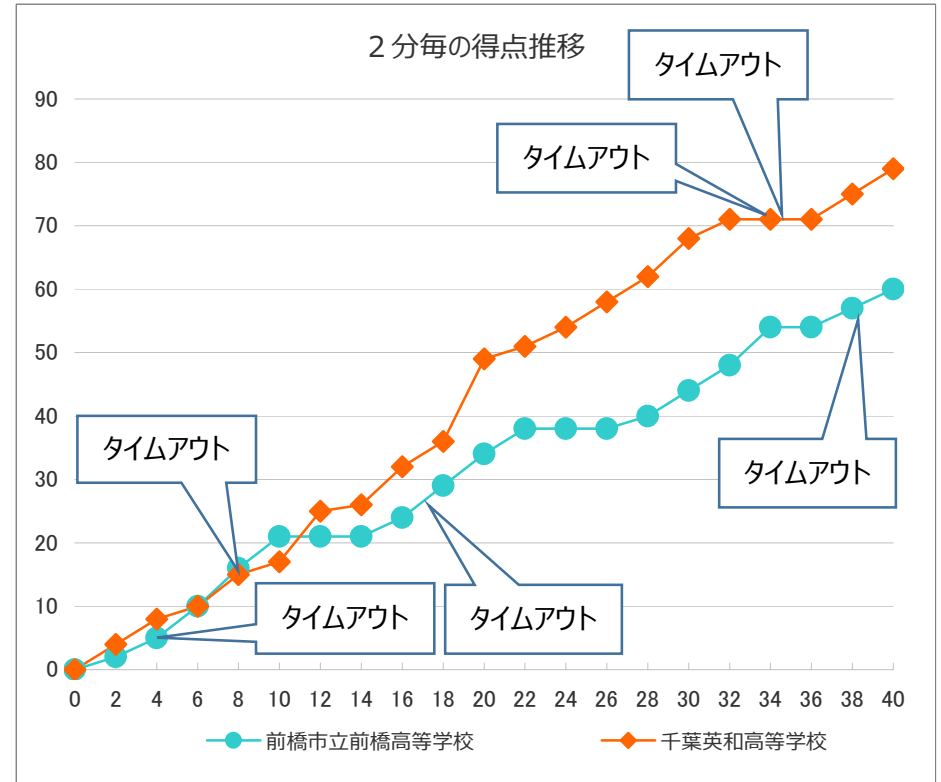

平成27年度関東高等学校女子バスケットボール大会 第69回関東高等学校女子バスケットボール選手権大会

平成27年6月6日(土) Aブロック 1回戦 富士北麓公園体育館 Aコート 第2試合

チームA		21	1st	17		チームB
前橋市立前橋高等学校 (群馬県)	60	13	2nd	32	79	千葉英和高等学校 (千葉県)
		10	3rd	19		
		16	4th	11		

Aチーム： 前橋市立前橋高等学校

No.	S	氏名	PTS	3P FG		2P FG		FT		F	REBOUNDS			TO
				M	A	M	A	M	A		OR	DR	TOT	
4	*	塚原 さくら	18	4	11	3	9	0	0	1	0	2	2	5
5	*	森田 恵	11	0	0	5	11	1	2	2	3	7	10	6
6	*	鈴木 亜美	7	1	1	2	4	0	0	4	4	11	15	2
7	*	渡辺 あみ	15	0	3	5	21	5	6	2	1	2	3	5
8		奥泉 芽衣	0	0	0	0	0	0	0	0	0	0	0	0
9		新井 幸奈												
10		小野 明日香	0	0	0	0	1	0	0	1	0	0	0	0
11	*	佐々木 芽衣	5	1	3	1	6	0	0	1	0	3	3	6
12		秋山 真緩												
13		青木 桜花	0	0	0	0	0	0	0	2	0	0	0	1
14		天海 佑利香												
15		高橋 芹菜	4	0	0	2	3	0	0	0	1	1	2	1
16		瀧澤 莉子												
17		原田 紗佳瑛												
18		木村 華咲												
HC/TEAM		平田 剛久												
		合計	60	6	18	18	55	6	8	13	9	26	35	26

Bチーム： 千葉英和高等学校

No.	S	氏名	PTS	3P FG		2P FG		FT		F	REBOUNDS			TO
				M	A	M	A	M	A		OR	DR	TOT	
4	*	中澤 沙輝	0	0	0	0	4	0	0	0	2	2	4	3
5	*	山口 明日香	25	0	0	12	32	1	2	4	7	5	12	3
6	*	篠原 彩音	4	0	2	2	8	0	0	2	0	2	2	0
7	*	永田 佳奈子	25	0	0	12	19	1	6	2	7	12	19	2
8		土谷 栞	3	0	0	1	2	1	2	0	3	1	4	3
9		小川 真希	3	0	0	1	2	1	2	0	0	1	1	3
10	*	石橋 麻由	12	3	7	1	6	1	1	1	0	2	2	2
11		上田 真夕	0	0	1	0	1	0	0	2	0	0	0	0
12		古堅 ひかる												
13		便 志保												
14		成田 梨央奈	4	0	0	2	3	0	0	1	0	0	0	0
15		松本 夕璃	3	1	2	0	0	0	0	0	0	0	0	1
16		池田 千咲												
17		川原 未紀												
18		前田 晴海	0	0	0	0	1	0	0	0	0	0	0	0
HC/TEAM		森村 義和												
		合計	79	4	12	31	78	5	13	12	19	25	44	17

戦評

記者：塩沢 和明 (山梨県高体連)

1Q両チームハーフコートのマンツーマンでスタート。千葉英和の⑤山口のシュートが決まり、ゲームが動き出す。先にリズムに乗ったのは千葉英和、開始5分で7-10とリードする。対する前橋は④塚原が3P、⑦渡辺がジャンプシュートを決め残り3分逆転に成功、21-17として1Q終了。

2Qは開始早々千葉英和の⑥篠原⑦永田⑤山口のシュートが決まり逆転に成功、残り5分で24-32千葉英和がリード。前橋は④のシュートで追いつくも千葉英和は⑦の1on1で引き離し千葉英和リードで終了。

3Q早く追いつきたい前橋は⑤森田⑥佐々木のシュートでリズムをつかみにかかるが、千葉英和は④中澤から⑩石橋への合わせや⑤から⑦への合わせで着実に加点し、44-68と千葉英和がリードを広げ終了。

4Q立ち上がりリズムをつかんだのは前橋。入り3分⑩高橋のジャンプシュート、⑦のレイアップシュート等で52-71とする。さらに2-2-1から3-2のゾーンにディフェンスを変化させ千葉英和のミスを誘うことに成功。しかし、前橋はシュートが決まらず得点を詰められない。対する千葉英和は⑦のゴール下のシュートでリズムをつかみ、残り3分千葉英和⑤の3連続ゴールで加点し、60-79として4Q終了。⑤⑦を中心に落ち着いてゲームを進めた千葉英和の勝利となった。

主審	副審
佐田 幸一 (山梨県)	秋山 知洋 (山梨県)