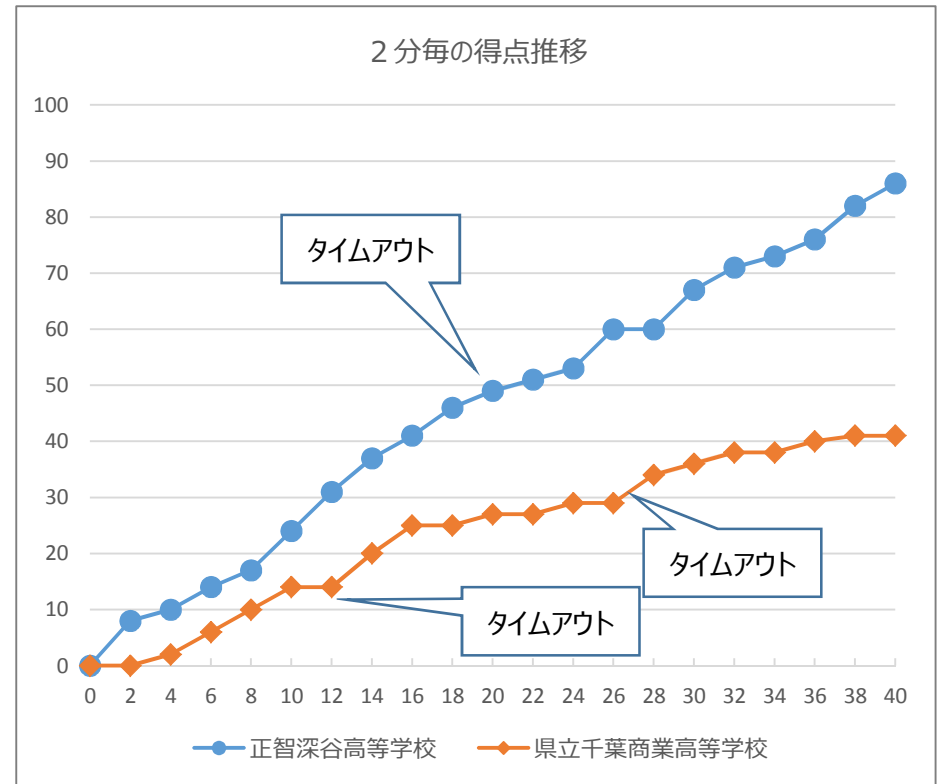

平成27年度関東高等学校女子バスケットボール大会 第69回関東高等学校女子バスケットボール選手権大会

平成27年6月6日(土) Bブロック 1回戦 鐘山スポーツセンター総合体育館 Cコート 第1試合

チームA	86	24	1st	14	41	チームB	
正智深谷高等学校 (埼玉県)		25	2nd	13		県立千葉商業高等学校 (千葉県)	
		18	3rd	9			
		19	4th	5			

Aチーム： 正智深谷高等学校

No.	S	氏名	PTS	3P FG		2P FG		FT		F	REBOUNDS			TO
				M	A	M	A	M	A		OR	DR	TOT	
4	*	高橋 茉佑	17	2	4	4	9	3	3	1	0	2	2	1
5	*	天野 聖羅	16	2	7	5	7	0	0	2	3	3	6	0
6	*	百北 菜々子	0	0	1	0	1	0	0	1	1	1	2	0
7		星 彩美	15	2	3	4	6	1	2	0	0	3	3	2
8	*	洲崎 志織	7	0	1	3	8	1	0	2	0	4	4	3
9		山口 莉生	4	0	0	1	1	2	2	0	1	1	2	0
10		前田 彩夏	2	0	0	1	3	0	0	0	0	0	0	0
11		笹本 有紀	7	0	3	2	5	3	3	2	1	2	3	1
12		坂田 麻彩	2	0	1	1	2	0	1	0	0	0	0	0
13		湯浅 帆乃果	0	0	0	0	0	0	0	0	1	0	1	2
14		山田 恵莉	2	0	0	1	2	0	0	1	0	0	0	0
15	*	板垣 舞生	6	0	0	3	7	0	0	3	0	0	0	0
16		出牛 南帆	8	0	1	3	4	2	2	0	1	1	2	1
17		細田 泉希	0	0	0	0	0	0	0	0	0	1	1	0
18		堀内 伶華	0	0	1	0	2	0	1	0	0	0	0	0
HC/TEAM		飯野 英利												
		合計	86	6	23	28	57	12	14	12	8	18	26	10

Bチーム： 県立千葉商業高等学校

No.	S	氏名	PTS	3P FG		2P FG		FT		F	REBOUNDS			TO
				M	A	M	A	M	A		OR	DR	TOT	
4	*	草薨 綾香	2	0	5	0	6	2	2	2	2	7	9	5
5	*	山崎 香那	12	0	0	6	10	0	0	2	3	3	6	2
6		川中 玲亜	0	0	1	0	0	0	0	0	0	0	0	0
7	*	高田 彩圭	10	1	4	3	14	1	1	1	1	0	1	2
8		市川 真衣	0	0	0	0	1	0	0	0	0	0	0	0
9	*	笹 なぎさ	14	0	2	6	14	2	2	3	1	6	7	3
10		笠川 真実	0	0	0	0	0	0	0	1	0	0	0	2
11	*	柳沼 初季	2	0	2	1	2	0	0	2	0	5	5	3
12		山越 優美	1	0	2	0	2	1	2	1	0	2	2	0
13		榎本 悠希	0	0	0	0	1	0	0	0	0	0	0	0
14		富永 萌絵	0	0	0	0	1	0	0	0	1	1	2	0
15		北島 奈於												
16		松平 泉												
17		山口 紗也乃												
18		鈴木 依里香												
HC/TEAM		板谷 剛												
		合計	41	1	16	16	52	6	7	12	8	24	32	17

戦評

記者者：吉川 仁 (山梨県高体連)

両者、ディフェンスはマンツーマンでスタート。正智深谷が⑧洲崎のリバウンドショットで先制。その後もスクリーンを効果的に使い得点を重ねる。序盤、固さの見える千葉商業は得点が伸び悩むが⑨笹が奮闘し、24-14と正智深谷リードで1Qを終える。

2Q、正智深谷は⑧洲崎、④高橋の連続得点でさらにリードを広げる。千葉商業はタイムアウトで反撃の糸口を掴もうとするものの、相手の堅いディフェンスを崩せず49-27と正智深谷がリードを広げて2Q終了。

3Q、正智深谷の厚いディフェンスを千葉商業はなかなか崩すことができない。その間にも正智深谷は、速攻を絡めた多彩な攻めで点差を広げる。残り3分40秒、千葉商業はタイムアウトから⑨笹・⑦高田の連続ゴールで追いつけるものの、67-36と正智深谷リードで3Q終了。

4Q、千葉商業はフレッシュなメンバーを投入しリズムを変えようと試みるが、最後まで攻撃の手を緩めなかった正智深谷が86-41で2回戦に駒を進めた。

主審	副審
川 満 有 紀 (茨城県)	天 野 賢 介 (山梨県)