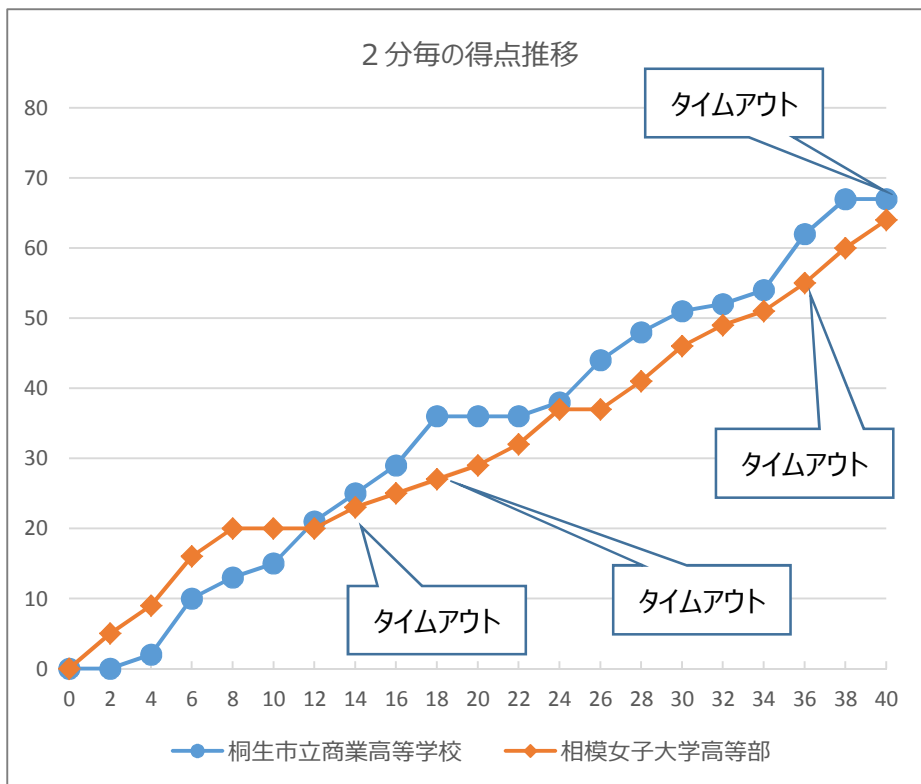

平成27年度関東高等学校女子バスケットボール大会 第69回関東高等学校女子バスケットボール選手権大会

平成27年6月6日(土)

Bブロック

1回戦

鐘山スポーツセンター総合体育館

Cコート

第4試合

チームA		15	1st	20		チームB
桐生市立商業高等学校 (群馬県)	67	21	2nd	9	64	相模女子大学高等部 (神奈川県)
		15	3rd	17		
		16	4th	18		

Aチーム： 桐生市立商業高等学校

No.	S	氏名	PTS	3P FG		2P FG		FT		F	REBOUNDS			TO
				M	A	M	A	M	A		OR	DR	TOT	
4	*	高瀬 愛莉	10	1	3	2	4	3	3	1	0	3	3	7
5	*	金子 ひかり	18	1	3	6	12	3	3	0	5	6	11	2
6		生方 穂乃香	0	0	0	0	0	0	0	0	0	0	0	0
7	*	宇治川 愛	10	1	3	3	6	1	1	1	0	5	5	7
8		元井 杏奈												
9	*	武 日向	2	0	0	1	2	0	0	2	0	3	3	1
10		志塚 舞	0	0	0	0	2	0	0	1	0	0	0	0
11		原國 英海	7	1	3	1	2	2	2	1	2	1	3	1
12		米山 和佳												
13		郷 春花	2	0	0	1	2	0	0	0	0	1	1	1
14		中村 汐里												
15		荒井 沙弥												
16		川和 綾季												
17	*	山野井 美優	18	2	6	6	12	0	0	0	0	3	3	0
18		砂川 莉緒奈	0	0	0	0	0	0	0	0	0	0	0	0
HC/TEAM		西條 佑治												
		合計	67	6	18	20	42	9	9	6	7	22	29	19

Bチーム： 相模女子大学高等部

No.	S	氏名	PTS	3P FG		2P FG		FT		F	REBOUNDS			TO
				M	A	M	A	M	A		OR	DR	TOT	
4		末村 月乃												
5	*	西山 加奈	14	0	0	6	12	2	2	2	3	4	7	1
6	*	梅林 由佳	4	0	0	2	4	0	0	4	1	6	7	2
7		矢吹 彩奈	2	0	0	1	2	0	0	0	1	1	2	1
8		淵ノ上 千咲	8	0	0	3	6	2	2	1	1	0	1	1
9	*	長田 友声	11	3	9	1	2	0	0	2	0	0	0	2
10	*	佐藤 舞子	21	3	9	6	12	0	0	2	0	3	3	2
11		岡本 舞												
12		渡會 ふみ	0	0	0	0	1	0	0	0	1	0	1	2
13		木下 菜々美	0	0	1	0	1	0	0	0	1	0	1	1
14	*	菅生 実果	4	0	0	2	4	0	0	1	0	3	3	1
15		島田 真帆												
16		水谷 悠												
17		杉崎 真理江												
18		西山 菜奈	0	0	2	0	0	0	0	2	0	0	0	2
HC/TEAM		本田 守												
		合計	64	6	21	21	44	4	4	14	8	17	25	15

戦評 記者：池谷 早也香 (山梨県高体連)

両チームともにハーフコートマンツーマンでスタート。序盤、相模が⑩佐藤の3P、⑤西山のジャンプシュートで得点を重ねる。一方固さの見た桐商は、⑤金子のポストプレーや⑩原國の3Pで得点するものの、着実に得点した相模が5点リードで1Qを終える。

2Q開始早々、⑩山野井の2連続3Pで桐商が逆転し勢いに乗る。相模は桐商の勢いを止められずリードを広げられ、たまたまタイムアウト。ディフェンスを2-1-2のゾーンに変更し流れを変えようとするが、差は縮まらず36-29桐商リードで終える。

3Q、両チームとも積極的な攻撃を仕掛けるなか、桐商の連続得点で差を広げる。相模も激しいディフェンスで相手のミスを誘って食らいつき、5-1-4桐商リードで3Qを終える。

4Q、両者一歩も譲らず、緊迫した攻防が続くなか、相模の⑩佐藤のリバウンドシュートが決まり、残り4.1秒で相模が3点差に詰め寄るが、桐商も冷静にボールを回し67-64で桐商が2回戦進出を決めた。

主審	副審
斉藤 貴嗣 (東京都)	大木 裕一 (山梨県)