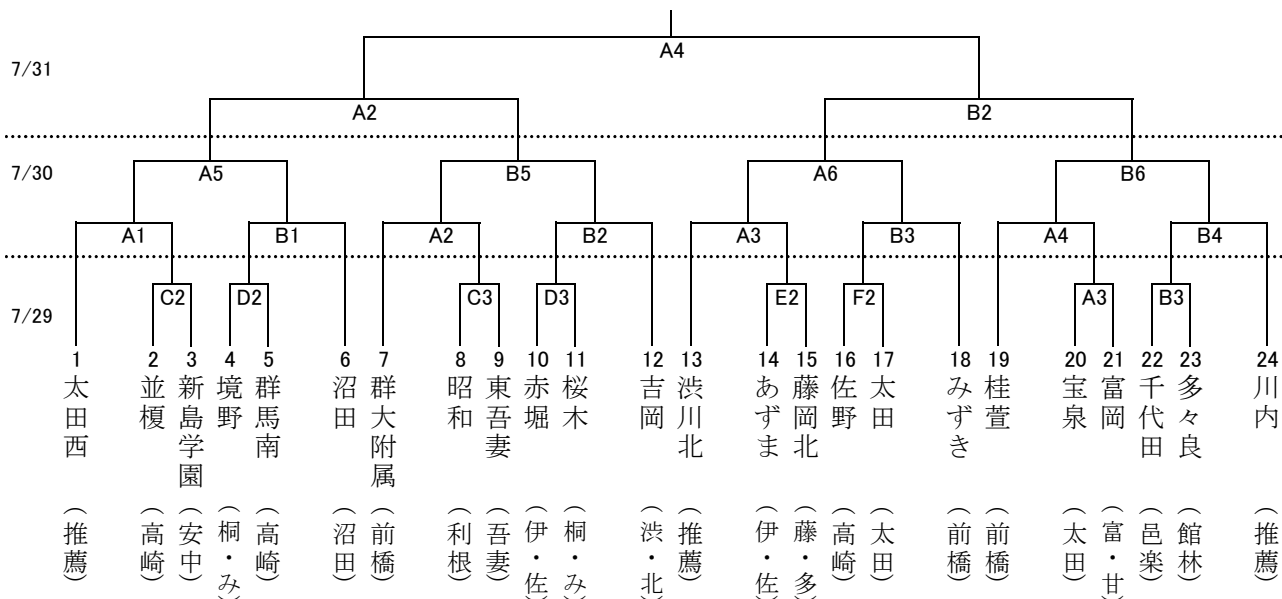

平成27年度 第50回記念群馬県中学校総合体育大会 第68回バスケットボール大会 組み合わせ

男子

女子

《 試合時間 》

	29日	30日・31日
第1試合...	12:20 ~ 13:40	9:00 ~ 10:20
第2試合...	13:40 ~ 15:00	10:20 ~ 11:40
第3試合...	15:00 ~ 16:20	11:40 ~ 13:00
第4試合...		13:00 ~ 14:20
第5試合...		14:20 ~ 15:40
第6試合...		15:40 ~ 17:00

※初日のみ第1試合は12:20開始

《 試合会場 》

- A・Bコート : 前橋市宮城体育館
- C・Dコート : 伊勢崎市民体育館
- E・Fコート : 伊勢崎市あずま体育館