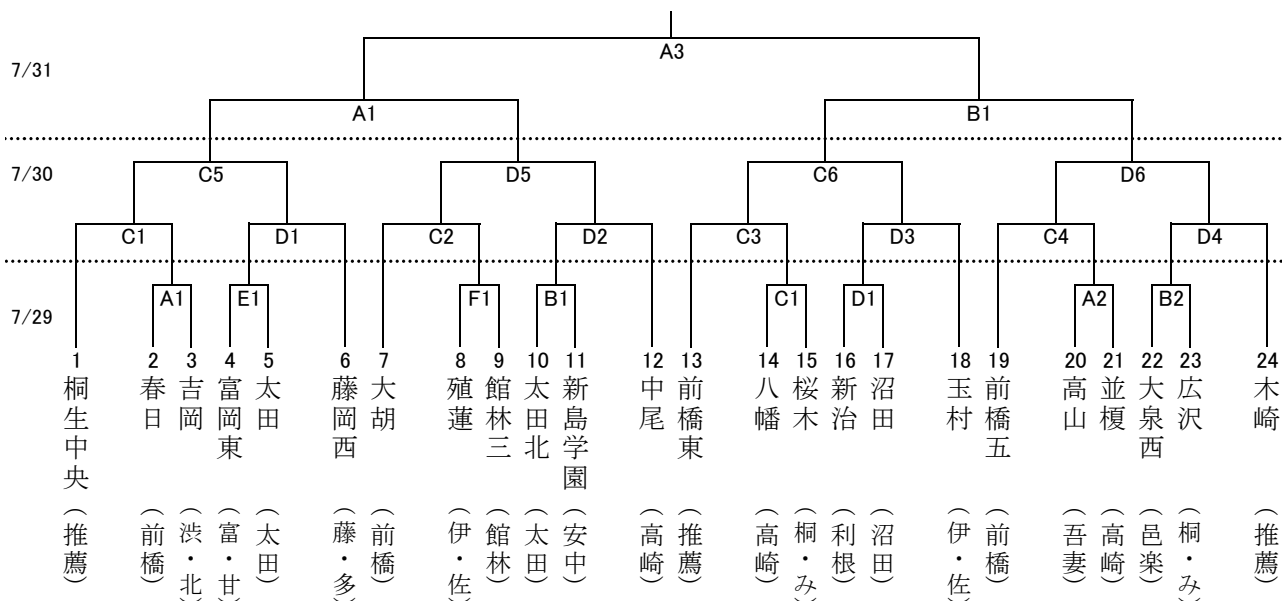

平成27年度 第50回記念群馬県中学校総合体育大会 第68回バスケットボール大会 組み合わせ

男子

女子

《 試合時間 》

	29日	30日・31日
第1試合...	12:20 ~ 13:40	9:00 ~ 10:20
第2試合...	13:40 ~ 15:00	10:20 ~ 11:40
第3試合...	15:00 ~ 16:20	11:40 ~ 13:00
第4試合...		13:00 ~ 14:20
第5試合...		14:20 ~ 15:40
第6試合...		15:40 ~ 17:00

※初日のみ第1試合は12:20開始

《 試合会場 》

- A・Bコート : 前橋市宮城体育館
- C・Dコート : 伊勢崎市民体育館
- E・Fコート : 伊勢崎市あずま体育館