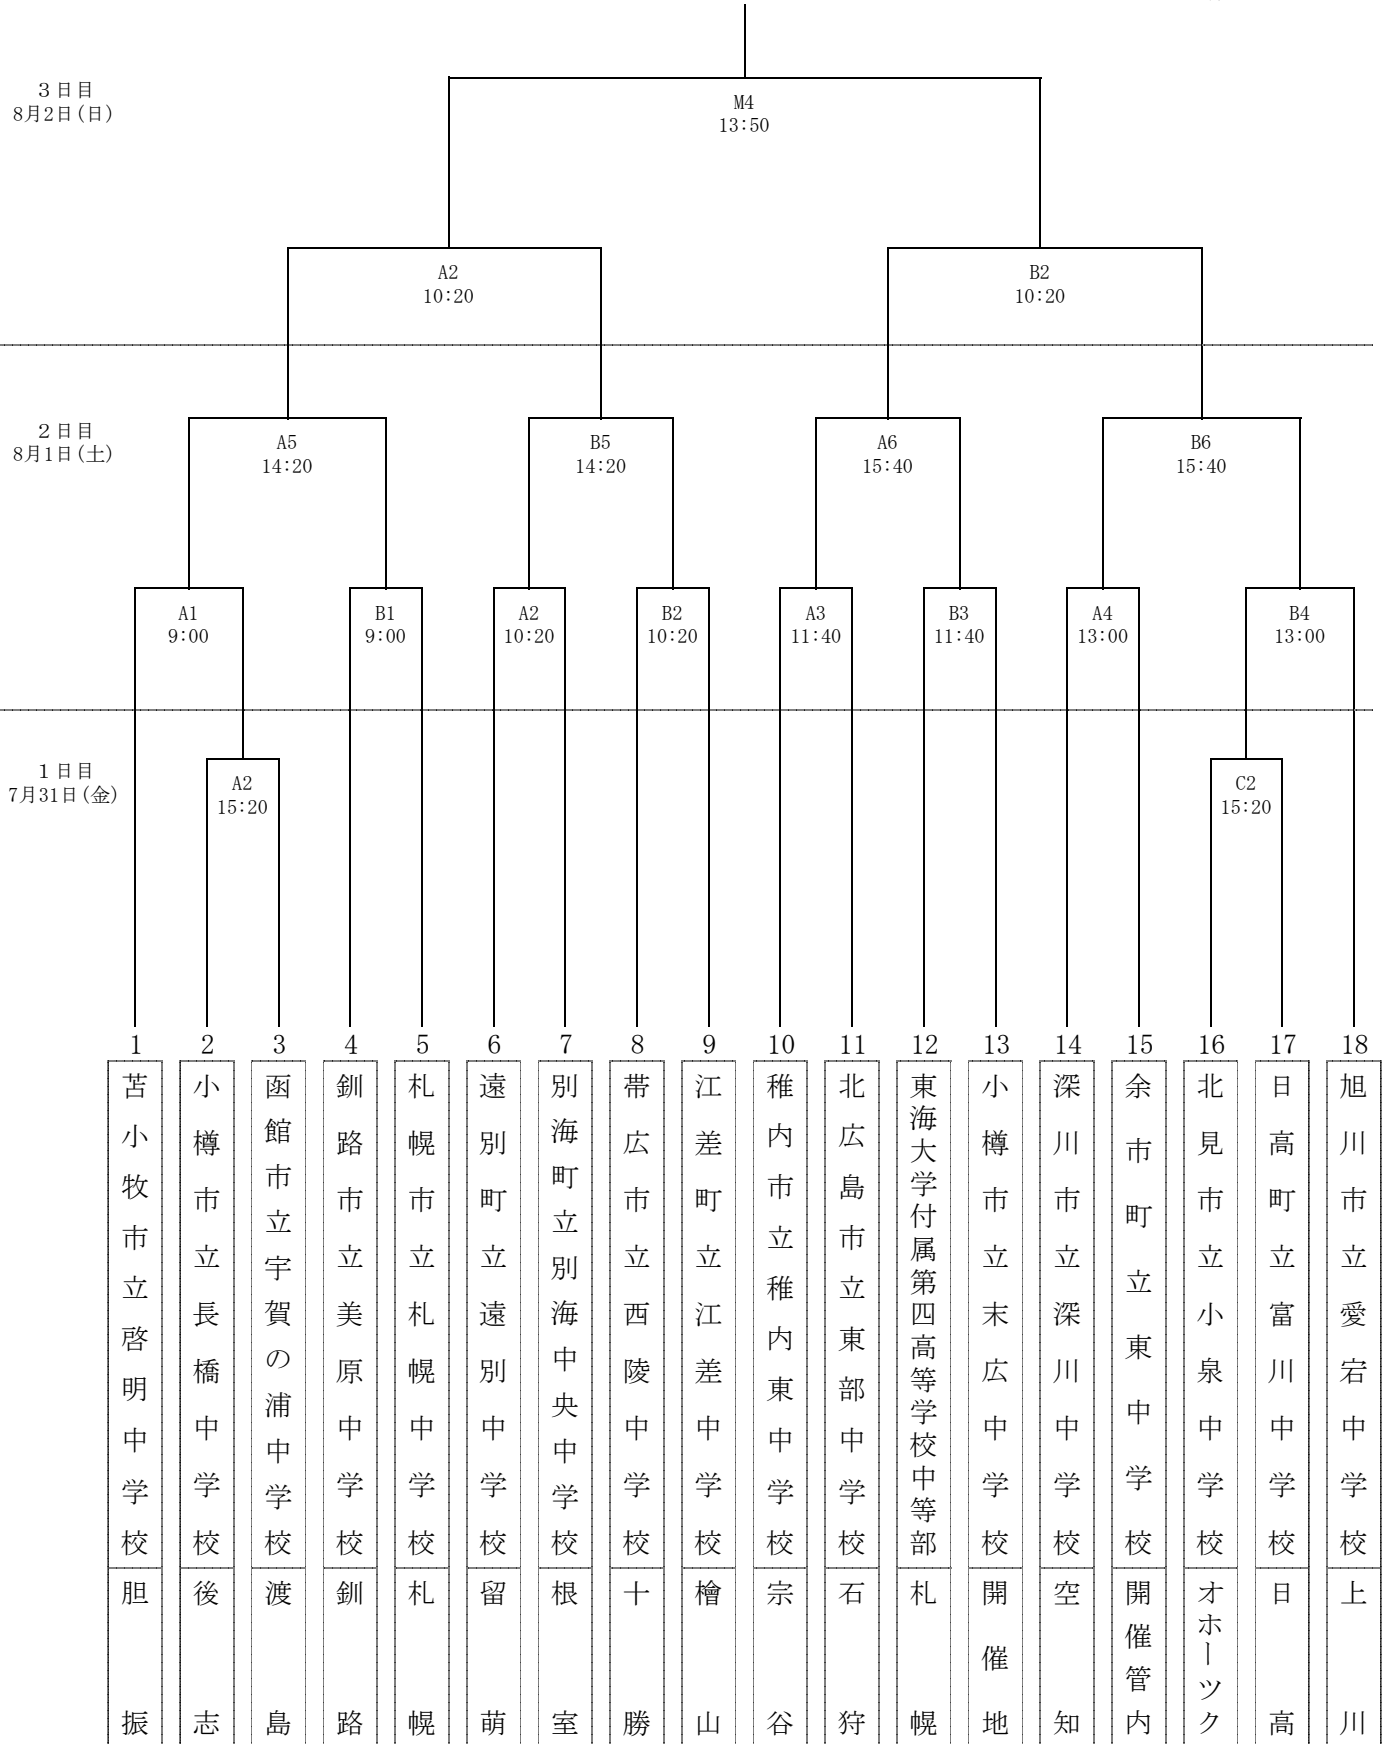

# 第45回 北海道中学校バスケットボール大会組み合わせ表

《男子》

A・B・C・Mコート  
小樽市総合体育館  
Dコート  
小樽市立菁園中学校

# 第45回 北海道中学校バスケットボール大会組み合わせ表

《女子》

A・B・C・Mコート  
小樽市総合体育館  
Dコート  
小樽市立青園中学校