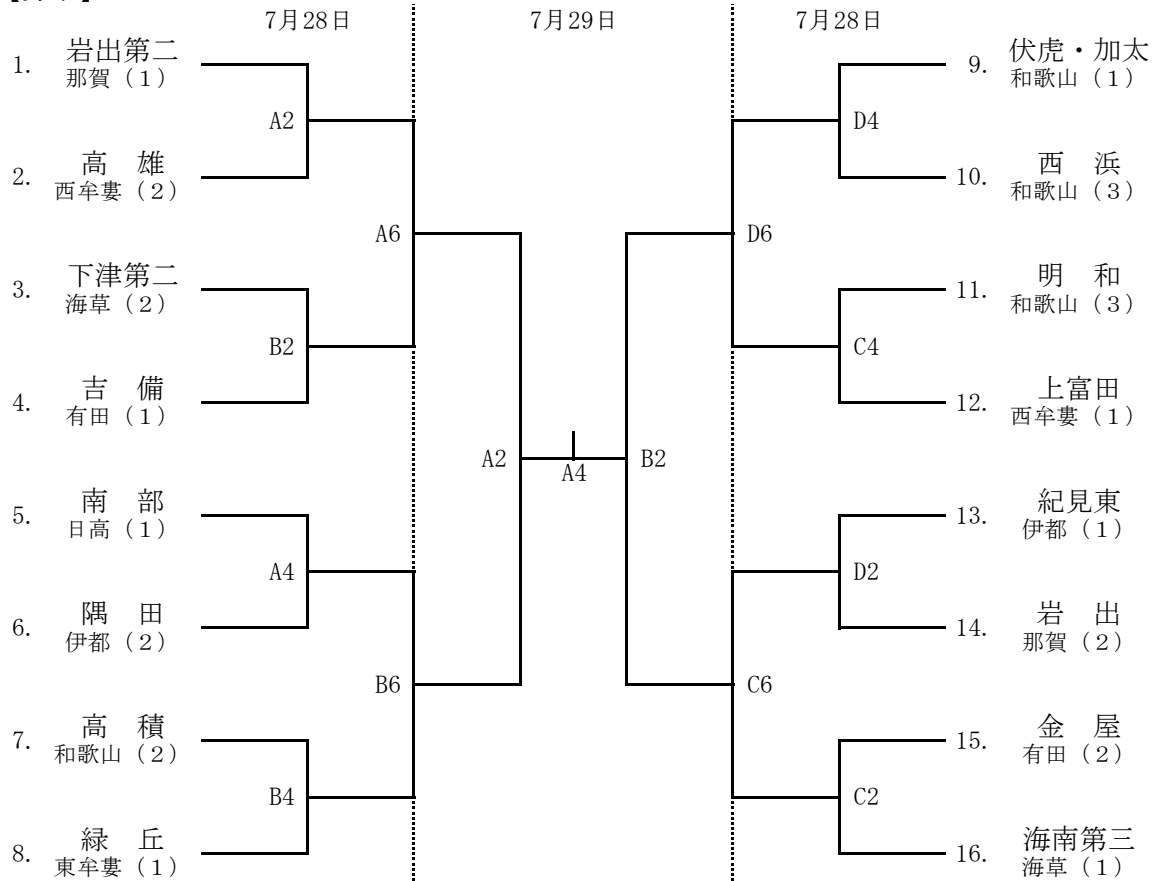

7. 組み合わせ

【男子】

【女子】

A, B...紀の川市民体育館 C, D...粉河中学校体育館

試合開始時間	①	9:20	②	10:40	③	12:00
開始式	9:00	④	13:20	⑤	14:40	⑥
						16:00