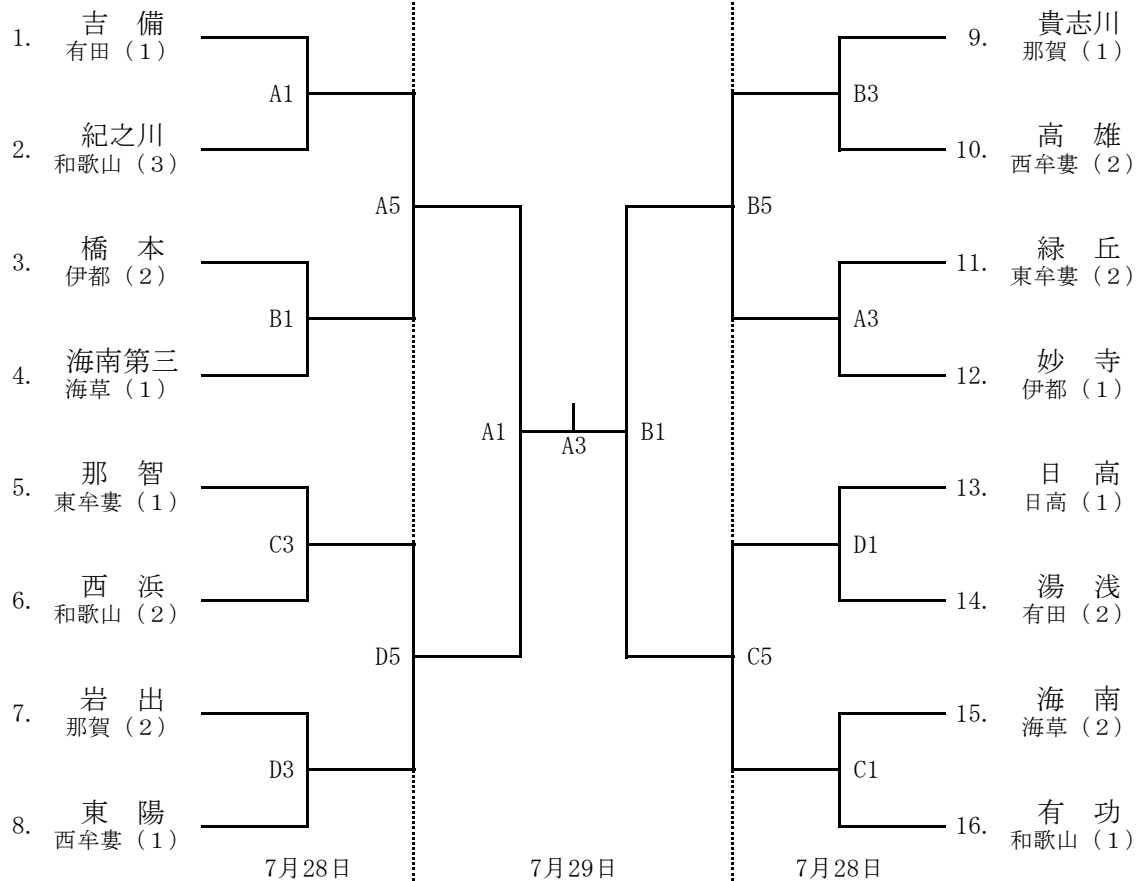

7. 組み合わせ

【男子】

【女子】

A, B...紀の川市民体育館 C, D...粉河中学校体育館

試合開始時間	①	9:20	②	10:40	③	12:00
開始式	9:00	④	13:20	⑤	14:40	⑥
						16:00