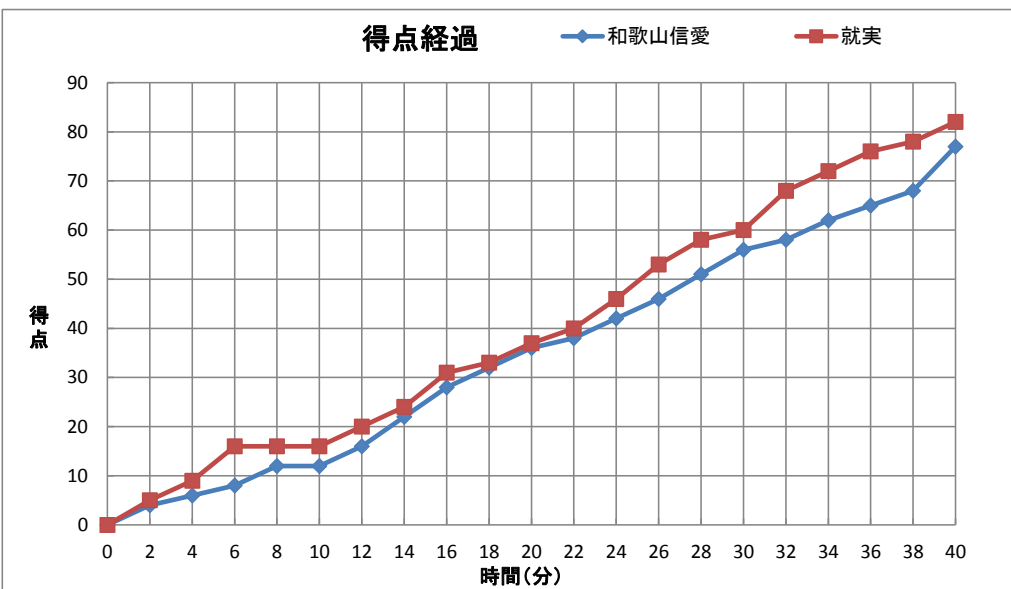

平成27年度全国高等学校総合体育大会バスケットボール競技大会  
第68回全国高等学校バスケットボール選手権大会

個人トータル表

女子		平成27年7月29日		9:30 開始													
1回戦		京都市横大路運動公園体育館		H													
和歌山信愛	77	<table border="1"> <tr><td>12</td><td>1st</td><td>16</td></tr> <tr><td>24</td><td>2nd</td><td>21</td></tr> <tr><td>20</td><td>3rd</td><td>23</td></tr> <tr><td>21</td><td>4th</td><td>22</td></tr> </table>	12	1st	16	24	2nd	21	20	3rd	23	21	4th	22	82	◎	就実
12	1st	16															
24	2nd	21															
20	3rd	23															
21	4th	22															
(和歌山県)				(岡山県)													
番号	氏名	得点	3P	2P	FT	反則	番号	氏名	得点	3P	2P	FT	反則				
* 4	和田 きらり	18	0	8	2	3	4	久山 羽菜	0	0	0	0	1				
* 5	唐澤 美空	40	3	12	7	2	* 5	藤本 鈴	7	1	2	0	1				
* 6	野村 美空	0	0	0	0	3	6	藤原 麻衣	3	1	0	0	0				
* 7	成田めぐみ	4	0	2	0	0	* 7	折居 七海	21	0	8	5	3				
8	石原 愛菜	0	0	0	0	0	8	青木 翔菜琳	0	0	0	0	1				
9	重谷 梓	-	-	-	-	-	* 9	塩見 あずさ	12	0	5	2	3				
* 10	向中野 樹里	9	0	2	5	2	10	岡田 七海	-	-	-	-	-				
11	矢田 貴海	0	0	0	0	3	* 11	那須 愛加	11	1	3	2	2				
12	梅田 七奈	6	0	3	0	3	* 12	田村 幸子	26	1	10	3	3				
13	篠田 有希	-	-	-	-	-	13	平尾 美玖	-	-	-	-	-				
14	松浦 由佳	-	-	-	-	-	14	吉長 夏生	-	-	-	-	-				
15	栗生 真奈	-	-	-	-	-	15	森 夕佳	-	-	-	-	-				
コーチ	宮本 浩次					0	コーチ	佐原 雅明					0				
Aコーチ							Aコーチ	斎藤 理恵									
合計		77	3	27	14	16	合計		80	4	28	12	14				
主審: 紀伊 孝哉																	
副審: 坂本 秀樹																	