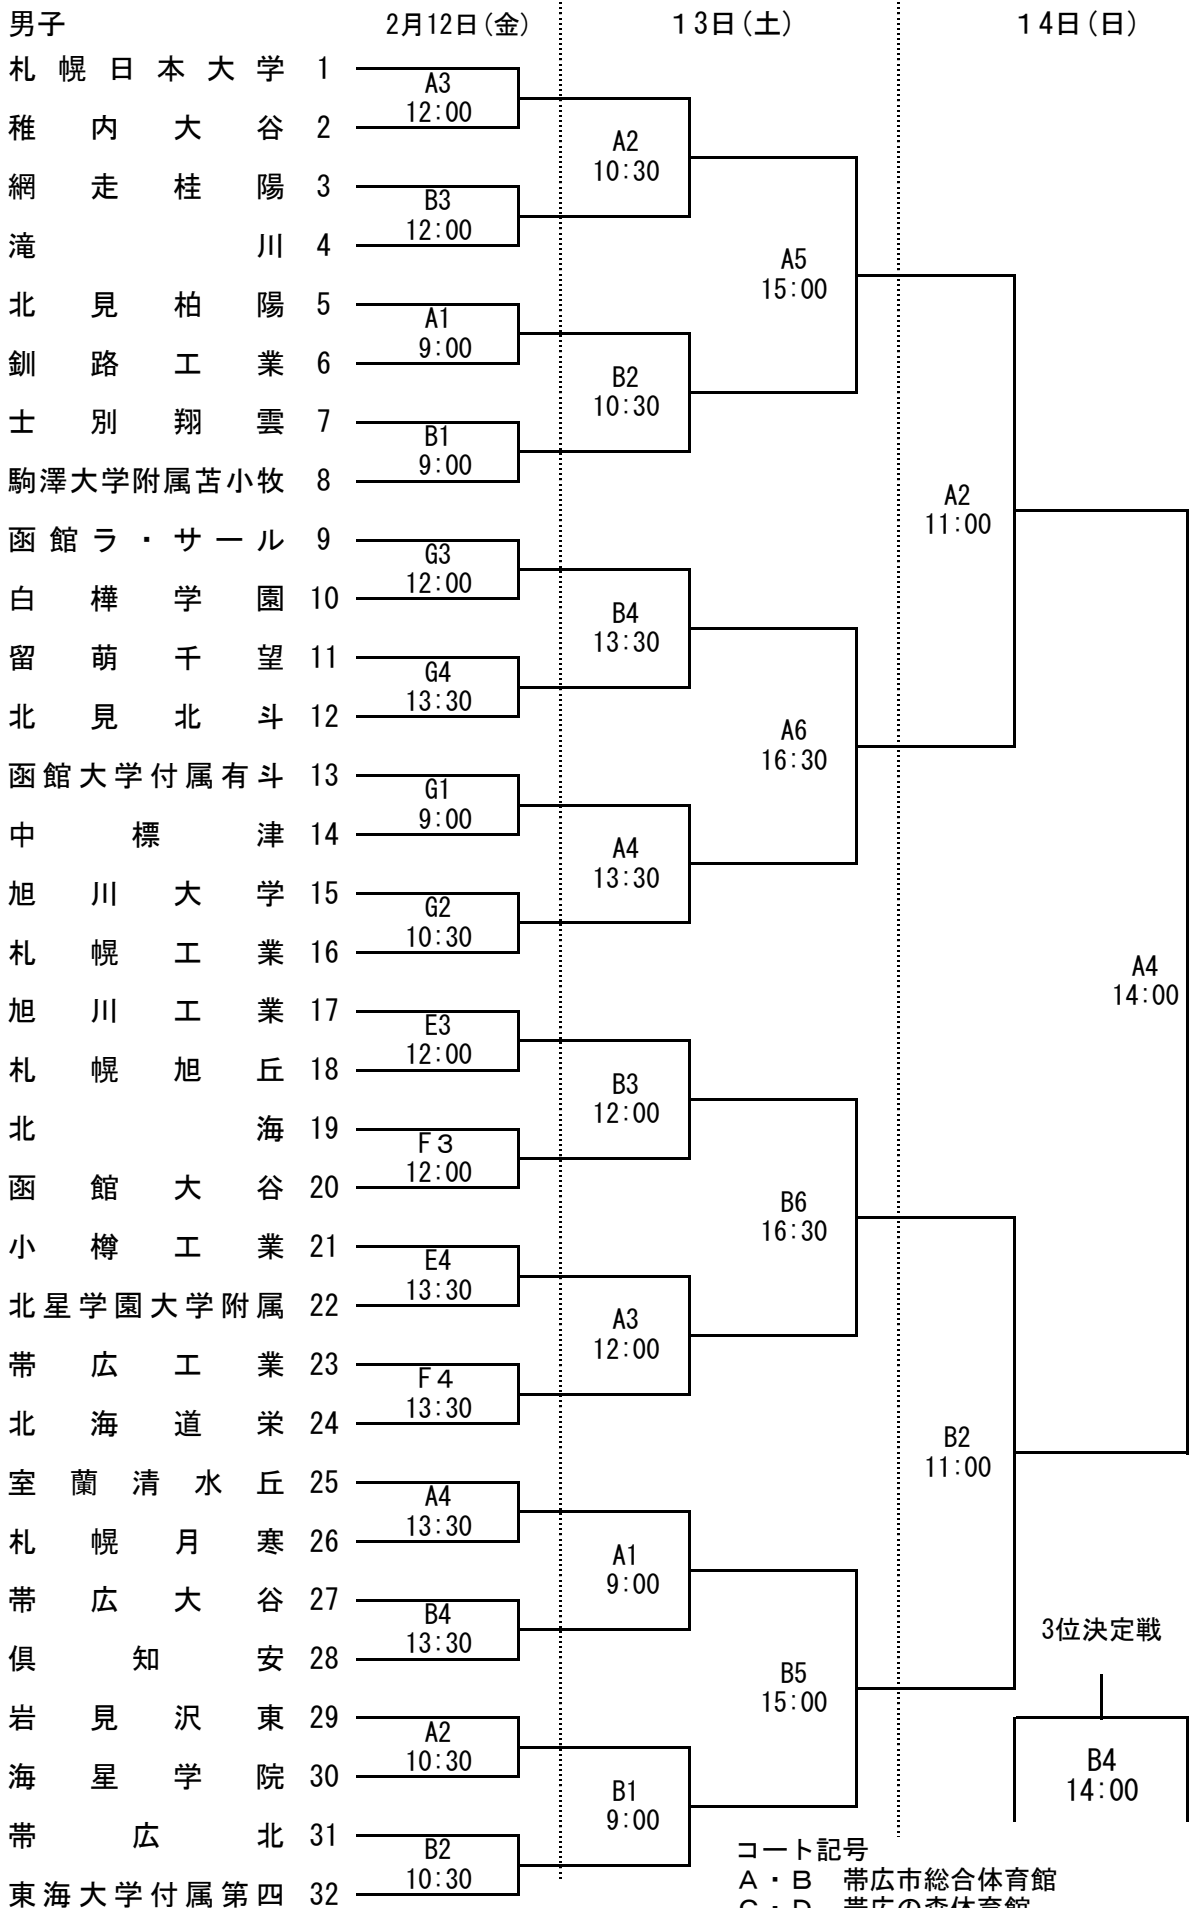

第28回全道高等学校新人大会組合せ  
男子

コート記号  
 A・B 帯広市総合体育館  
 C・D 帯広の森体育館  
 E・F サンドームおとふけ  
 G 白樺学園高等学校  
 H 帯広大谷高等学校

第28回全道高等学校新人大会組合せ  
女子

コート記号  
 A・B 帯広市総合体育館  
 C・D 帯広の森体育館  
 E・F サンドームおとふけ  
 G 白樺学園高等学校  
 H 帯広大谷高等学校