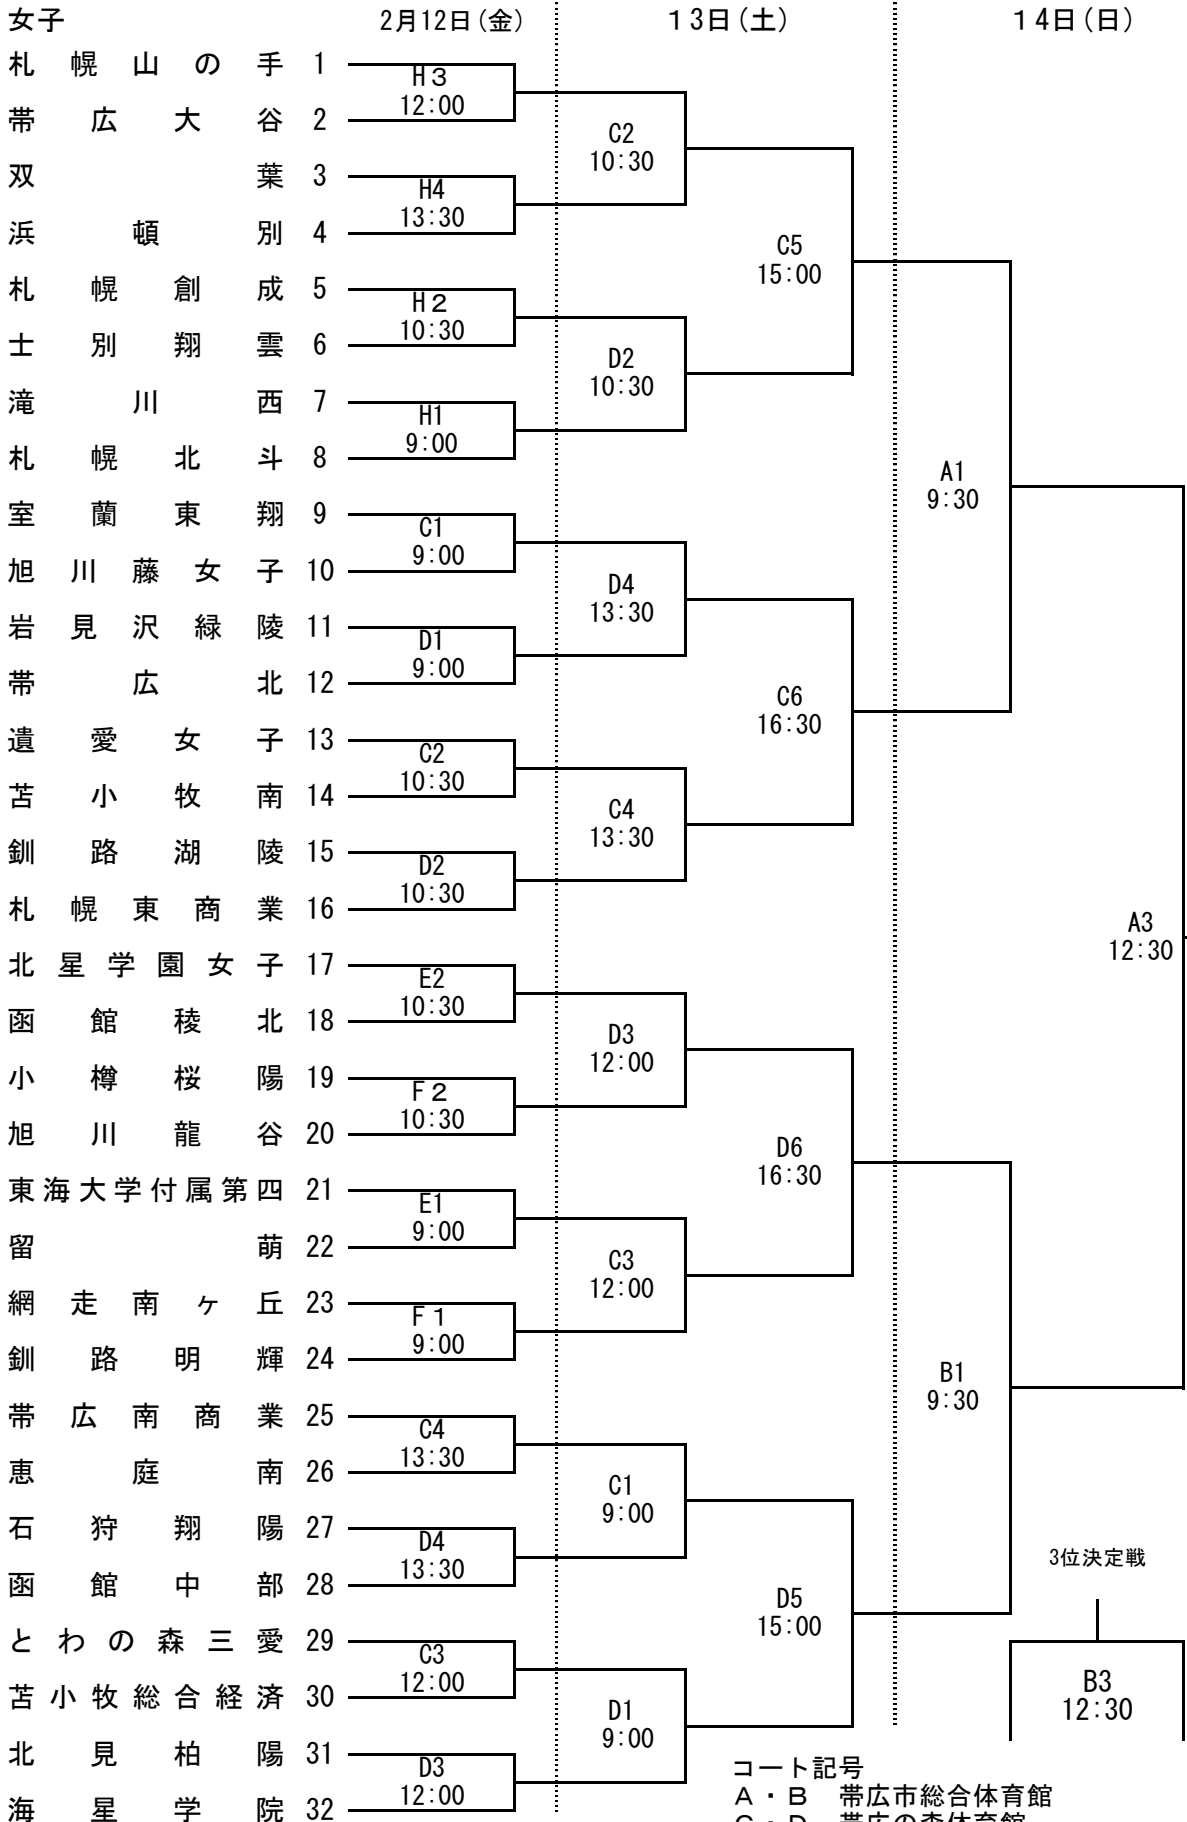

第28回全道高等学校新人大会組合せ  
男子

コート記号  
 A・B 帯広市総合体育館  
 C・D 帯広の森体育館  
 E・F サンドームおとふけ  
 G 白樺学園高等学校  
 H 帯広大谷高等学校

第28回全道高等学校新人大会組合せ  
女子

コート記号  
 A・B 帯広市総合体育館  
 C・D 帯広の森体育館  
 E・F サンドームおとふけ  
 G 白樺学園高等学校  
 H 帯広大谷高等学校