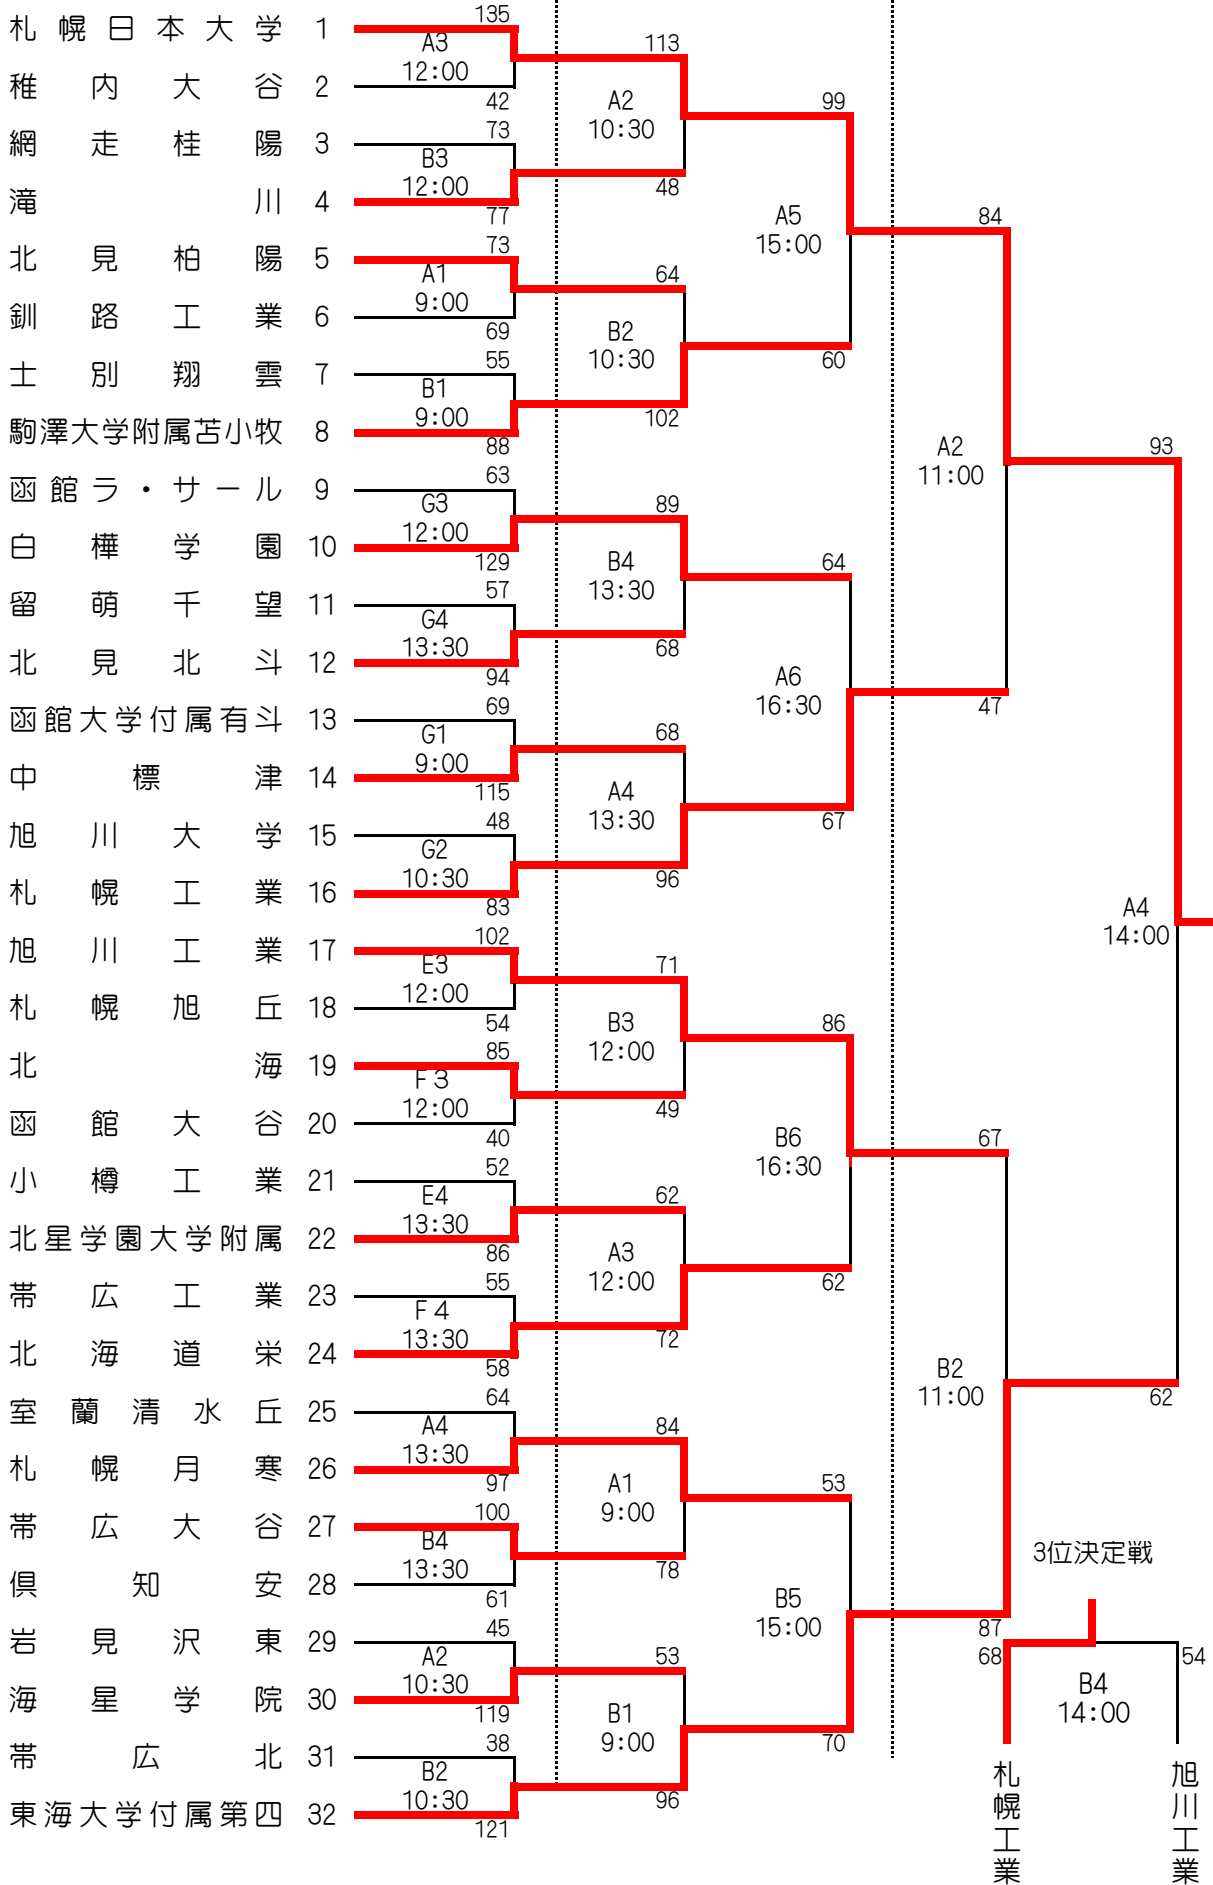

第28回全道高等学校新人大会 試合結果

男子

2月12日(金)

13日(土)

14日(日)

優勝
札幌日本大学高等学校

3位決定戦

札幌工業

旭川工業

第28回全道高等学校新人大会 試合結果

女子

2月12日(金)

13日(土)

14日(日)

優勝
札幌山の手高等学校

旭川藤女子
海星学院