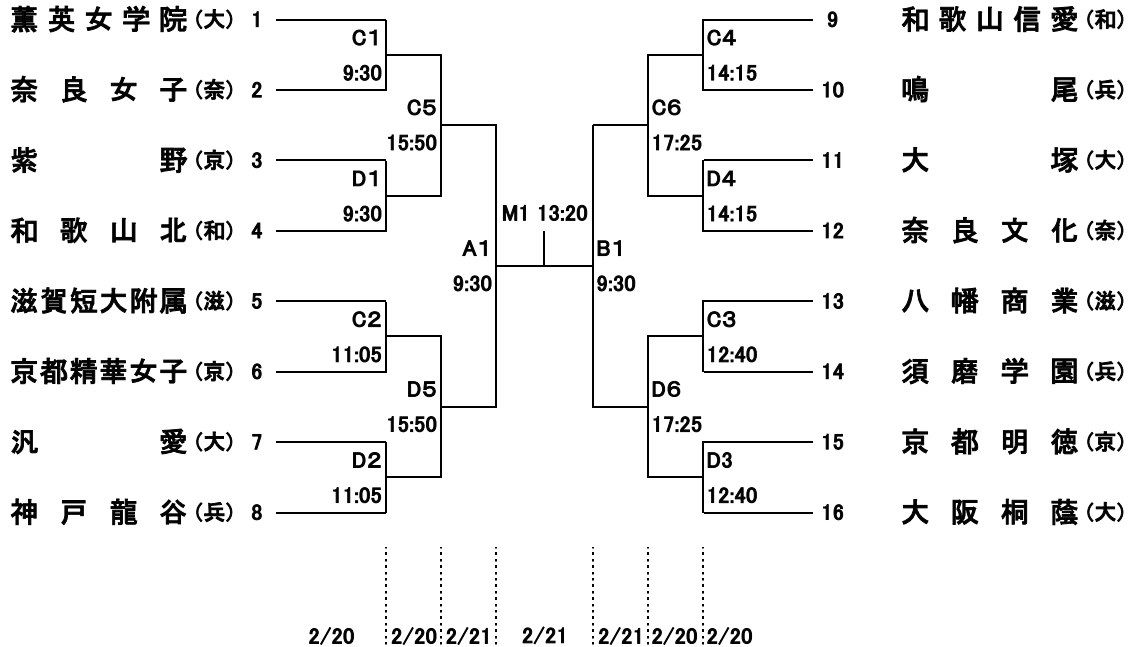

第26回近畿高等学校バスケットボール新人大会 男子

舞鶴文化公園体育館 A, B, M

宮津市民体育館 C, D

- ・開会式は、2月20日(土)8時40分より行います。全チーム、ジャージで参加してください。
 - ・組合せ番号の若い方のチームのユニフォームが淡色(白)、ベンチはオフィシャル席に向かって右側です。
 - ・貴重品、上靴、下靴、ボールなどは各チームで管理してください。
 - ・会場は、8時00分に開館します。
 - ・体育館周辺に路上駐車しないで下さい。(駐車場を利用して下さい)
 - ・ゴミは各自で持ち帰って下さい。(体育館のゴミ箱に捨てないで下さい)
 - ・観客席では立たずに、すわって応援して下さい。(なるべくたくさんの人に試合を見てもらえるように)
 - ・道具(メガホン、ラッパなど)を使った応援はしないで下さい。(道具によって度を過ぎた音が出るのを防ぐため)
- ◎試合結果は速報として京都バスケットボール協会WEBサイト高体連近畿大会用ページに掲載します。

PCアドレスは<http://kyoto.japanbasketball.jp/hs/kinkishinjin2015/index.htm>

携帯用アドレスは<http://kyoto.japanbasketball.jp/hs/kinkishinjin2015/m/index.htm>

第26回近畿高等学校バスケットボール新人大会 女子

舞鶴文化公園体育館 A, B, M

宮津市民体育館 C, D

- ・開会式は、2月20日(土)8時40分より行います。全チーム、ジャージで参加してください。
 - ・組合せ番号の若い方のチームのユニフォームが淡色(白)、ベンチはオフィシャル席に向かって右側です。
 - ・貴重品、上靴、下靴、ボールなどは各チームで管理してください。
 - ・会場は、8時00分に開館します。
 - ・体育館周辺に路上駐車しないで下さい。(駐車場を利用して下さい)
 - ・ゴミは各自で持ち帰って下さい。(体育館のゴミ箱に捨てないで下さい)
 - ・観客席では立たずに、座って応援して下さい。(なるべくたくさんの人に試合を見てもらえるように)
 - ・道具(メガホン、ラッパなど)を使った応援はしないで下さい。(道具によって度を過ぎた音が出るのを防ぐため)
- ◎試合結果は速報として京都バスケットボール協会WEBサイト高体連近畿大会用ページに掲載します。