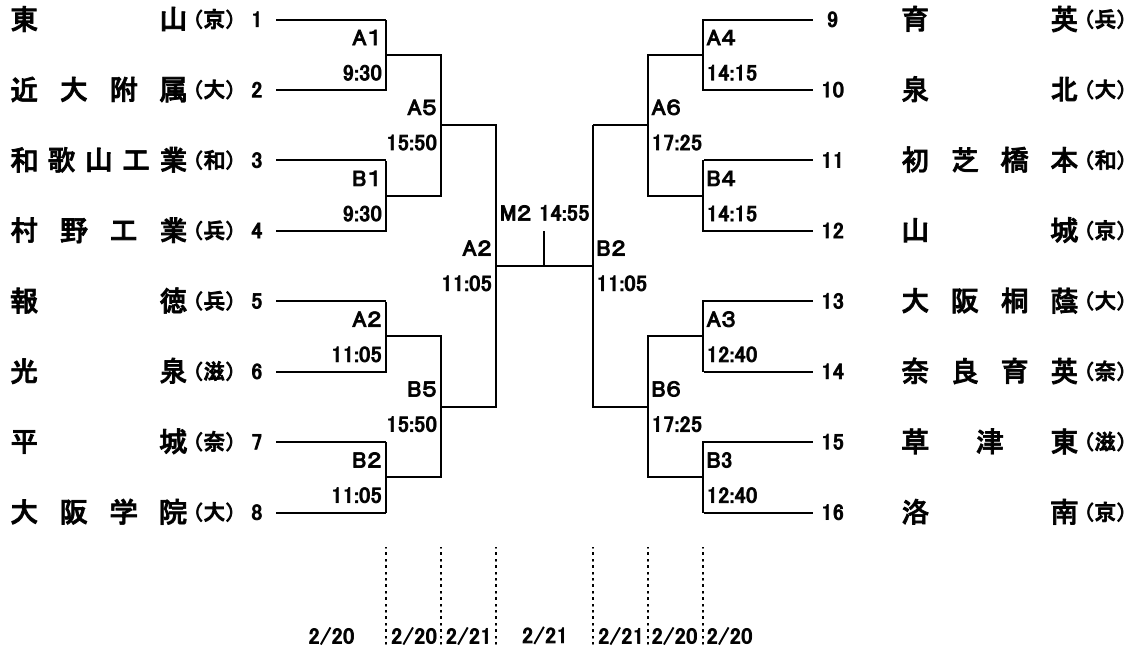

第26回近畿高等学校バスケットボール新人大会 男子

舞鶴文化公園体育館 A, B, M

宮津市民体育館 C, D

- ・開会式は、2月20日(土)8時40分より行います。全チーム、ジャージで参加してください。
 - ・組合せ番号の若い方のチームのユニフォームが淡色(白)、ベンチはオフィシャル席に向かって右側です。
 - ・貴重品、上靴、下靴、ボールなどは各チームで管理してください。
 - ・会場は、8時00分に開館します。
 - ・体育館周辺に路上駐車しないで下さい。(駐車場を利用して下さい)
 - ・ゴミは各自で持ち帰って下さい。(体育館のゴミ箱に捨てないで下さい)
 - ・観客席では立たずに、すわって応援して下さい。(なるべくたくさんの人に試合を見てもらえるように)
 - ・道具(メガホン、ラッパなど)を使った応援はしないで下さい。(道具によって度を過ぎた音が出るのを防ぐため)
- ◎試合結果は速報として京都バスケットボール協会WEBサイト高体連近畿大会用ページに掲載します。

PCアドレスは<http://kyoto.japanbasketball.jp/hs/kinkishinjin2015/index.htm>

携帯用アドレスは<http://kyoto.japanbasketball.jp/hs/kinkishinjin2015/m/index.htm>

第26回近畿高等学校バスケットボール新人大会 女子

舞鶴文化公園体育館 A, B, M

宮津市民体育館 C, D

- ・開会式は、2月20日(土)8時40分より行います。全チーム、ジャージで参加してください。
 - ・組合せ番号の若い方のチームのユニフォームが淡色(白)、ベンチはオフィシャル席に向かって右側です。
 - ・貴重品、上靴、下靴、ボールなどは各チームで管理してください。
 - ・会場は、8時00分に開館します。
 - ・体育館周辺に路上駐車しないで下さい。(駐車場を利用して下さい)
 - ・ゴミは各自で持ち帰って下さい。(体育館のゴミ箱に捨てないで下さい)
 - ・観客席では立たずに、座って応援して下さい。(なるべくたくさんの人に試合を見てもらえるように)
 - ・道具(メガホン、ラッパなど)を使った応援はしないで下さい。(道具によって度を過ぎた音が出るのを防ぐため)
- ◎試合結果は速報として京都バスケットボール協会WEBサイト高体連近畿大会用ページに掲載します。