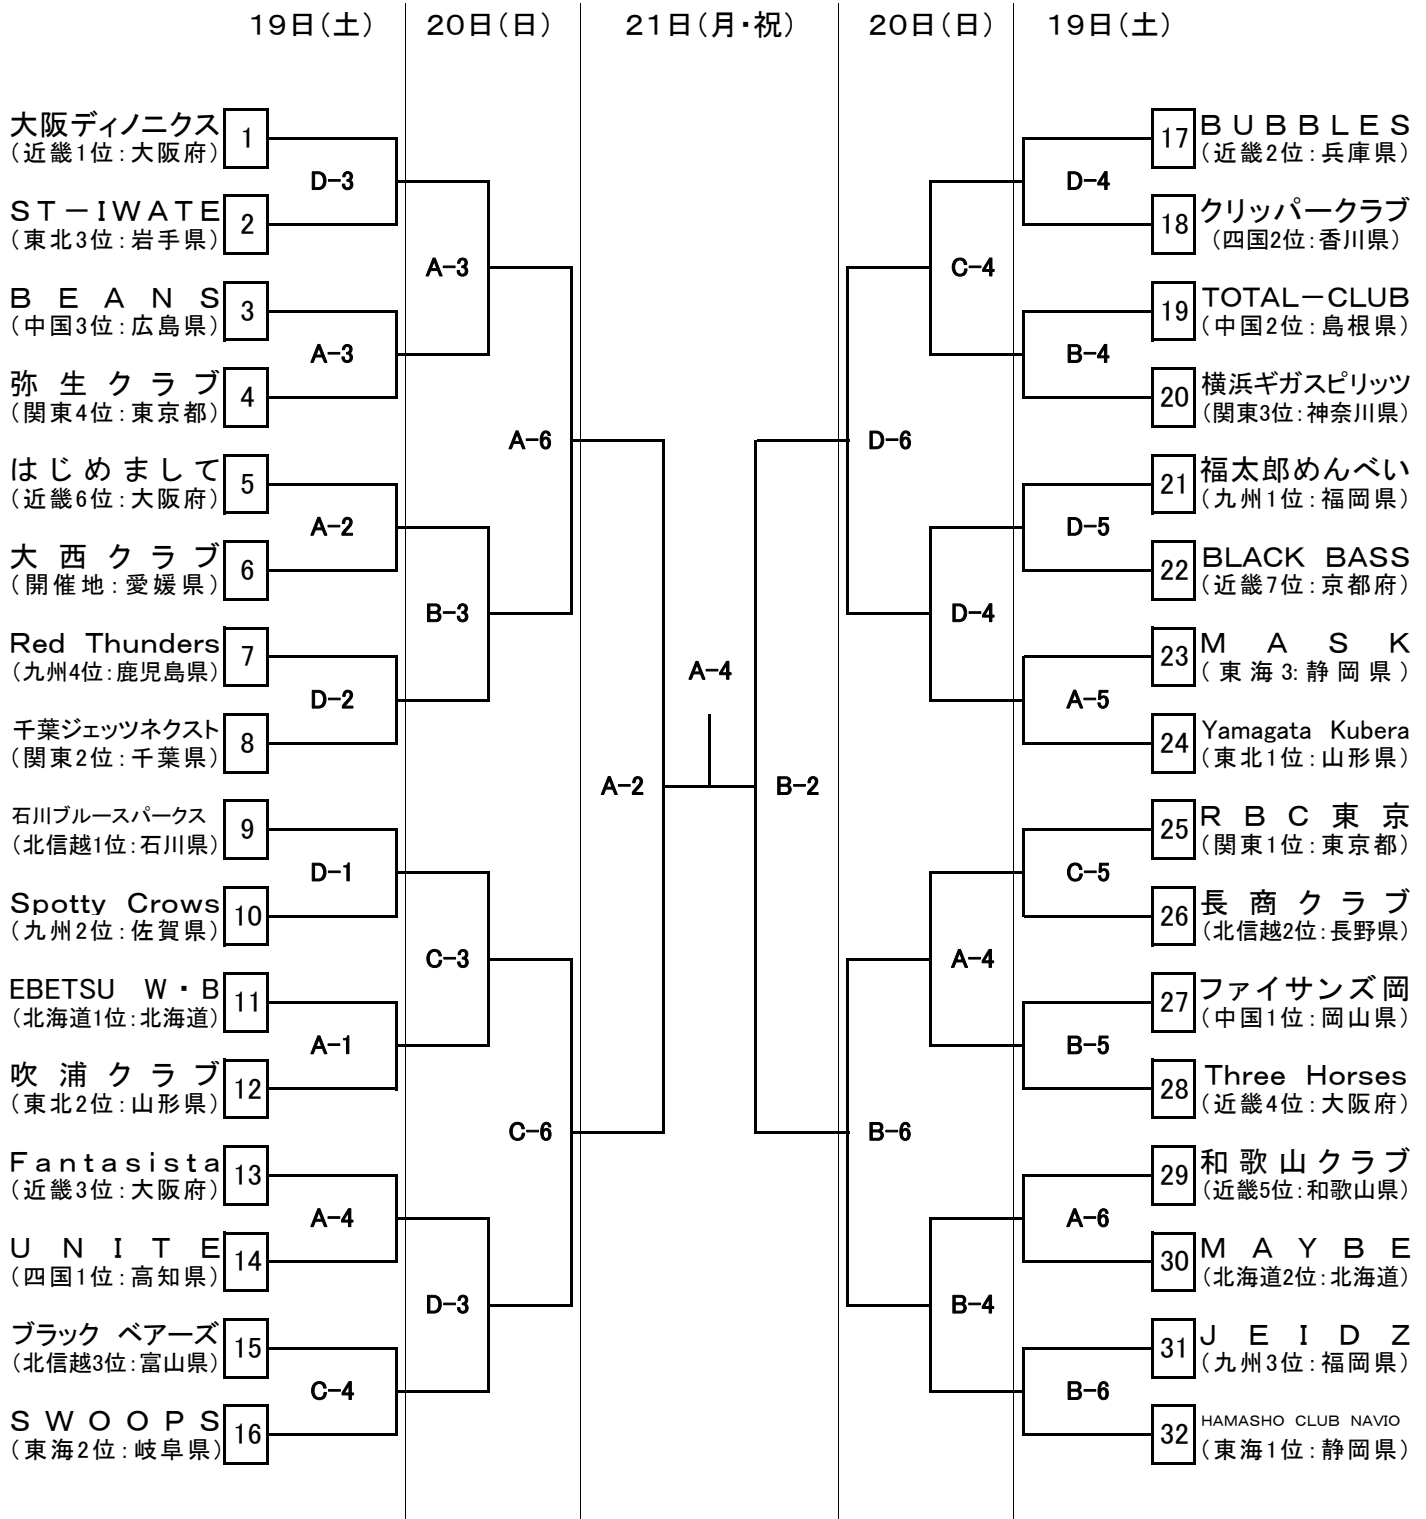

東日本大震災復興支援 第42回全日本クラブバスケットボール選手権大会 男子 組み合わせ表

平成28年3月

会場 今治市営中央体育館(A・B)
今治市菊間緑の広場公園運動場総合体育館(C・D・)
今治市大西体育館(E・F))

3月19,20,21日
3月19,20日
3月19日

	第1試合	第2試合	第3試合	第4試合	第5試合	第6試合
3月19日(土)	9:00	10:35	12:10	13:45	15:20	16:55
3月20日(日)	9:00	10:35	12:10	13:45	15:20	16:55
3月21日(月・祝)	9:00	10:50	12:40	14:30	—	—

東日本大震災復興支援 第42回全日本クラブバスケットボール選手権大会 女子 組み合わせ表

平28年3月
19日(土)

20日(日)

21日(月・祝)

20日(日)

19日(土)

会場 今治市営中央体育館(A・B)
今治市菊間緑の広場公園運動場総合体育館(C・D・)
今治市大西体育館(E・F))

3月19.20.21日
3月19.20日
3月19日

	第1試合	第2試合	第3試合	第4試合	第5試合	第6試合
3月19日(土)	9:00	10:35	12:10	13:45	15:20	16:55
3月20日(日)	9:00	10:35	12:10	13:45	15:20	16:55
3月21日(月・祝)	9:00	10:50	12:40	14:30	—	—