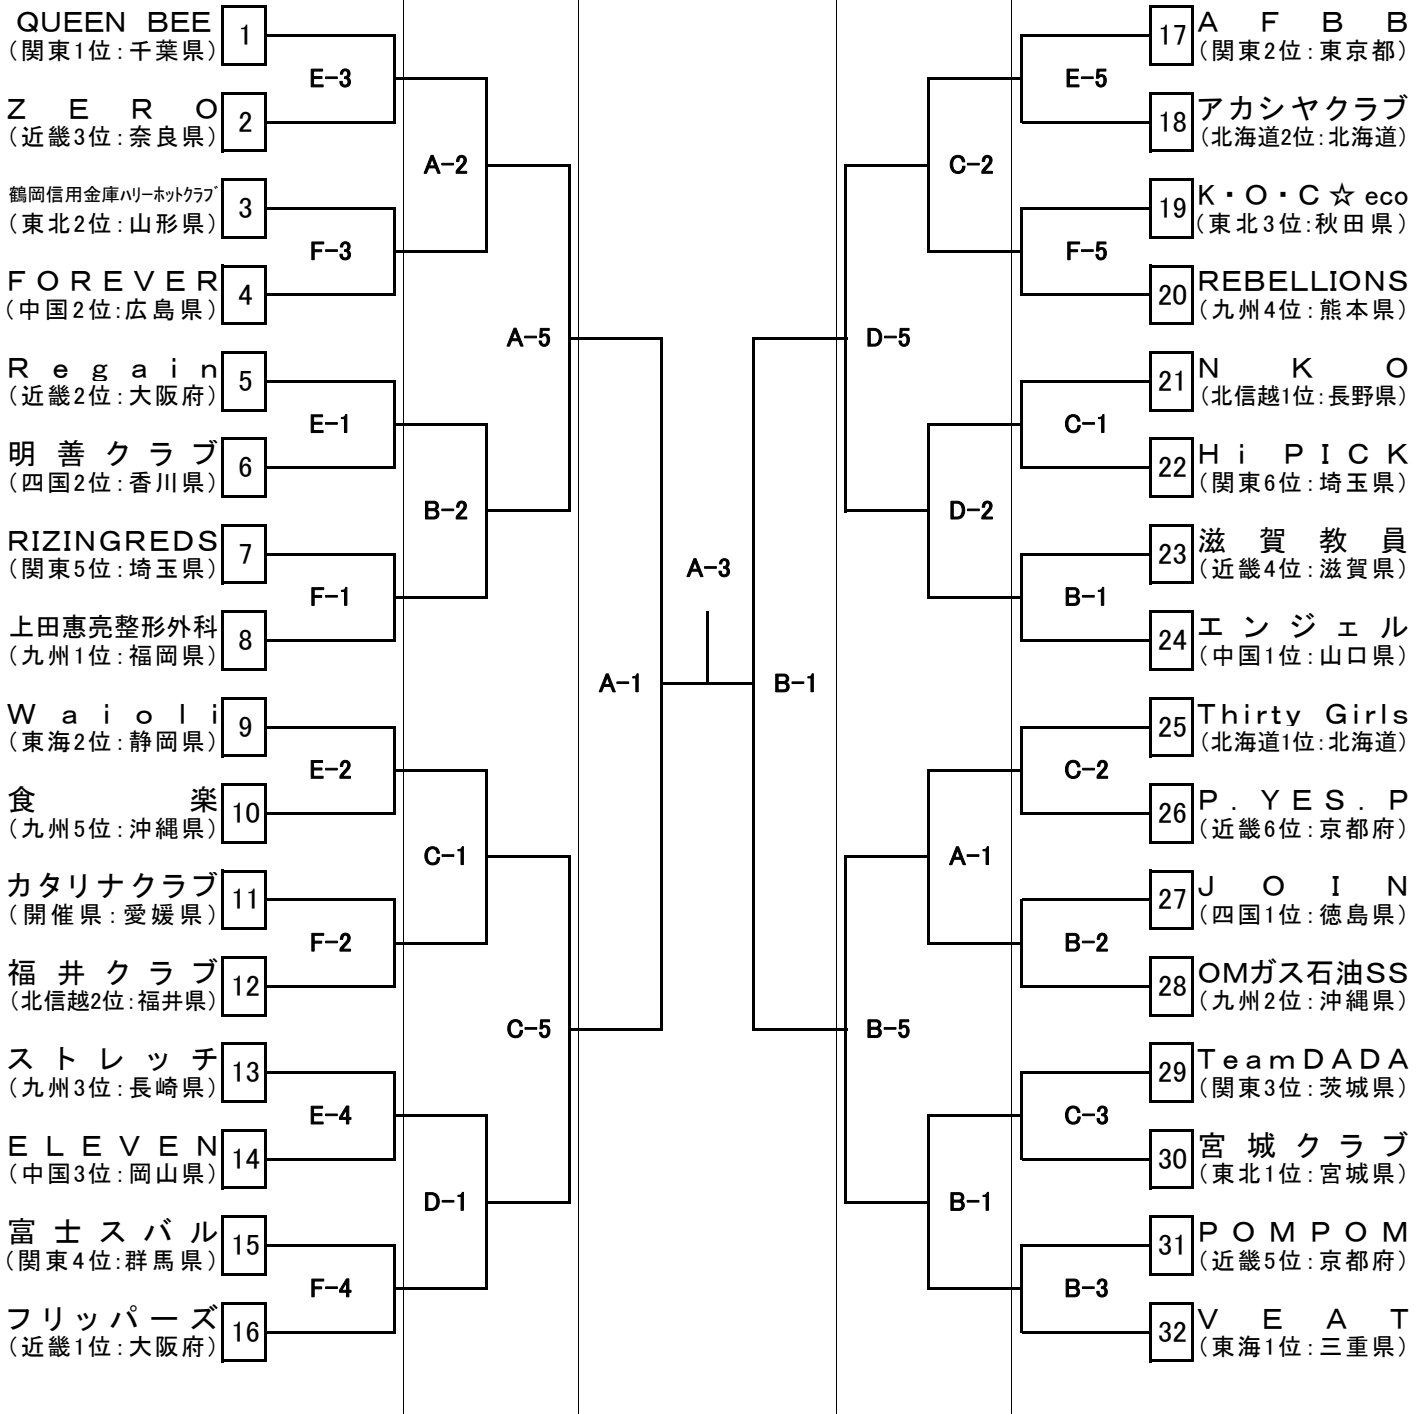

東日本大震災復興支援 第42回全日本クラブバスケットボール選手権大会 女子 組み合わせ表

平28年3月
19日(土)

20日(日)

21日(月・祝)

20日(日)

19日(土)

会場 今治市営中央体育館(A・B)
今治市菊間緑の広場公園運動場総合体育館(C・D・)
今治市大西体育館(E・F))

3月19.20.21日
3月19.20日
3月19日

	第1試合	第2試合	第3試合	第4試合	第5試合	第6試合
3月19日(土)	9:00	10:35	12:10	13:45	15:20	16:55
3月20日(日)	9:00	10:35	12:10	13:45	15:20	16:55
3月21日(月・祝)	9:00	10:50	12:40	14:30	—	—