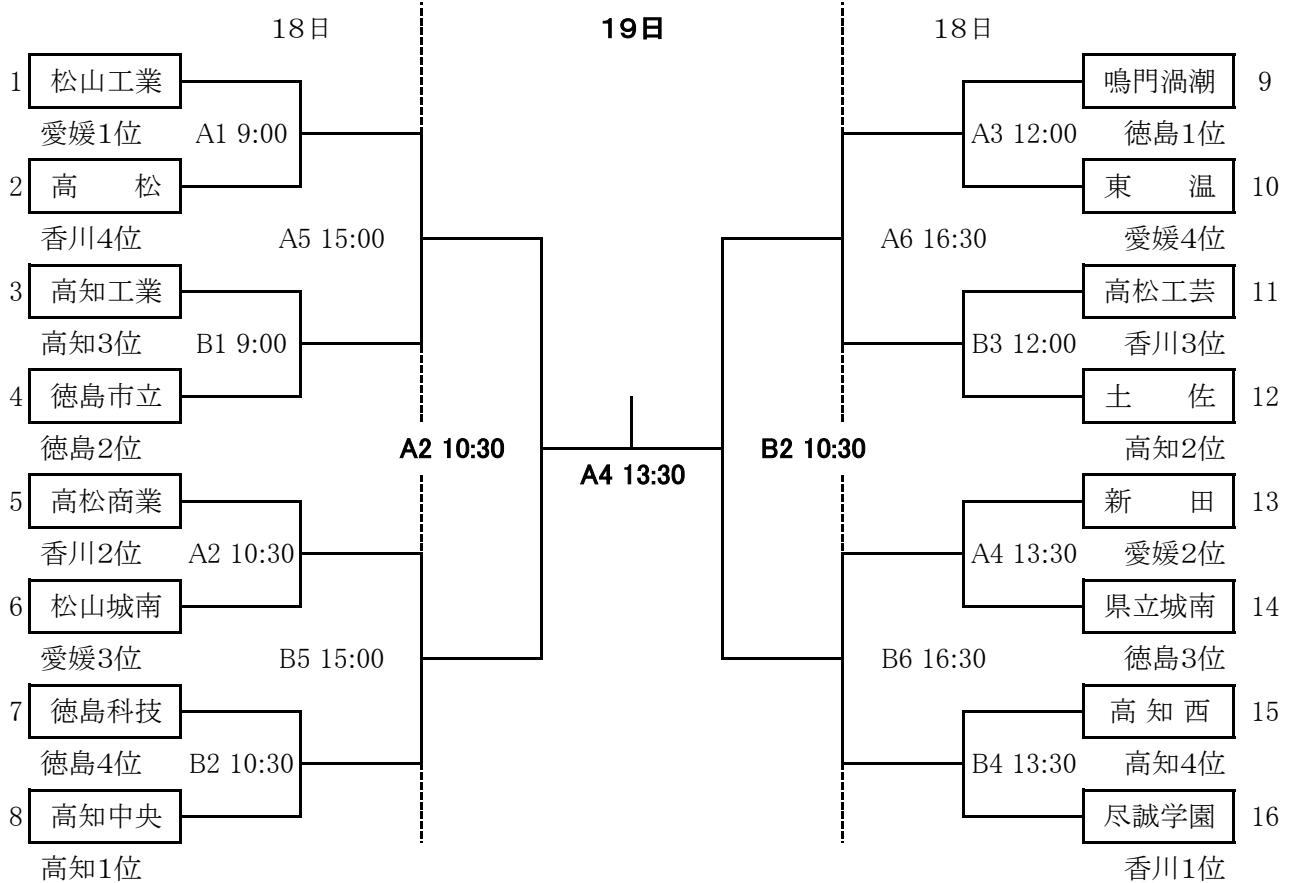

第69回(平成28年度) 四国高等学校バスケットボール選手権大会[男子組合せ]

第69回(平成28年度) 四国高等学校バスケットボール選手権大会[女子組合せ]

A・Bコート:愛媛県総合運動公園体育館, C・Dコート:松前町公園体育館