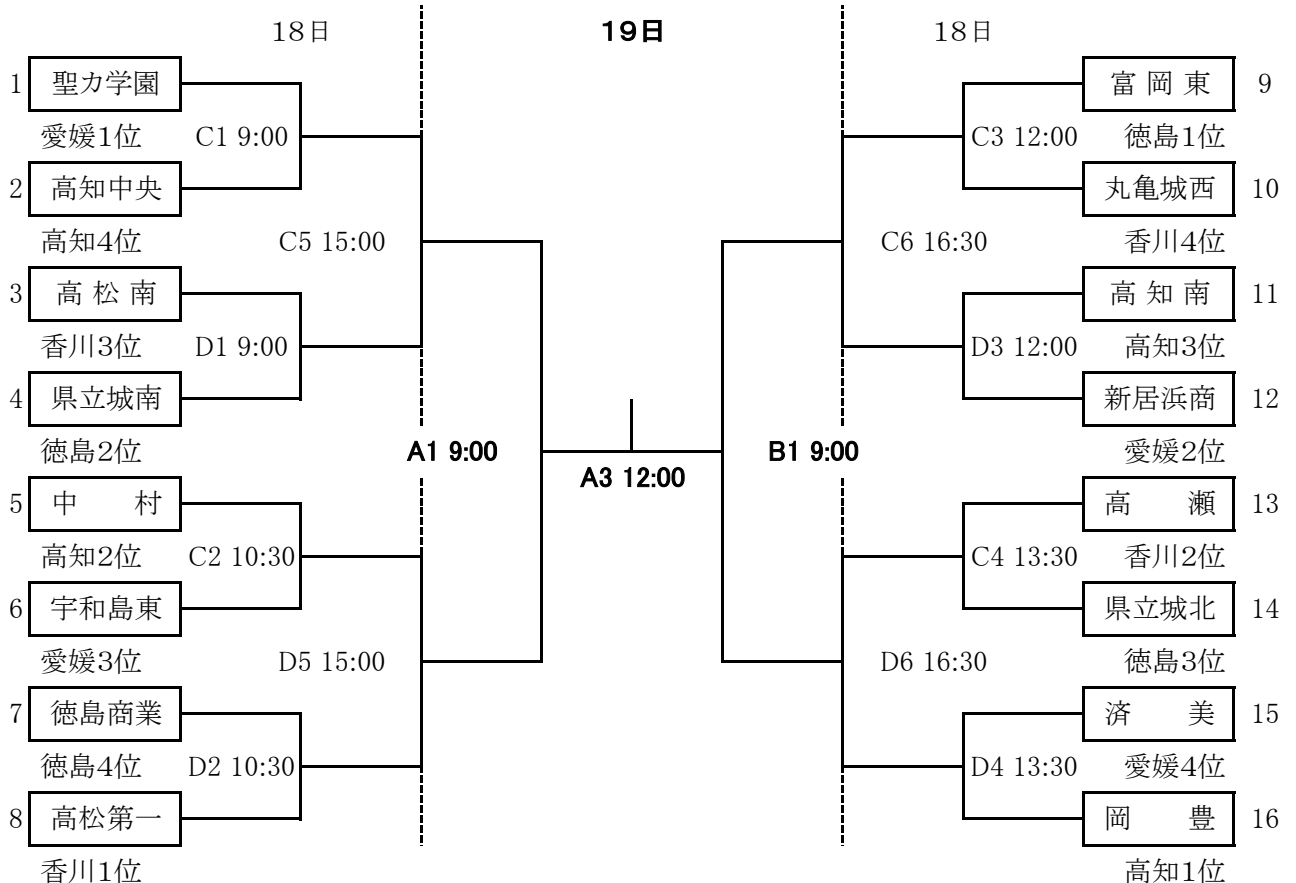

第69回(平成28年度) 四国高等学校バスケットボール選手権大会[男子組合せ]

第69回(平成28年度) 四国高等学校バスケットボール選手権大会[女子組合せ]

A・Bコート:愛媛県総合運動公園体育館, C・Dコート:松前町公園体育館