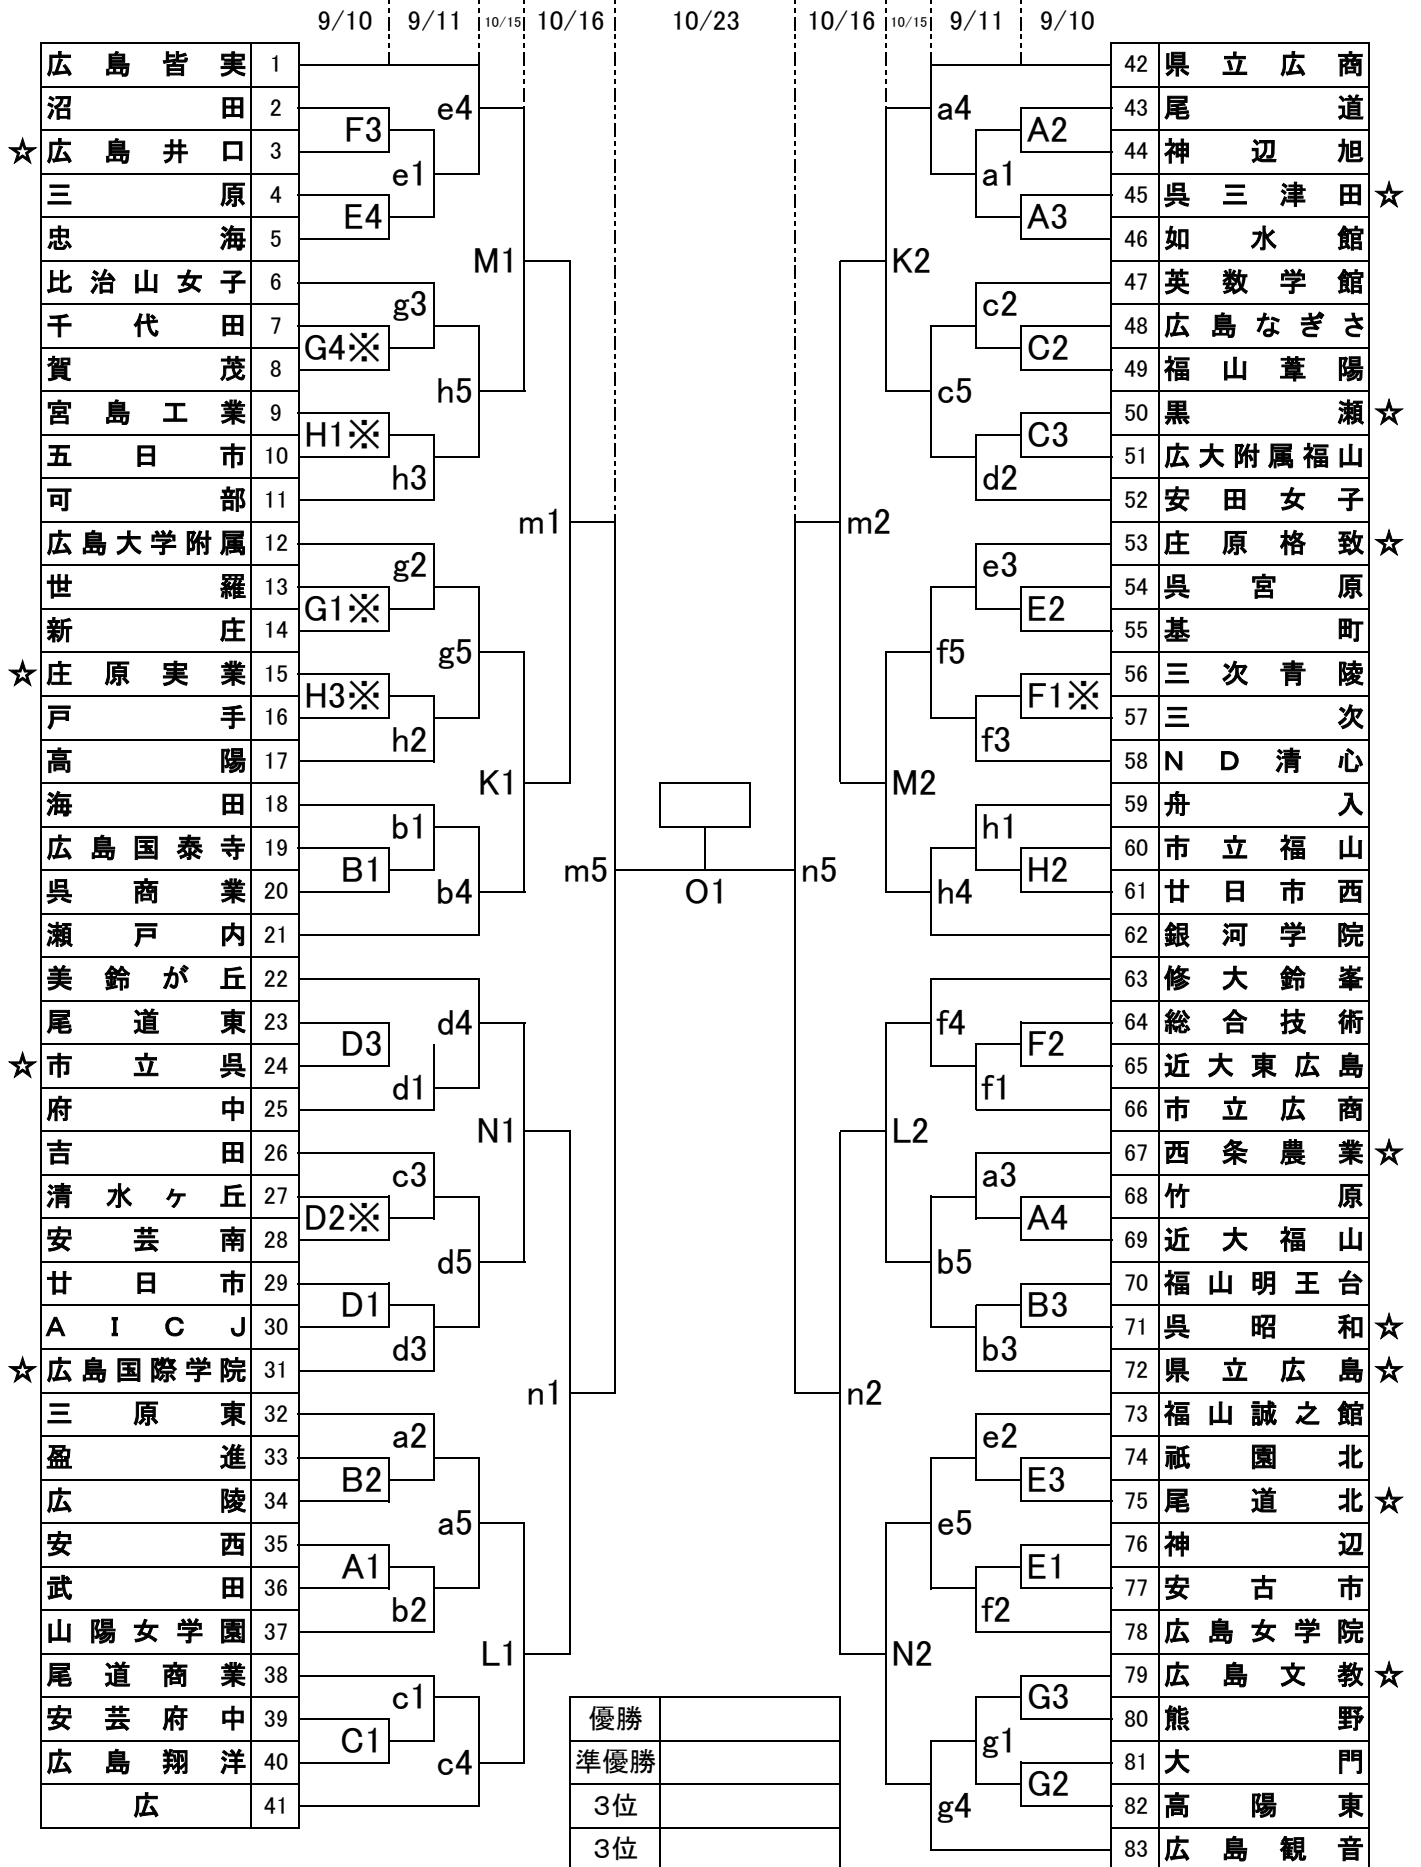

平成28年度 広島県高等学校秋季バスケットボール大会
兼 第47回全国高等学校バスケットボール選抜優勝大会広島県予選(男子の部)

☆はその日の第1試合, ※の勝者は次の日第1試合のTOがあります。

平成28年度 広島県高等学校秋季バスケットボール大会 兼 第47回全国高等学校バスケットボール選抜優勝大会広島県予選(女子の部)

☆はその日の第1試合, ※の勝者は次の日の第1試合のTOが有ります。