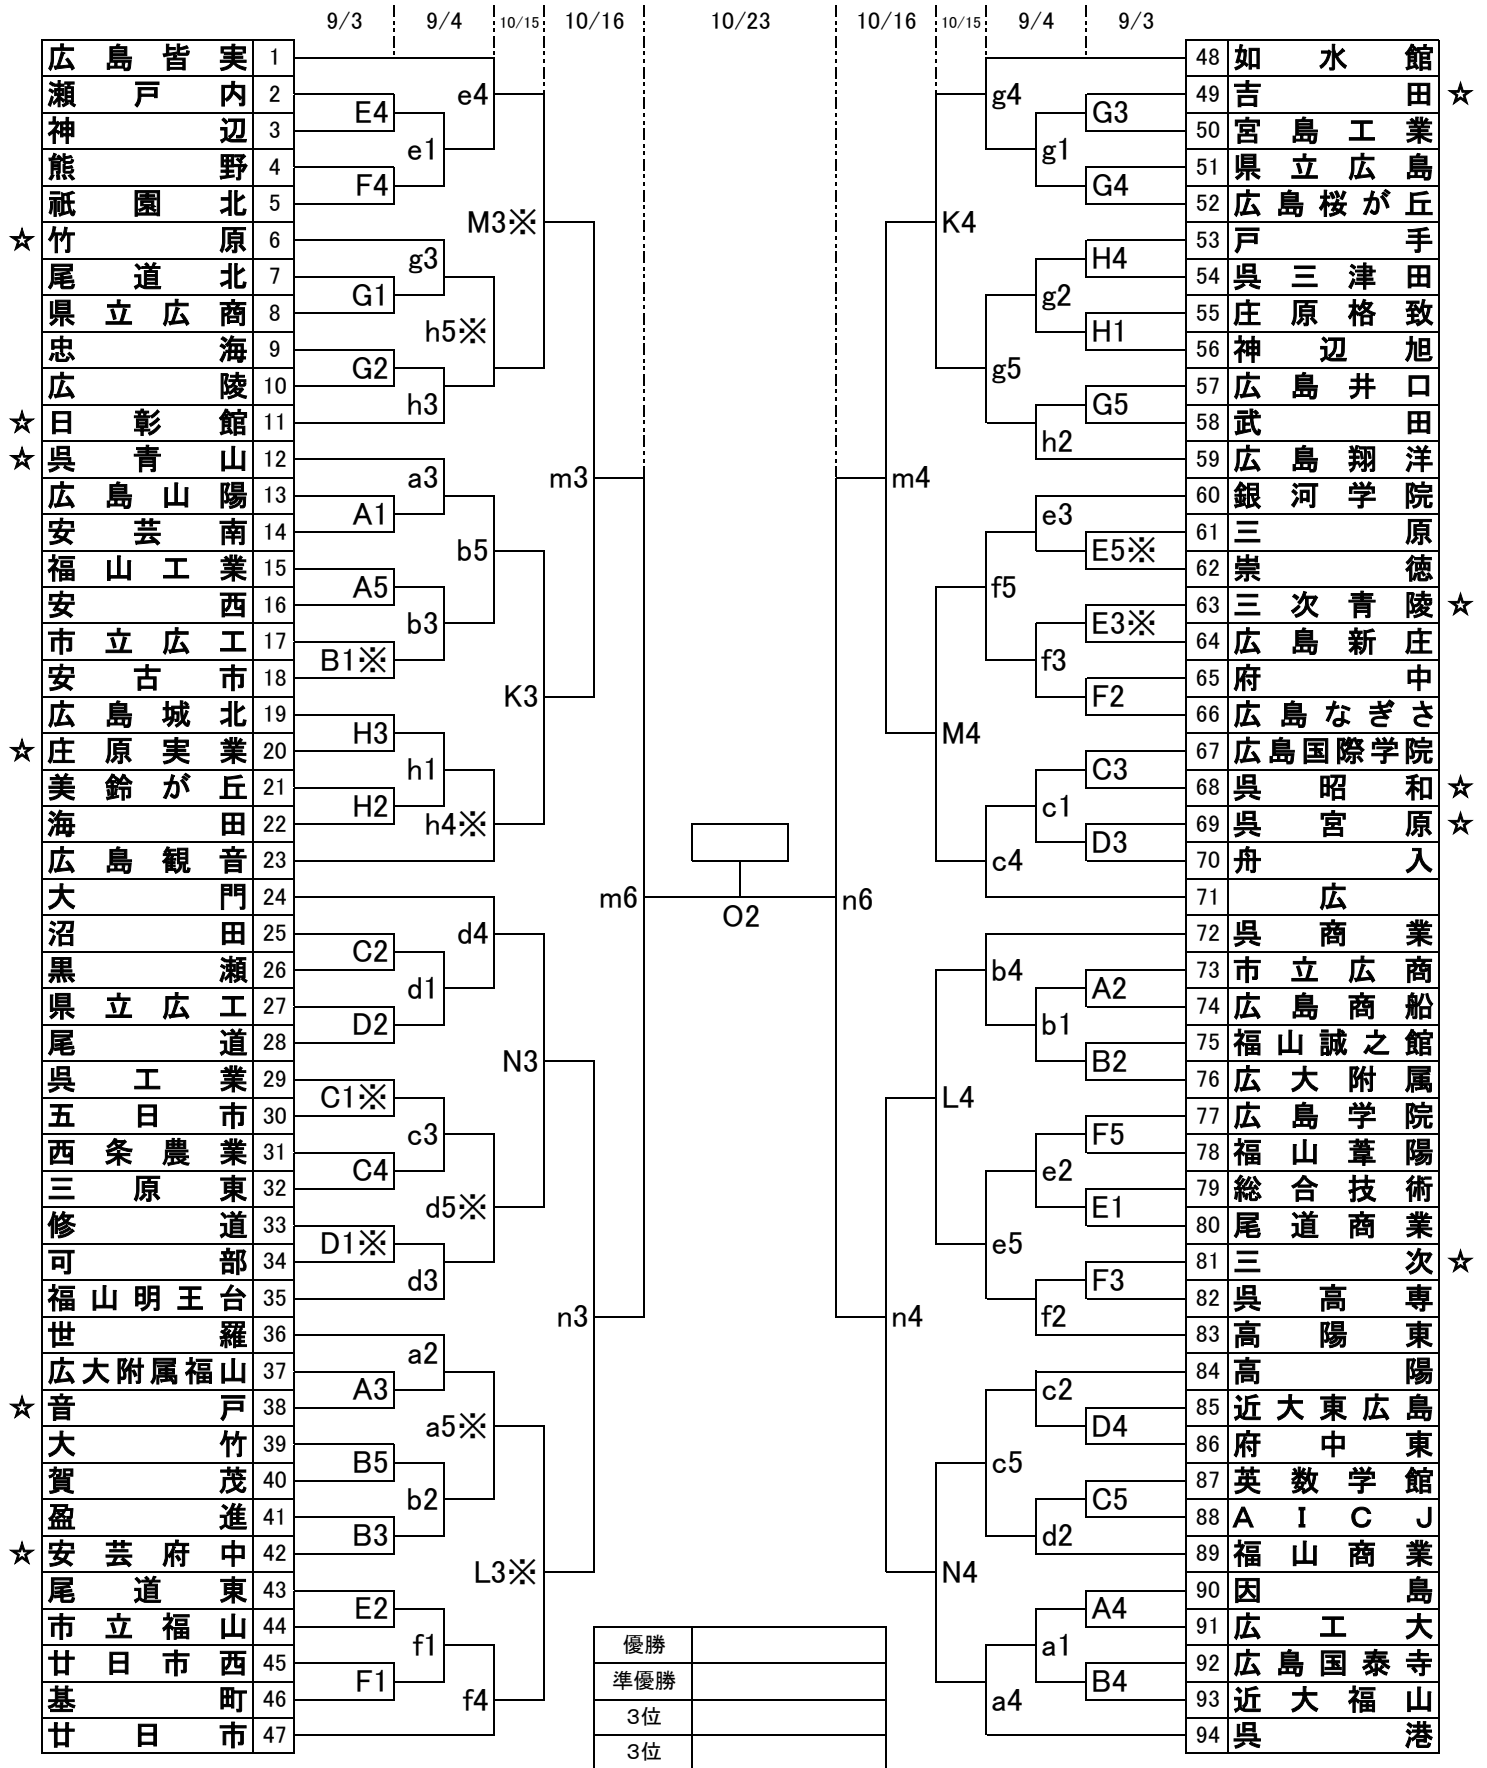

平成28年度 広島県高等学校秋季バスケットボール大会
兼 第47回全国高等学校バスケットボール選抜優勝大会広島県予選(男子の部)

☆はその日の第1試合, ※の勝者は次の日第1試合のTOがあります。

平成28年度 広島県高等学校秋季バスケットボール大会 兼 第47回全国高等学校バスケットボール選抜優勝大会広島県予選(女子の部)

☆はその日の第1試合, ※の勝者は次の日の第1試合のTOが有ります。