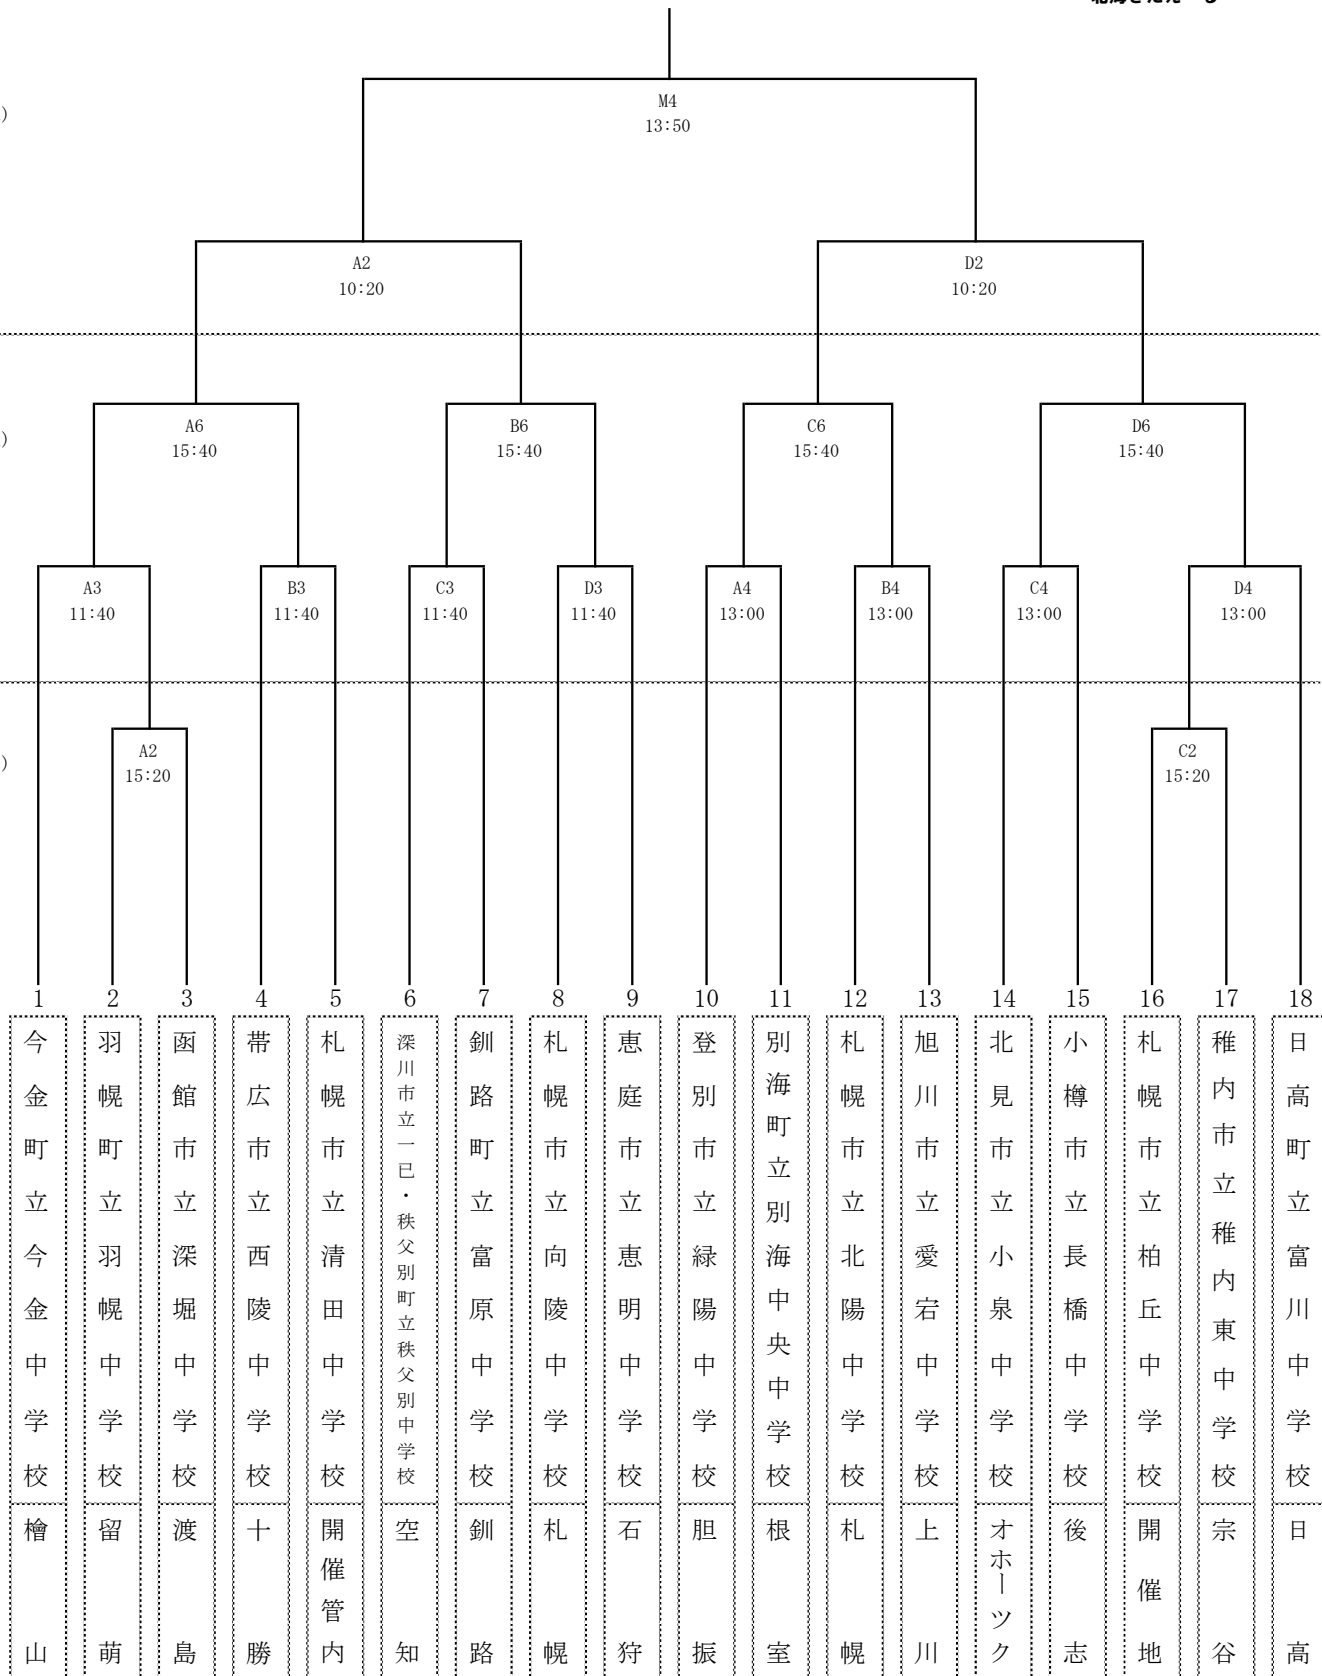

第46回 北海道中学校バスケットボール大会組み合わせ表

《男子》

1日目

A・Cコート
美香保体育館

2・3日目

A・B・C・D・Mコート
北海きたえーる

3日目
8月3日(水)

2日目
8月2日(火)

1日目
8月1日(月)

第46回 北海道中学校バスケットボール大会組み合わせ表

《女子》

1日目

A・Cコート
美香保体育館

2・3日目

A・B・C・D・Mコート
北海きたえーる

3日目
8月3日(水)

M3
12:30

2日目
8月2日(火)

1日目
8月1日(月)

1	2	3	4	5	6	7	8	9	10	11	12	13	14	15	16	17	18
留萌市立留萌中学校	函館市立尾札部中学校	札幌市立東月寒中学校	浦河町立浦河第一中学校	帯広市立西陵中学校	釧路町立富原中学校	旭川市立永山中学校	稚内市立稚内南中学校	札幌市立札幌北中学校	別海町立別海中央中学校	北見市立北光中学校	北星学園女子中学校	滝川市立関西中学校	札幌市立清田中学校	恵庭市立恵み野中学校	苫小牧市立緑陵中学校	江差町立江差中学校	小樽市立菁園中学校
留萌	渡島	開催地	日高	十勝	釧路	上川	宗谷	札幌	根室	オホーツク	開催管内	空知	札幌	石狩	胆振	檜山	後志