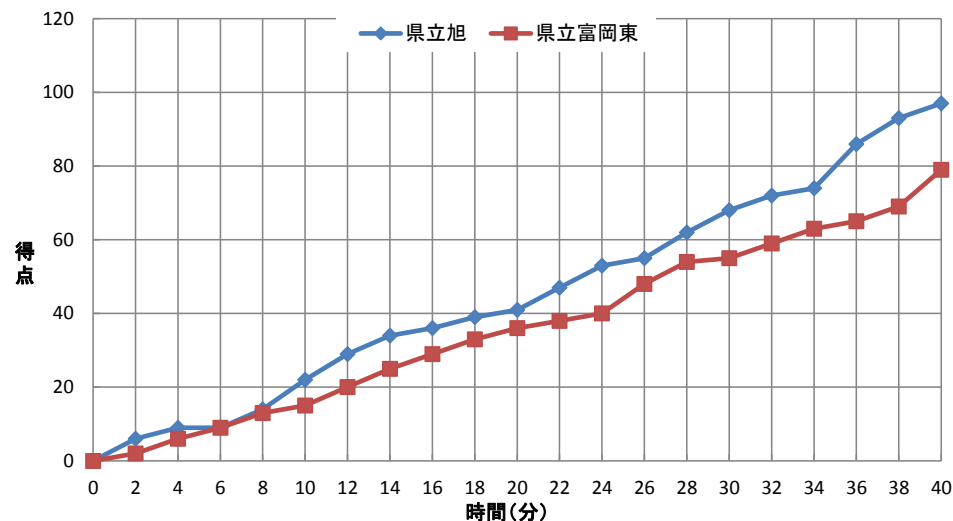

平成28年度全国高等学校総合体育大会バスケットボール競技大会  
第69回全国高等学校バスケットボール選手権大会

個人トータル表

女子	平成28年7月31日	14:30 開始
1回戦	マエダハウジング東区スポーツセンター	K

◎ 県立旭 (神奈川県)	97	<table border="1"> <tr><td>22</td><td>1st</td><td>15</td></tr> <tr><td>19</td><td>2nd</td><td>21</td></tr> <tr><td>27</td><td>3rd</td><td>19</td></tr> <tr><td>29</td><td>4th</td><td>24</td></tr> </table>	22	1st	15	19	2nd	21	27	3rd	19	29	4th	24	79	県立富岡東 (徳島県)
22	1st	15														
19	2nd	21														
27	3rd	19														
29	4th	24														

主審: 佐田明美

副審: 濱本 紘典

得点経過

CTO	1・2P	3・4P				OT1	OT2	OT3	OT4
TeamA	10:55	:	:	:	:	:	:	:	:
TeamB	9:20	18:35	23:46	31:56	:	:	:	:	

〔 戦 評 〕  
 スタート、県立旭#4、5、7、8、14、県立富岡東#4、5、6、7、8  
 第1P、両チームともハーフコートマンツーマンで試合開始。旭は#14のオフENSリバウンドからのシュートで先制、#4、#5のドライブインでリズムを掴む。対する富岡東は#4のシュート、#5の3Pでリズムを掴み、両者一進一退の攻防を繰り広げ、22対15旭リードで第1P終了。  
 第2P、旭は#7の高さを活かしたポストプレー、#6の3Pで点差を広げるが、富岡東#5の連続3P、#7の連続得点で必死に追い上げる。中盤以降、互いに3Pが高確率で決まり、両チーム大きく点差がつくことなく、41対36旭リードで前半終了。  
 第3P、旭はセットオフENSにより、ドライブインからの得点を重ね、点差が13点になったところで富岡東後半1回目のタイムアウト。富岡東は#7と#8のドライブインを攻撃の起点とし、旭のファールを誘い、フリースローで得点を重ねていく。対する旭は#12の1対1で得点を重ね、68対55旭リードで第3P終了。  
 第4P、旭は身長の高い#7にボールを集め加点、外回りの1対1や3Pといった中外をうまく使い、一気に突き放す。対する富岡東は#7のオフENSリバウンド、#4の連続得点で巻き返しを図るが、ファウルが重なり、旭の1対1を止めることができず、97対77で県立旭が初戦を突破した。