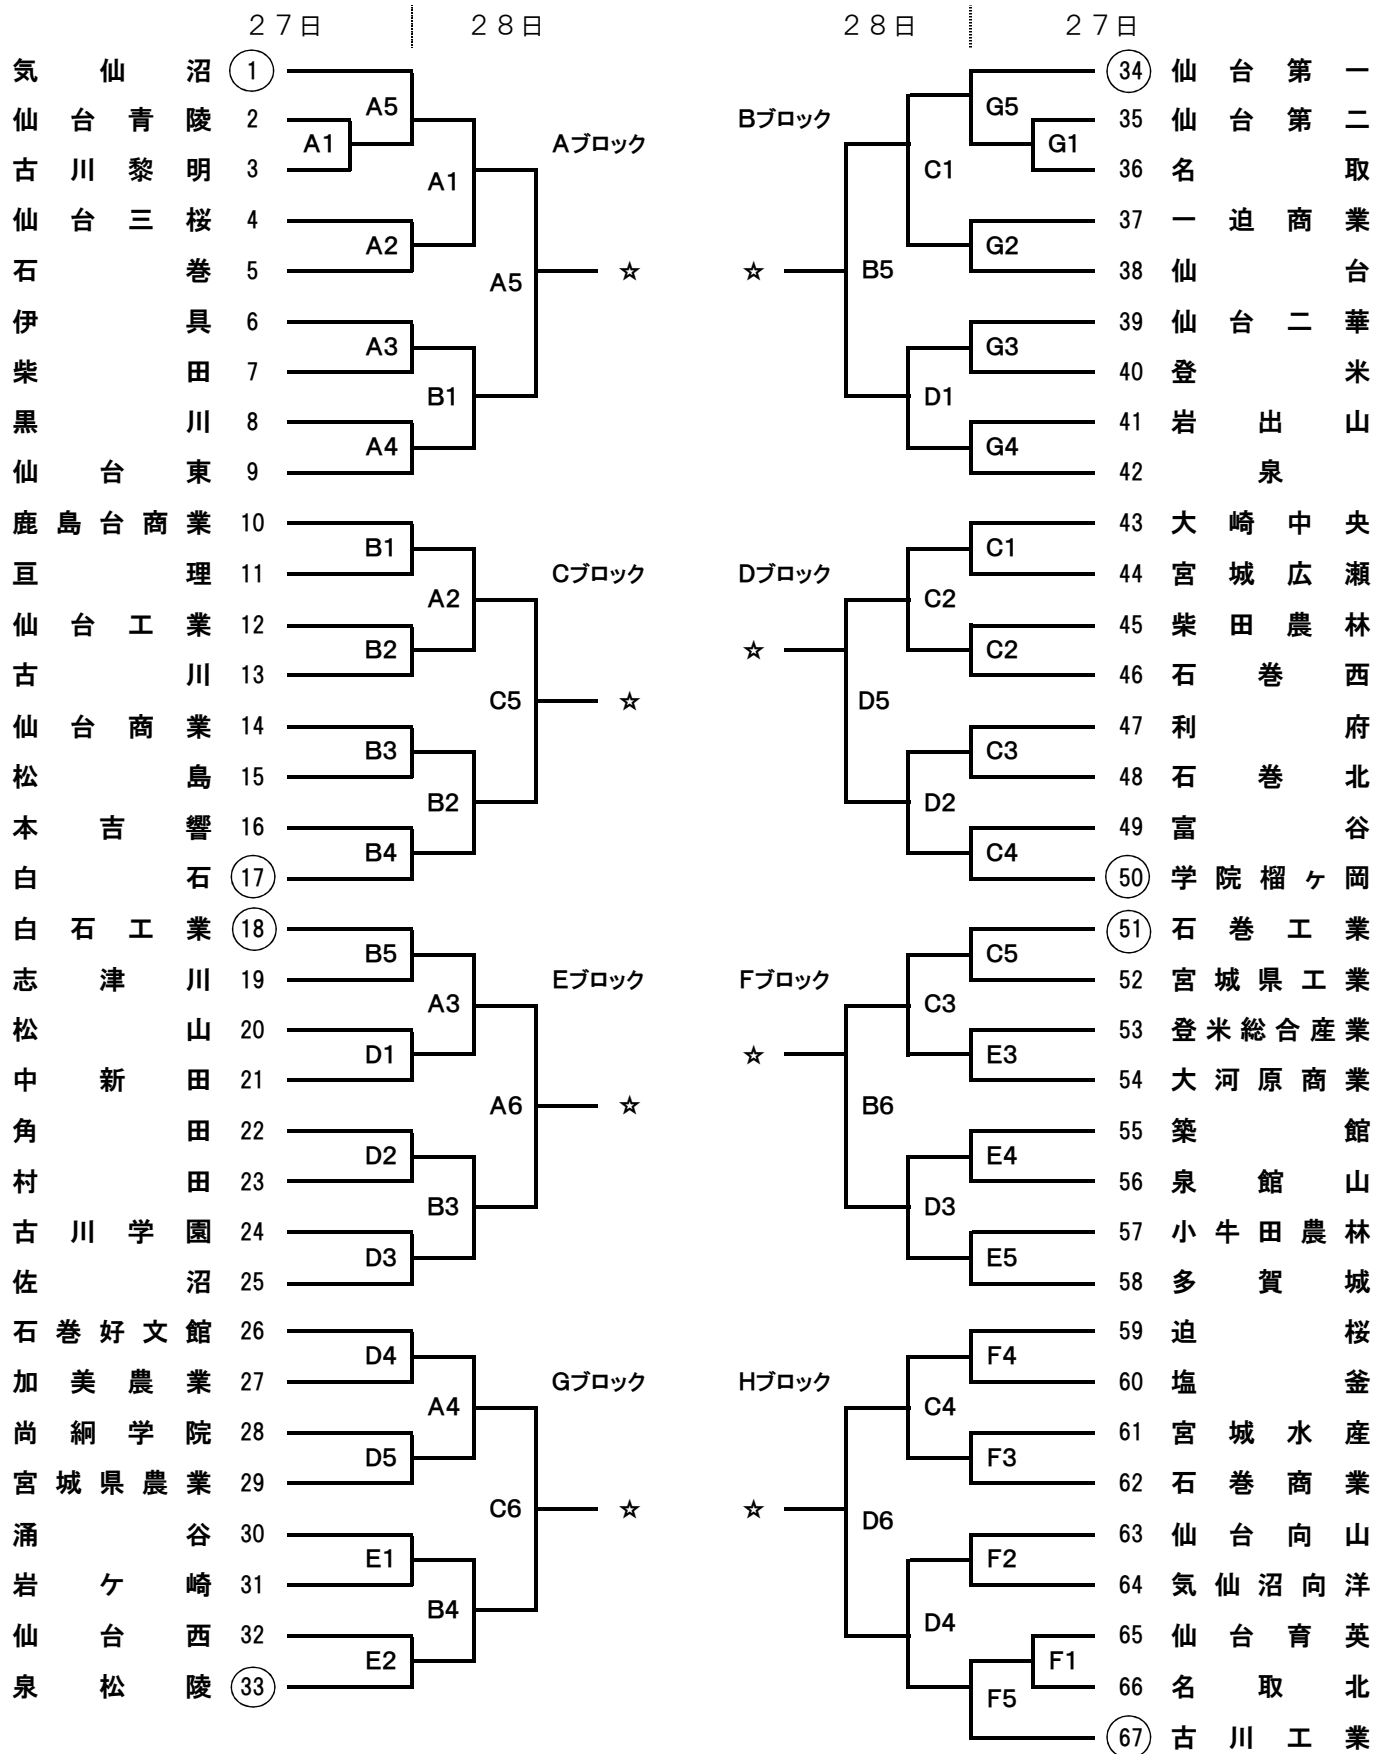

第38回宮城県高等学校バスケットボール選手権大会 兼 第47回全国高等学校バスケットボール選抜優勝大会宮城県予選

【 男子組合せ 】

期 日 : 平成28年7月27日(水)～28日(木)

試合会場 : セキスイハイム・スーパーアリーナ (A・B・C・D・E)
東北学院高等学校 (F・G)

試合開始予定	1	2	3	4	5	6
7/27,28	9:00	10:30	12:00	13:30	15:00	16:30

第38回宮城県高等学校バスケットボール選手権大会 兼 第47回全国高等学校バスケットボール選抜優勝大会宮城県予選

【 女子組合せ 】

期 日 : 平成28年7月25日(月)～26日(火)

25日 26日 26日 25日

試合会場 : 仙台市体育館 (A・B・C・D)
聖ウルスラ学院英智高等学校 (E・F)

試合開始予定	1	2	3	4	5	6
7/25.26	9:00	10:30	12:00	13:30	15:00	16:30