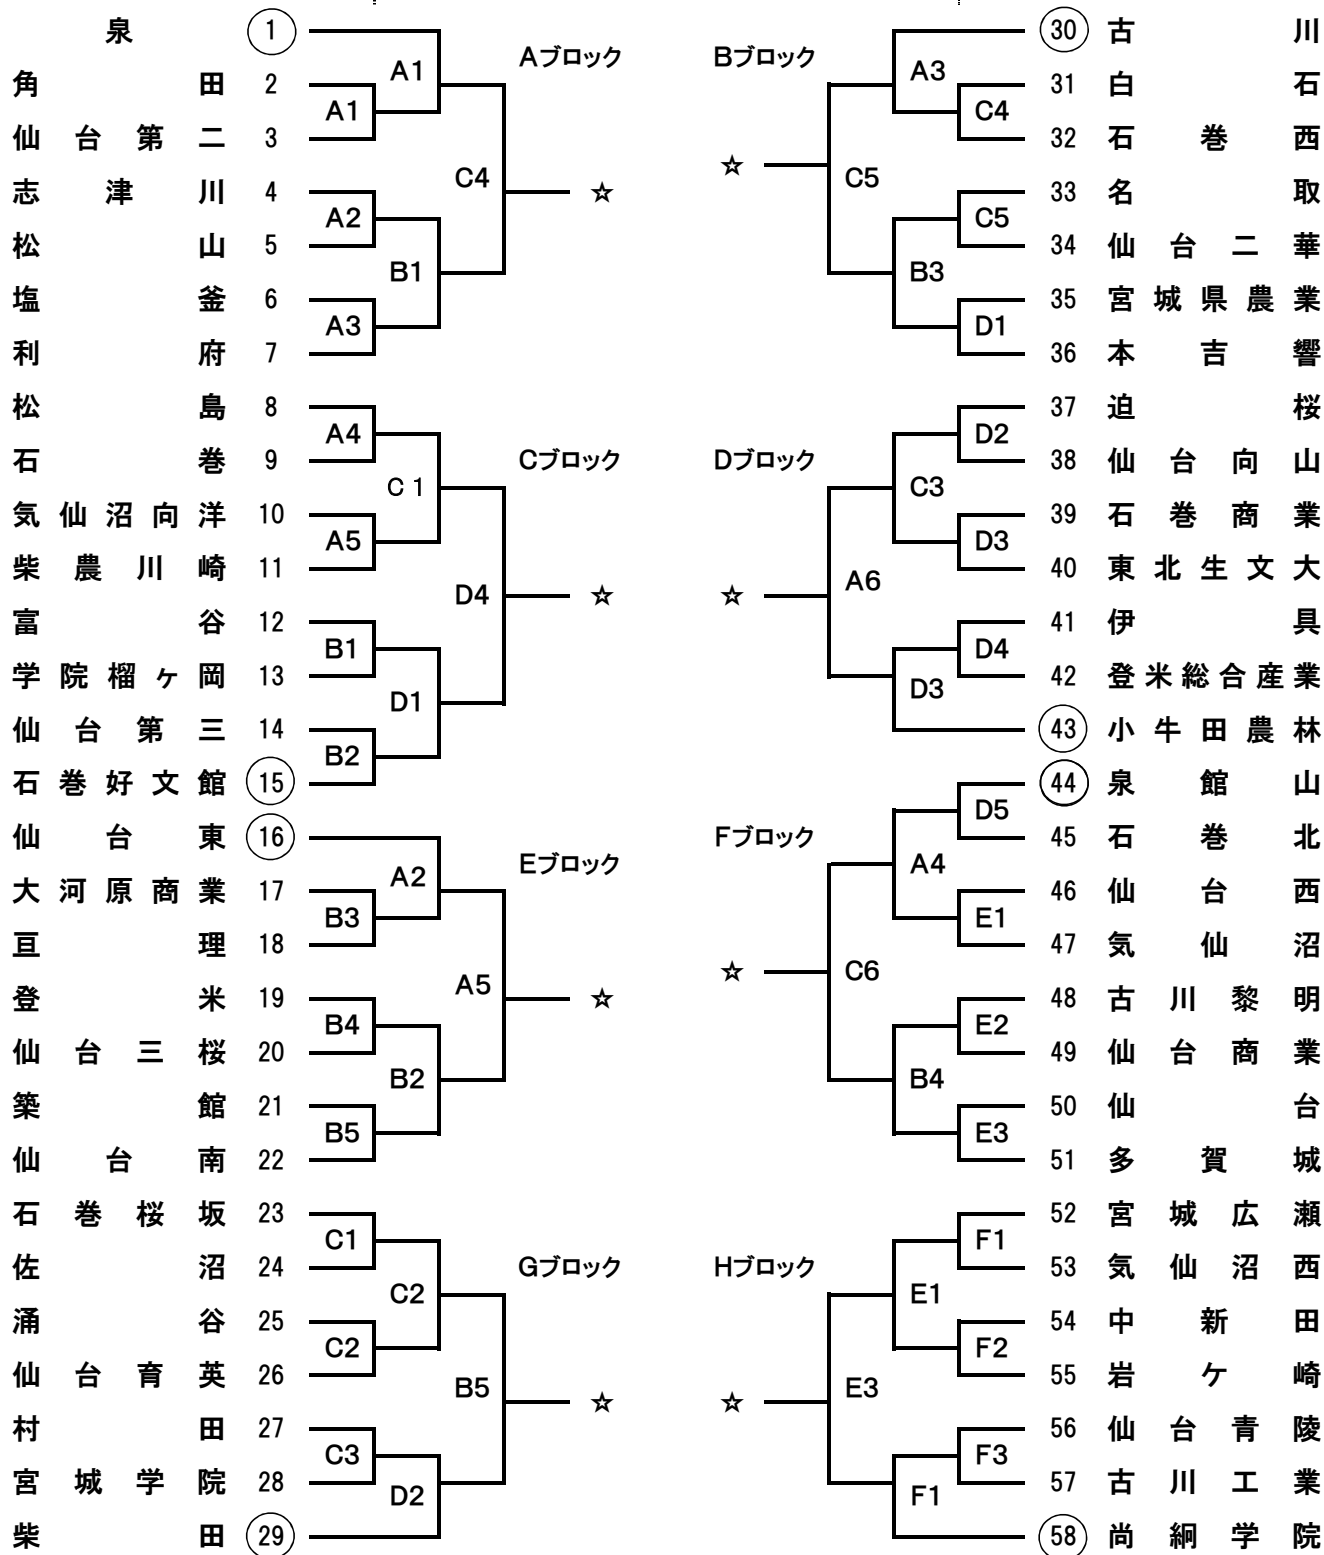

第38回宮城県高等学校バスケットボール選手権大会 兼 第47回全国高等学校バスケットボール選抜優勝大会宮城県予選

【 男子組合せ 】

期 日 : 平成28年7月27日(水)～28日(木)

試合会場 : セキスイハイム・スーパーアリーナ (A・B・C・D・E)
東北学院高等学校 (F・G)

試合開始予定	1	2	3	4	5	6
7/27,28	9:00	10:30	12:00	13:30	15:00	16:30

第38回宮城県高等学校バスケットボール選手権大会 兼 第47回全国高等学校バスケットボール選抜優勝大会宮城県予選

【 女子組合せ 】

期 日 : 平成28年7月25日(月)～26日(火)

25日 26日 26日 25日

試合会場 : 仙台市体育館 (A・B・C・D)
聖ウルスラ学院英智高等学校 (E・F)

試合開始予定	1	2	3	4	5	6
7/25.26	9:00	10:30	12:00	13:30	15:00	16:30