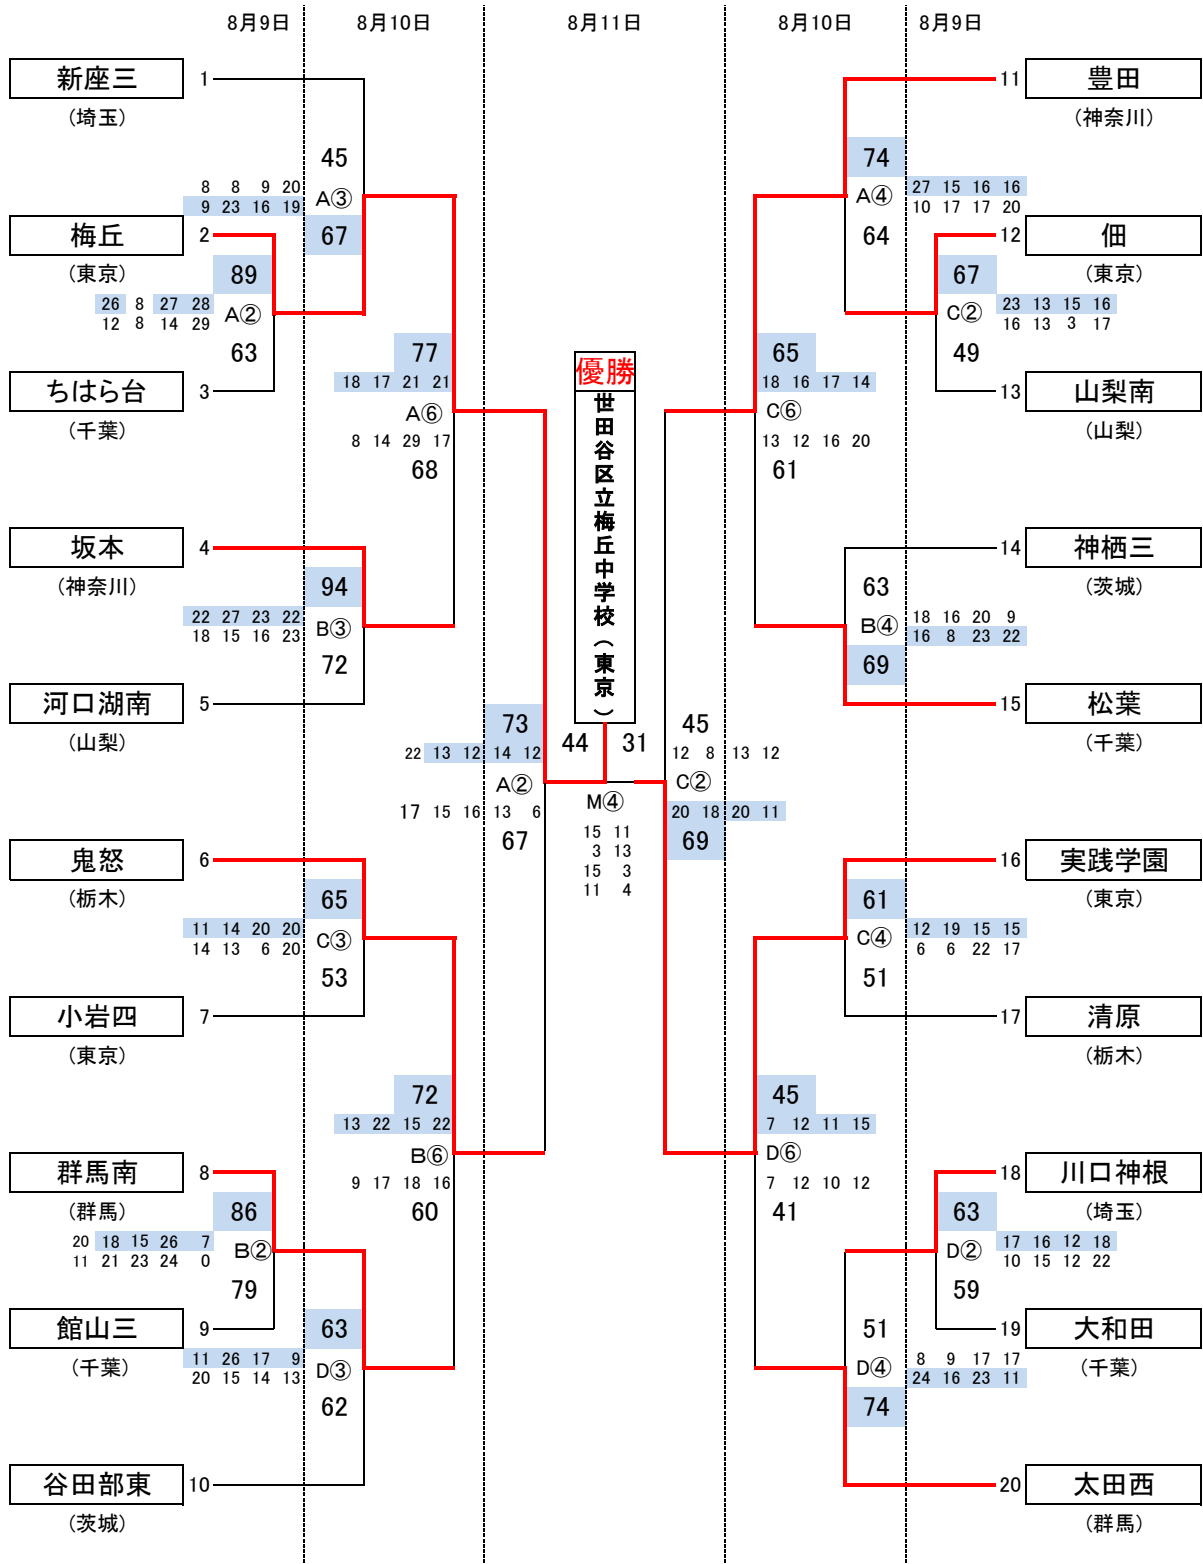

第46回関東中学校バスケットボール大会組み合わせ(男子の部)

会 場 船橋アリーナ A・B・C・D・Mコート

試合時間 9日 ①14:30~ ②15:50~

10日 ① 9:30~ ②10:50~ ③12:10~ ④13:30~ ⑤14:50~ ⑥16:10~

11日 ① 9:30~ ②10:50~ ③13:30~ ④14:50~