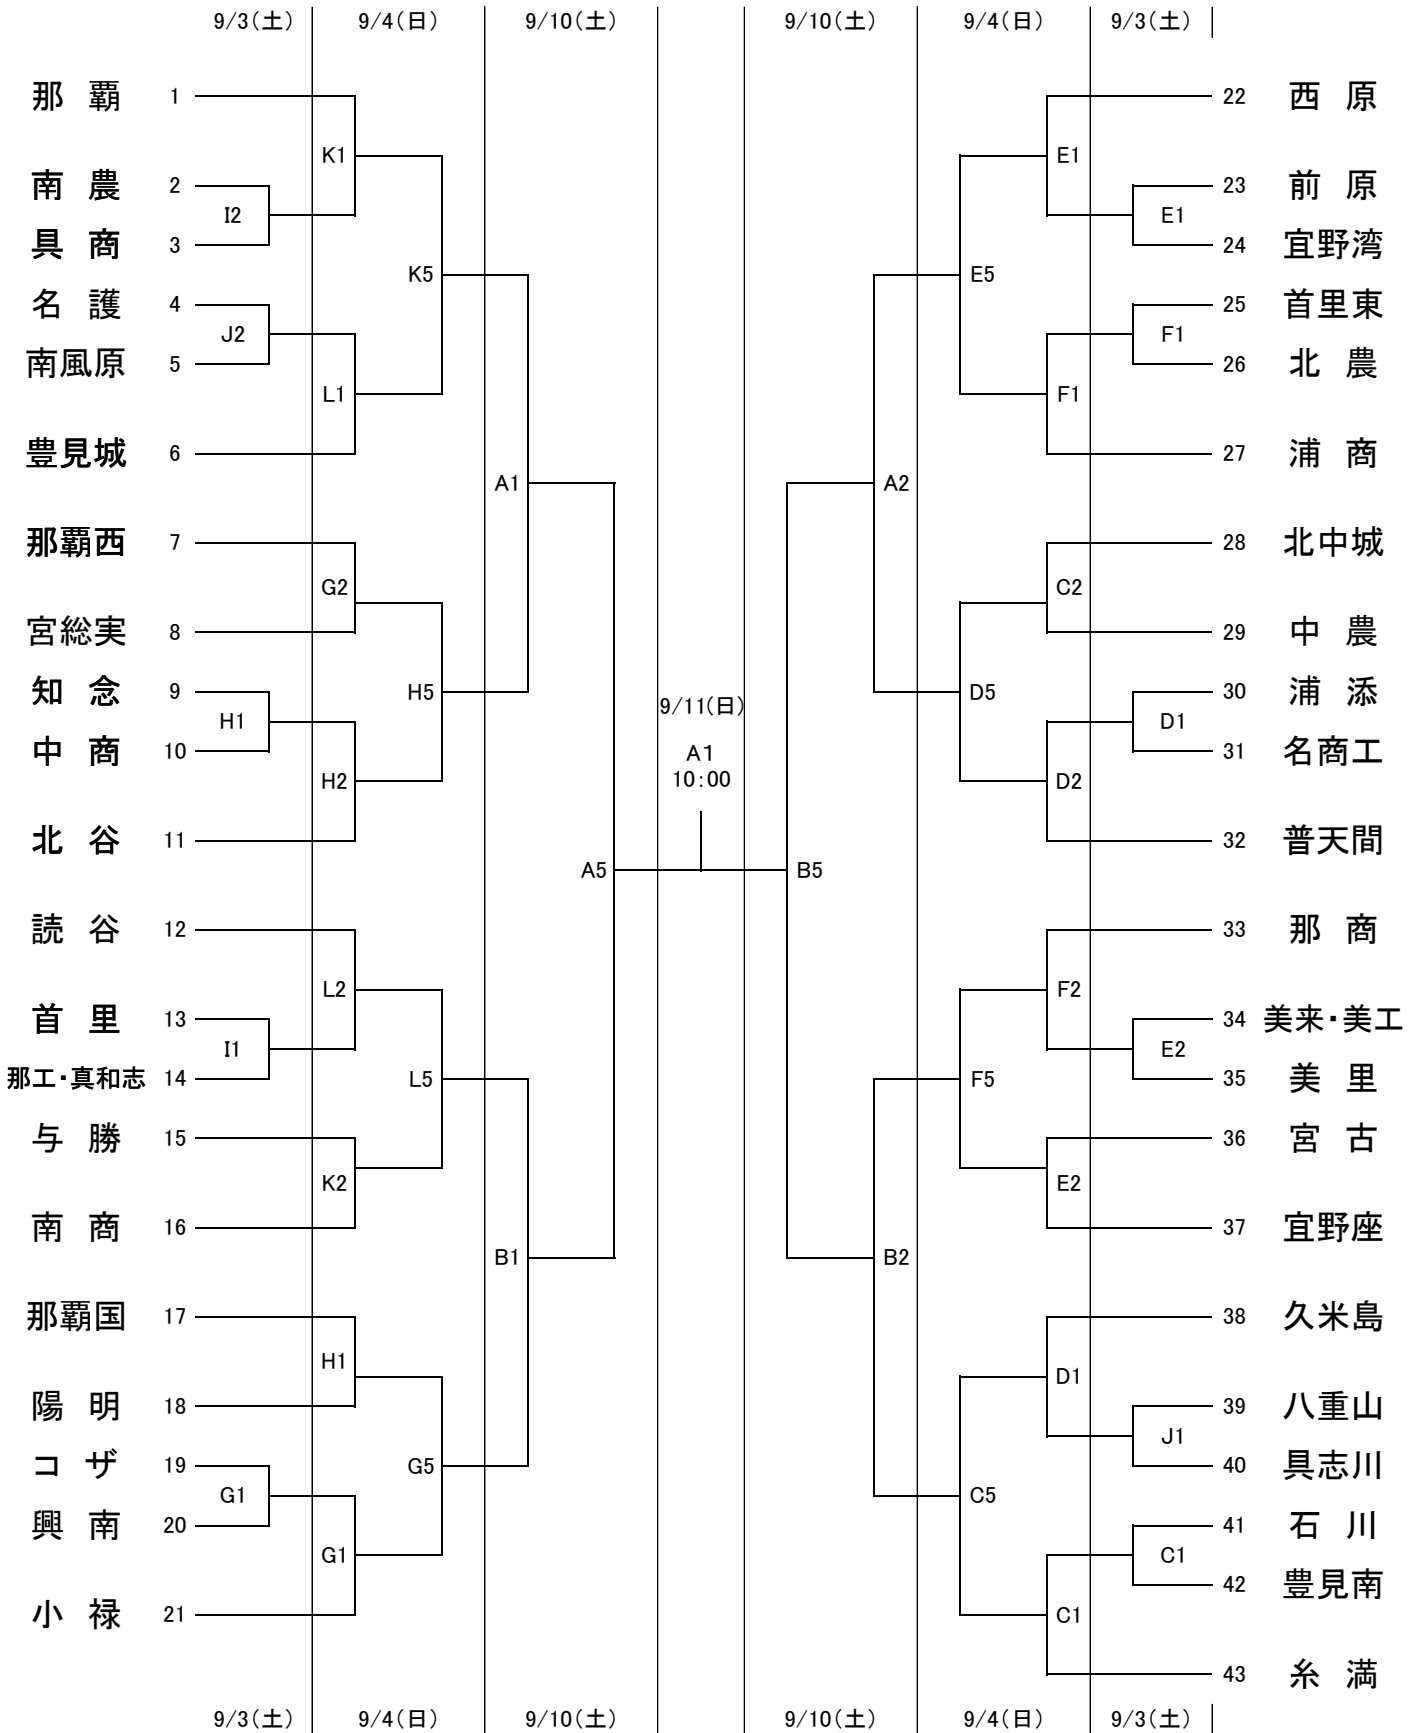

第59回全沖縄高校バスケットボール選手権大会

女子の部

試合時間	
9/5(土), 6(日), 12(土)	
1試合目	9:00
2試合目	10:30
3試合目	12:00
4試合目	13:30
5試合目	15:00
6試合目	16:30

会場	
A・B	沖縄市体育館
C・D	糸満高校
E・F	美里高校
G・H	美来工科高校
I・J	具志川商業高校
K・L	読谷高校

- | 注意事項 |
|---------------------------------|
| ① ○印は1試合目のT・Oです。 |
| ② 2試合目以降のT・Oは、
負けチームT・Oです。 |
| ③ 各チームとも確実に、ゴミの
持ち帰りを行って下さい。 |