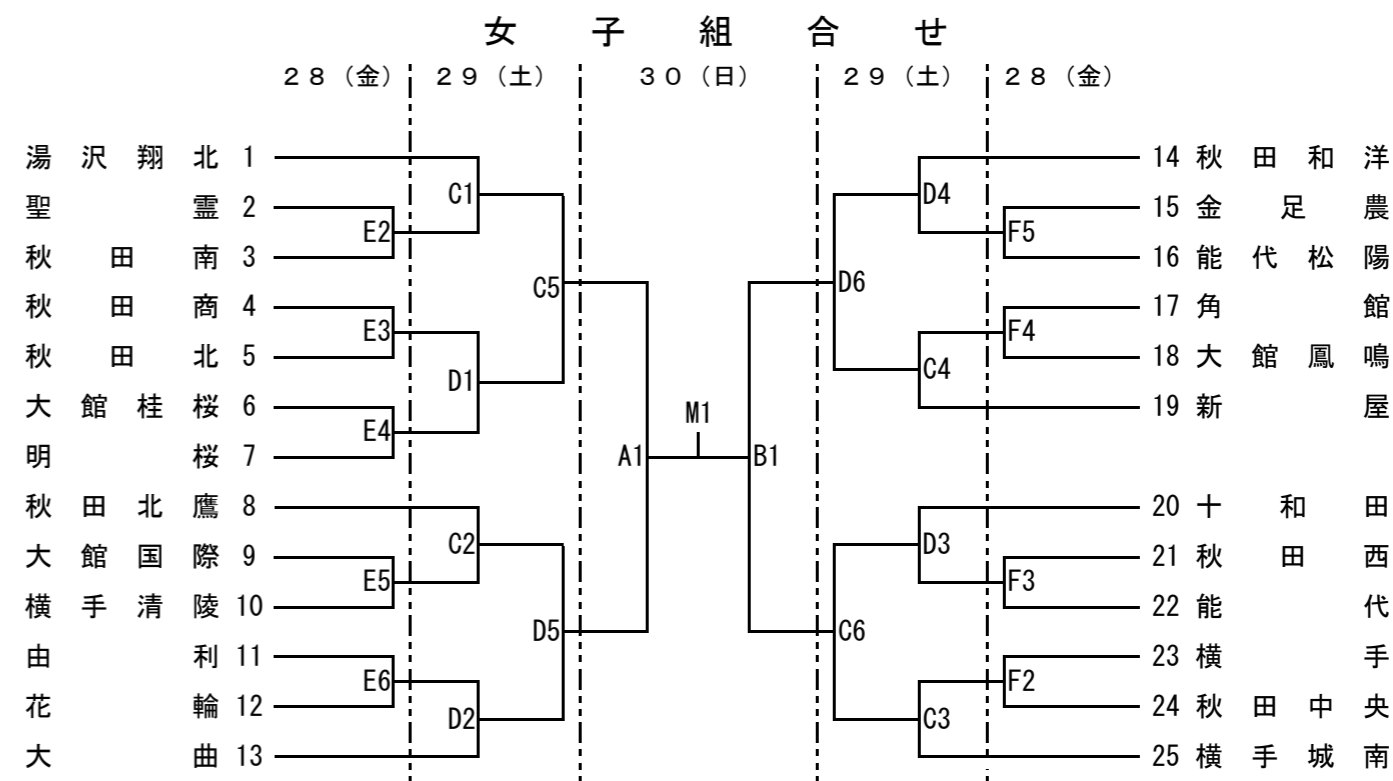

# ウィンターカップ2016 第47回全国高等学校選抜優勝大会秋田県予選会

期 日 平成28年10月28日(金)～30日(日)

会 場 大館市樹海体育館

大館国際情報学院高等学校体育館

委員長 伊藤 泰

試合会場	コート	競技日程				
		28(金)	29(土)	30(日)		
大館市樹海体育館	A	6試合	6試合	2試合	M	2試合
	B	6試合	6試合	2試合		
	C	5試合	6試合			
	D	5試合	6試合			
大館国際情報学院高等学校体育館	E	5試合				
	F	4試合				

	試合数			
	28(金)	29(土)	30(日)	合計試合数
男子	1～2回戦	3回戦, 準々決勝	準決勝, 決勝	37試合
	22試合	12試合	3試合	
女子	1回戦	2回戦, 準々決勝	準決勝, 決勝	24試合
	9試合	12試合	3試合	
計	31試合	24試合	6試合	61試合

◎ 会場 大館市樹海体育館 A・B・C・D・Mコート  
大館国際情報学院高等学校体育館 E・Fコート

◎ 試合時間

試合	試合時間(28日～29日)		試合時間(30日)	
	第1試合	9:00～10:30	女子準決勝	9:00～10:30
第2試合	10:30～12:00	男子準決勝	10:30～12:00	
第3試合	12:00～13:30	女子決勝(M1)	12:30～14:00	
第4試合	13:30～15:00	男子決勝(M2)	14:00～15:30	
第5試合	15:00～16:30	※準決勝の試合が延びた場合、決勝開始時間が遅れる可能性があります。その場合は、競技部より当該コーチに連絡をしますので、予めご了承ください。		
第6試合	16:30～18:00			

◎ オフィシャル割当て

	28(金)		29(土)		30(日)
	第1試合	第4試合	第1試合	第4試合	
Aコート	雄物川	能代西	前日C3勝者	前日C5勝者	競技部(T.O.委員会)で割当
Bコート	角館	秋田西	前日D5勝者	前日B4勝者	
Cコート	能代松陽	秋田北鷹	前日F2勝者	横手城南	
Dコート	本荘	大曲	十和田	前日F3勝者	
Eコート	大館桂桜	明桜	※28(金)E・Fコートは第2・第5試合になります。		
Fコート	大館鳳鳴	角館			