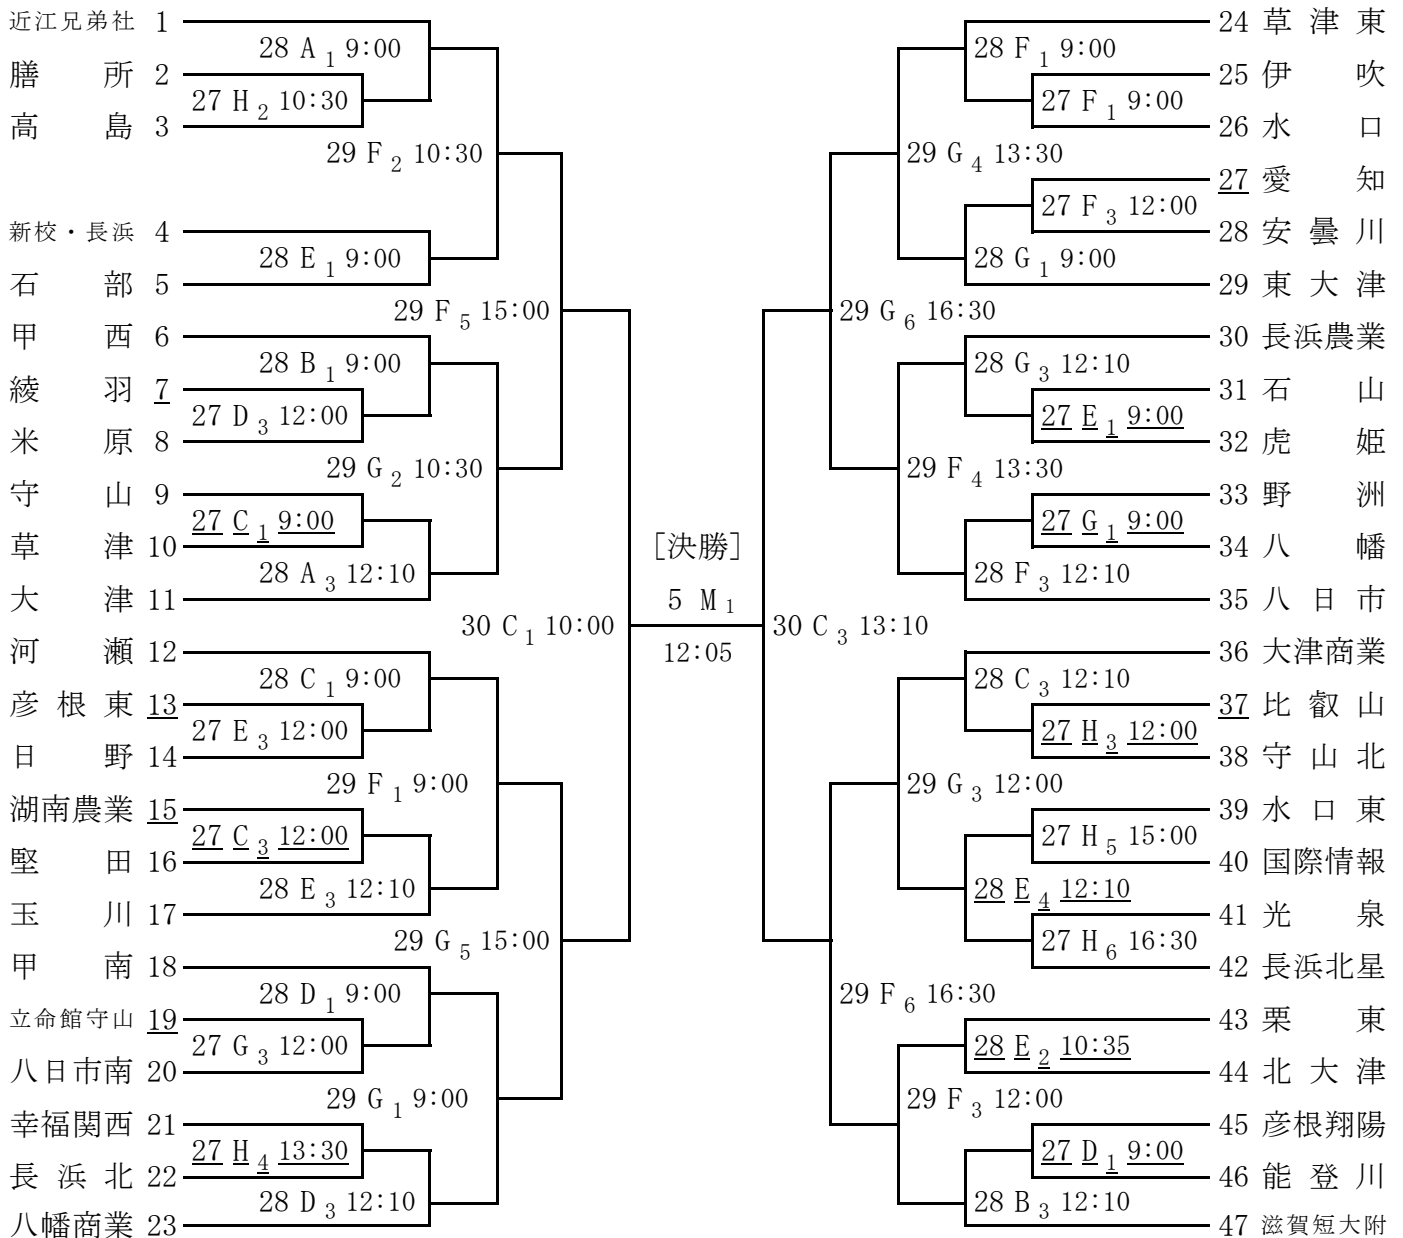

# 男子

2016 秋季総体

●第1試合のオフィシャル 及び コート日程

○1;男子1回戦 ◎2;女子2回戦

		コート	第1試合T.O	第1試合	第2試合	第3試合	第4試合	第5試合	第6試合
				9:00	10:30	12:00	13:30	15:00	16:30
10/27 (木)	守山市民 体育館	C	湖南農業女	◎1	○1	◎1	○1	○1	○1
		D	綾羽女	◎1	○1	◎1	○1	○1	○1
		E	彦根東女	◎1	○1	◎1	○1	○1	○1
	皇子が丘 公園体育館	F	愛知女	◎1	○1	◎1	○1	○1	○1
		G	立命館守山女	◎1	○1	◎1	○1	○1	○1
		H	比叡山女	◎1	○1	◎1	○1	○1	○1
におの浜ふれあいSC				◎1	◎1	◎1	◎1	◎1	

- ☆10/27 (木) 守山市民体育館・皇子が丘公園体育館 第1試合のチームで8:00  
におの浜ふれあいスポーツセンター 第1試合のチームで9:00
- ☆10/28 (金) 野洲市総合体育館 第1試合のチームと役員で8:00
- ☆11/ 4 (金) 前日準備 17:00 (一部役員のみ)
- ☆11/ 5 (土) 当日準備 8:00 (大会役員)

# 女子

2016 秋季総体

		コート	第1試合T.O	第1試合	第2試合	第3試合	第4試合	第5試合		
10/28 (金)	野洲市総合 体育館	A	27C1勝	◎2	○2	◎2	○2	○2		
		B	27D1勝	◎2	○2	◎2	○2	○2		
	守山市民 体育館	C	27H3勝	◎2	○2	◎2	○2	/		
		D	27H4勝	◎2	○2	◎2	○2	/		
		E	27C3勝	◎2	◎2	◎2	◎2	/		
	皇子が丘 公園体育館	F	27G1勝	◎2	○2	◎2	○2	○2		
		G	27E1勝	◎2	○2	◎2	○2	○2		
10/29 (土)	守山市民 体育館	コート	第1試合T.O	9:00	10:30	12:00	13:30	15:00	16:30	
		C	28D2勝	○3	○3	○3	○3	○4	○4	
	D	28G4勝	○3	○3	○3	○3	○4	○4		
	皇子が丘 公園体育館	F	28E2勝	◎3	◎3	◎3	◎3	◎4	◎4	
G		28E4勝	◎3	◎3	◎3	◎3	◎4	◎4		
10/30 (日)	守山市民 体育館	コート	T.O.	10:00	11:35	13:10	14:45			
		C	後日決定	◎準決	○準決	◎準決	○準決			
11/ 5 (土)	野洲市総合 体育館	コート	T.O.	12:05	13:45					
		M	後日決定	◎決勝	○決勝					