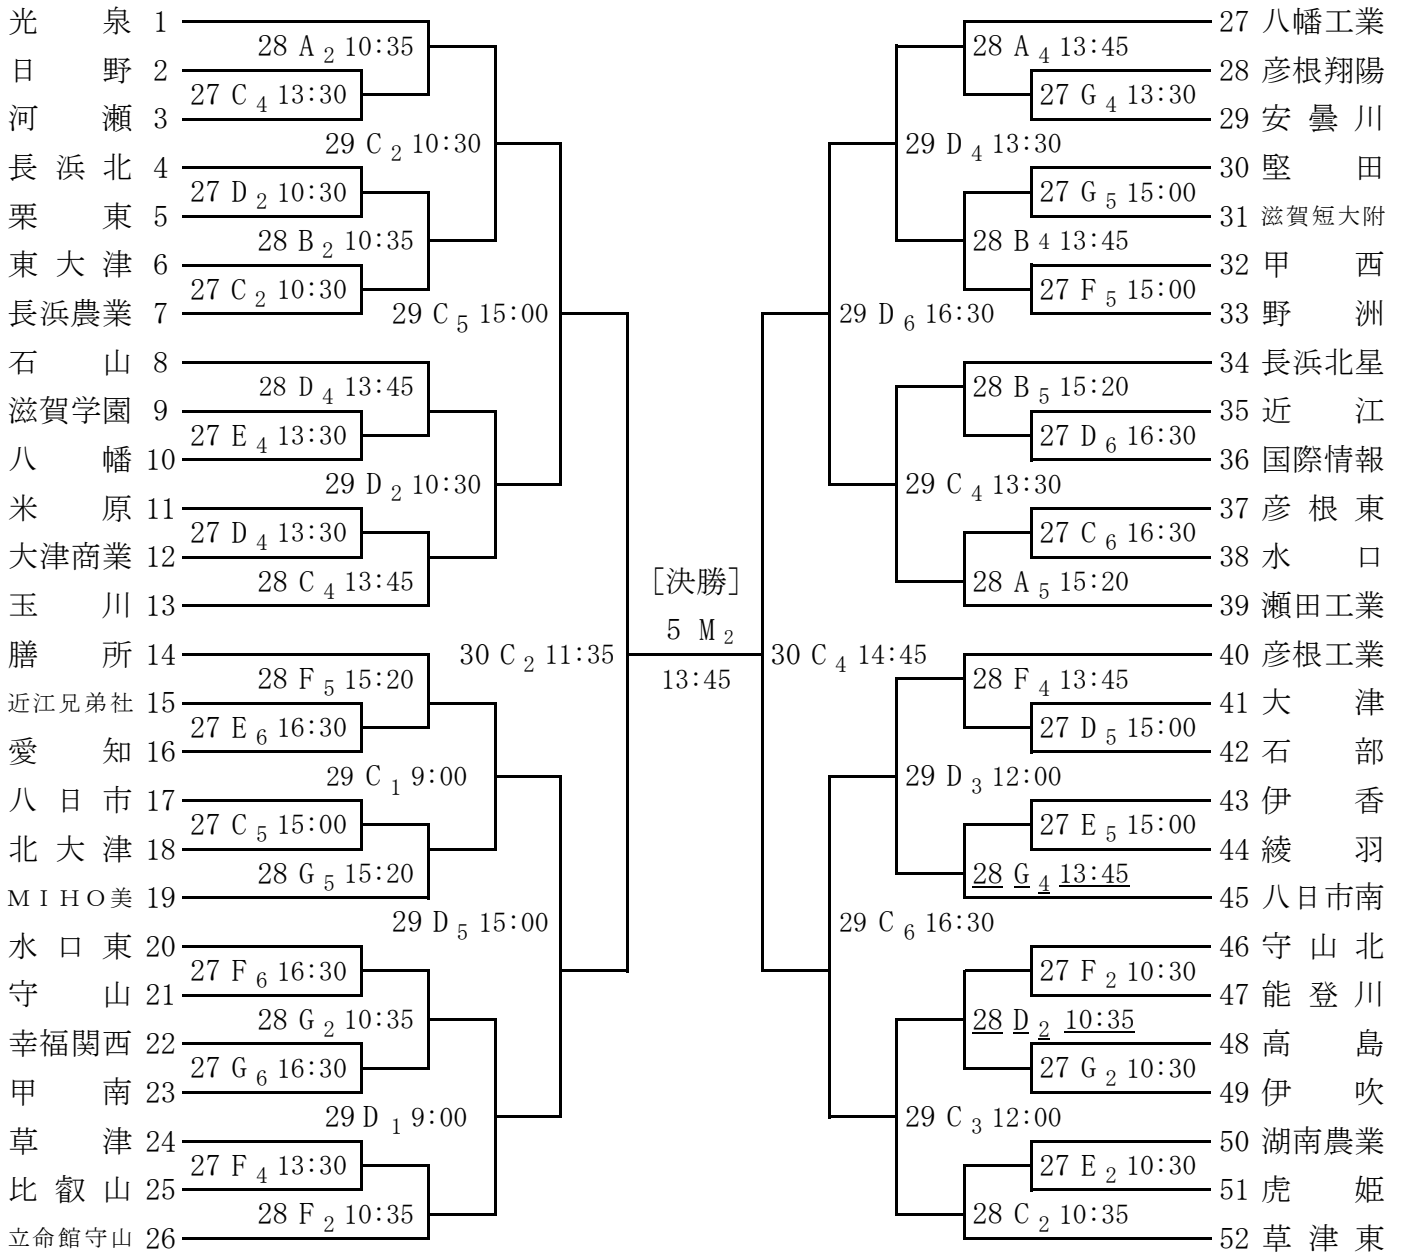

# 男子

2016 秋季総体

●第1試合のオフィシャル 及び コート日程

○1;男子1回戦 ◎2;女子2回戦

		コート	第1試合T.O	第1試合	第2試合	第3試合	第4試合	第5試合	第6試合
				9:00	10:30	12:00	13:30	15:00	16:30
10/27 (木)	守山市民 体育館	C	湖南農業女	◎1	○1	◎1	○1	○1	○1
		D	綾羽女	◎1	○1	◎1	○1	○1	○1
		E	彦根東女	◎1	○1	◎1	○1	○1	○1
	皇子が丘 公園体育館	F	愛知女	◎1	○1	◎1	○1	○1	○1
		G	立命館守山女	◎1	○1	◎1	○1	○1	○1
		H	比叡山女	◎1	○1	◎1	○1	○1	○1
におの浜ふれあいSC				◎1	◎1	◎1	◎1	◎1	

- ☆10/27 (木) 守山市民体育館・皇子が丘公園体育館 第1試合のチームで8:00  
におの浜ふれあいスポーツセンター 第1試合のチームで9:00
- ☆10/28 (金) 野洲市総合体育館 第1試合のチームと役員で8:00
- ☆11/ 4 (金) 前日準備 17:00 (一部役員のみ)
- ☆11/ 5 (土) 当日準備 8:00 (大会役員)

# 女子

2016 秋季総体

		コート	第1試合T.O	第1試合	第2試合	第3試合	第4試合	第5試合		
10/28 (金)	野洲市総合 体育館	A	27C1勝	◎2	○2	◎2	○2	○2		
		B	27D1勝	◎2	○2	◎2	○2	○2		
	守山市民 体育館	C	27H3勝	◎2	○2	◎2	○2	/		
		D	27H4勝	◎2	○2	◎2	○2	/		
		E	27C3勝	◎2	◎2	◎2	◎2	/		
	皇子が丘 公園体育館	F	27G1勝	◎2	○2	◎2	○2	○2		
		G	27E1勝	◎2	○2	◎2	○2	○2		
10/29 (土)	守山市民 体育館	コート	第1試合T.O	9:00	10:30	12:00	13:30	15:00	16:30	
		C	28D2勝	○3	○3	○3	○3	○4	○4	
	D	28G4勝	○3	○3	○3	○3	○4	○4		
	皇子が丘 公園体育館	F	28E2勝	◎3	◎3	◎3	◎3	◎4	◎4	
G		28E4勝	◎3	◎3	◎3	◎3	◎4	◎4		
10/30 (日)	守山市民 体育館	コート	T.O.	10:00	11:35	13:10	14:45			
		C	後日決定	◎準決	○準決	◎準決	○準決			
11/ 5 (土)	野洲市総合 体育館	コート	T.O.	12:05	13:45					
		M	後日決定	◎決勝	○決勝					