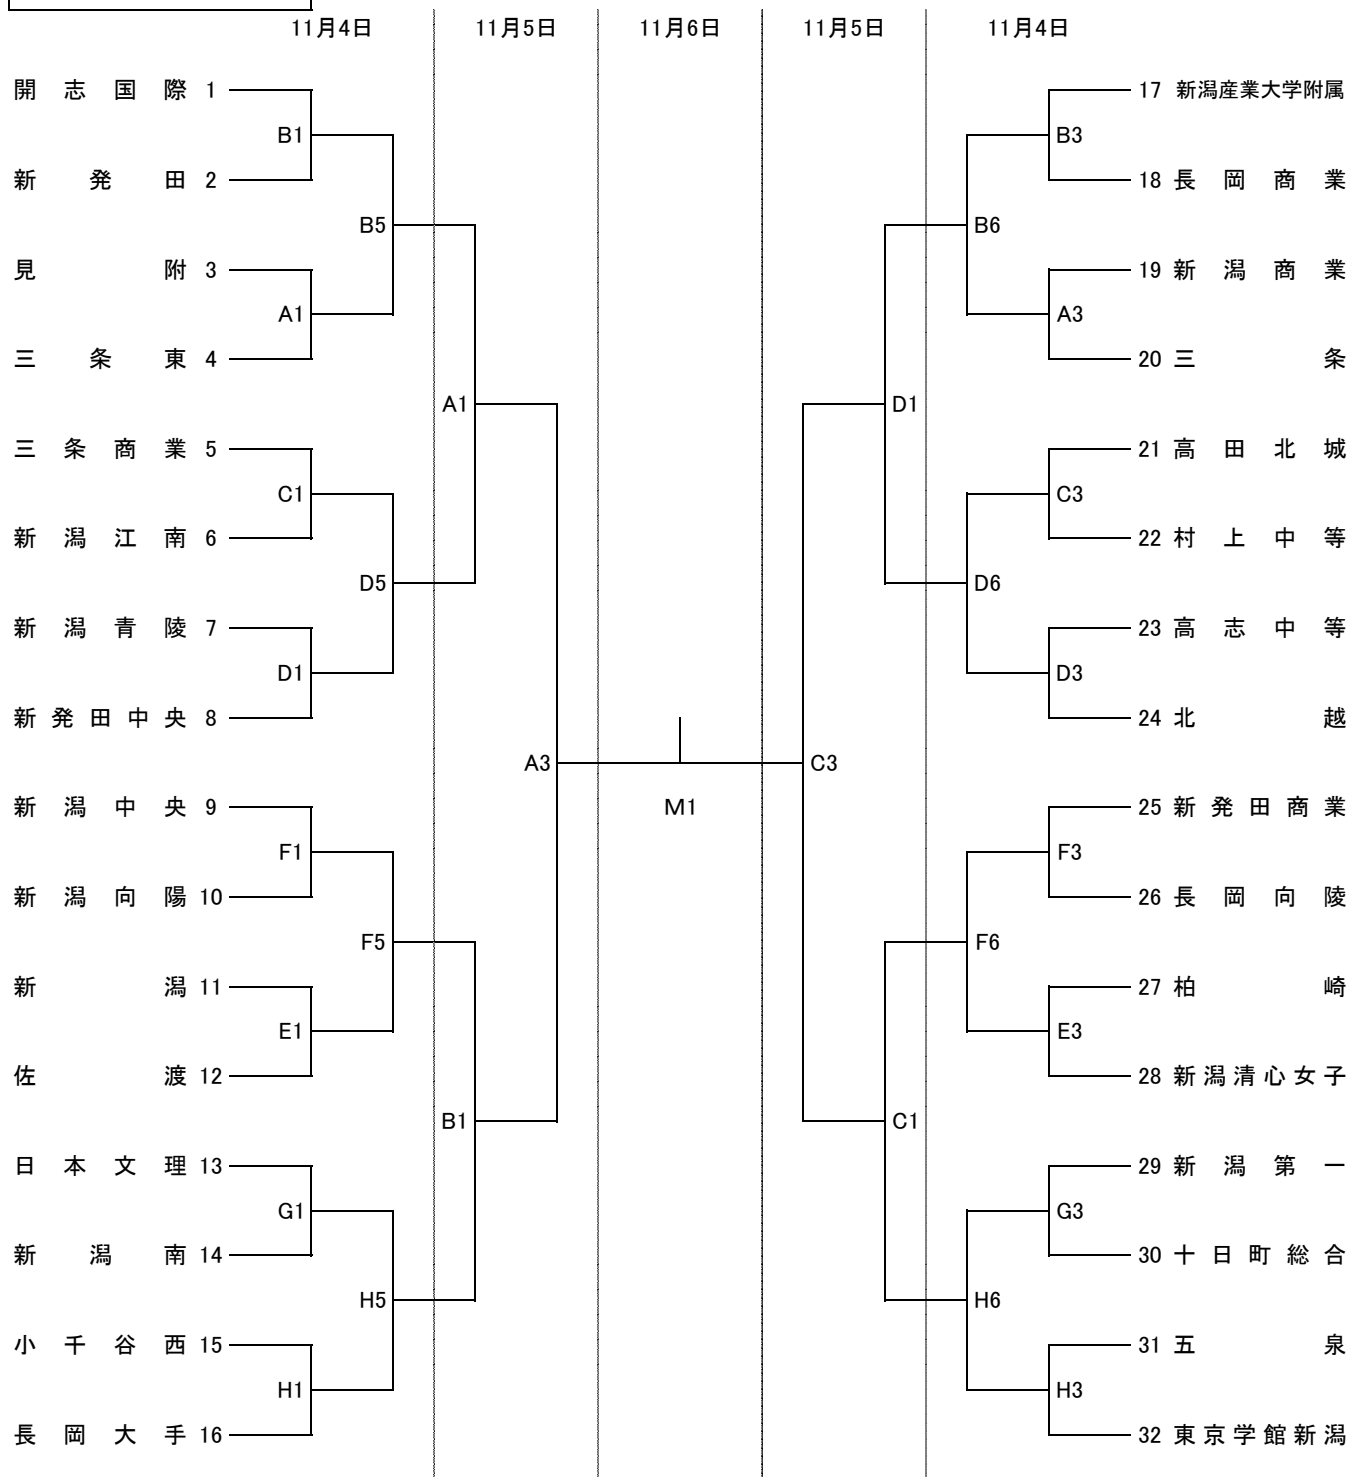

第47回 全国高等学校バスケットボール選抜優勝大会  
新潟県二次予選会

男子組合せ

新潟市東総合スポーツセンター	A・B・M
新潟市横越総合体育館	C・D
新潟市亀田総合体育館	E・F
白根カルチャーセンター	G・H

1日目(11月4日)		2日目(11月5日)		3日目(11月6日)	
1	8:30~10:05	1	9:30~11:10	1	13:00~14:40
2	10:05~11:40	2	11:10~12:50	2	14:40~16:20
3	11:40~13:15	3	12:50~14:30		
4	13:15~14:50	4	14:30~16:10		
5	14:50~16:25				
6	16:25~18:00				

第47回 全国高等学校バスケットボール選抜優勝大会  
新潟県二次予選会

女子組合せ

新潟市東総合スポーツセンター	A・B・M
新潟市横越総合体育館	C・D
新潟市亀田総合体育館	E・F
白根カルチャーセンター	G・H

	1日目(11月4日)	2日目(11月5日)	3日目(11月6日)
1	8:30~10:05	1 9:30~11:10	1 13:00~14:40
2	10:05~11:40	2 11:10~12:50	2 14:40~16:20
3	11:40~13:15	3 12:50~14:30	
4	13:15~14:50	4 14:30~16:10	
5	14:50~16:25		
6	16:25~18:00		