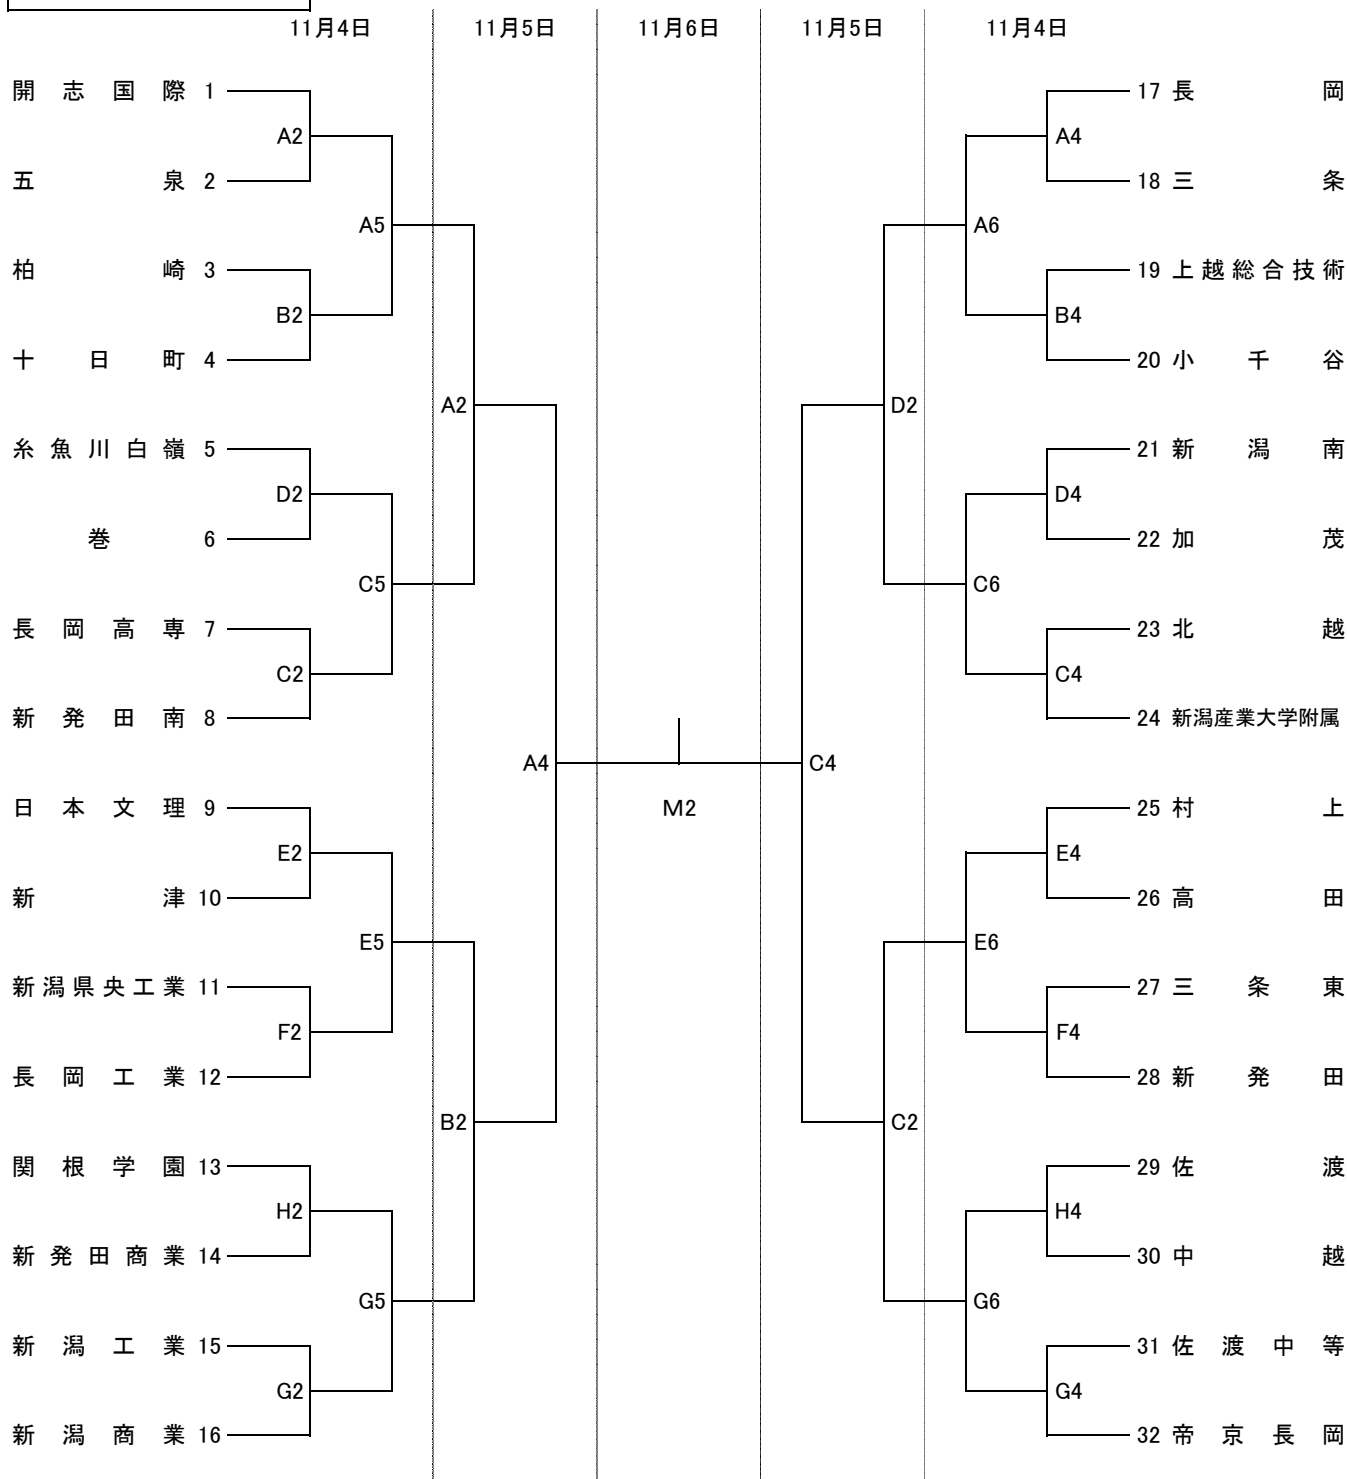

第47回 全国高等学校バスケットボール選抜優勝大会  
新潟県二次予選会

男子組合せ

新潟市東総合スポーツセンター	A・B・M
新潟市横越総合体育館	C・D
新潟市亀田総合体育館	E・F
白根カルチャーセンター	G・H

1日目(11月4日)		2日目(11月5日)		3日目(11月6日)	
1	8:30~10:05	1	9:30~11:10	1	13:00~14:40
2	10:05~11:40	2	11:10~12:50	2	14:40~16:20
3	11:40~13:15	3	12:50~14:30		
4	13:15~14:50	4	14:30~16:10		
5	14:50~16:25				
6	16:25~18:00				

第47回 全国高等学校バスケットボール選抜優勝大会  
新潟県二次予選会

女子組合せ

新潟市東総合スポーツセンター	A・B・M
新潟市横越総合体育館	C・D
新潟市亀田総合体育館	E・F
白根カルチャーセンター	G・H

	1日目(11月4日)	2日目(11月5日)	3日目(11月6日)
1	8:30~10:05	1 9:30~11:10	1 13:00~14:40
2	10:05~11:40	2 11:10~12:50	2 14:40~16:20
3	11:40~13:15	3 12:50~14:30	
4	13:15~14:50	4 14:30~16:10	
5	14:50~16:25		
6	16:25~18:00		