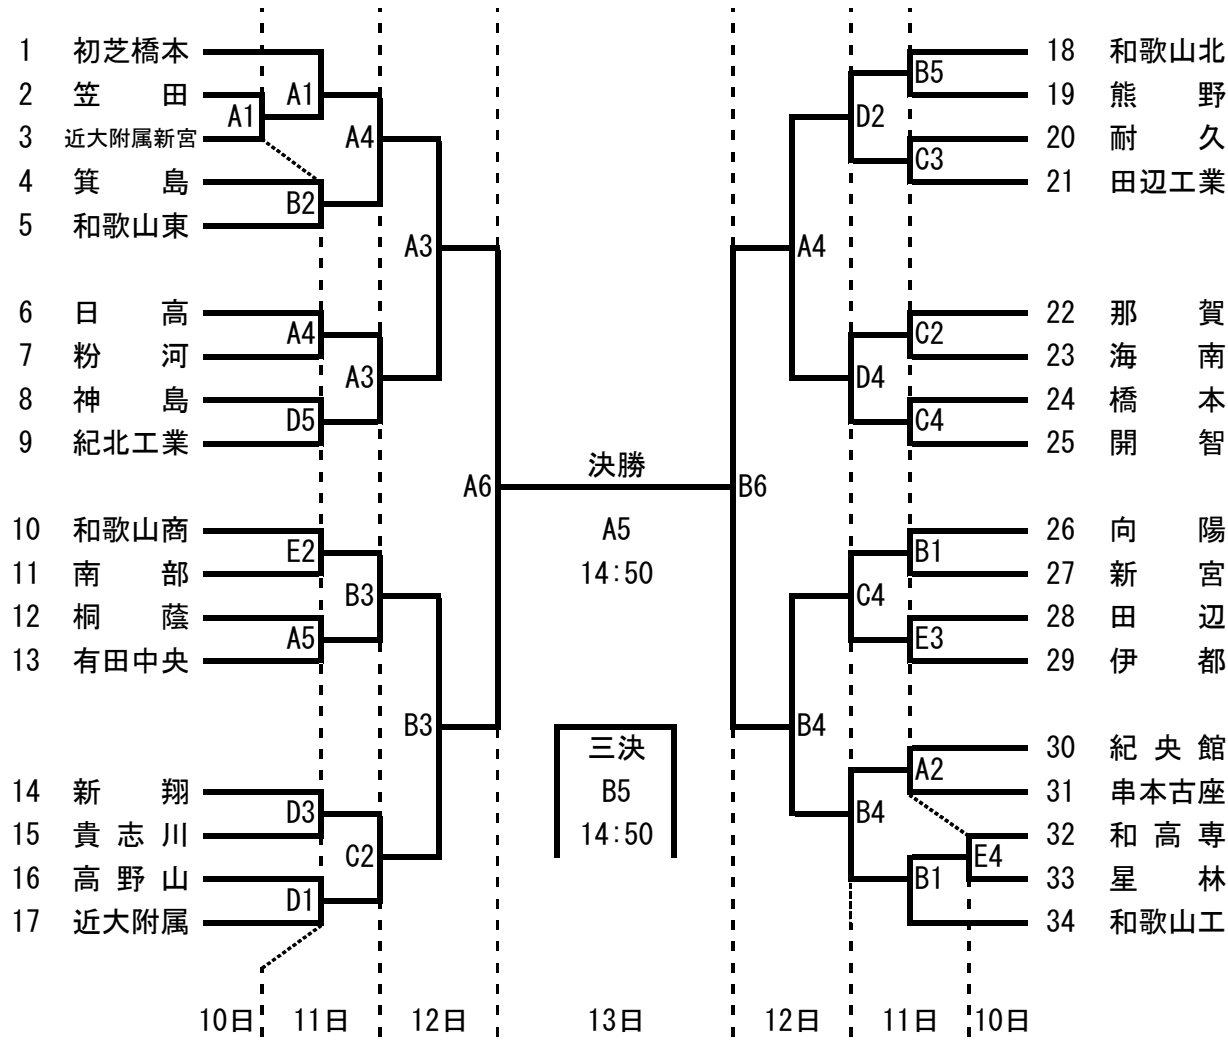

# 平成28年度 和歌山県高等学校バスケットボール秋季選手権大会

1 期 日 平成28年11月10日(木)～11月13日(日)

2 会 場 県立体育館 A・B 河南体育館 C・D 松下体育館 E 星林高等学校 F

3 組合せ

11月10日の試合時間	11月11日・12日の試合時間	11月13日の試合時間
県立体育館 (A・B) 河南体育館 (C・D) 松下体育館 (E) 星林高校 (F)	県立体育館 (A・B) 河南体育館 (C・D) 11日のみ	県立体育館 (A・B)
① 9:30 ② 11:00	① 9:00 ② 10:30	① 9:00 (中学女子準決勝)
③ 12:30 ④ 14:00	③ 12:00 ④ 13:30	② 10:20 (中学男子準決勝)
⑤ 15:30 ⑥ 17:00	⑤ 15:00 ⑥ 16:30	③ 11:40 (高校女子決勝・三決)
		④ 13:20 (中学男女決勝)
		⑤ 14:50 (高校男子決勝・三決)

## 【男子の部】

## 【女子の部】

※注意・・・第1試合のTOは第3試合の上位番号チームが行います。  
 第4試合のTOは勝ち負けに関係なく第3試合の下位番号チームが行います。  
 第5試合のTOは第4試合の勝者チームが行います。

※ 開会式 11月10日(木) AM9:00～ 県立体育館  
 前年度優勝チーム(男子 和歌山工業高等学校, 女子 和歌山信愛高等学校)  
 並びに県立体育館で第1, 2試合を行うチーム全員および第1試合の  
 TOのチームは参加してください。