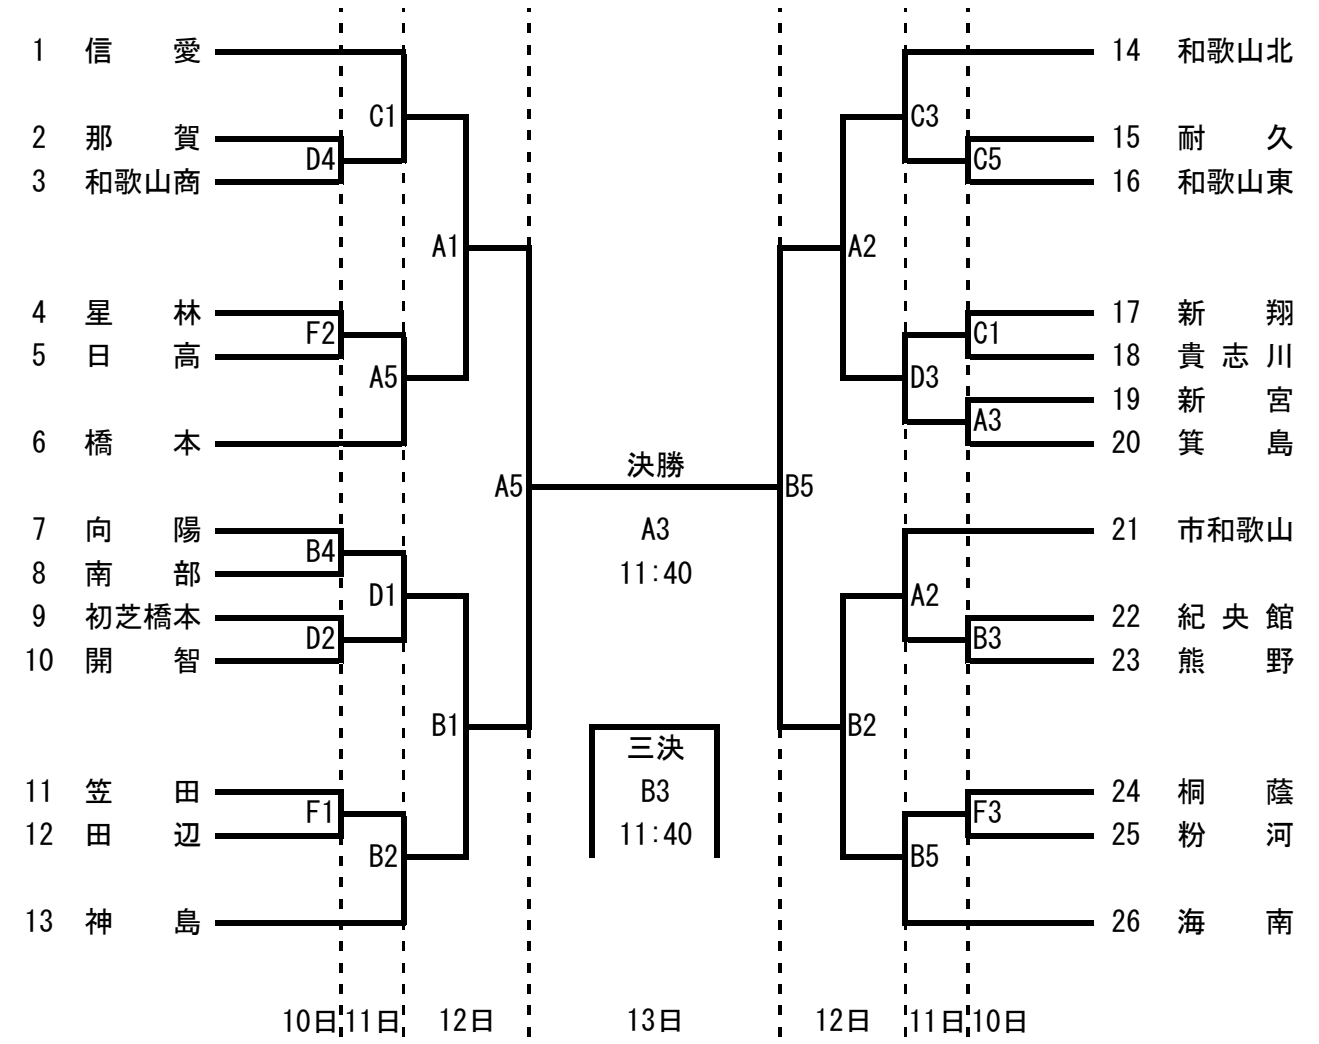

# 平成28年度 和歌山県高等学校バスケットボール秋季選手権大会

1 期 日 平成28年11月10日(木)～11月13日(日)

2 会 場 県立体育館 A・B 河南体育館 C・D 松下体育館 E 星林高等学校 F

3 組合せ

11月10日の試合時間	11月11日・12日の試合時間	11月13日の試合時間
県立体育館 (A・B) 河南体育館 (C・D) 松下体育館 (E) 星林高校 (F)	県立体育館 (A・B) 河南体育館 (C・D) 11日のみ	県立体育館 (A・B)
① 9:30 ② 11:00	① 9:00 ② 10:30	① 9:00 (中学女子準決勝)
③ 12:30 ④ 14:00	③ 12:00 ④ 13:30	② 10:20 (中学男子準決勝)
⑤ 15:30 ⑥ 17:00	⑤ 15:00 ⑥ 16:30	③ 11:40 (高校女子決勝・三決)
		④ 13:20 (中学男女決勝)
		⑤ 14:50 (高校男子決勝・三決)

## 【男子の部】

## 【女子の部】

※注意・・・第1試合のTOは第3試合の上位番号チームが行います。  
 第4試合のTOは勝ち負けに関係なく第3試合の下位番号チームが行います。  
 第5試合のTOは第4試合の勝者チームが行います。

※ 開会式 11月10日(木) AM9:00～ 県立体育館  
 前年度優勝チーム(男子 和歌山工業高等学校, 女子 和歌山信愛高等学校)  
 並びに県立体育館で第1, 2試合を行うチーム全員および第1試合の  
 TOのチームは参加してください。