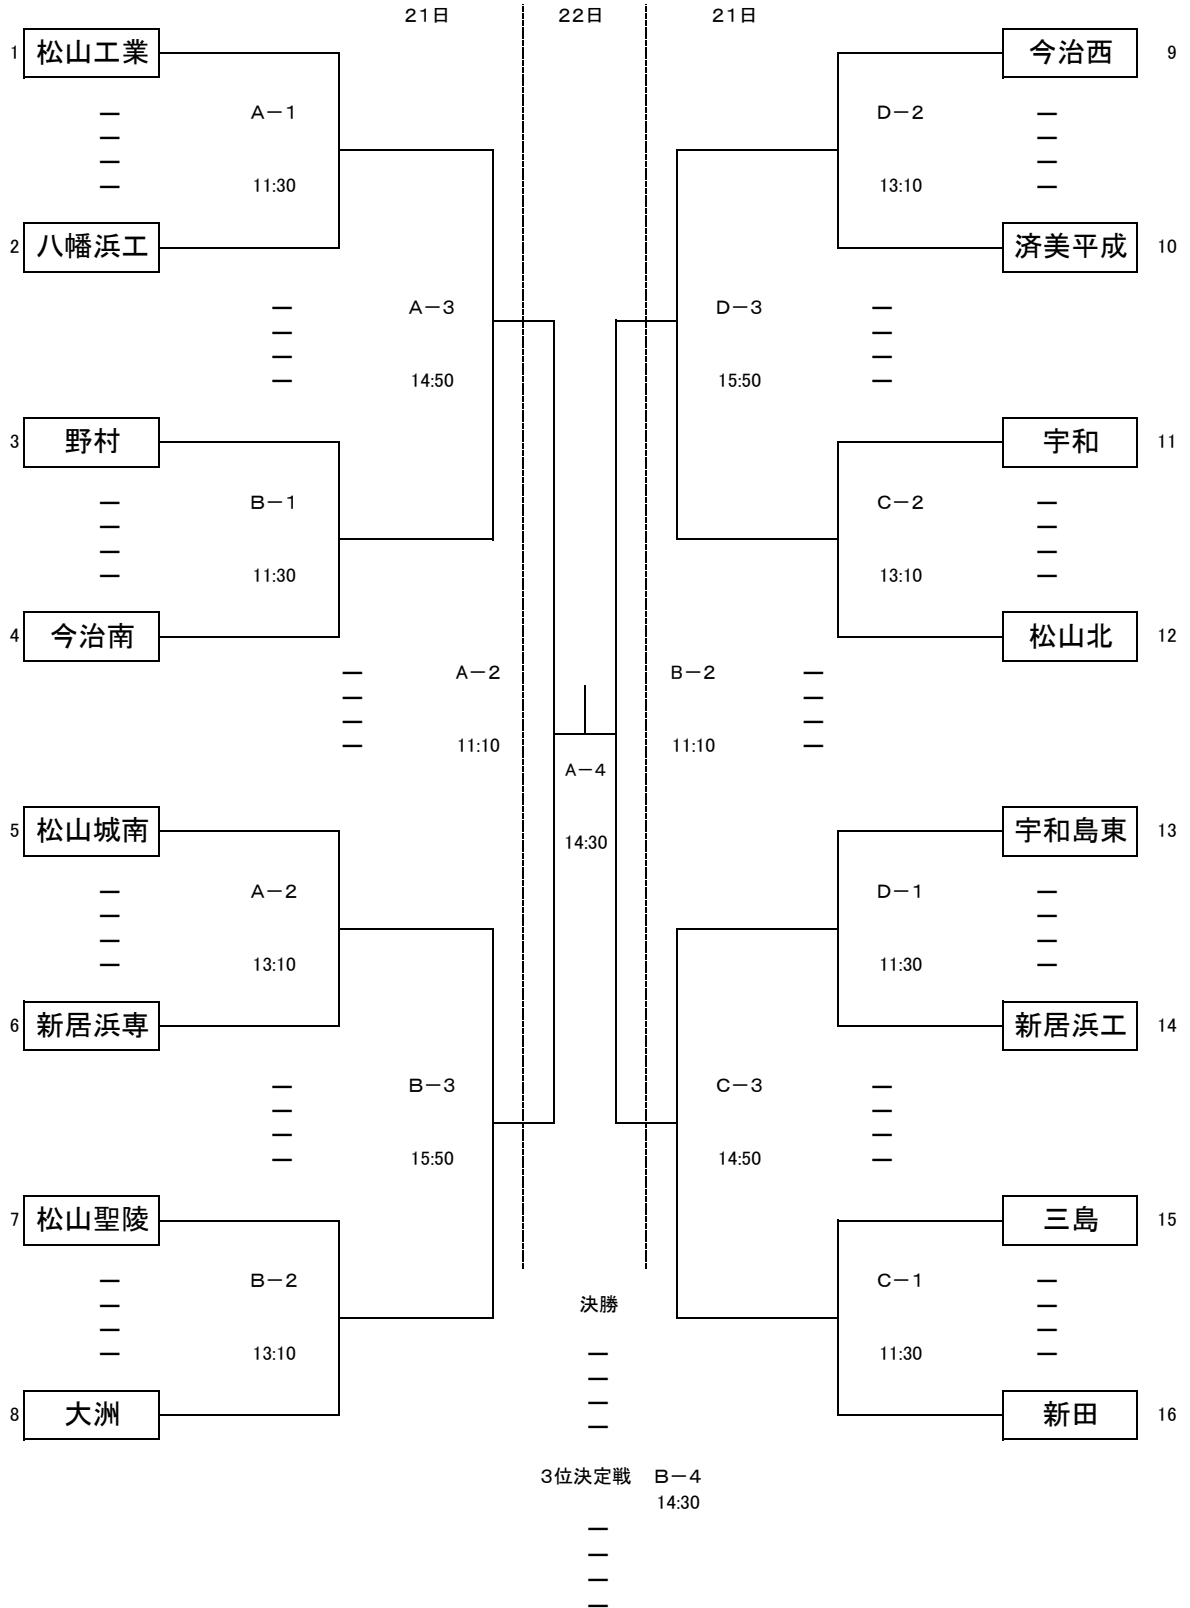

県大会出場チーム各位

- ①大会初日、各会場の開館は9:30です。またフロアでのアップ開始は10:00からです。
- ②大会2日目、開館及びアップ開始は8:00からです。

以上2点、ご理解・ご協力のほどよろしくお願いします。

※吉田高校会場について(連絡)

現在、校舎の建て替え工事中です。工事車両等の通行がありますので、必ず警備員の指示に従い、安全に通行して下さい。

尚、**駐車スペースは、玄関前・教棟間・グラウンド**です。

平成28年度 愛媛県高等学校バスケットボール新人大会

【男子組合せ】

宇和島市総合体育館 ……A、B
 吉田高校体育館 ……C、D

平成28年度 愛媛県高等学校バスケットボール新人大会

【女子組合せ】

宇和島市総合体育館 ……A、B
 鬼北総合公園体育館……E、F
 宇和島東高校体育館 ……G、H