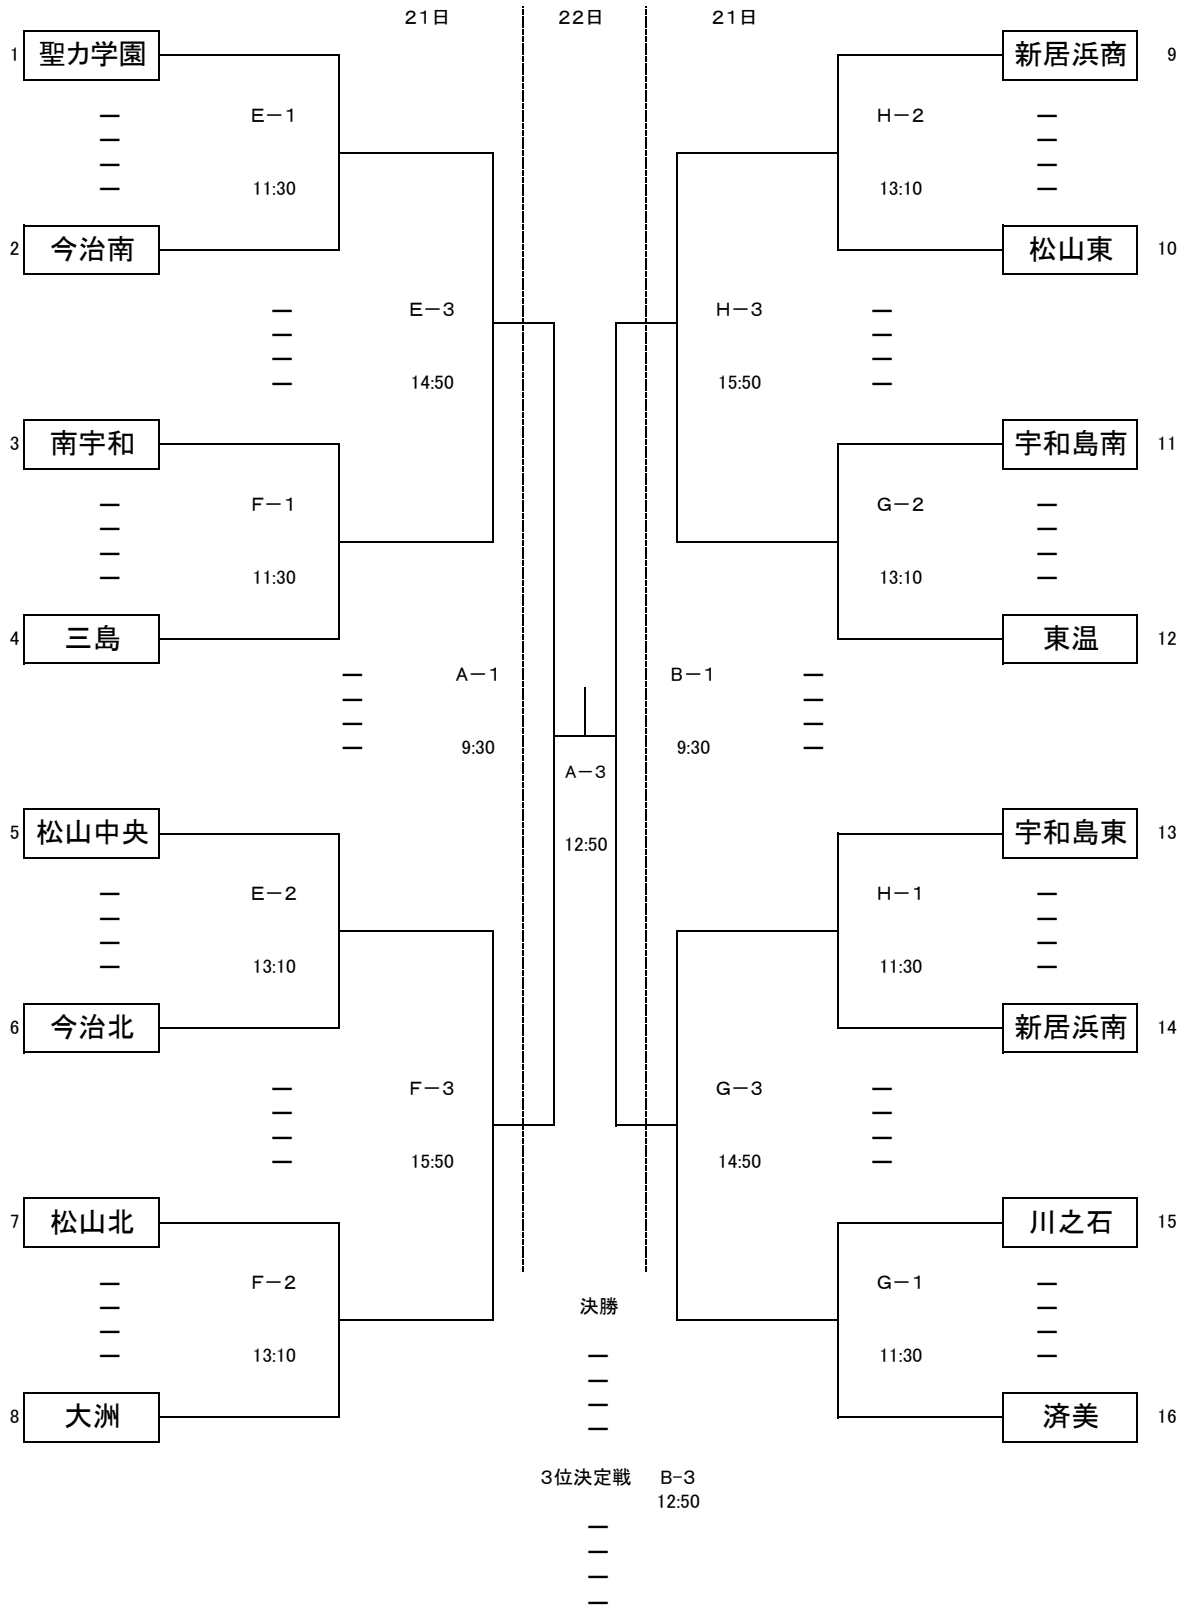

平成28年度 愛媛県高等学校バスケットボール新人大会

【男子組合せ】

宇和島市総合体育館 ……A、B
 吉田高校体育館 ……C、D

平成28年度 愛媛県高等学校バスケットボール新人大会

【女子組合せ】

宇和島市総合体育館 ……A、B
 鬼北総合公園体育館……E、F
 宇和島東高校体育館 ……G、H