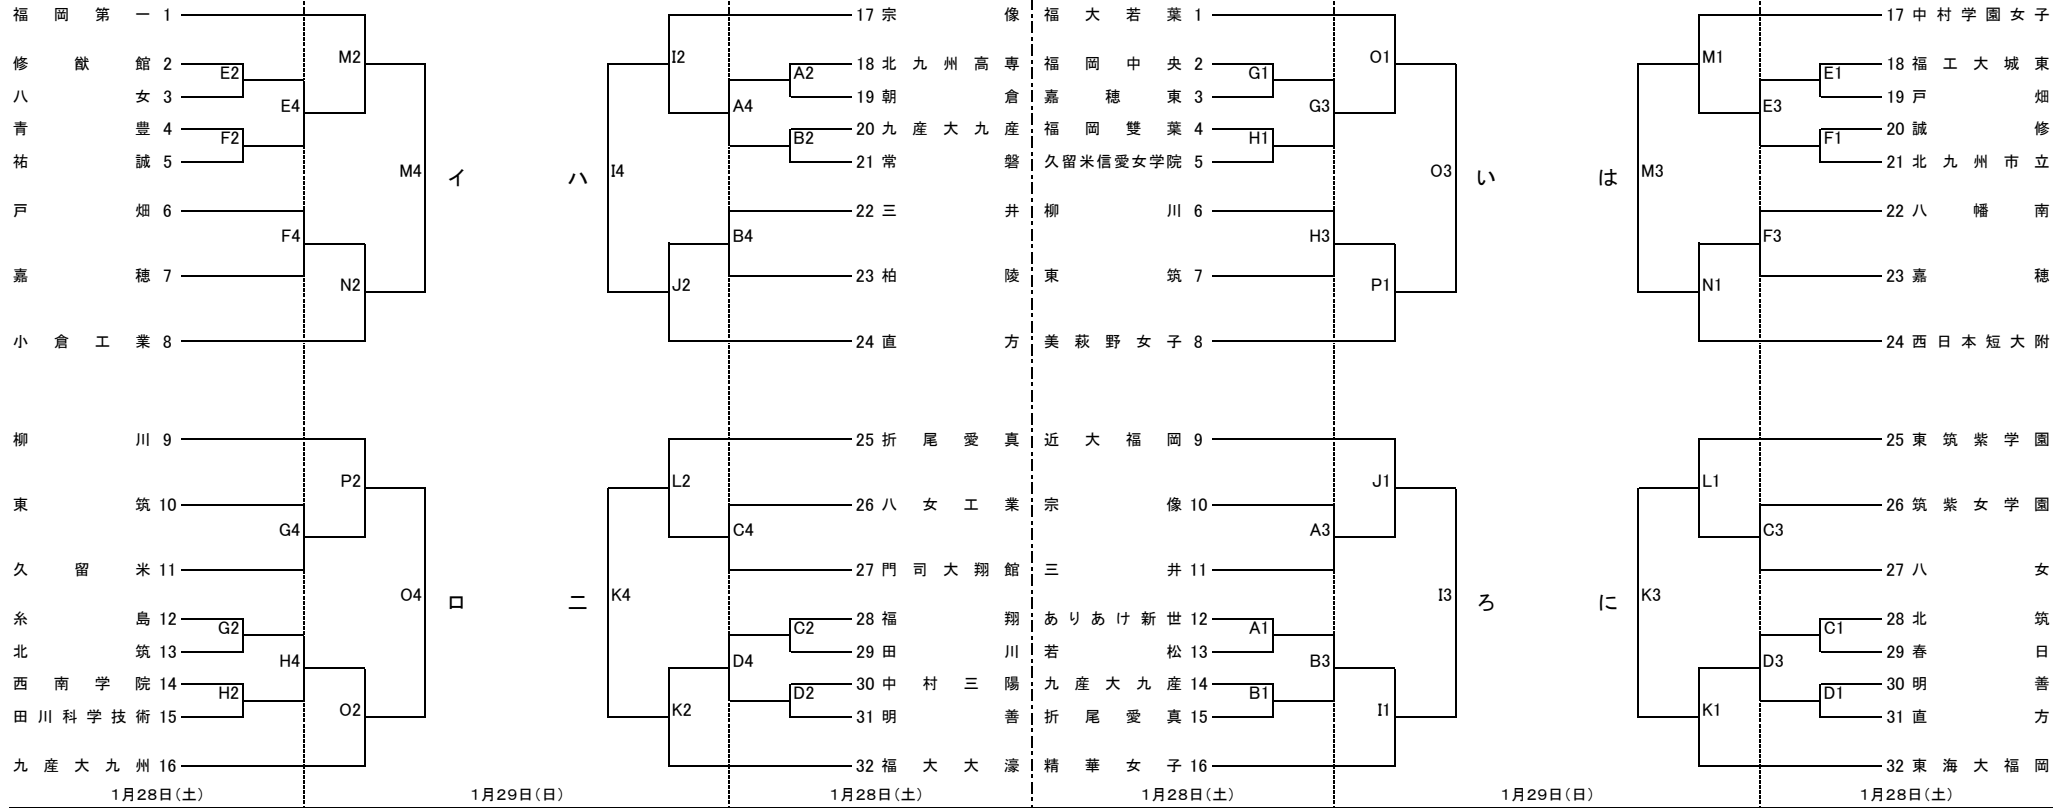

平成28年度福岡県高等学校バスケットボール新人大会
兼第47回全九州高等学校バスケットボール春季選手権大会福岡県予選組合せ

男子の部

女子の部

【会場】

1月28日(土)	A・B	福岡農業高等学校	C・D	東海大福岡高等学校
	E・F	西日本短期大学附属高等学校	G・H	久留米信愛女学院高等学校
1月29日(日)	I・J	福岡農業高等学校	K・L	東海大福岡高等学校
	M・N	西日本短期大学附属高等学校	O・P	久留米信愛女学院高等学校

【試合時間】

【1月28日(土)】		【1月29日(日)】	
1試合目	10:00~	1試合目	10:00~
2試合目	11:30~	2試合目	11:30~
3試合目	13:30~	3試合目	13:30~
4試合目	15:00~	4試合目	15:00~

イ —— Q2 15:30 —— 口
ハ —— R2 15:30 —— 二
2月4日(土)

い —— Q1 14:00 —— ろ
は —— R1 14:00 —— に
2月4日(土)