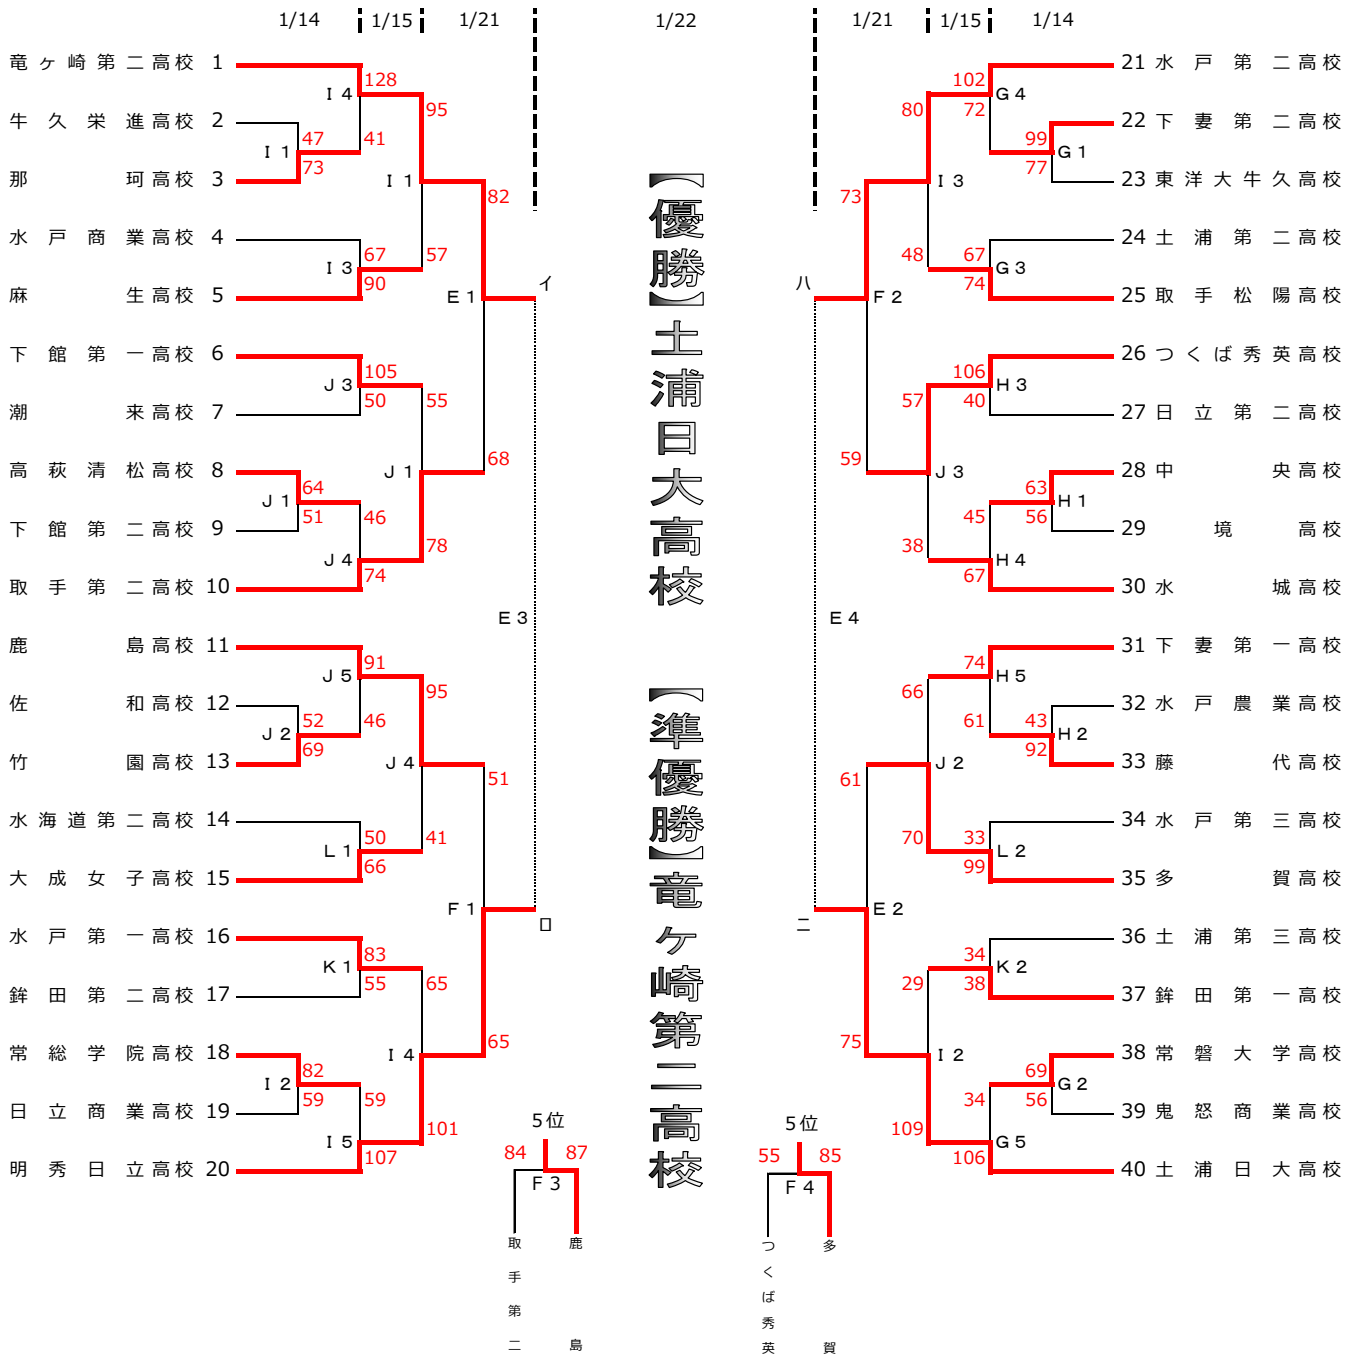

平成28年度茨城県高等学校新人バスケットボール大会兼第27回関東高等学校バスケットボール新人大会茨城県予選会

期日：平成29年1月14日(土)・15日(日)・21日(土)・22日(日) 予備日17日(火)・24日(火)

場所：かなくぼ総合体育館(A・Bコート)・下館総合体育館(C・Dコート)

石下総合体育館(E・Fコート)・下妻第二高等学校体育館(G・Hコート)

下館第二高等学校体育館(I・Jコート)・水海道第二高等学校体育館(K・Lコート)

笠間高等学校体育館(M・Nコート)

女子の部

〈決勝リーグ〉 ベスト4より

|       | 竜ヶ崎第二 | 明秀日立 | 水戸第二 | 土浦日大 | 勝敗   |
|-------|-------|------|------|------|------|
| 竜ヶ崎第二 | ○     | ○    | ○    | ●    | 2勝1敗 |
| 明秀日立  | ●     | ○    | ○    | ●    | 0勝2敗 |
| 水戸第二  | ●     | ○    | ○    | ○    | 2勝1敗 |
| 土浦日大  | ○     | ○    | ●    | ○    | 2勝1敗 |

※勝数2校同じ場合は当該試合の勝者上位

\*上位2校は関東新人大会へ出場

|     |            |
|-----|------------|
| 優勝  | 土浦日本大学高等学校 |
| 準優勝 | 竜ヶ崎第二高等学校  |
| 第3位 | 明秀学園日立高等学校 |
| 第4位 | 水戸第二高等学校   |