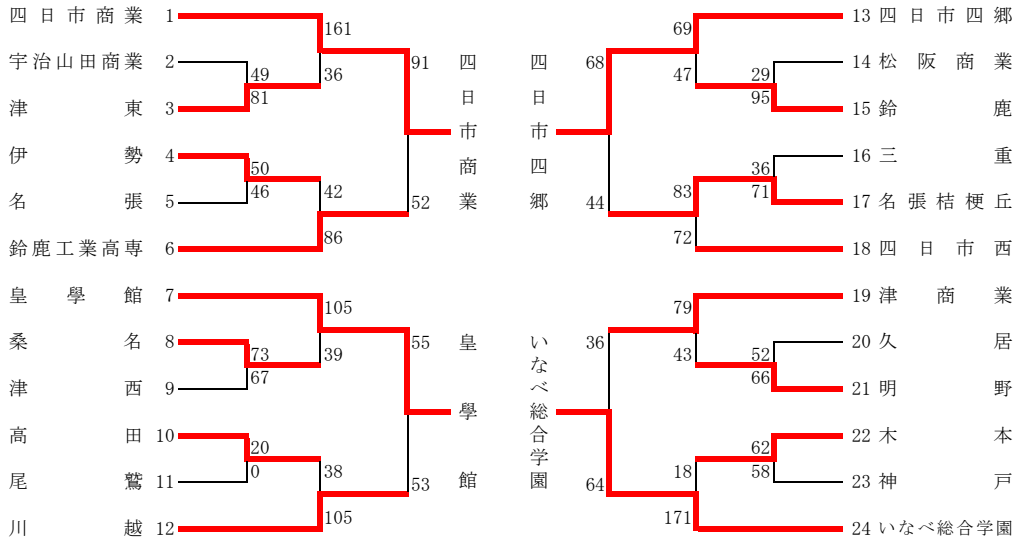

平成28年度 サンアリーナカップ兼三重県高等学校バスケットボール新人大会 大会結果

組合せ表 1/2 1…津商業高, 津東高, 久居農林高 1/2 2 稲生高 1/2 8, 2 9…県営サンアリーナ
《男子の部》

《女子の部》

5位決定戦 1/28 《男子》

《女子》

決勝リーグ 《男子の部》

	四日市工業	四日市西	津工業	海星	勝敗	順位
四日市工業		○ 99-65	○ 101-67	○ 84-66	3勝0敗	優勝
四日市西	× 65-99		× 60-71	× 61-91	0勝3敗	4位
津工業	× 67-101	○ 71-60		× 61-82	1勝2敗	3位
海星	× 66-84	○ 90-61	○ 82-61		2勝1敗	2位

結果 優勝 四日市工業高等学校
(4年連続36回目)

準優勝 海星高等学校

3位 津工業高等学校 5位 白子高等学校

4位 四日市西高等学校 6位 皇學館高等学校

《女子の部》

	四日市商業	皇學館	四日市四郷	いなべ総合学園	勝敗	順位
四日市商業		○ 96-60	× 60-62	× 69-71	1勝2敗	3位
皇學館	× 60-96		× 59-90	× 59-87	0勝3敗	4位
四日市四郷	○ 62-60	○ 90-59		× 60-71	2勝1敗	2位
いなべ総合学園	○ 71-69	○ 87-59	○ 71-60		3勝0敗	優勝

結果 優勝 いなべ総合学園高等学校
(2年連続5回目)

準優勝 四日市四郷高等学校

3位 四日市商業高等学校 5位 津商業高等学校

4位 皇學館高等学校 6位 鈴鹿工業高等専門学校