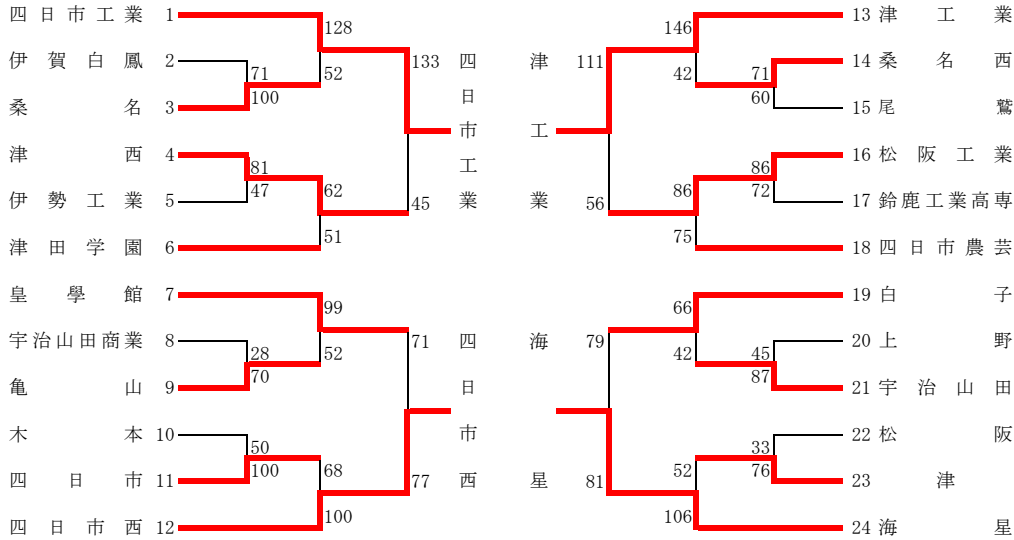

平成28年度 サンアリーナカップ兼三重県高等学校バスケットボール新人大会 大会結果

組合せ表 1/2 1…津商業高, 津東高, 久居農林高 1/2 2 稲生高 1/2 8, 2 9…県営サンアリーナ
《男子の部》