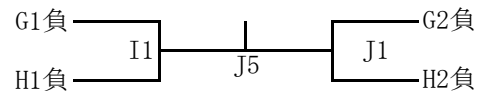

平成28年度 サンアリーナカップ兼三重県高等学校バスケットボール新人大会

組合せ表

1/21…津商業高(A・B),津東高(C・D),久居農林高(E・F) 1/22…稲生高(G・H)  
1/28,29…県営サンアリーナ(I・J)

《男子の部》

《女子の部》

5位決定戦

1/28 《男子》

《女子》