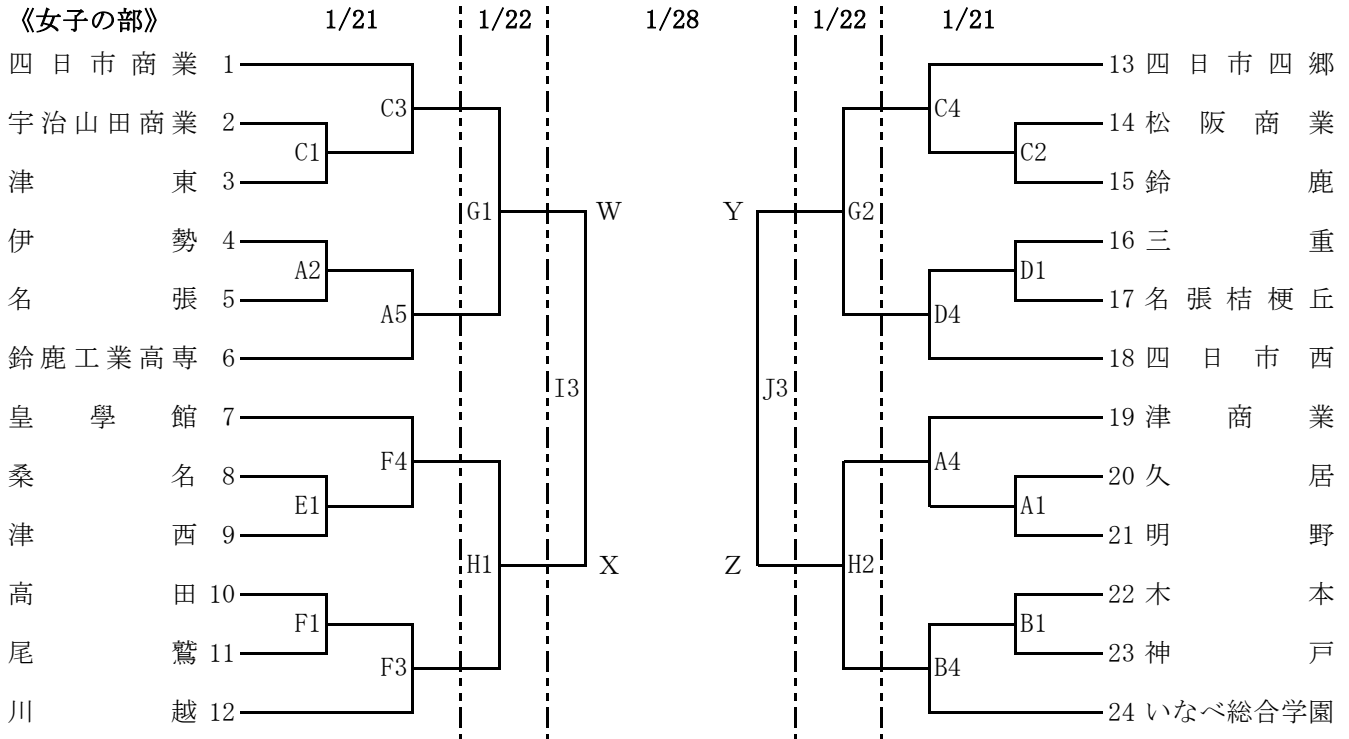

平成28年度 サンアリーナカップ兼三重県高等学校バスケットボール新人大会

組合せ表

1/21…津商業高(A・B),津東高(C・D),久居農林高(E・F) 1/22…稲生高(G・H)  
1/28,29…県営サンアリーナ(I・J)

《男子の部》

《女子の部》

5位決定戦

1/28 《男子》

《女子》

試合時間 1/21 ① 9:00～ ② 10:30～ ③ 12:00～ ④ 13:30～ ⑤ 15:00～ ⑥ 16:30～  
1/22, 28 ① 9:30～ ② 11:00～ ③ 12:30～ ④ 14:00～ ⑤ 15:30～

決勝リーグ

	1/29	① 9:30～	② 11:10～	③ 12:50～	④ 14:30～
I	WX勝-YZ負	AB勝-CD負	WX勝-YZ勝	AB勝-CD勝	
J	WX負-YZ勝	AB負-CD勝	WX負-YZ負	AB負-CD負	