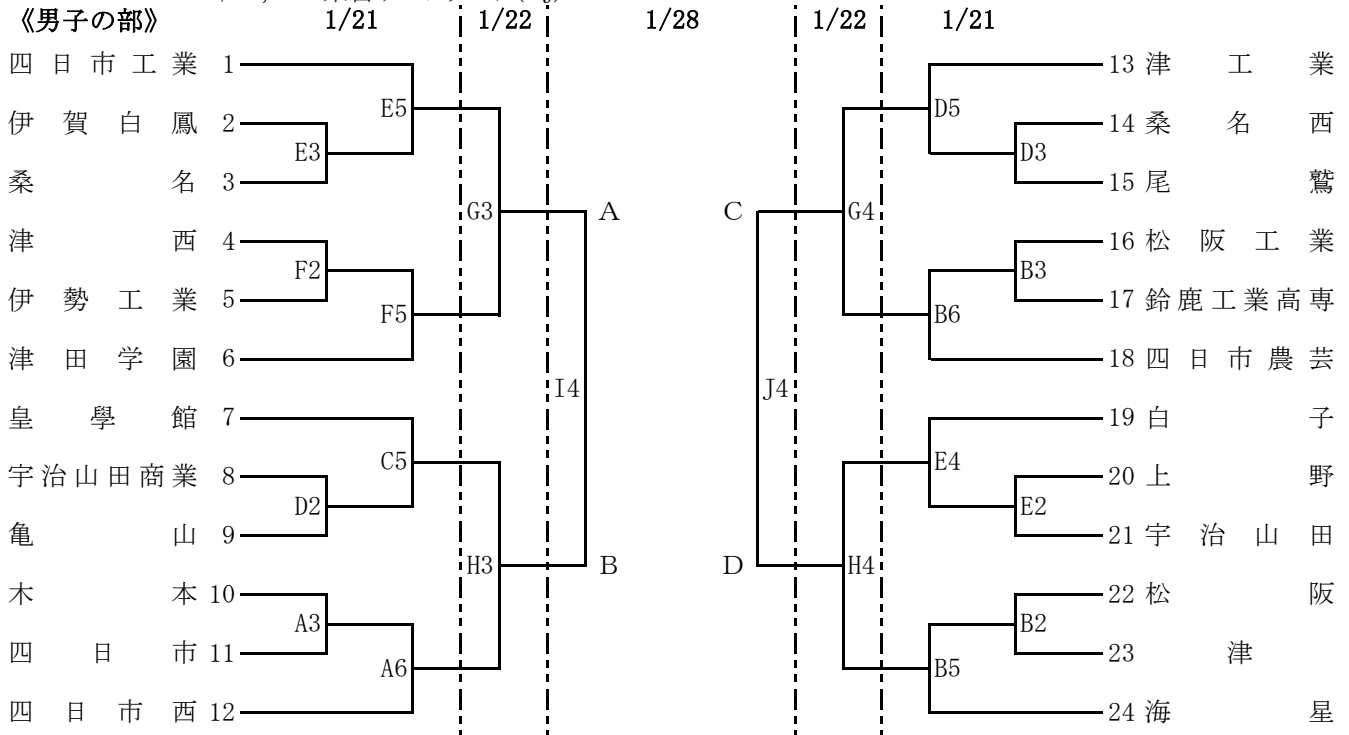

平成28年度 サンアリーナカップ兼三重県高等学校バスケットボール新人大会

組合せ表

1/21…津商業高(A・B),津東高(C・D),久居農林高(E・F) 1/22…稲生高(G・H)  
1/28,29…県営サンアリーナ(I・J)

《男子の部》

《女子の部》

5位決定戦

1/28 《男子》

《女子》

試合時間 1/21 ① 9:00～ ② 10:30～ ③ 12:00～ ④ 13:30～ ⑤ 15:00～ ⑥ 16:30～  
1/22, 28 ① 9:30～ ② 11:00～ ③ 12:30～ ④ 14:00～ ⑤ 15:30～

決勝リーグ

	1/29	① 9:30～	② 11:10～	③ 12:50～	④ 14:30～
I	WX勝-YZ負	AB勝-CD負	WX勝-YZ勝	AB勝-CD勝	
J	WX負-YZ勝	AB負-CD勝	WX負-YZ負	AB負-CD負	