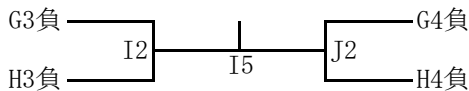

平成28年度 サンアリーナカップ兼三重県高等学校バスケットボール新人大会

組合せ表

1/21…津商業高(A・B),津東高(C・D),久居農林高(E・F) 1/22…稲生高(G・H)  
1/28,29…県営サンアリーナ(I・J)

《男子の部》

《女子の部》

5位決定戦

1/28 《男子》

《女子》