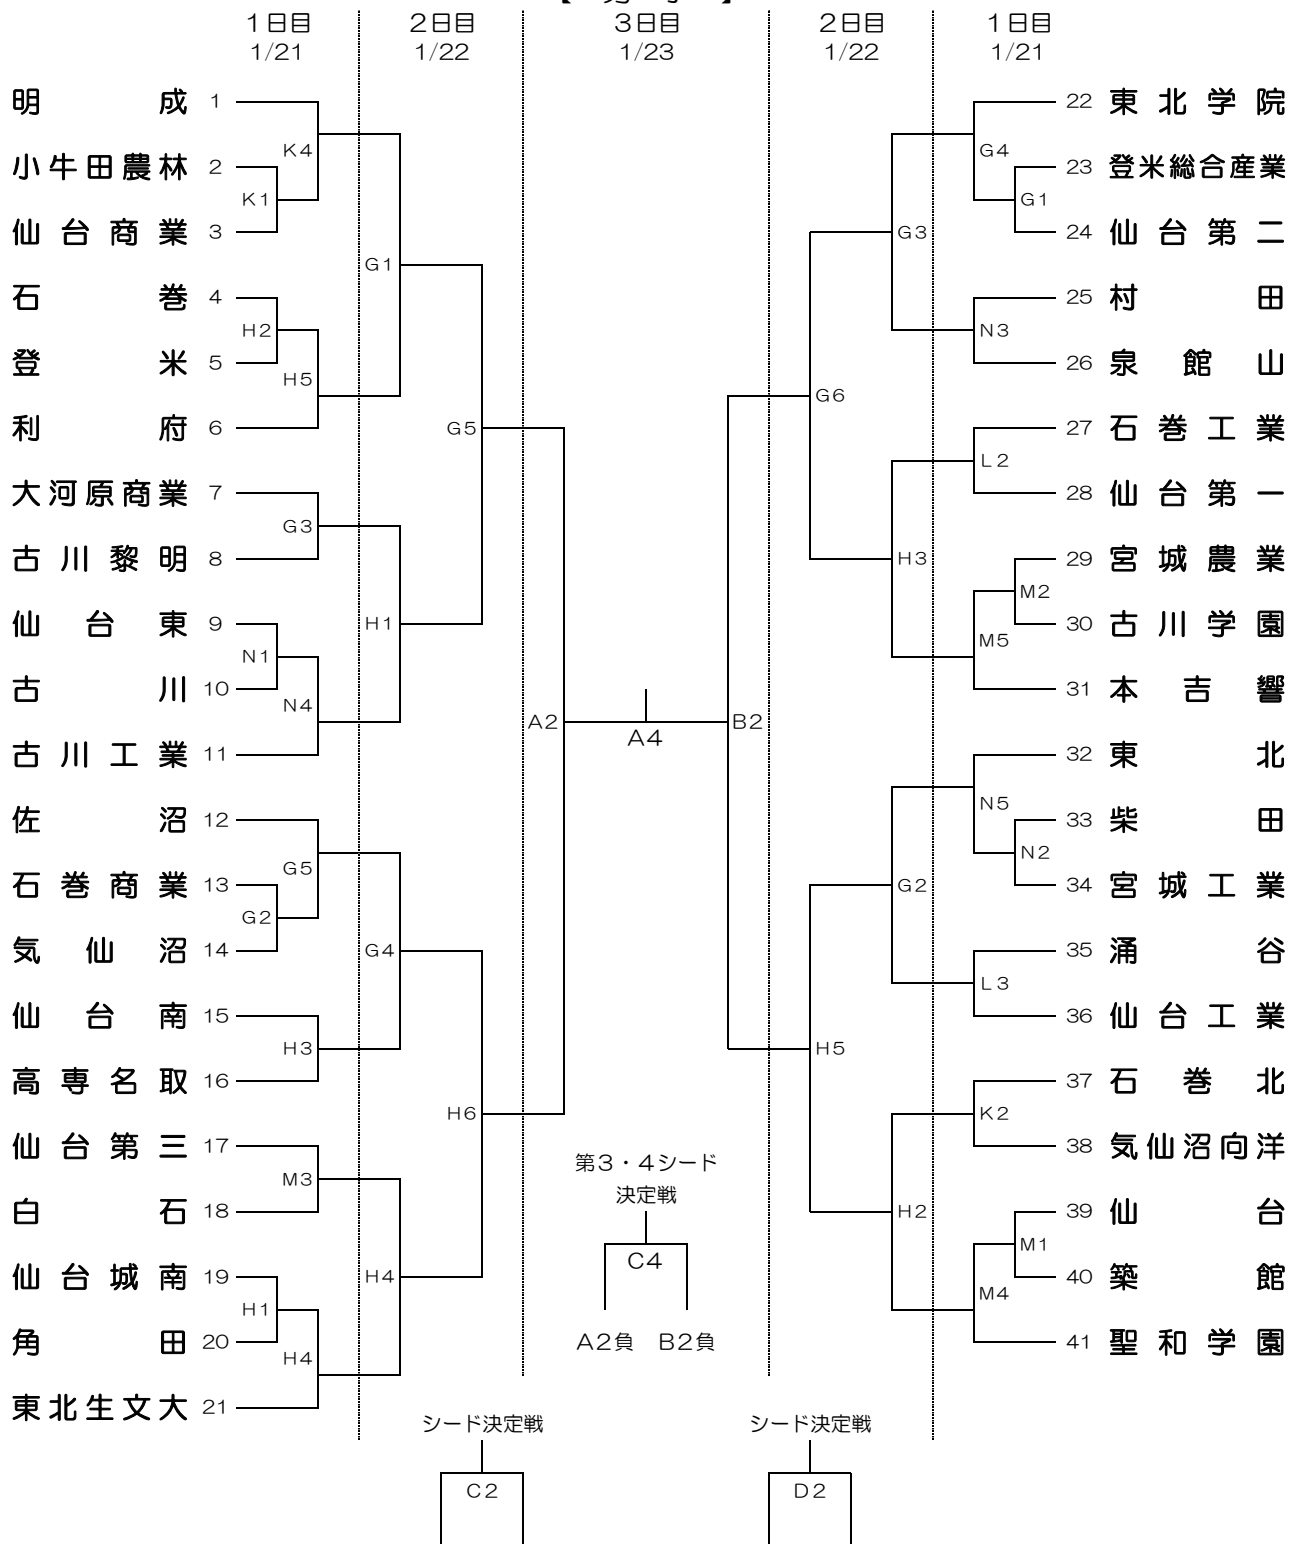

平成28年度 宮城県高等学校新人バスケットボール大会 組合せ

期 日 : 平成29年1月21日(土)～23日(月)
 会 場 : (A・B・C・D) 宮城県総合運動公園体育館(セキスイハイム・スーパーアリーナ)
 : (E・F) 東北学院大学泉キャンパス : (G・H) 宮城県仙台第二高等学校
 : (I・J) 聖ウルスラ学院英智高等学校 : (K・L) 仙台市立仙台商業高等学校
 : (M・N) 仙台市立仙台高等学校

【 男子 】

競技開始予定時間:

1～11 12～21

22～31 32～41

	1	2	3	4	5	6
1・2日目	9:00～	10:30～	12:00～	13:30～	15:00～	16:30～
3日目	10:00～	11:30～	13:00～	14:30～		

平成28年度 宮城県高等学校新人バスケットボール大会 組合せ

期 日 : 平成29年1月21日(土)~23日(月)
 会 場 : (A・B・C・D) 宮城県総合運動公園体育館(セキスイハイム・スーパーアリーナ)
 : (E・F) 東北学院大学泉キャンパス : (G・H) 宮城県仙台第二高等学校
 : (I・J) 聖ウルスラ学院英智高等学校 : (K・L) 仙台市立仙台商業高等学校
 : (M・N) 仙台市立仙台高等学校

【女子】

競技開始予定時間:

	1	2	3	4	5	6
1・2日目	9:00~	10:30~	12:00~	13:30~	15:00~	16:30~
3日目	10:00~	11:30~	13:00~	14:30~		