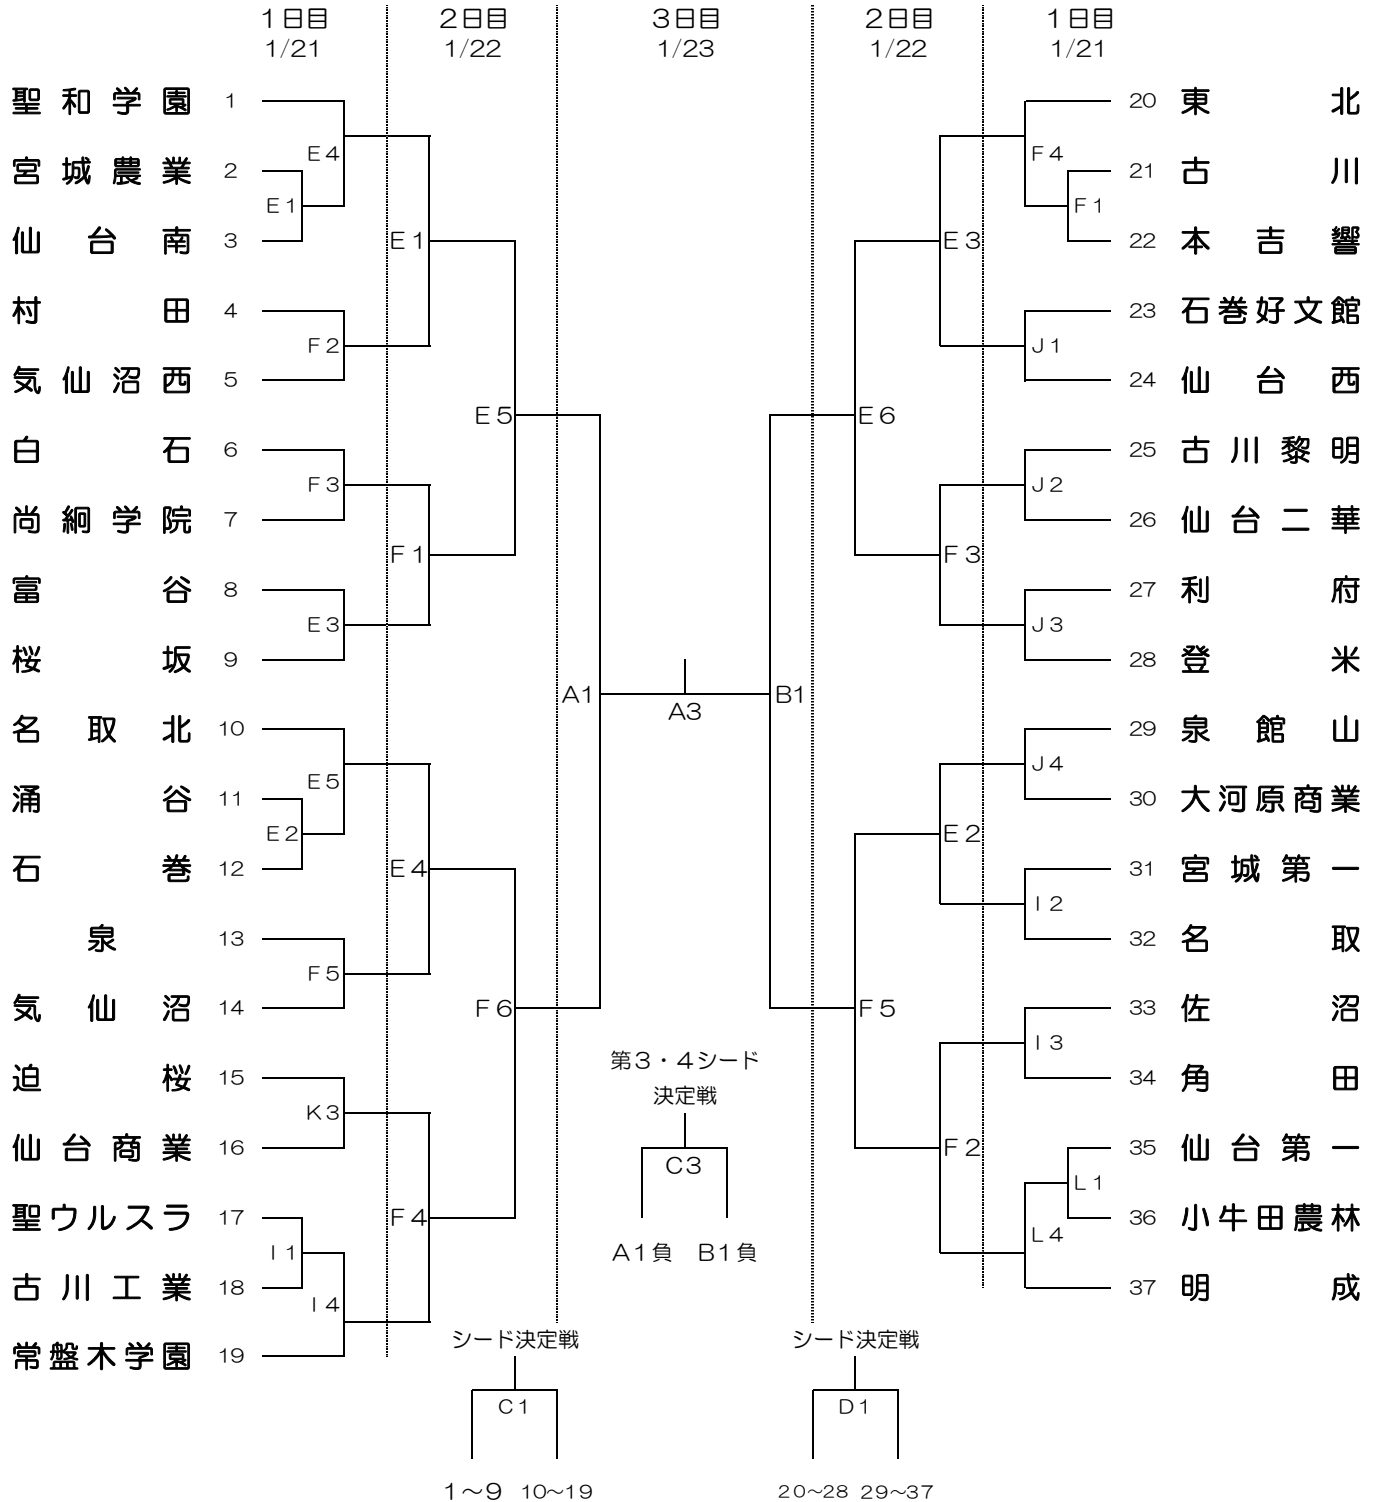

平成28年度 宮城県高等学校新人バスケットボール大会 組合せ

期 日 : 平成29年1月21日(土)～23日(月)
 会 場 : (A・B・C・D) 宮城県総合運動公園体育館(セキスイハイム・スーパーアリーナ)
 : (E・F) 東北学院大学泉キャンパス : (G・H) 宮城県仙台第二高等学校
 : (I・J) 聖ウルスラ学院英智高等学校 : (K・L) 仙台市立仙台商業高等学校
 : (M・N) 仙台市立仙台高等学校

【 男子 】

競技開始予定時間:

1～11 12～21

22～31 32～41

	1	2	3	4	5	6
1・2日目	9:00～	10:30～	12:00～	13:30～	15:00～	16:30～
3日目	10:00～	11:30～	13:00～	14:30～		

平成28年度 宮城県高等学校新人バスケットボール大会 組合せ

期 日 : 平成29年1月21日(土)~23日(月)
 会 場 : (A・B・C・D) 宮城県総合運動公園体育館(セキスイハイム・スーパーアリーナ)
 : (E・F) 東北学院大学泉キャンパス : (G・H) 宮城県仙台第二高等学校
 : (I・J) 聖ウルスラ学院英智高等学校 : (K・L) 仙台市立仙台商業高等学校
 : (M・N) 仙台市立仙台高等学校

【女子】

競技開始予定時間:

	1	2	3	4	5	6
1・2日目	9:00~	10:30~	12:00~	13:30~	15:00~	16:30~
3日目	10:00~	11:30~	13:00~	14:30~		