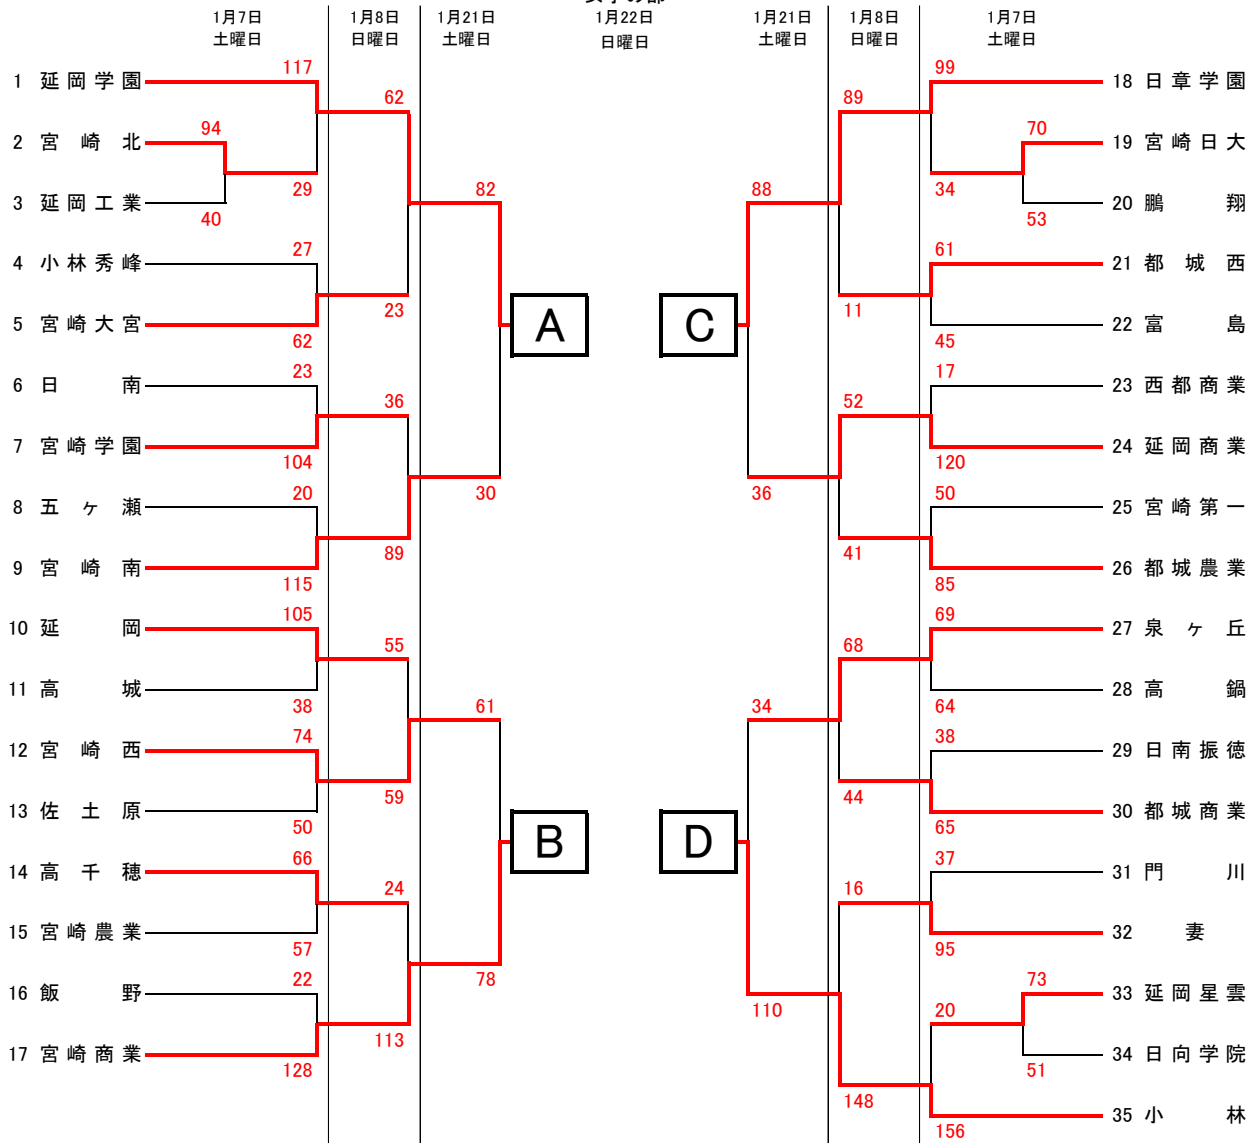

平成28年度九州春季バスケットボール選手権大会宮崎県予選会

女子の部

決勝リーグ(21日・22日)

延岡学園	70	50	日章学園
	83	52 72	55
	46	25 59	49
宮崎商業	54	92	小 林

- 優勝 延岡学園 高等学校
- 2位 小 林 高等学校
- 3位 日章学園 高等学校
- 4位 宮崎商業 高等学校

※1~3位は得失点差による

上位、4チームは3月18日~20日まで宮崎県で行われる、全九州高等学校バスケットボール春季選手権大会へ出場します。