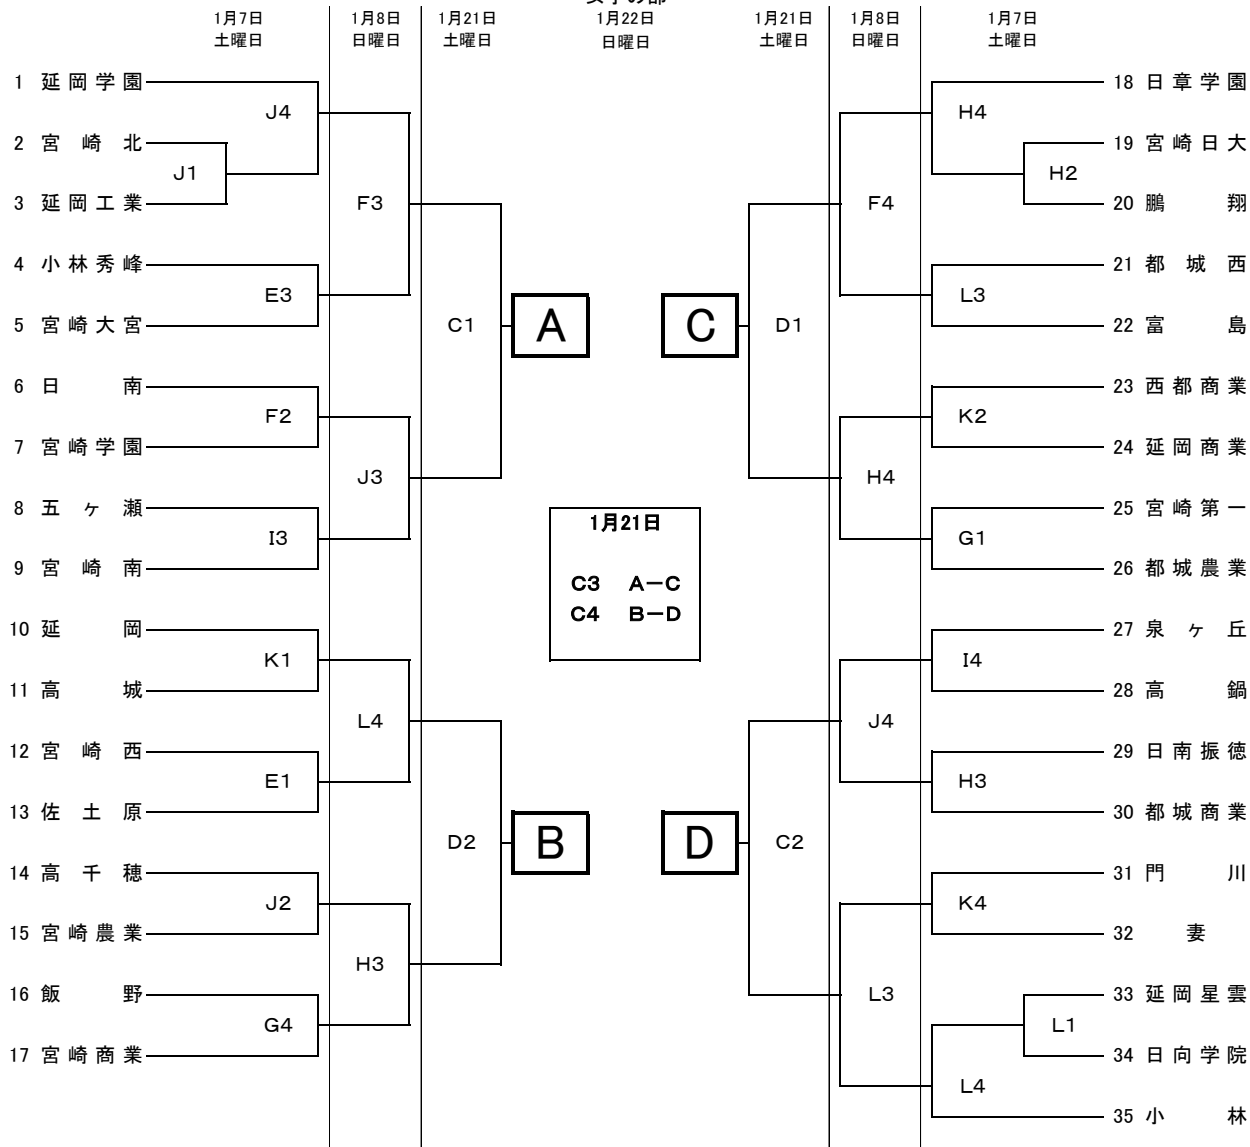

平成28年度全九州春季バスケットボール選手権大会宮崎県予選会

1月22日	A	B
第1試合(女子)	A・C勝 - B・D負	A・C負 - B・D勝
第2試合(男子)	A・C勝 - B・D負	A・C負 - B・D勝
第3試合(女子)	A・C勝 - B・D勝	A・C負 - B・D負
第4試合(男子)	A・C勝 - B・D勝	A・C負 - B・D負

会場	
A・B	宮崎市総合体育館
C・D	佐土原体育館
E・F	宮崎大宮高校
G・H	宮崎商業高校
I・J	宮崎南高校
K・L	妻高校

	1月7日・8日・21日	1月22日
第1試合	9:30~	9:30~
第2試合	11:00~	11:10~
第3試合	12:30~	12:50~
第4試合	14:00~	14:30~

平成28年度九州春季バスケットボール選手権大会宮崎県予選会

女子の部

1月22日	A	B
第1試合(女子)	A・C勝 - B・D負	A・C負 - B・D勝
第2試合(男子)	A・C勝 - B・D負	A・C負 - B・D勝
第3試合(女子)	A・C勝 - B・D勝	A・C負 - B・D負
第4試合(男子)	A・C勝 - B・D勝	A・C負 - B・D負