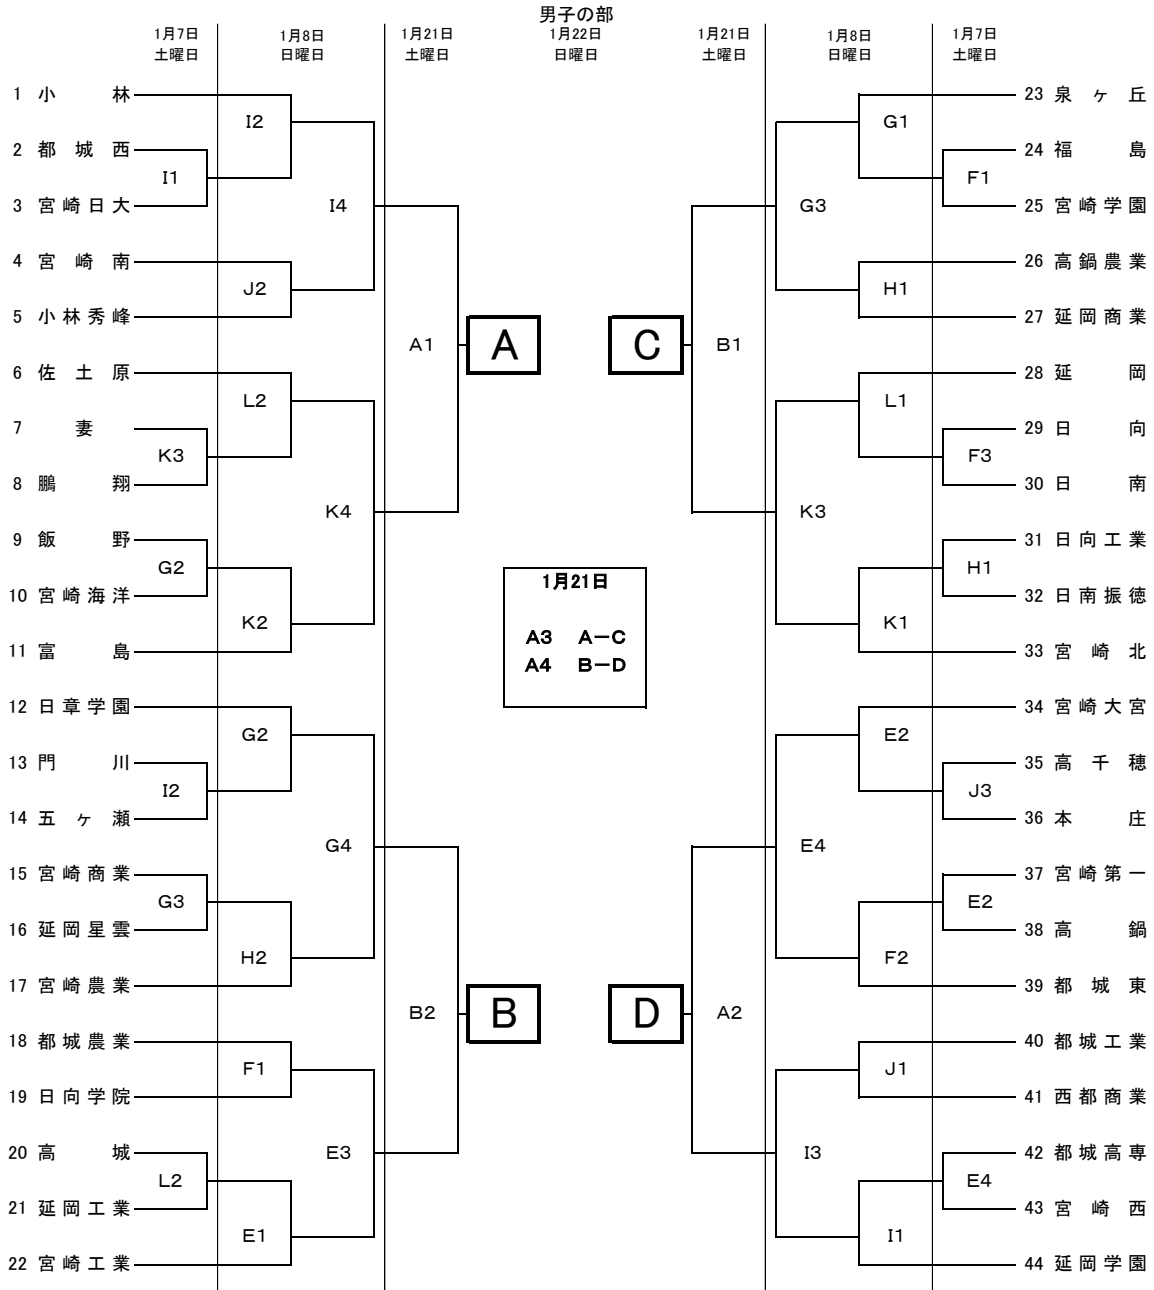

平成28年度全九州春季バスケットボール選手権大会宮崎県予選会

1月22日	A	B
第1試合(女子)	A・C勝 - B・D負	A・C負 - B・D勝
第2試合(男子)	A・C勝 - B・D負	A・C負 - B・D勝
第3試合(女子)	A・C勝 - B・D勝	A・C負 - B・D負
第4試合(男子)	A・C勝 - B・D勝	A・C負 - B・D負

会場	
A・B	宮崎市総合体育館
C・D	佐土原体育館
E・F	宮崎大宮高校
G・H	宮崎商業高校
I・J	宮崎南高校
K・L	妻高校

	1月7日・8日・21日	1月22日
第1試合	9:30~	9:30~
第2試合	11:00~	11:10~
第3試合	12:30~	12:50~
第4試合	14:00~	14:30~

平成28年度九州春季バスケットボール選手権大会宮崎県予選会

女子の部

1月22日	A	B
第1試合(女子)	A・C勝 - B・D負	A・C負 - B・D勝
第2試合(男子)	A・C勝 - B・D負	A・C負 - B・D勝
第3試合(女子)	A・C勝 - B・D勝	A・C負 - B・D負
第4試合(男子)	A・C勝 - B・D勝	A・C負 - B・D負