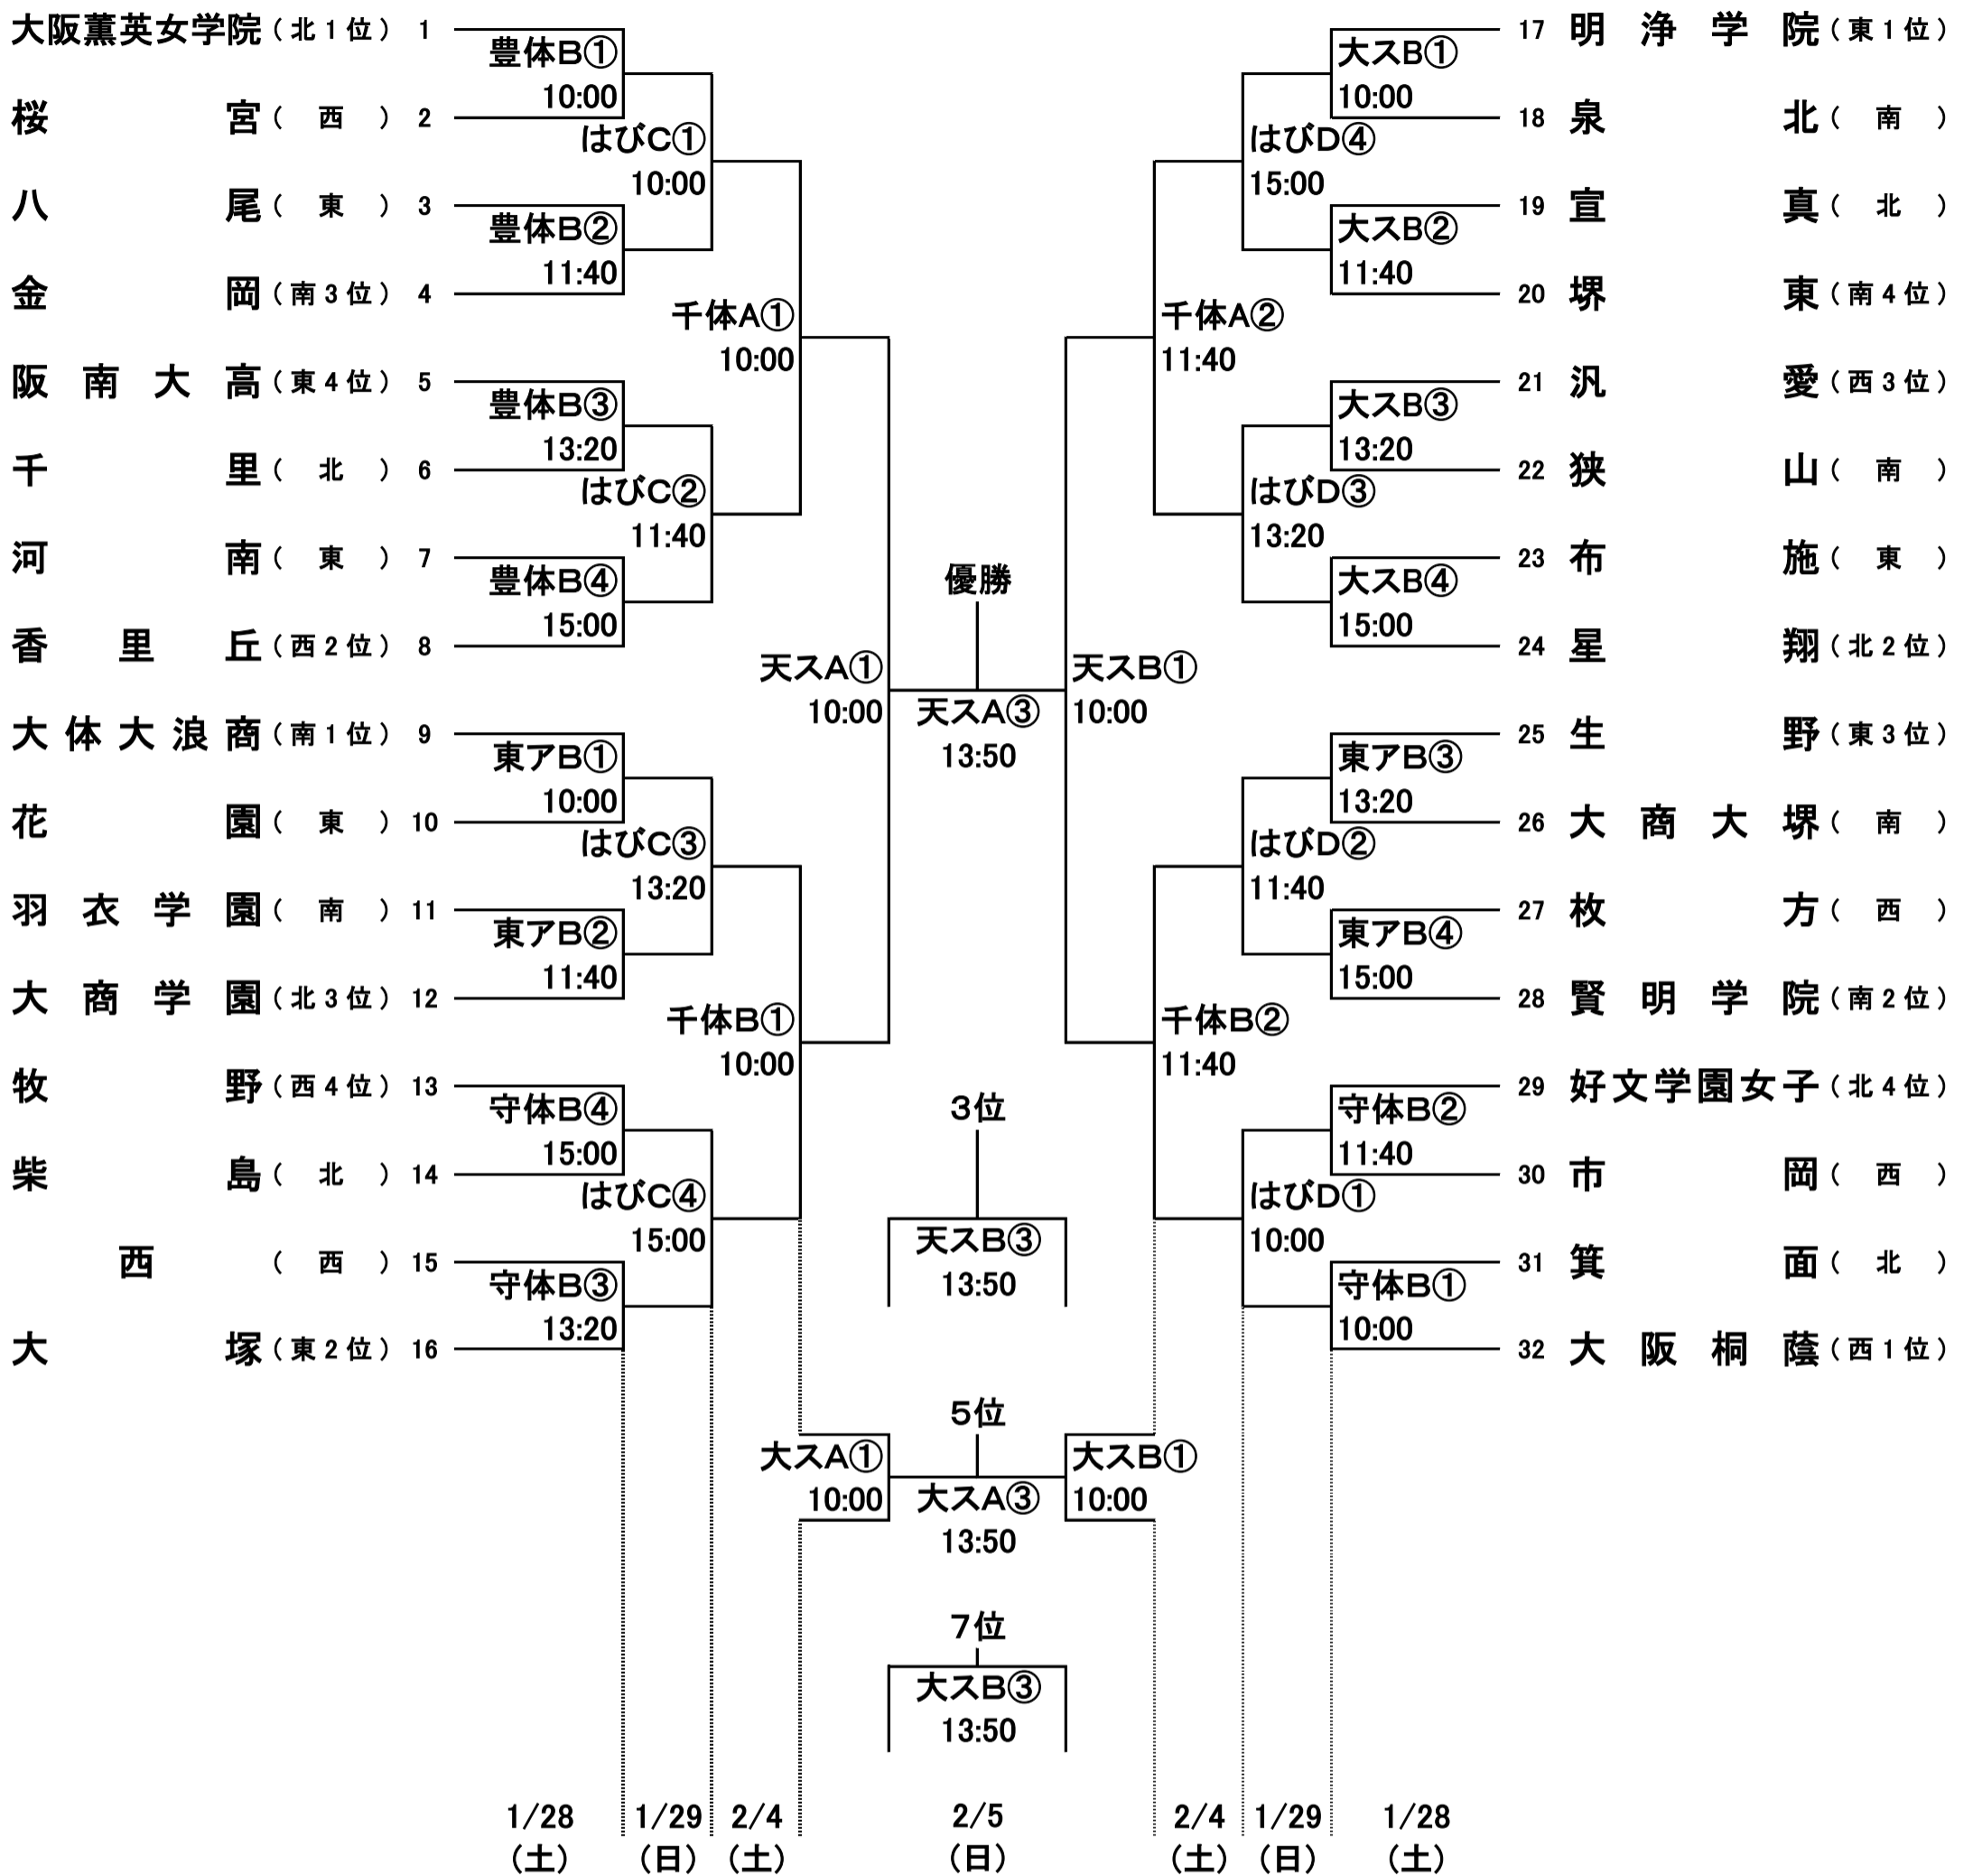

平成28年度 第64回 大阪高等学校バスケットボール新人大会（中央大会） 女子

オフィシャル

①	②の両チームで
②	①の両チームで
③	④の両チームで
④	③の両チームで

- 東ア：東大阪アリーナ (06-6726-1995)
- 守体：守口市民体育館 (06-6992-8201)
- 豊体：豊中市立豊島体育館 (06-6862-5121)
- 天ス：天王寺スポーツセンター (06-6765-0043)
- 大ス：大正スポーツセンター (06-6555-8402)
- はび：はびきのコロセアム (072-937-3123)
- 千体：豊泉家千里体育館 (06-6871-2233)