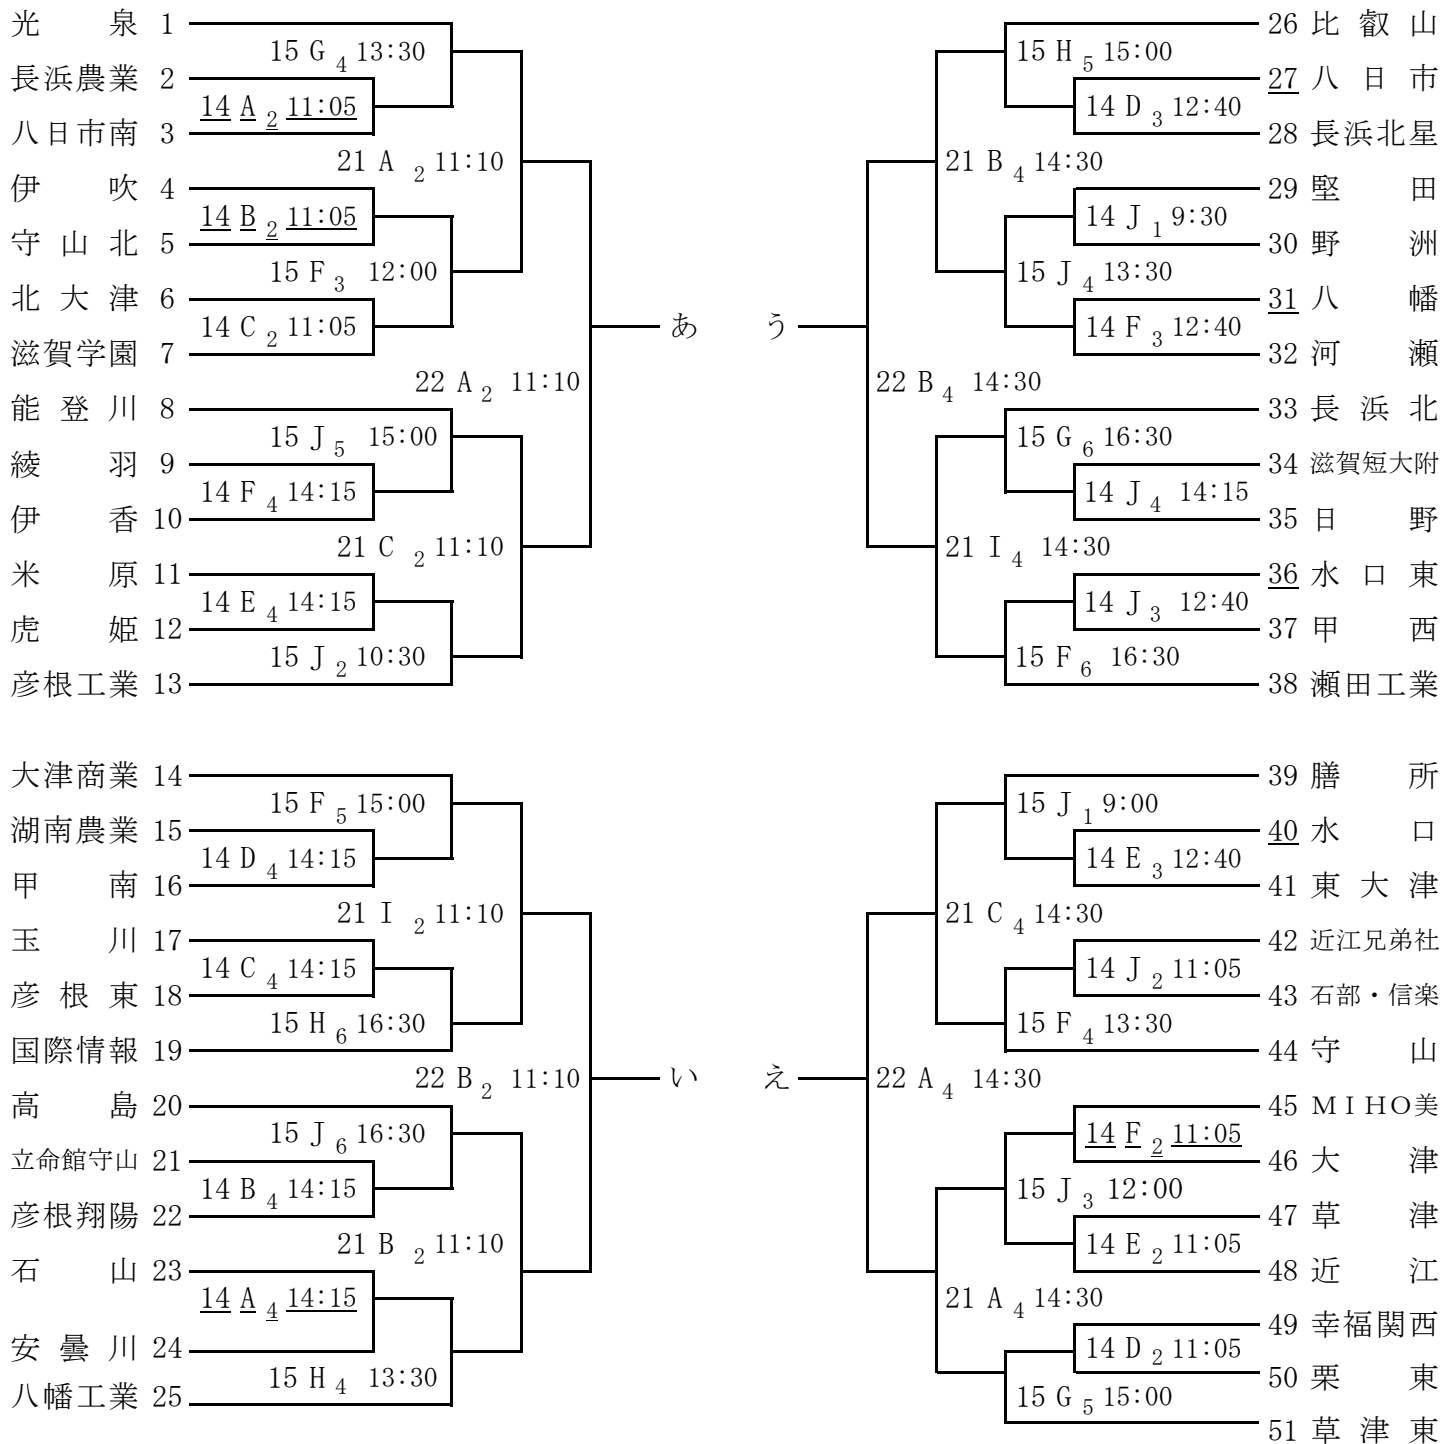

組合せ

男子

2016 県体<近畿新人県予選>

☆第1試合のオフィシャル 及び コート日程

○ 1;男子1回戦 ◎ 2;女子2回戦

役員・第1試合のチーム 集合・開場時間			第1試合	第2試合	第3試合	第4試合	第5試合	
			第1試合T.O.	9:30	11:05	12:40	14:15	15:50
1/14 (土)	8:00	守山市民 体育館	A 能登川女	◎ 1	○ 1	◎ 1	○ 1	◎ 2
			B 幸福関西女	◎ 1	○ 1	◎ 1	○ 1	◎ 2
			C 膳所女	◎ 1	○ 1	◎ 1	○ 1	◎ 2
	7:30	ウカルちゃん アリーナ	D 八日市男	◎ 1	○ 1	○ 1	○ 1	
			E 水口男	◎ 1	○ 1	○ 1	○ 1	
			F 八幡男	◎ 1	○ 1	○ 1	○ 1	
	9:30	におの浜SC	I 栗東女		◎ 1	◎ 1	◎ 1	◎ 2
	8:00	野洲高校	J 水口東男	○ 1	○ 1	○ 1	○ 1	

組合せ

女子

2016 県体<近畿新人県予選>

役員・第1試合のチーム 集合・開場時間				第1試合	第2試合	第3試合	第4試合	第5試合	第6試合
			第1試合T.O.	9:00	10:30	12:00	13:30	15:00	16:30
1/15 (日)	8:00	ウカルちゃん アリーナ別館	F	14B2勝	◎ 2	◎ 2	○ 2	○ 2	○ 2
	8:50	栗東市民体育館	G	14A2勝	/	◎ 2	◎ 2	○ 2	○ 2
			H	14A4勝	/	◎ 2	◎ 2	○ 2	○ 2
	8:30	におの浜SC	I	14D1勝	◎ 2	◎ 2	◎ 2	◎ 2	◎ 2
8:00	野洲高校	J	14F2勝	○ 2	○ 2	○ 2	○ 2	○ 2	
1/21 (土)	8:00	守山市民 体育館	第1試合T.O.	9:30	11:10	12:50	14:30		
			A	14I5勝	◎ 3	○ 3	◎ 3	○ 3	
			B	14A5勝	◎ 3	○ 3	◎ 3	○ 3	
	8:30	におの浜SC	I	15I1勝	◎ 3	○ 3	◎ 3	○ 3	
1/22 (日)	8:00	守山市民 体育館	A	21C3勝	◎ 4	○ 4	◎ 4	○ 4	
			B	21I3勝	◎ 4	○ 4	◎ 4	○ 4	
1/28 (土)	8:00	守山市民 体育館	第1試合T.O.	9:30	11:30	14:00	16:00		
			A	22A2負	◎決勝リーグ	○決勝リーグ	◎決勝リーグ	○決勝リーグ	
			B	22B2負	◎決勝リーグ	○決勝リーグ	◎決勝リーグ	○決勝リーグ	
1/29 (日)	8:00	守山市民 体育館	第1試合T.O.	9:30	11:10	12:50	14:30		
			A	後日決定	◎順位決定	○順位決定	◎決勝リーグ	○決勝リーグ	
			B	後日決定	◎順位決定	○順位決定	◎決勝リーグ	○決勝リーグ	