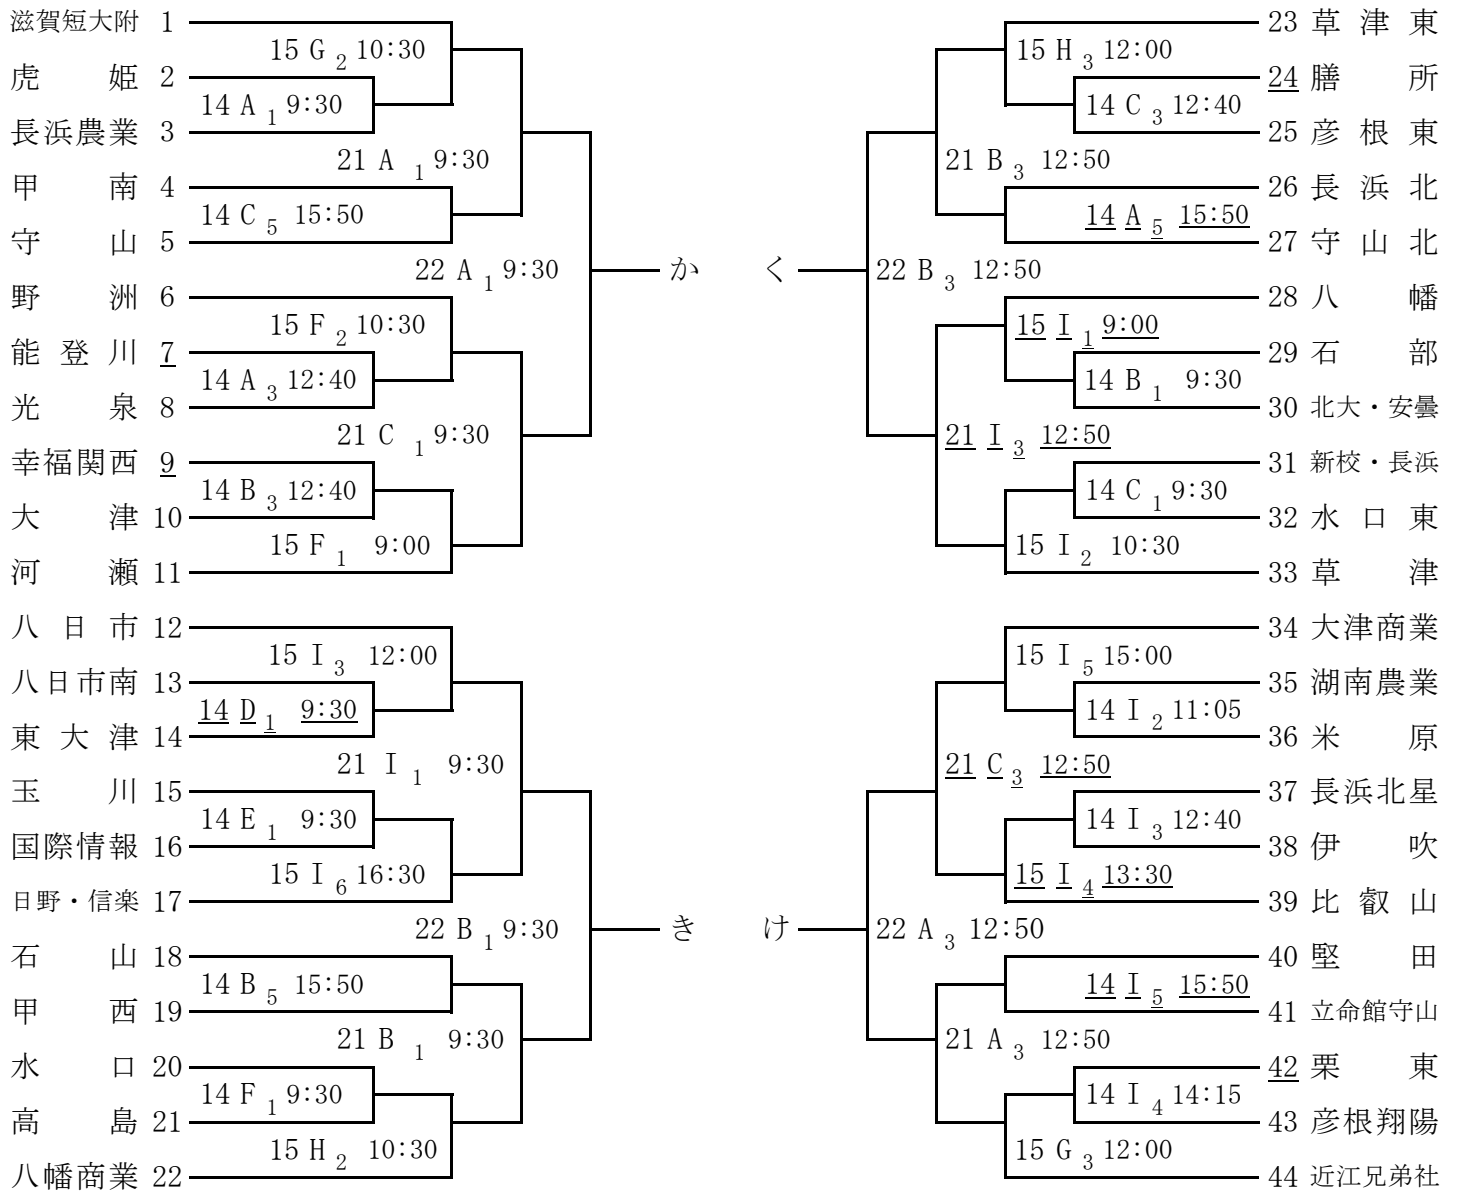

組合せ

男子

2016 県体<近畿新人県予選>

☆第1試合のオフィシャル 及び コート日程

○ 1;男子1回戦 ◎ 2;女子2回戦

役員・第1試合のチーム 集合・開場時間			第1試合	第2試合	第3試合	第4試合	第5試合	
			第1試合T.O.	9:30	11:05	12:40	14:15	15:50
1/14 (土)	8:00	守山市民 体育館	A 能登川女	◎ 1	○ 1	◎ 1	○ 1	◎ 2
			B 幸福関西女	◎ 1	○ 1	◎ 1	○ 1	◎ 2
			C 膳所女	◎ 1	○ 1	◎ 1	○ 1	◎ 2
	7:30	ウカルちゃん アリーナ	D 八日市男	◎ 1	○ 1	○ 1	○ 1	
			E 水口男	◎ 1	○ 1	○ 1	○ 1	
			F 八幡男	◎ 1	○ 1	○ 1	○ 1	
	9:30	におの浜SC	I 栗東女		◎ 1	◎ 1	◎ 1	◎ 2
	8:00	野洲高校	J 水口東男	○ 1	○ 1	○ 1	○ 1	

組合せ

女子

2016 県体<近畿新人県予選>

役員・第1試合のチーム 集合・開場時間				第1試合	第2試合	第3試合	第4試合	第5試合	第6試合
			第1試合T.O.	9:00	10:30	12:00	13:30	15:00	16:30
1/15 (日)	8:00	ウカルちゃん アリーナ別館	F	14B2勝	◎ 2	◎ 2	○ 2	○ 2	○ 2
	8:50	栗東市民体育館	G	14A2勝	/	◎ 2	◎ 2	○ 2	○ 2
			H	14A4勝	/	◎ 2	◎ 2	○ 2	○ 2
	8:30	におの浜SC	I	14D1勝	◎ 2	◎ 2	◎ 2	◎ 2	◎ 2
8:00	野洲高校	J	14F2勝	○ 2	○ 2	○ 2	○ 2	○ 2	
1/21 (土)	8:00	守山市民 体育館	第1試合T.O.	9:30	11:10	12:50	14:30		
			A	14I5勝	◎ 3	○ 3	◎ 3	○ 3	
			B	14A5勝	◎ 3	○ 3	◎ 3	○ 3	
	8:30	におの浜SC	I	15I1勝	◎ 3	○ 3	◎ 3	○ 3	
1/22 (日)	8:00	守山市民 体育館	A	21C3勝	◎ 4	○ 4	◎ 4	○ 4	
			B	21I3勝	◎ 4	○ 4	◎ 4	○ 4	
1/28 (土)	8:00	守山市民 体育館	第1試合T.O.	9:30	11:30	14:00	16:00		
			A	22A2負	◎決勝リーグ	○決勝リーグ	◎決勝リーグ	○決勝リーグ	
			B	22B2負	◎決勝リーグ	○決勝リーグ	◎決勝リーグ	○決勝リーグ	
1/29 (日)	8:00	守山市民 体育館	第1試合T.O.	9:30	11:10	12:50	14:30		
			A	後日決定	◎順位決定	○順位決定	◎決勝リーグ	○決勝リーグ	
			B	後日決定	◎順位決定	○順位決定	◎決勝リーグ	○決勝リーグ	