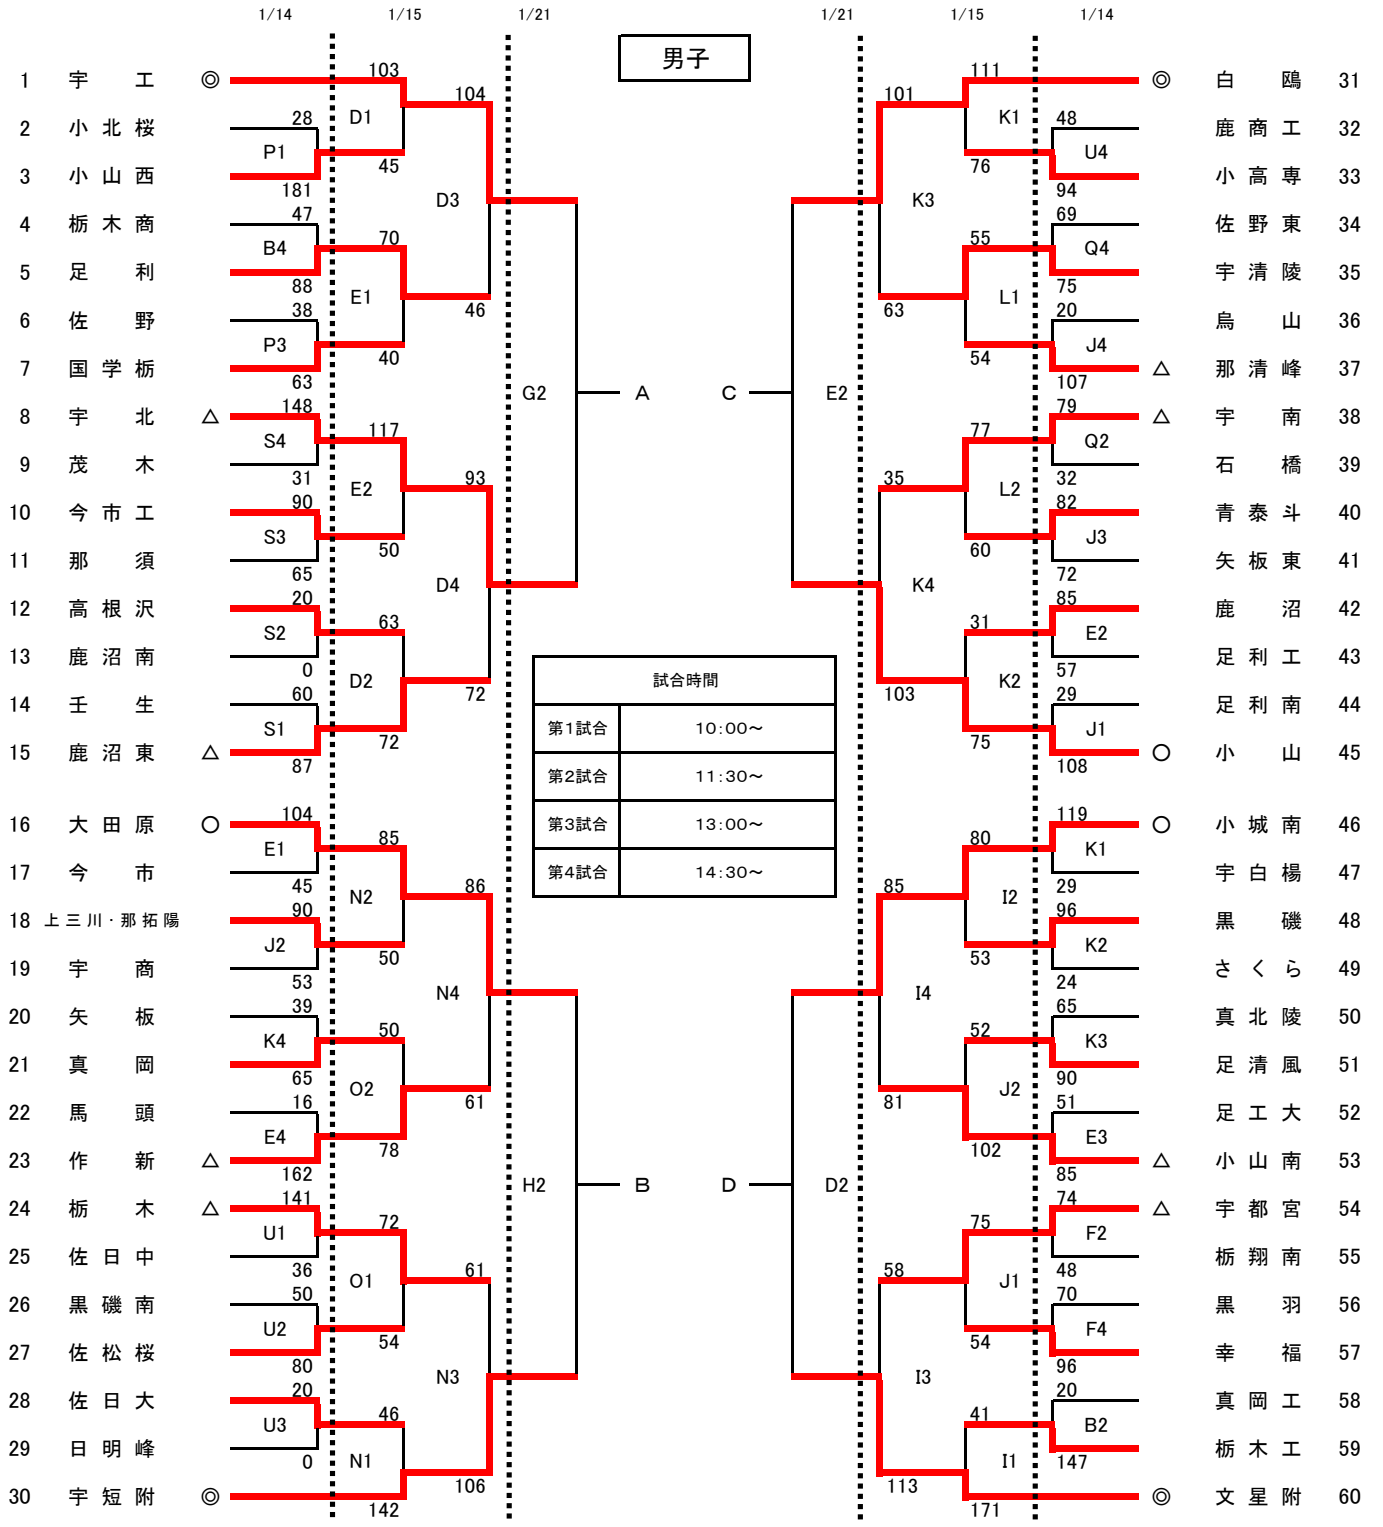

平成28年度第72回栃木県高等学校バスケットボール新人大会  
 兼 関東高等学校新人バスケットボール大会 県予選会

栃木市体育館	A	B	C
県南体育館	D	E	F
宇都宮工業高校	G	H	
県体育館	I	J	
アリーナたぬま	K	L	M
県北体育館	N	O	
雀宮体育館	P	Q	
トレセン	R	S	
清原体育館	T	U	

				T・O
①	21日	G4	A-B	G3負
②	21日	D4	C-D	D3負
③	22日	A2	①勝-②負	(女A)
④	22日	B2	①負-②勝	(女B)
⑤	22日	A4	①勝-②勝	(女C)
⑥	22日	B4	①負-②負	(女D)