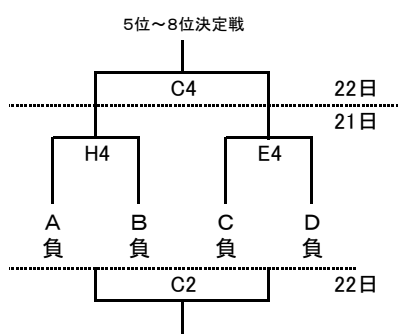

平成28年度第72回栃木県高等学校バスケットボール新人大会  
 兼 関東高等学校新人バスケットボール大会 県予選会

栃木市体育館	A	B	C
県南体育館	D	E	F
宇都宮工業高校	G	H	
県体育館	I	J	
アリーナたぬま	K	L	M
県北体育館	N	O	
雀宮体育館	P	Q	
トレセン	R	S	
清原体育館	T	U	

				T・O
①	21日	G4	A-B	G3負
②	21日	D4	C-D	D3負
③	22日	A2	①勝-②負	(女A)
④	22日	B2	①負-②勝	(女B)
⑤	22日	A4	①勝-②勝	(女C)
⑥	22日	B4	①負-②負	(女D)