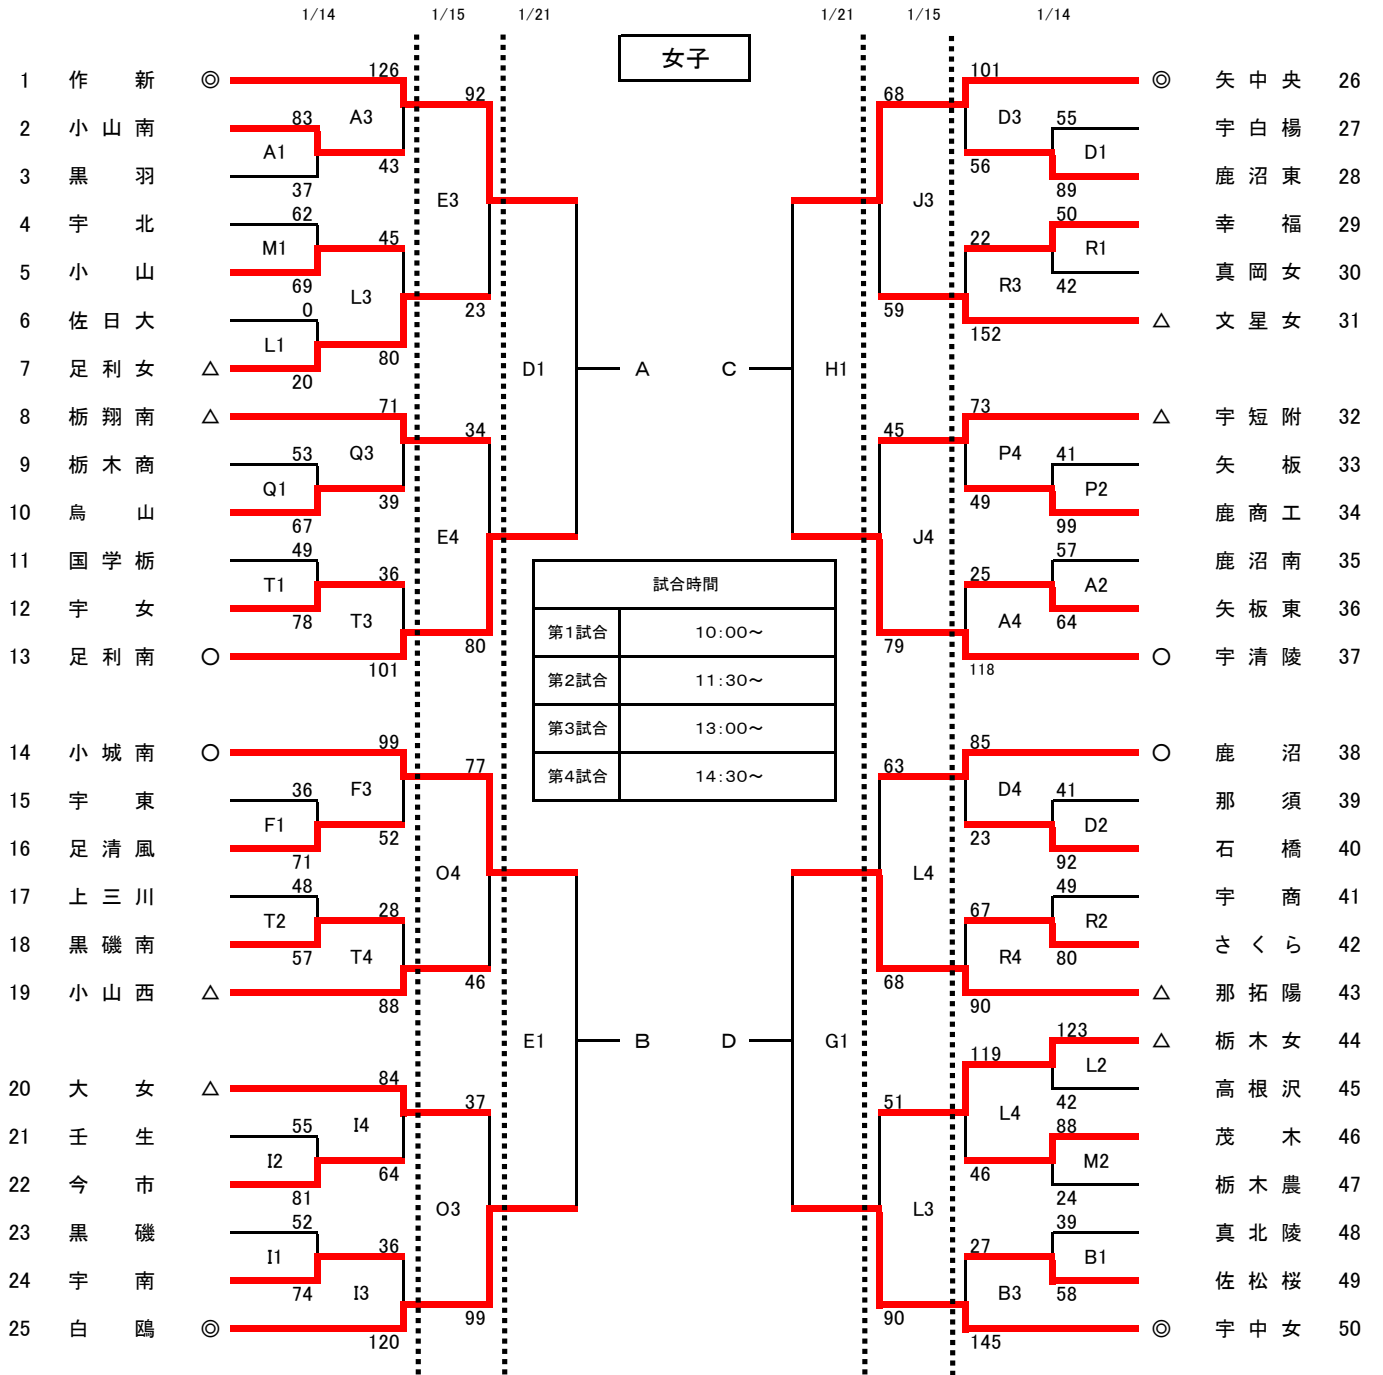

平成28年度第72回栃木県高等学校バスケットボール新人大会  
 兼 関東高等学校新人バスケットボール大会 県予選会

試合会場	
栃木市体育館	A B C
県南体育館	D E F
宇都宮工業高校	G H
県体育館	I J
アリーナたぬま	K L M
県北体育館	N O
雀宮体育館	P Q
トレセン	R S
清原体育館	T U

決勝リーグ				T・O
①	21日	D3	A-B	D2負
②	21日	G3	C-D	G2負
③	22日	A1	①勝-②負	(男A)
④	22日	B1	①負-②勝	(男B)
⑤	22日	A3	①勝-②勝	(男C)
⑥	22日	B3	①負-②負	(男D)