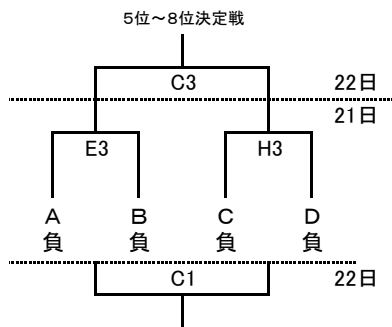

平成28年度第72回栃木県高等学校バスケットボール新人大会  
 兼 関東高等学校新人バスケットボール大会 県予選会

試合会場	
栃木市体育館	A B C
県南体育館	D E F
宇都宮工業高校	G H
県体育館	I J
アリーナたぬま	K L M
県北体育館	N O
雀宮体育館	P Q
トレセン	R S
清原体育館	T U

決勝リーグ				T・O
①	21日	D3	A-B	D2負
②	21日	G3	C-D	G2負
③	22日	A1	①勝-②負	(男A)
④	22日	B1	①負-②勝	(男B)
⑤	22日	A3	①勝-②勝	(男C)
⑥	22日	B3	①負-②負	(男D)