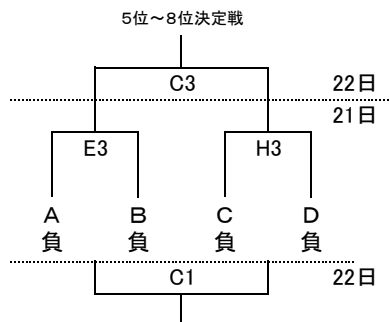

平成28年度第72回栃木県高等学校バスケットボール新人大会  
 兼 関東高等学校新人バスケットボール大会 県予選会

試合会場	
栃木市体育館	A B C
県南体育館	D E F
宇都宮工業高校	G H
県体育館	I J
アリーナたぬま	K L M
県北体育館	N O
雀宮体育館	P Q
トレセン	R S
清原体育館	T U

決勝リーグ				T・O
①	21日	D3	A-B	D2負
②	21日	G3	C-D	G2負
③	22日	A1	①勝-②負	(男A)
④	22日	B1	①負-②勝	(男B)
⑤	22日	A3	①勝-②勝	(男C)
⑥	22日	B3	①負-②負	(男D)