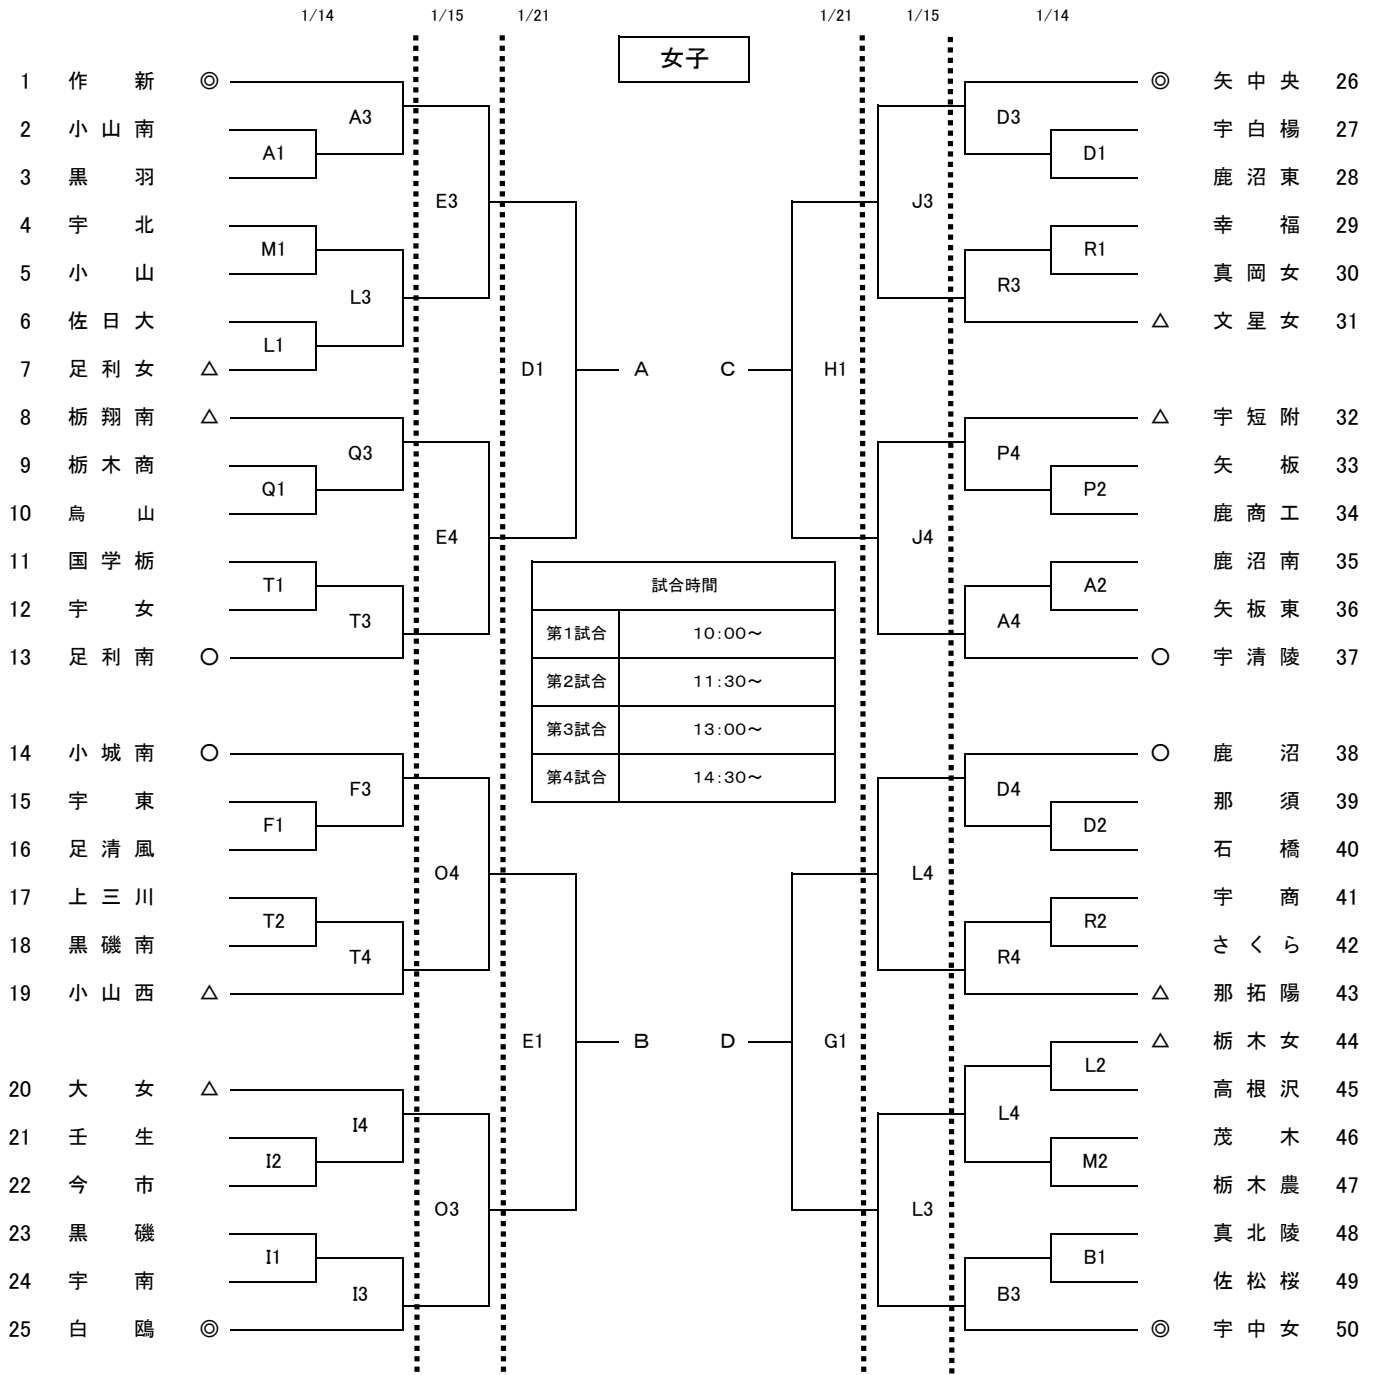

平成28年度第72回栃木県高等学校バスケットボール新人大会  
 兼 関東高等学校新人バスケットボール大会 県予選会

試合会場	
栃木市体育館	A B C
県南体育館	D E F
宇都宮工業高校	G H
県体育館	I J
アリーナたぬま	K L M
県北体育館	N O
雀宮体育館	P Q
トレセン	R S
清原体育館	T U

決勝リーグ				T・O
①	21日	D3	A-B	D2負
②	21日	G3	C-D	G2負
③	22日	A1	①勝-②負	(男A)
④	22日	B1	①負-②勝	(男B)
⑤	22日	A3	①勝-②勝	(男C)
⑥	22日	B3	①負-②負	(男D)