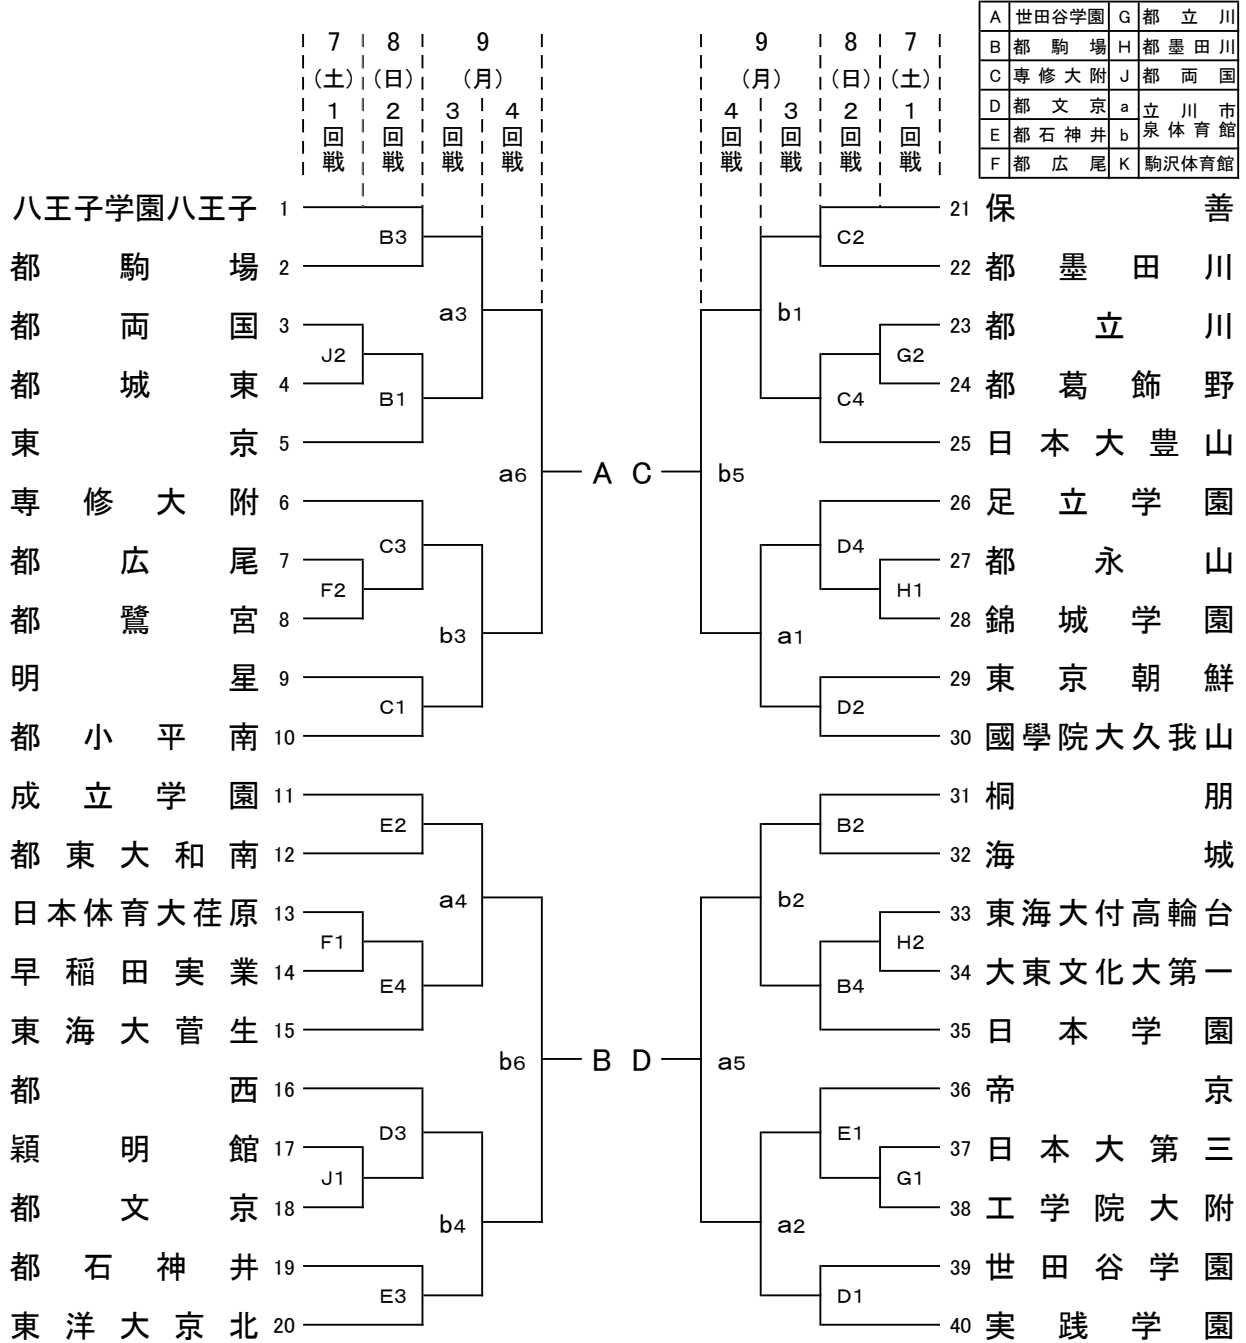

2016(平成28)年度 新人戦本大会 兼 関東新人大会東京都予選

2017(H29)年1月7日(土)～1月22日(日)

試合開始 予定時刻	1/7 ①14:30 ②16:00
	1/8 ①10:00 ②11:30 ③13:00 ④14:30
	1/9 ①10:00 ②11:30 ③13:00 ④14:30 ⑤16:00 ⑥17:30

【決勝リーグ】

1/15(日) A 世田谷学園	1/21(土) K 駒沢体育館	1/22(日) K 駒沢体育館
12:00～ C対Dブロック…①	13:00～ ②負対①勝	11:30～ ②負対①負
13:30～ A対Bブロック…②	14:30～ ②勝対①負	14:30～ ②勝対①勝

【5～8位決定戦】

1/15(日) A 世田谷学園	
9:00～ C対Dブロック…③	15:00～ ④勝対③勝(5・6位決定戦)
10:30～ A対Bブロック…④	16:30～ ④負対③負(7・8位決定戦)

【決勝リーグの結果】

- *2チームが同勝敗の場合は、その当該チーム間の対戦成績により、勝者を優位とする。
- *3チームが同勝敗の場合は、2015～競技規則に基づきその当該チームが対戦した試合における得失点差の多いチームを上位とする。それでもなお順位が決定できない場合は、当該チームが対戦した試合の総得点の多いチームを上位とする。さらに順位が決定できないときは決勝リーグ全試合の得失点差の多い⇒総得点の多い順で順位を決定する。
- *上位2チームは、関東高等学校新人大会へ東京都代表として出場権を得る。