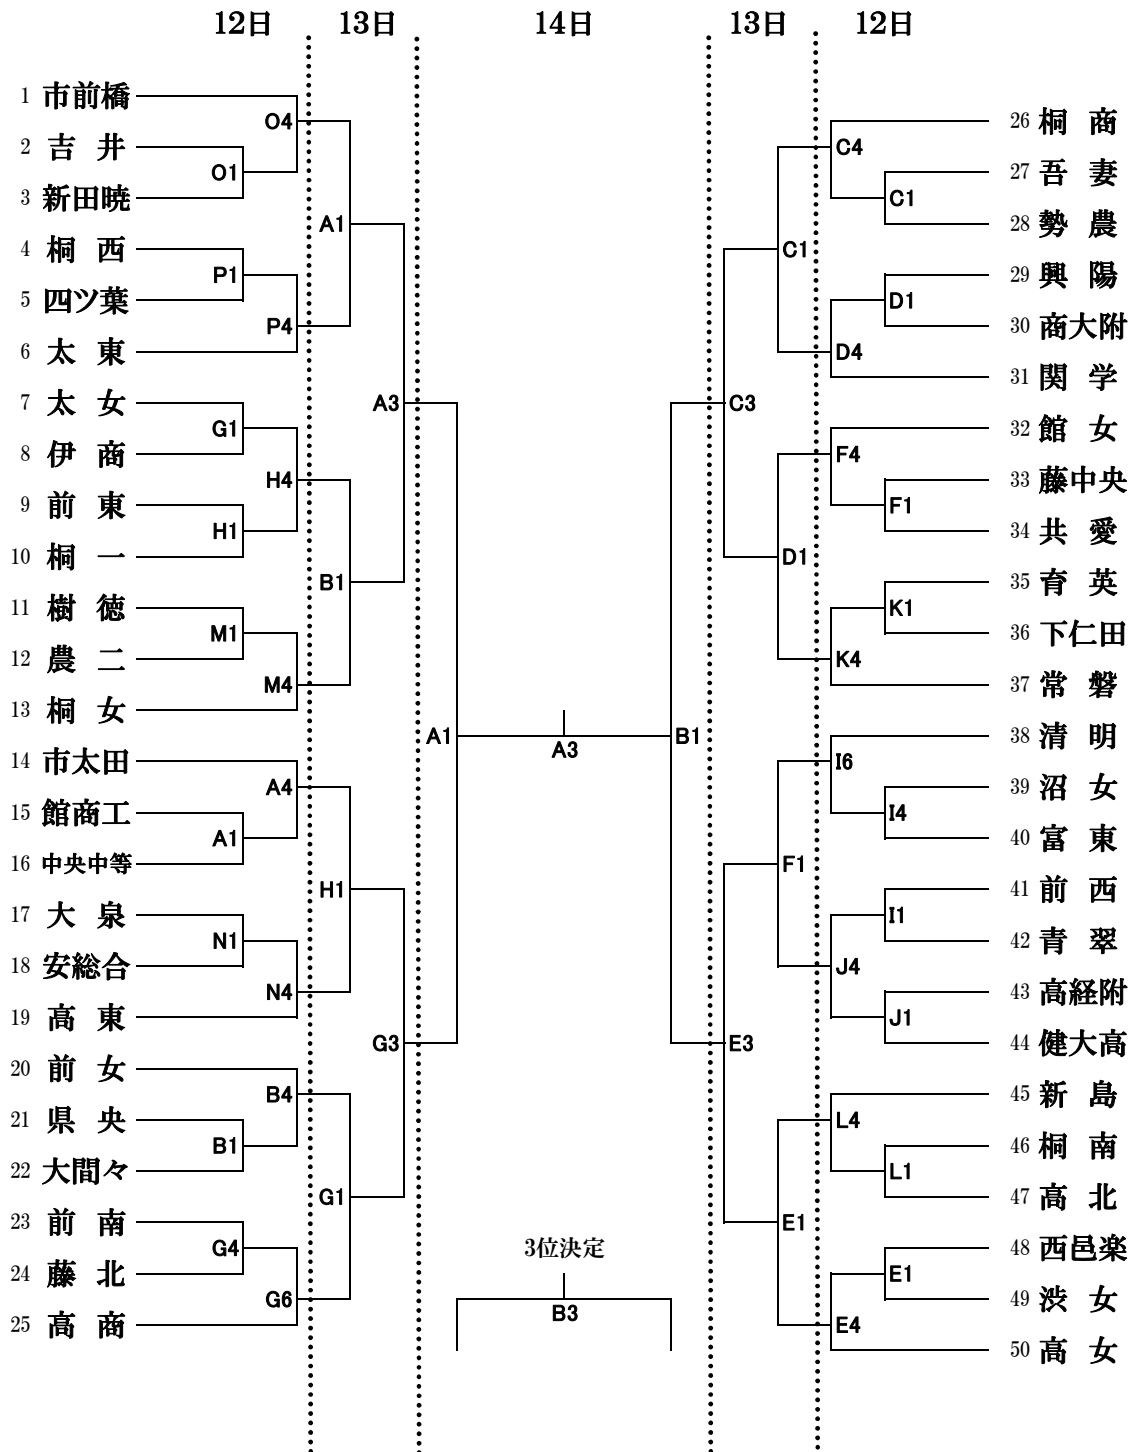

平成29年度第52回 群馬県高等学校総合体育大会バスケットボール競技会
兼 第71回関東高等学校バスケットボール選手権大会県予選会

女子

会 場	
A.B	浜川体育館
C.D	高 崎
E.F	高 女
G.H	高 商
I.J	高経附
K.L	高 北
M.N	高 東
O.P	吉 井

時 間	
12日	
第1	9:00
第2	10:20
第3	11:40
第4	13:00
第5	14:20
第6	15:40
8-2-8-10-8-2-8	
13日・14日	
第1	9:30
第2	11:15
第3	13:00
第4	14:45