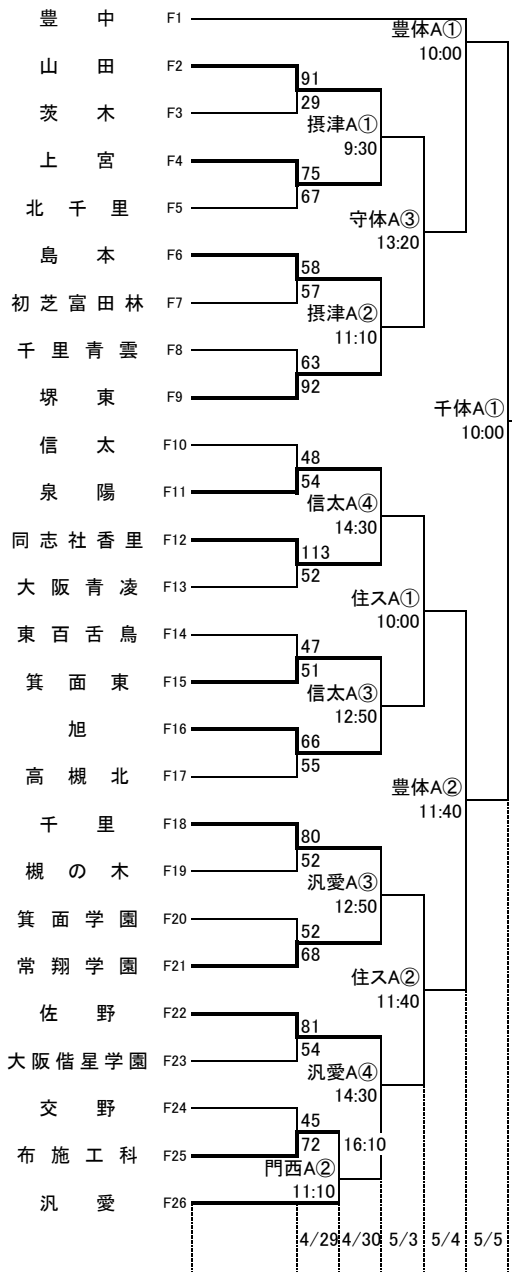

第72回大阪高等学校総合体育大会バスケットボール大会

1次予選

2017.4.23~5.5

男子 A

男子 B

第72回大阪高等学校総合体育大会バスケットボール大会

1次予選

2017.4.23~5.5

男子 C

男子 D

第72回大阪高等学校総合体育大会バスケットボール大会

1次予選

2017.4.23~5.5

男子 E

男子 F

第72回大阪高等学校総合体育大会バスケットボール大会

1次予選

2017.4.23~5.5

男子 G

男子 H

柏東: 柏原東高校 河南: 河南高校 八翠: 八尾翠翔高校 高津: 高津高校 八尾: 八尾高校
 香里: 香里丘高校 汎愛: 汎愛高校 桜宮: 桜宮高校 門西: 門真西高校 市岡: 市岡高校
 今宮: 今宮高校 堺上: 堺上高校 住吉: 住吉高校 信太: 信太高校 金岡: 金岡高校
 東淀: 東淀川高校 茨西: 茨西高校 柴島: 柴島高校 摂津: 摂津高校
 守体: 守口市民体育館 羽コ: はびきのコロセラム 住ス: 住吉スポーツセンター
 千体: 豊泉家千里体育館 豊体: 豊中市立豊島体育館 八体: 八尾市立総合体育館
 府共: 府民共済SUPERアリーナ 中央: 大阪市中央体育館