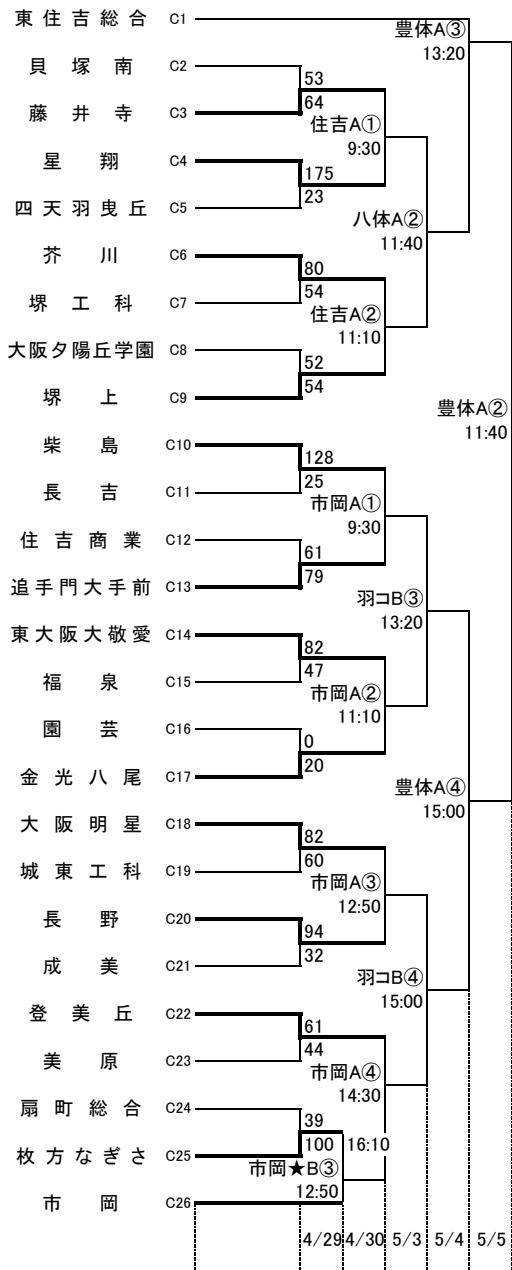

第72回大阪高等学校総合体育大会バスケットボール大会

1次予選

2017.4.23~5.5

男子 A

男子 B

第72回大阪高等学校総合体育大会バスケットボール大会

1次予選

2017.4.23~5.5

男子 C

男子 D

第72回大阪高等学校総合体育大会バスケットボール大会

1次予選

2017.4.23~5.5

男子 E

男子 F

第72回大阪高等学校総合体育大会バスケットボール大会

1次予選

2017.4.23~5.5

男子 G

男子 H

柏東: 柏原東高校 河南: 河南高校 八翠: 八尾翠翔高校 高津: 高津高校 八尾: 八尾高校
 香里: 香里丘高校 汎愛: 汎愛高校 桜宮: 桜宮高校 門西: 門真西高校 市岡: 市岡高校
 今宮: 今宮高校 堺上: 堺上高校 住吉: 住吉高校 信太: 信太高校 金岡: 金岡高校
 東淀: 東淀川高校 茨西: 茨西高校 柴島: 柴島高校 摂津: 摂津高校
 守体: 守口市民体育館 羽コ: はびきのコロセラム 住ス: 住吉スポーツセンター
 千体: 豊泉家千里体育館 豊体: 豊中市立豊島体育館 八体: 八尾市立総合体育館
 府共: 府民共済SUPERアリーナ 中央: 大阪市中央体育館