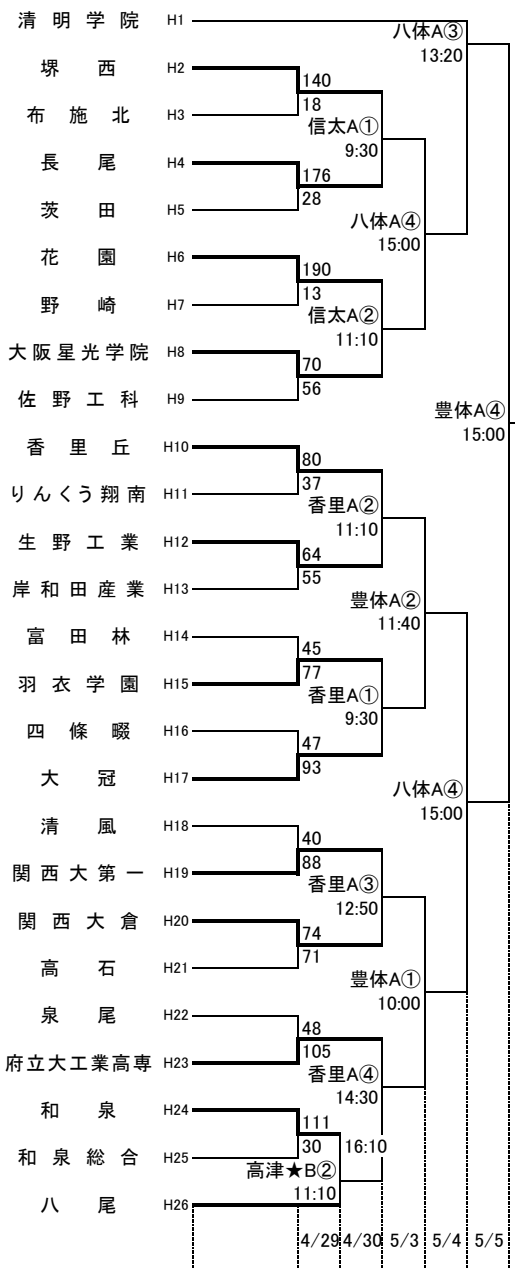

第72回大阪高等学校総合体育大会バスケットボール大会

1次予選

2017.4.23~5.5

男子 A

男子 B

第72回大阪高等学校総合体育大会バスケットボール大会

1次予選

2017.4.23~5.5

男子 C

男子 D

第72回大阪高等学校総合体育大会バスケットボール大会

1次予選

2017.4.23~5.5

男子 E

男子 F

第72回大阪高等学校総合体育大会バスケットボール大会

1次予選

2017.4.23~5.5

男子 G

男子 H

柏東: 柏原東高校 河南: 河南高校 八翠: 八尾翠翔高校 高津: 高津高校 八尾: 八尾高校
 香里: 香里丘高校 汎愛: 汎愛高校 桜宮: 桜宮高校 門西: 門真西高校 市岡: 市岡高校
 今宮: 今宮高校 堺上: 堺上高校 住吉: 住吉高校 信太: 信太高校 金岡: 金岡高校
 東淀: 東淀川高校 茨西: 茨西高校 柴島: 柴島高校 摂津: 摂津高校
 守体: 守口市民体育館 羽コ: はびきのコロセラム 住ス: 住吉スポーツセンター
 千体: 豊泉家千里体育館 豊体: 豊中市立豊島体育館 八体: 八尾市立総合体育館
 府共: 府民共済SUPERアリーナ 中央: 大阪市中央体育館