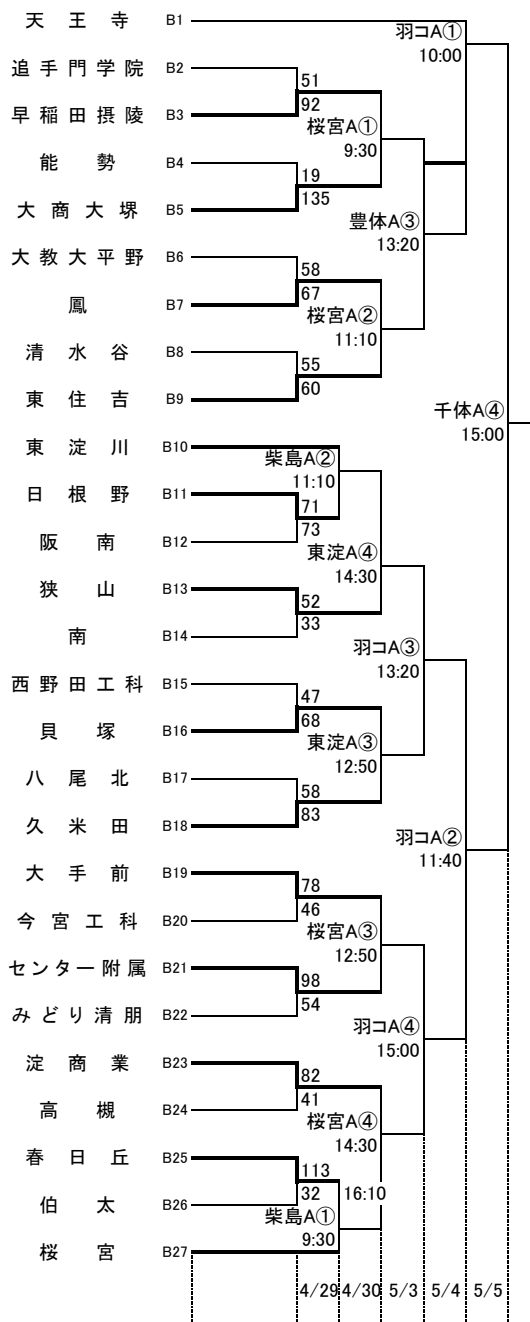

第72回大阪高等学校総合体育大会バスケットボール大会

1次予選

2017.4.23~5.5

男子 A

男子 B

第72回大阪高等学校総合体育大会バスケットボール大会

1次予選

2017.4.23~5.5

男子 C

男子 D

第72回大阪高等学校総合体育大会バスケットボール大会

1次予選

2017.4.23~5.5

男子 E

男子 F

第72回大阪高等学校総合体育大会バスケットボール大会

1次予選

2017.4.23~5.5

男子 G

男子 H

柏東: 柏原東高校 河南: 河南高校 八翠: 八尾翠翔高校 高津: 高津高校 八尾: 八尾高校
 香里: 香里丘高校 汎愛: 汎愛高校 桜宮: 桜宮高校 門西: 門真西高校 市岡: 市岡高校
 今宮: 今宮高校 堺上: 堺上高校 住吉: 住吉高校 信太: 信太高校 金岡: 金岡高校
 東淀: 東淀川高校 茨西: 茨西高校 柴島: 柴島高校 摂津: 摂津高校
 守体: 守口市民体育館 羽コ: はびきのコロセラム 住ス: 住吉スポーツセンター
 千体: 豊泉家千里体育館 豊体: 豊中市立豊島体育館 八体: 八尾市立総合体育館
 府共: 府民共済SUPERアリーナ 中央: 大阪市中央体育館