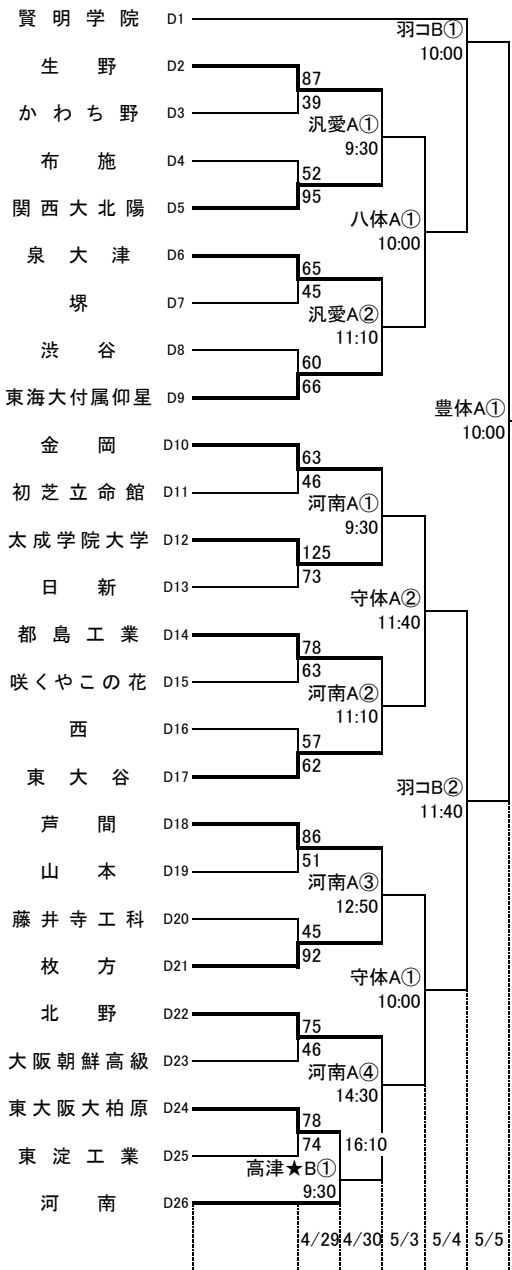

第72回大阪高等学校総合体育大会バスケットボール大会

1次予選

2017.4.23~5.5

男子 A

男子 B

第72回大阪高等学校総合体育大会バスケットボール大会

1次予選

2017.4.23~5.5

男子 C

男子 D

第72回大阪高等学校総合体育大会バスケットボール大会

1次予選

2017.4.23~5.5

男子 E

男子 F

第72回大阪高等学校総合体育大会バスケットボール大会

1次予選

2017.4.23~5.5

男子 G

男子 H

柏東: 柏原東高校 河南: 河南高校 八翠: 八尾翠翔高校 高津: 高津高校 八尾: 八尾高校
 香里: 香里丘高校 汎愛: 汎愛高校 桜宮: 桜宮高校 門西: 門真西高校 市岡: 市岡高校
 今宮: 今宮高校 堺上: 堺上高校 住吉: 住吉高校 信太: 信太高校 金岡: 金岡高校
 東淀: 東淀川高校 茨西: 茨西高校 柴島: 柴島高校 摂津: 摂津高校
 守体: 守口市民体育館 羽コ: はびきのコロセラム 住ス: 住吉スポーツセンター
 千体: 豊泉家千里体育館 豊体: 豊中市立豊島体育館 八体: 八尾市立総合体育館
 府共: 府民共済SUPERアリーナ 中央: 大阪市中央体育館