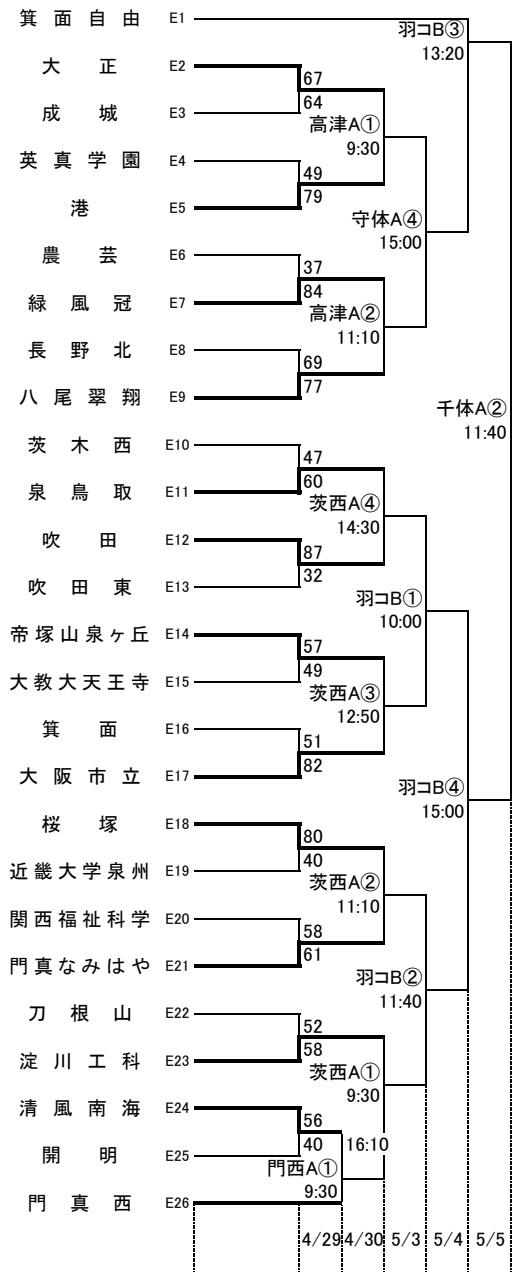

第72回大阪高等学校総合体育大会バスケットボール大会

1次予選

2017.4.23~5.5

男子 A

男子 B

第72回大阪高等学校総合体育大会バスケットボール大会

1次予選

2017.4.23~5.5

男子 C

男子 D

第72回大阪高等学校総合体育大会バスケットボール大会

1次予選

2017.4.23~5.5

男子 E

男子 F

第72回大阪高等学校総合体育大会バスケットボール大会

1次予選

2017.4.23~5.5

男子 G

男子 H

柏東: 柏原東高校 河南: 河南高校 八翠: 八尾翠翔高校 高津: 高津高校 八尾: 八尾高校
 香里: 香里丘高校 汎愛: 汎愛高校 桜宮: 桜宮高校 門西: 門真西高校 市岡: 市岡高校
 今宮: 今宮高校 堺上: 堺上高校 住吉: 住吉高校 信太: 信太高校 金岡: 金岡高校
 東淀: 東淀川高校 茨西: 茨西高校 柴島: 柴島高校 摂津: 摂津高校
 守体: 守口市民体育館 羽コ: はびきのコロセラム 住ス: 住吉スポーツセンター
 千体: 豊泉家千里体育館 豊体: 豊中市立豊島体育館 八体: 八尾市立総合体育館
 府共: 府民共済SUPERアリーナ 中央: 大阪市中央体育館