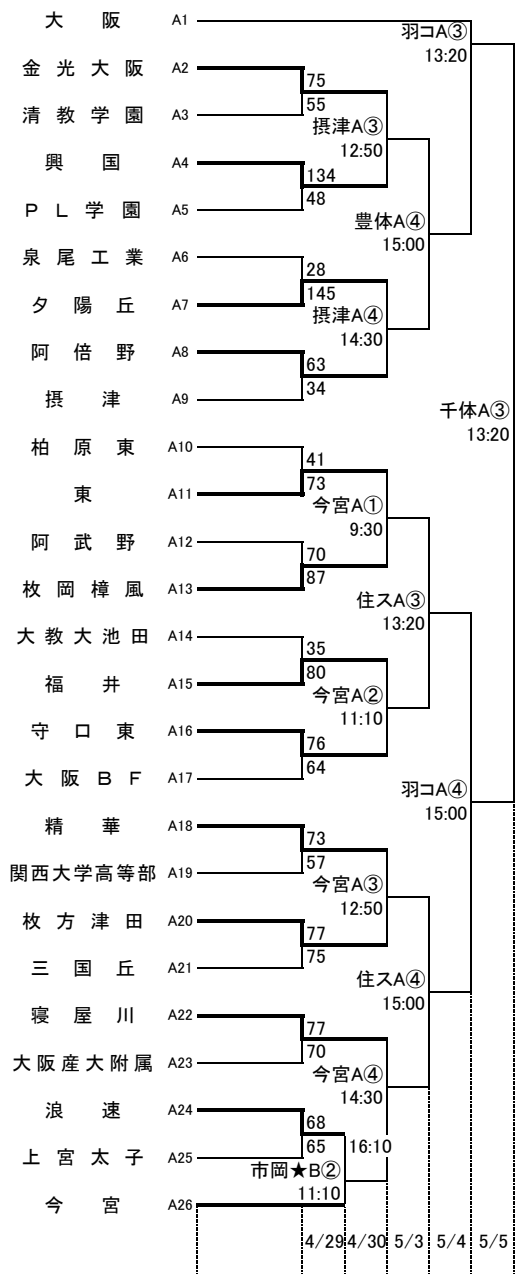

第72回大阪高等学校総合体育大会バスケットボール大会

1次予選

2017.4.23~5.5

男子 A

男子 B

第72回大阪高等学校総合体育大会バスケットボール大会

1次予選

2017.4.23~5.5

男子 C

男子 D

第72回大阪高等学校総合体育大会バスケットボール大会

1次予選

2017.4.23~5.5

男子 E

男子 F

第72回大阪高等学校総合体育大会バスケットボール大会

1次予選

2017.4.23~5.5

男子 G

男子 H

柏東: 柏原東高校 河南: 河南高校 八翠: 八尾翠翔高校 高津: 高津高校 八尾: 八尾高校
 香里: 香里丘高校 汎愛: 汎愛高校 桜宮: 桜宮高校 門西: 門真西高校 市岡: 市岡高校
 今宮: 今宮高校 堺上: 堺上高校 住吉: 住吉高校 信太: 信太高校 金岡: 金岡高校
 東淀: 東淀川高校 茨西: 茨西高校 柴島: 柴島高校 摂津: 摂津高校
 守体: 守口市民体育館 羽コ: はびきのコロセラム 住ス: 住吉スポーツセンター
 千体: 豊泉家千里体育館 豊体: 豊中市立豊島体育館 八体: 八尾市立総合体育館
 府共: 府民共済SUPERアリーナ 中央: 大阪市中央体育館