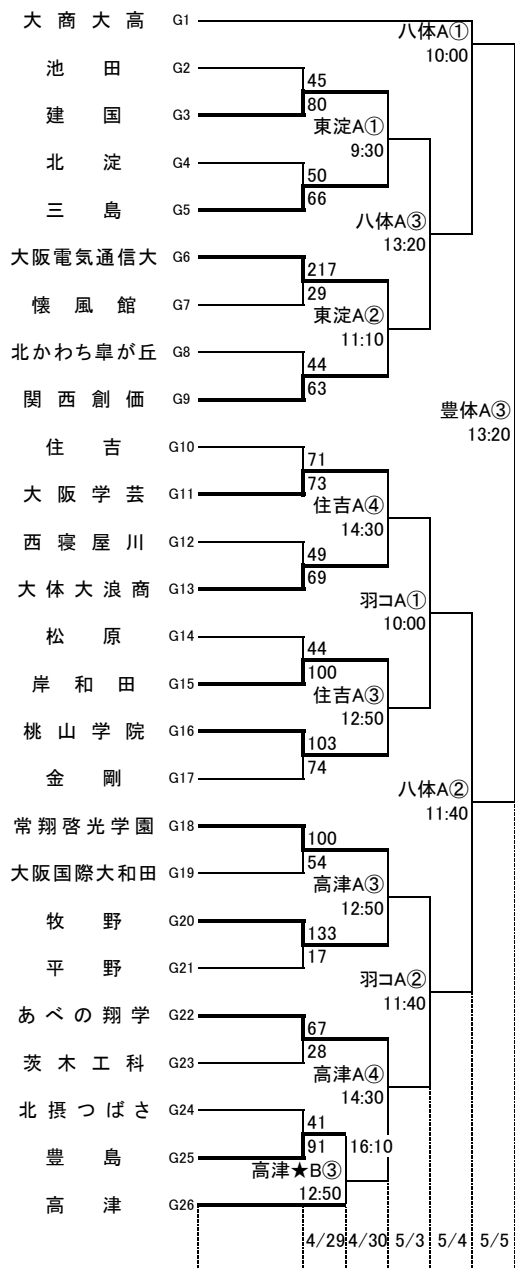

第72回大阪高等学校総合体育大会バスケットボール大会

1次予選

2017.4.23~5.5

男子 A

男子 B

第72回大阪高等学校総合体育大会バスケットボール大会

1次予選

2017.4.23~5.5

男子 C

男子 D

第72回大阪高等学校総合体育大会バスケットボール大会

1次予選

2017.4.23~5.5

男子 E

男子 F

第72回大阪高等学校総合体育大会バスケットボール大会

1次予選

2017.4.23~5.5

男子 G

男子 H

柏東: 柏原東高校 河南: 河南高校 八翠: 八尾翠翔高校 高津: 高津高校 八尾: 八尾高校
 香里: 香里丘高校 汎愛: 汎愛高校 桜宮: 桜宮高校 門西: 門真西高校 市岡: 市岡高校
 今宮: 今宮高校 堺上: 堺上高校 住吉: 住吉高校 信太: 信太高校 金岡: 金岡高校
 東淀: 東淀川高校 茨西: 茨西高校 柴島: 柴島高校 摂津: 摂津高校
 守体: 守口市民体育館 羽コ: はびきのコロセラム 住ス: 住吉スポーツセンター
 千体: 豊泉家千里体育館 豊体: 豊中市立豊島体育館 八体: 八尾市立総合体育館
 府共: 府民共済SUPERアリーナ 中央: 大阪市中央体育館