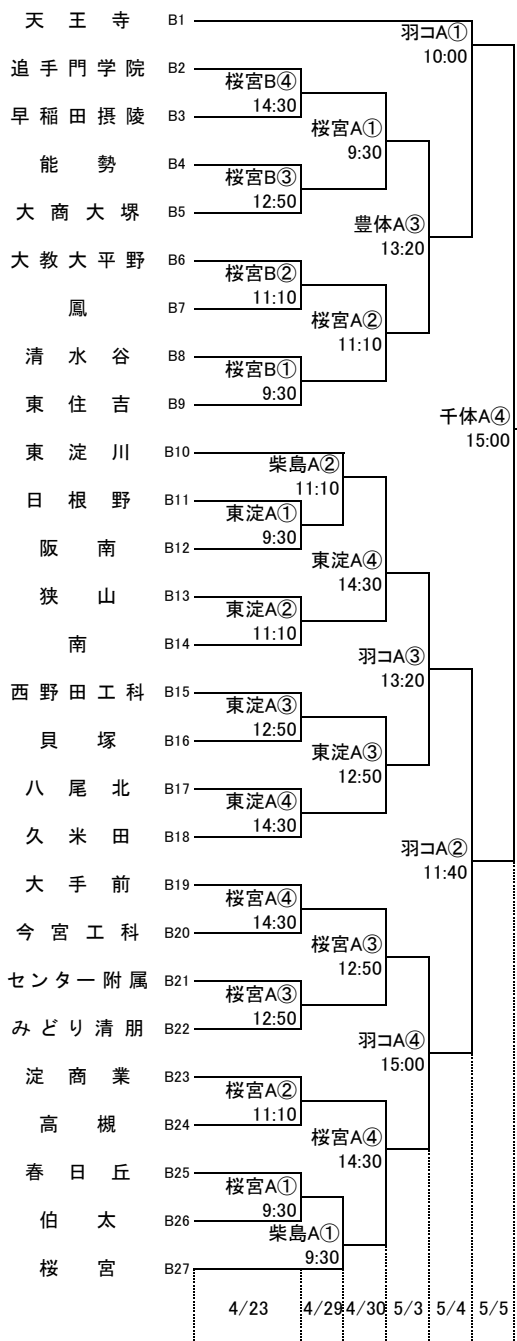

第72回大阪高等学校総合体育大会バスケットボール大会

1次予選

2017.4.23~5.5

男子 A

男子 B

第72回大阪高等学校総合体育大会バスケットボール大会

1次予選

2017.4.23~5.5

男子 C

男子 D

第72回大阪高等学校総合体育大会バスケットボール大会

1次予選

2017.4.23~5.5

男子 E

男子 F

第72回大阪高等学校総合体育大会バスケットボール大会

1次予選

2017.4.23~5.5

男子 G

男子 H

柏東: 柏原東高校 河南: 河南高校 八翠: 八尾翠翔高校 高津: 高津高校 八尾: 八尾高校
 香里: 香里丘高校 汎愛: 汎愛高校 桜宮: 桜宮高校 門西: 門真西高校 市岡: 市岡高校
 今宮: 今宮高校 堺上: 堺上高校 住吉: 住吉高校 信太: 信太高校 金岡: 金岡高校
 東淀: 東淀川高校 茨西: 茨木西高校 柴島: 柴島高校 摂津: 摂津高校
 守体: 守口市民体育館 羽コ: はびきのコロセアム 住ス: 住吉スポーツセンター
 千体: 豊泉家千里体育館 豊体: 豊中市立豊島体育館 八体: 八尾市立総合体育館
 府共: 府民共済SUPERアリーナ 中央: 大阪市中央体育館