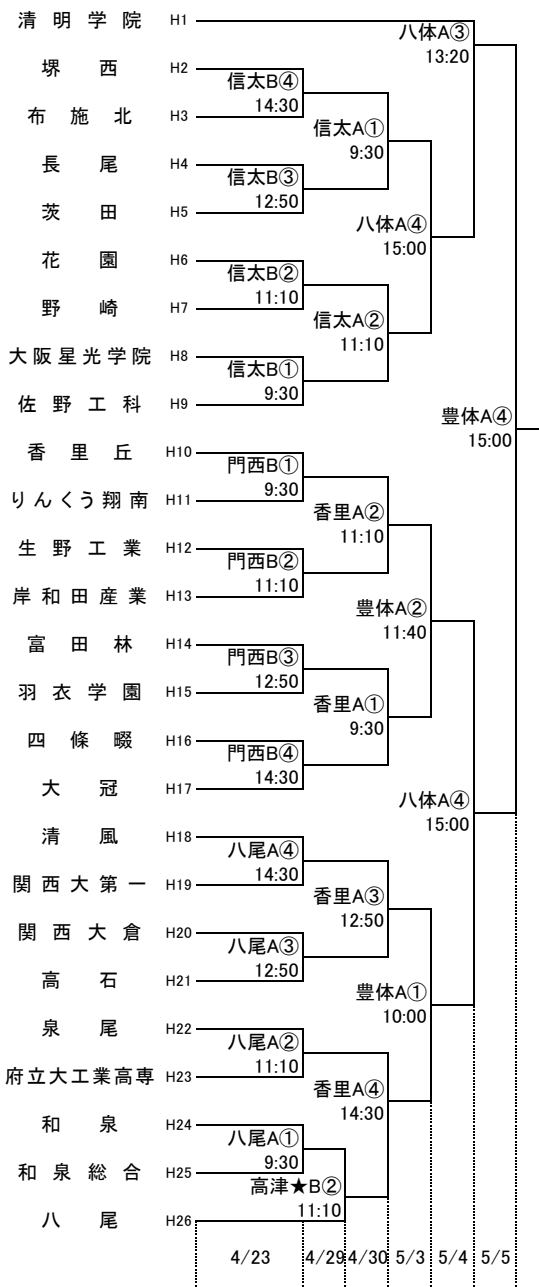

第72回大阪高等学校総合体育大会バスケットボール大会

1次予選

2017.4.23~5.5

男子 A

男子 B

第72回大阪高等学校総合体育大会バスケットボール大会

1次予選

2017.4.23~5.5

男子 C

男子 D

第72回大阪高等学校総合体育大会バスケットボール大会

1次予選

2017.4.23~5.5

男子 E

男子 F

第72回大阪高等学校総合体育大会バスケットボール大会

1次予選

2017.4.23~5.5

男子 G

男子 H

柏東: 柏原東高校 河南: 河南高校 八翠: 八尾翠翔高校 高津: 高津高校 八尾: 八尾高校
 香里: 香里丘高校 汎愛: 汎愛高校 桜宮: 桜宮高校 門西: 門真西高校 市岡: 市岡高校
 今宮: 今宮高校 堺上: 堺上高校 住吉: 住吉高校 信太: 信太高校 金岡: 金岡高校
 東淀: 東淀川高校 茨西: 茨木西高校 柴島: 柴島高校 摂津: 摂津高校
 守体: 守口市民体育館 羽コ: はびきのコロセアム 住ス: 住吉スポーツセンター
 千体: 豊泉家千里体育館 豊体: 豊中市立豊島体育館 八体: 八尾市立総合体育館
 府共: 府民共済SUPERアリーナ 中央: 大阪市中央体育館