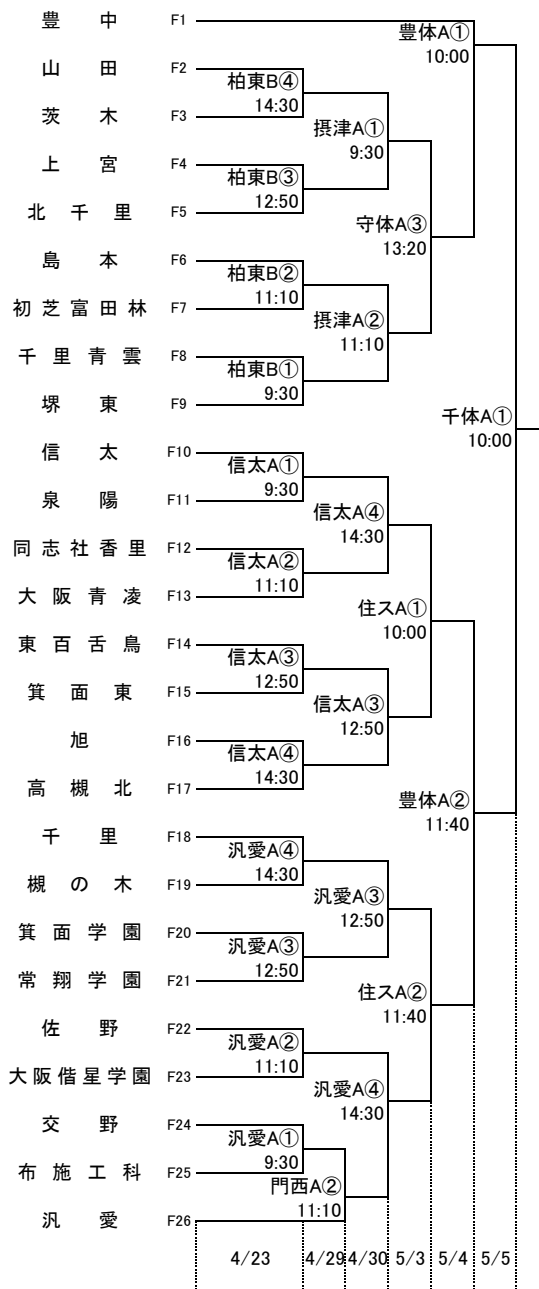

第72回大阪高等学校総合体育大会バスケットボール大会

1次予選

2017.4.23~5.5

男子 A

男子 B

第72回大阪高等学校総合体育大会バスケットボール大会

1次予選

2017.4.23~5.5

男子 C

男子 D

第72回大阪高等学校総合体育大会バスケットボール大会

1次予選

2017.4.23~5.5

男子 E

男子 F

第72回大阪高等学校総合体育大会バスケットボール大会

1次予選

2017.4.23~5.5

男子 G

男子 H

柏東: 柏原東高校 河南: 河南高校 八翠: 八尾翠翔高校 高津: 高津高校 八尾: 八尾高校
 香里: 香里丘高校 汎愛: 汎愛高校 桜宮: 桜宮高校 門西: 門真西高校 市岡: 市岡高校
 今宮: 今宮高校 堺上: 堺上高校 住吉: 住吉高校 信太: 信太高校 金岡: 金岡高校
 東淀: 東淀川高校 茨西: 茨木西高校 柴島: 柴島高校 摂津: 摂津高校
 守体: 守口市民体育館 羽コ: はびきのコロセアム 住ス: 住吉スポーツセンター
 千体: 豊泉家千里体育館 豊体: 豊中市立豊島体育館 八体: 八尾市立総合体育館
 府共: 府民共済SUPERアリーナ 中央: 大阪市中央体育館