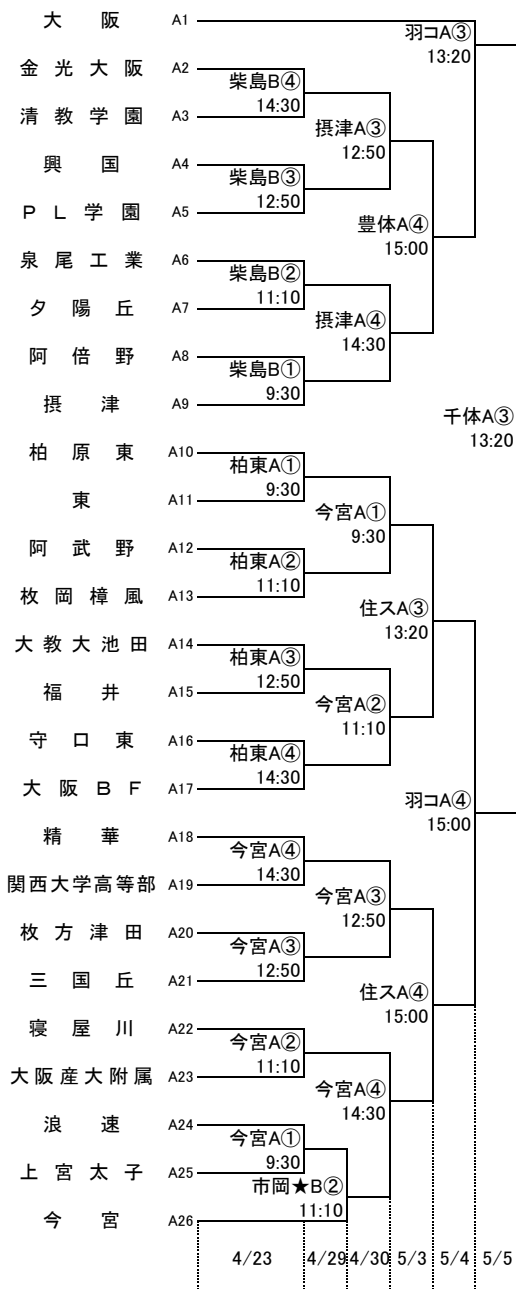

第72回大阪高等学校総合体育大会バスケットボール大会

1次予選

2017.4.23~5.5

男子 A

男子 B

第72回大阪高等学校総合体育大会バスケットボール大会

1次予選

2017.4.23~5.5

男子 C

男子 D

第72回大阪高等学校総合体育大会バスケットボール大会

1次予選

2017.4.23~5.5

男子 E

男子 F

第72回大阪高等学校総合体育大会バスケットボール大会

1次予選

2017.4.23~5.5

男子 G

男子 H

柏東: 柏原東高校 河南: 河南高校 八翠: 八尾翠翔高校 高津: 高津高校 八尾: 八尾高校
 香里: 香里丘高校 汎愛: 汎愛高校 桜宮: 桜宮高校 門西: 門真西高校 市岡: 市岡高校
 今宮: 今宮高校 堺上: 堺上高校 住吉: 住吉高校 信太: 信太高校 金岡: 金岡高校
 東淀: 東淀川高校 茨西: 茨木西高校 柴島: 柴島高校 摂津: 摂津高校
 守体: 守口市民体育館 羽コ: はびきのコロセアム 住ス: 住吉スポーツセンター
 千体: 豊泉家千里体育館 豊体: 豊中市立豊島体育館 八体: 八尾市立総合体育館
 府共: 府民共済SUPERアリーナ 中央: 大阪市中央体育館