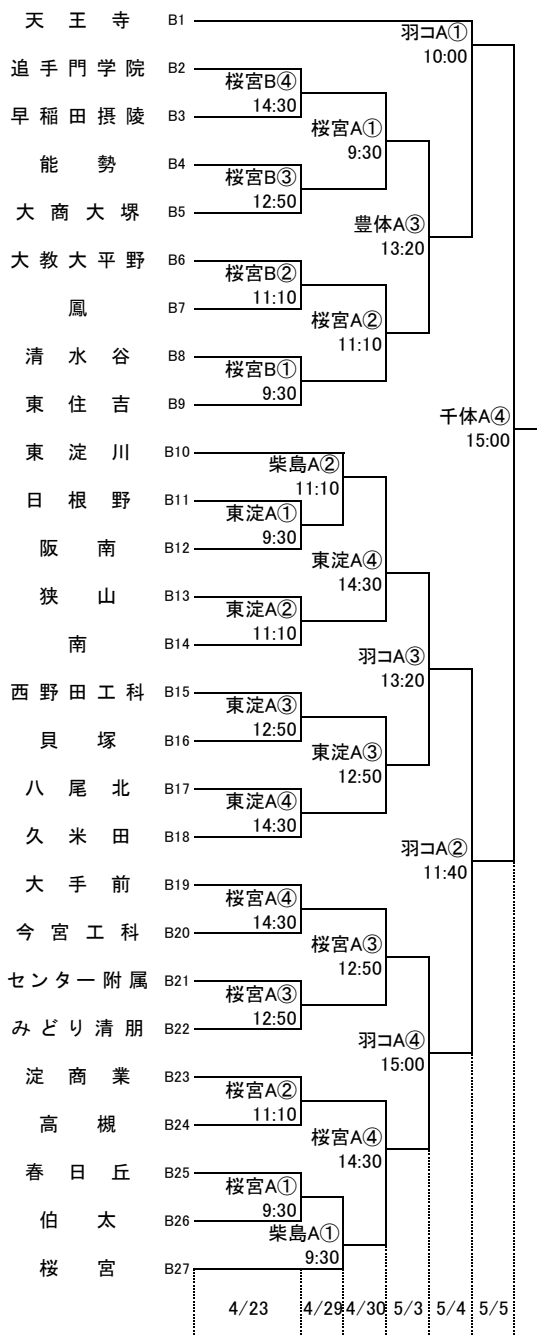

第72回大阪高等学校総合体育大会バスケットボール大会

1次予選

2017.4.23~5.5

男子 A

男子 B

第72回大阪高等学校総合体育大会バスケットボール大会

1次予選

2017.4.23~5.5

男子 C

男子 D

第72回大阪高等学校総合体育大会バスケットボール大会

1次予選

2017.4.23~5.5

男子 E

男子 F

第72回大阪高等学校総合体育大会バスケットボール大会

1次予選

2017.4.23~5.5

男子 G

男子 H

柏東: 柏原東高校 河南: 河南高校 八翠: 八尾翠翔高校 高津: 高津高校 八尾: 八尾高校
 香里: 香里丘高校 汎愛: 汎愛高校 桜宮: 桜宮高校 門西: 門真西高校 市岡: 市岡高校
 今宮: 今宮高校 堺上: 堺上高校 住吉: 住吉高校 信太: 信太高校 金岡: 金岡高校
 東淀: 東淀川高校 茨西: 茨木西高校 柴島: 柴島高校 摂津: 摂津高校
 守体: 守口市民体育館 羽コ: はびきのコロセアム 住ス: 住吉スポーツセンター
 千体: 豊泉家千里体育館 豊体: 豊中市立豊島体育館 八体: 八尾市立総合体育館
 府共: 府民共済SUPERアリーナ 中央: 大阪市中央体育館