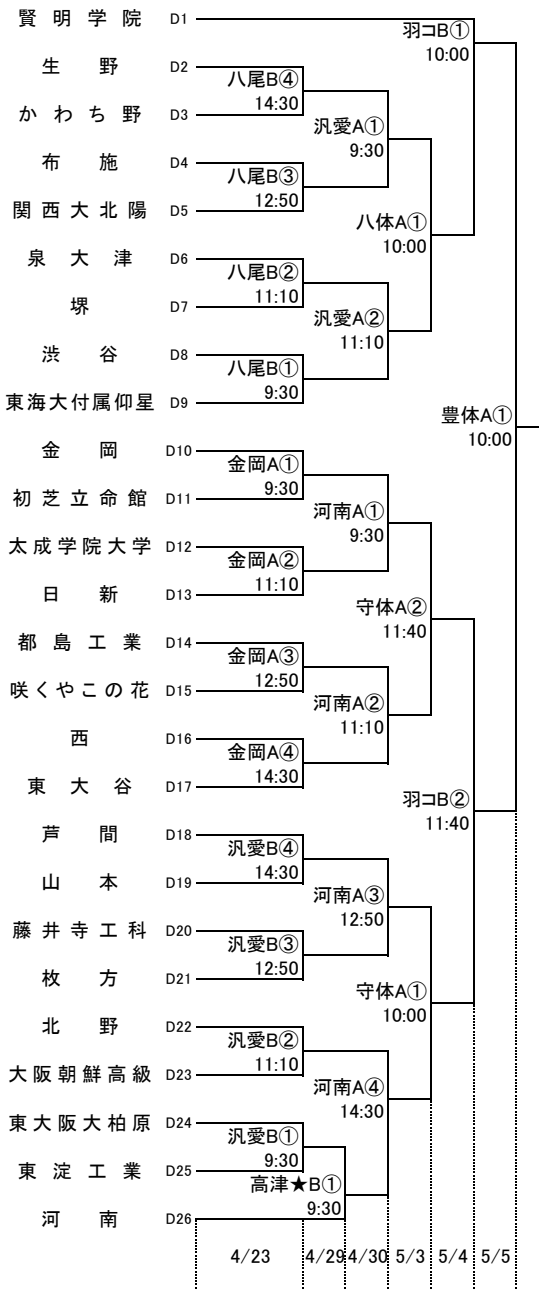

第72回大阪高等学校総合体育大会バスケットボール大会

1次予選

2017.4.23~5.5

男子 A

男子 B

第72回大阪高等学校総合体育大会バスケットボール大会

1次予選

2017.4.23~5.5

男子 C

男子 D

第72回大阪高等学校総合体育大会バスケットボール大会

1次予選

2017.4.23~5.5

男子 E

男子 F

第72回大阪高等学校総合体育大会バスケットボール大会

1次予選

2017.4.23~5.5

男子 G

男子 H

柏東: 柏原東高校 河南: 河南高校 八翠: 八尾翠翔高校 高津: 高津高校 八尾: 八尾高校
 香里: 香里丘高校 汎愛: 汎愛高校 桜宮: 桜宮高校 門西: 門真西高校 市岡: 市岡高校
 今宮: 今宮高校 堺上: 堺上高校 住吉: 住吉高校 信太: 信太高校 金岡: 金岡高校
 東淀: 東淀川高校 茨西: 茨木西高校 柴島: 柴島高校 摂津: 摂津高校
 守体: 守口市民体育館 羽コ: はびきのコロセアム 住ス: 住吉スポーツセンター
 千体: 豊泉家千里体育館 豊体: 豊中市立豊島体育館 八体: 八尾市立総合体育館
 府共: 府民共済SUPERアリーナ 中央: 大阪市中央体育館