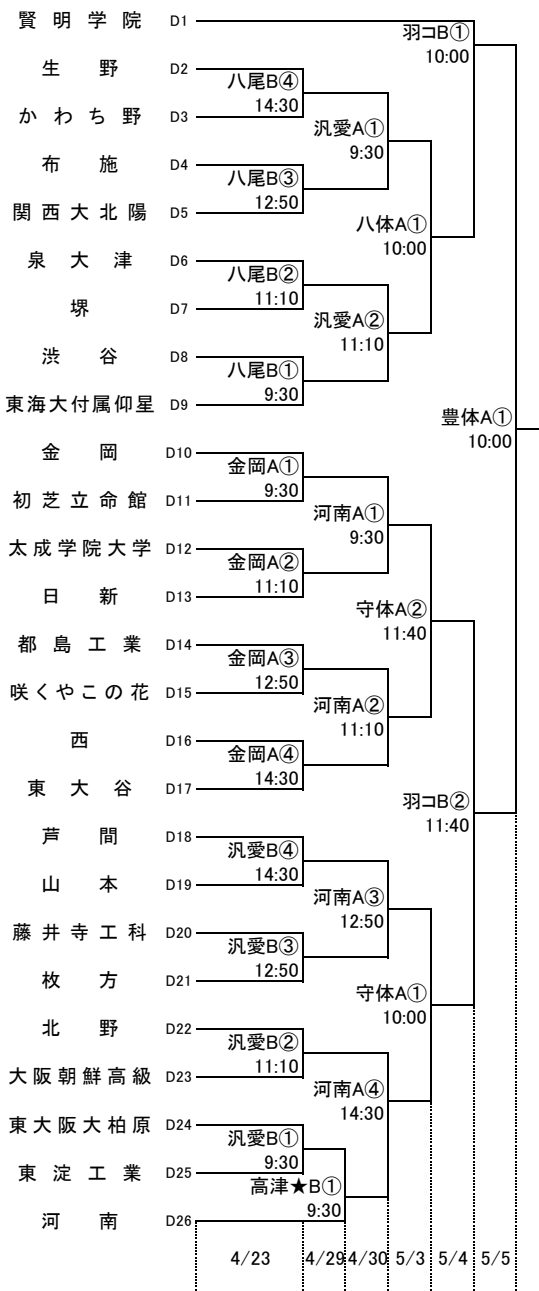

第72回大阪高等学校総合体育大会バスケットボール大会

1次予選

2017.4.23~5.5

男子 A

男子 B

第72回大阪高等学校総合体育大会バスケットボール大会

1次予選

2017.4.23~5.5

男子 C

男子 D

第72回大阪高等学校総合体育大会バスケットボール大会

1次予選

2017.4.23~5.5

男子 E

男子 F

第72回大阪高等学校総合体育大会バスケットボール大会

1次予選

2017.4.23~5.5

男子 G

男子 H

柏東: 柏原東高校 河南: 河南高校 八翠: 八尾翠翔高校 高津: 高津高校 八尾: 八尾高校
 香里: 香里丘高校 汎愛: 汎愛高校 桜宮: 桜宮高校 門西: 門真西高校 市岡: 市岡高校
 今宮: 今宮高校 堺上: 堺上高校 住吉: 住吉高校 信太: 信太高校 金岡: 金岡高校
 東淀: 東淀川高校 茨西: 茨木西高校 柴島: 柴島高校 摂津: 摂津高校
 守体: 守口市民体育館 羽コ: はびきのコロセアム 住ス: 住吉スポーツセンター
 千体: 豊泉家千里体育館 豊体: 豊中市立豊島体育館 八体: 八尾市立総合体育館
 府共: 府民共済SUPERアリーナ 中央: 大阪市中央体育館