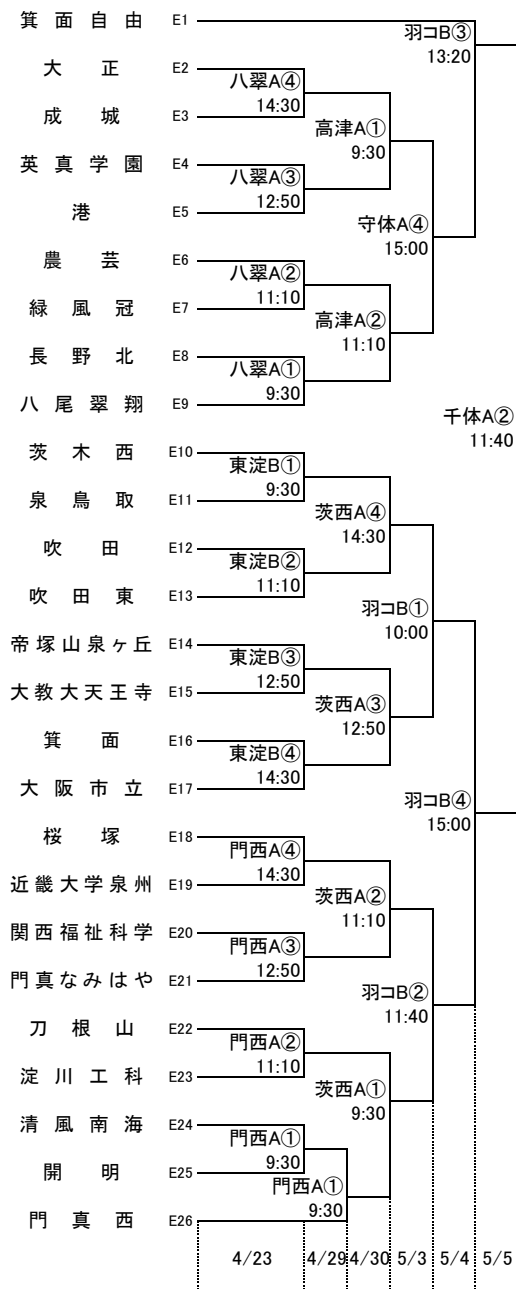

第72回大阪高等学校総合体育大会バスケットボール大会

1次予選

2017.4.23~5.5

男子 A

男子 B

第72回大阪高等学校総合体育大会バスケットボール大会

1次予選

2017.4.23~5.5

男子 C

男子 D

第72回大阪高等学校総合体育大会バスケットボール大会

1次予選

2017.4.23~5.5

男子 E

男子 F

第72回大阪高等学校総合体育大会バスケットボール大会

1次予選

2017.4.23~5.5

男子 G

男子 H

柏東: 柏原東高校 河南: 河南高校 八翠: 八尾翠翔高校 高津: 高津高校 八尾: 八尾高校
 香里: 香里丘高校 汎愛: 汎愛高校 桜宮: 桜宮高校 門西: 門真西高校 市岡: 市岡高校
 今宮: 今宮高校 堺上: 堺上高校 住吉: 住吉高校 信太: 信太高校 金岡: 金岡高校
 東淀: 東淀川高校 茨西: 茨木西高校 柴島: 柴島高校 摂津: 摂津高校
 守体: 守口市民体育館 羽コ: はびきのコロセアム 住ス: 住吉スポーツセンター
 千体: 豊泉家千里体育館 豊体: 豊中市立豊島体育館 八体: 八尾市立総合体育館
 府共: 府民共済SUPERアリーナ 中央: 大阪市中央体育館