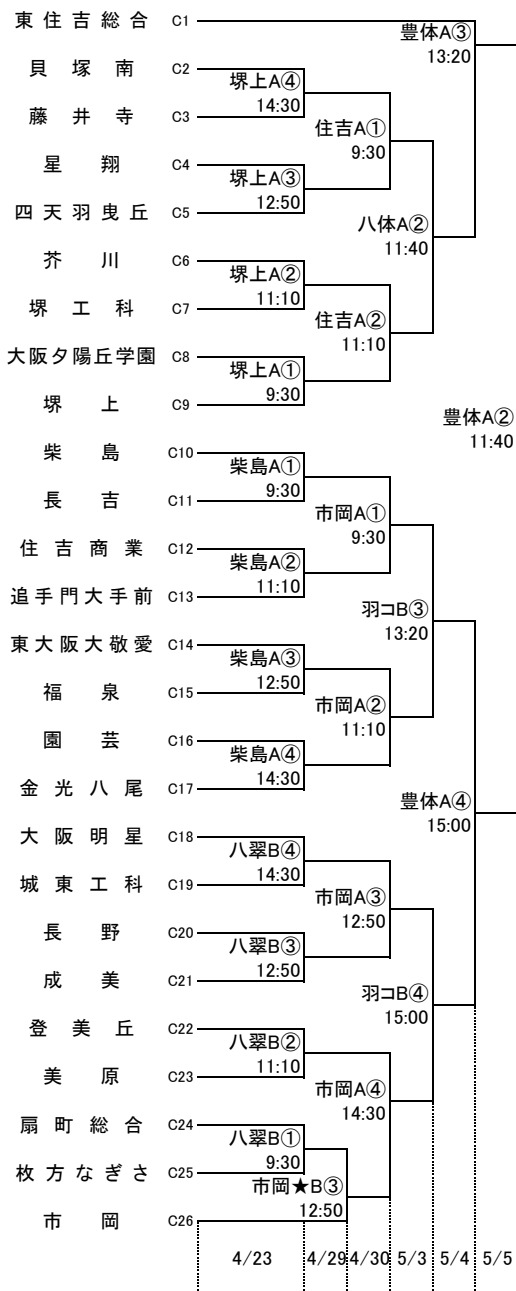

第72回大阪高等学校総合体育大会バスケットボール大会

1次予選

2017.4.23~5.5

男子 A

男子 B

第72回大阪高等学校総合体育大会バスケットボール大会

1次予選

2017.4.23~5.5

男子 C

男子 D

第72回大阪高等学校総合体育大会バスケットボール大会

1次予選

2017.4.23~5.5

男子 E

男子 F

第72回大阪高等学校総合体育大会バスケットボール大会

1次予選

2017.4.23~5.5

男子 G

男子 H

柏東: 柏原東高校 河南: 河南高校 八翠: 八尾翠翔高校 高津: 高津高校 八尾: 八尾高校
 香里: 香里丘高校 汎愛: 汎愛高校 桜宮: 桜宮高校 門西: 門真西高校 市岡: 市岡高校
 今宮: 今宮高校 堺上: 堺上高校 住吉: 住吉高校 信太: 信太高校 金岡: 金岡高校
 東淀: 東淀川高校 茨西: 茨木西高校 柴島: 柴島高校 摂津: 摂津高校
 守体: 守口市民体育館 羽コ: はびきのコロセアム 住ス: 住吉スポーツセンター
 千体: 豊泉家千里体育館 豊体: 豊中市立豊島体育館 八体: 八尾市立総合体育館
 府共: 府民共済SUPERアリーナ 中央: 大阪市中央体育館