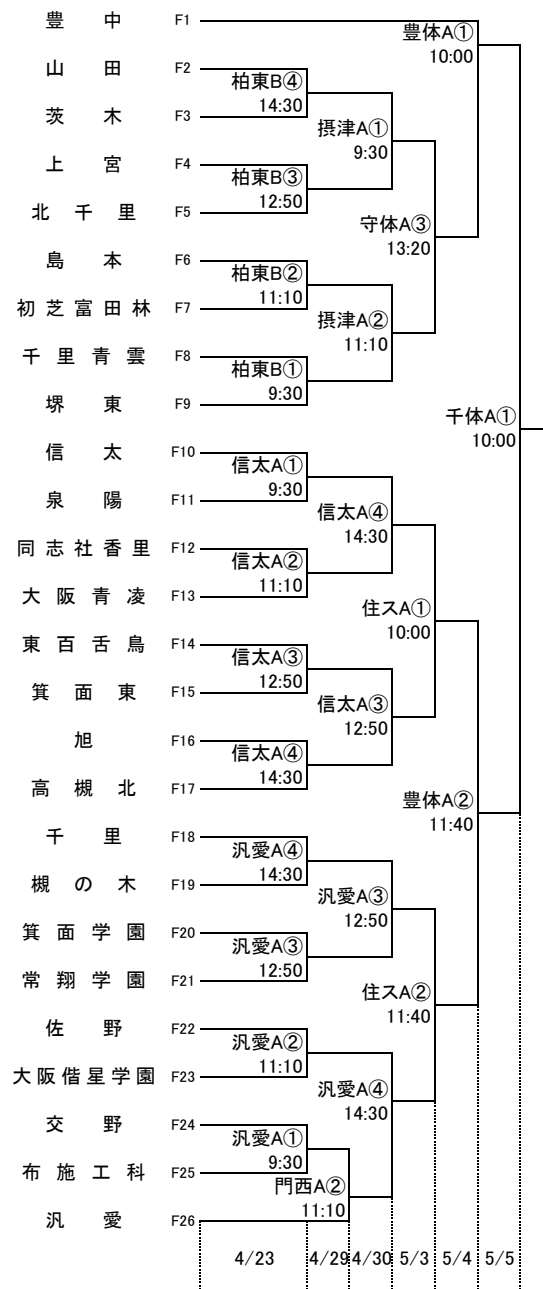

第72回大阪高等学校総合体育大会バスケットボール大会

1次予選

2017.4.23~5.5

男子 A

男子 B

第72回大阪高等学校総合体育大会バスケットボール大会

1次予選

2017.4.23~5.5

男子 C

男子 D

第72回大阪高等学校総合体育大会バスケットボール大会

1次予選

2017.4.23~5.5

男子 E

男子 F

第72回大阪高等学校総合体育大会バスケットボール大会

1次予選

2017.4.23~5.5

男子 G

男子 H

柏東: 柏原東高校 河南: 河南高校 八翠: 八尾翠翔高校 高津: 高津高校 八尾: 八尾高校
 香里: 香里丘高校 汎愛: 汎愛高校 桜宮: 桜宮高校 門西: 門真西高校 市岡: 市岡高校
 今宮: 今宮高校 堺上: 堺上高校 住吉: 住吉高校 信太: 信太高校 金岡: 金岡高校
 東淀: 東淀川高校 茨西: 茨木西高校 柴島: 柴島高校 摂津: 摂津高校
 守体: 守口市民体育館 羽コ: はびきのコロセアム 住ス: 住吉スポーツセンター
 千体: 豊泉家千里体育館 豊体: 豊中市立豊島体育館 八体: 八尾市立総合体育館
 府共: 府民共済SUPERアリーナ 中央: 大阪市中央体育館