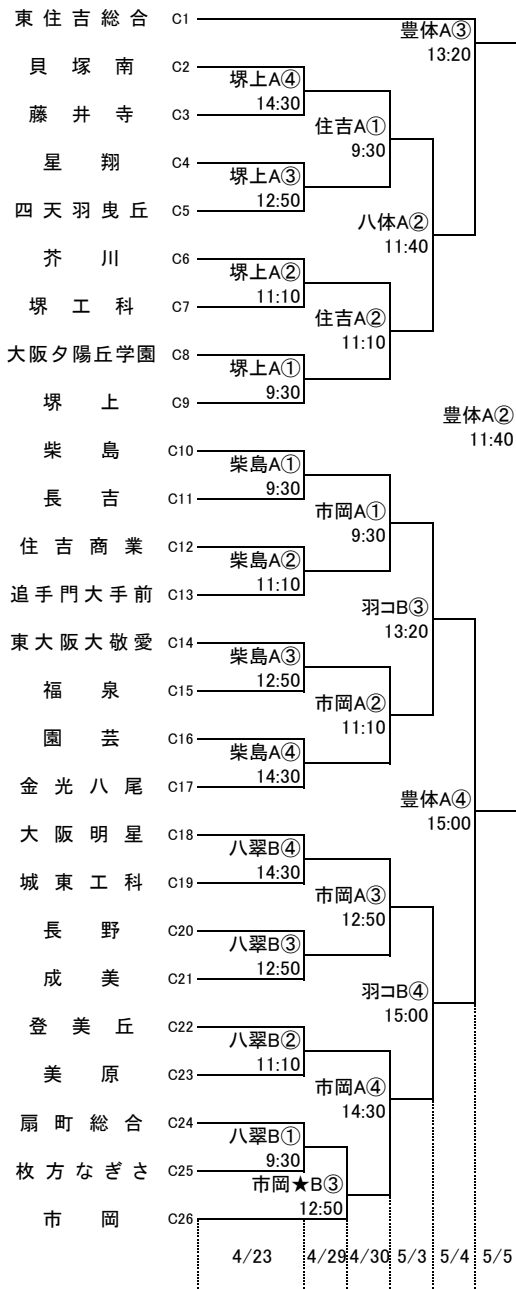

第72回大阪高等学校総合体育大会バスケットボール大会

1次予選

2017.4.23~5.5

男子 A

男子 B

第72回大阪高等学校総合体育大会バスケットボール大会

1次予選

2017.4.23~5.5

男子 C

男子 D

第72回大阪高等学校総合体育大会バスケットボール大会

1次予選

2017.4.23~5.5

男子 E

男子 F

第72回大阪高等学校総合体育大会バスケットボール大会

1次予選

2017.4.23~5.5

男子 G

男子 H

柏東: 柏原東高校 河南: 河南高校 八翠: 八尾翠翔高校 高津: 高津高校 八尾: 八尾高校
 香里: 香里丘高校 汎愛: 汎愛高校 桜宮: 桜宮高校 門西: 門真西高校 市岡: 市岡高校
 今宮: 今宮高校 堺上: 堺上高校 住吉: 住吉高校 信太: 信太高校 金岡: 金岡高校
 東淀: 東淀川高校 茨西: 茨木西高校 柴島: 柴島高校 摂津: 摂津高校
 守体: 守口市民体育館 羽コ: はびきのコロセアム 住ス: 住吉スポーツセンター
 千体: 豊泉家千里体育館 豊体: 豊中市立豊島体育館 八体: 八尾市立総合体育館
 府共: 府民共済SUPERアリーナ 中央: 大阪市中央体育館