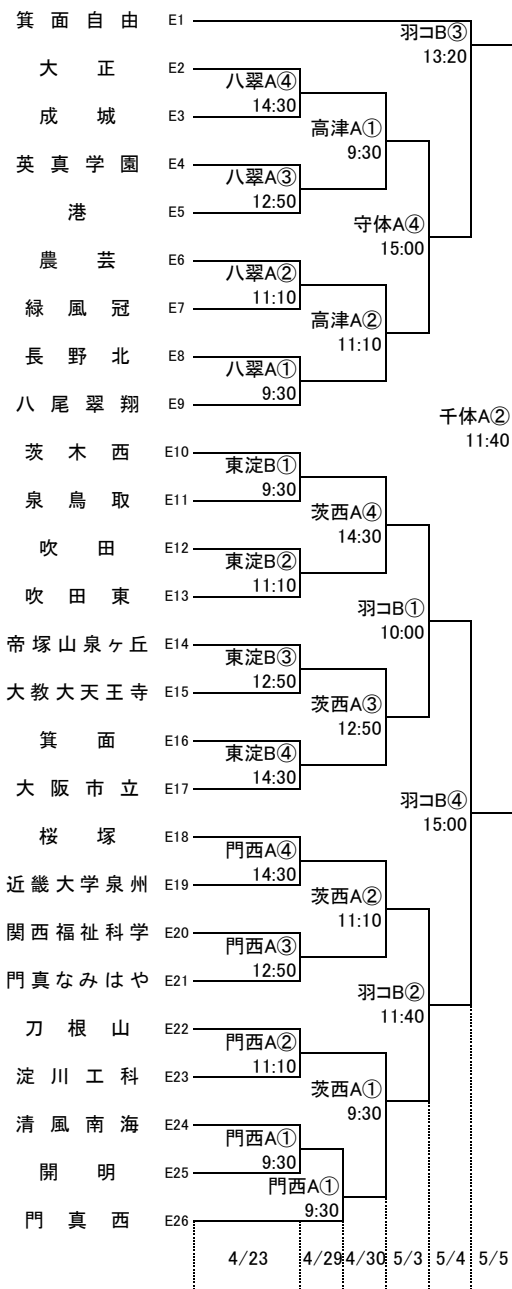

第72回大阪高等学校総合体育大会バスケットボール大会

1次予選

2017.4.23~5.5

男子 A

男子 B

第72回大阪高等学校総合体育大会バスケットボール大会

1次予選

2017.4.23~5.5

男子 C

男子 D

第72回大阪高等学校総合体育大会バスケットボール大会

1次予選

2017.4.23~5.5

男子 E

男子 F

第72回大阪高等学校総合体育大会バスケットボール大会

1次予選

2017.4.23~5.5

男子 G

男子 H

柏東: 柏原東高校 河南: 河南高校 八翠: 八尾翠翔高校 高津: 高津高校 八尾: 八尾高校
 香里: 香里丘高校 汎愛: 汎愛高校 桜宮: 桜宮高校 門西: 門真西高校 市岡: 市岡高校
 今宮: 今宮高校 堺上: 堺上高校 住吉: 住吉高校 信太: 信太高校 金岡: 金岡高校
 東淀: 東淀川高校 茨西: 茨木西高校 柴島: 柴島高校 摂津: 摂津高校
 守体: 守口市民体育館 羽コ: はびきのコロセアム 住ス: 住吉スポーツセンター
 千体: 豊泉家千里体育館 豊体: 豊中市立豊島体育館 八体: 八尾市立総合体育館
 府共: 府民共済SUPERアリーナ 中央: 大阪市中央体育館