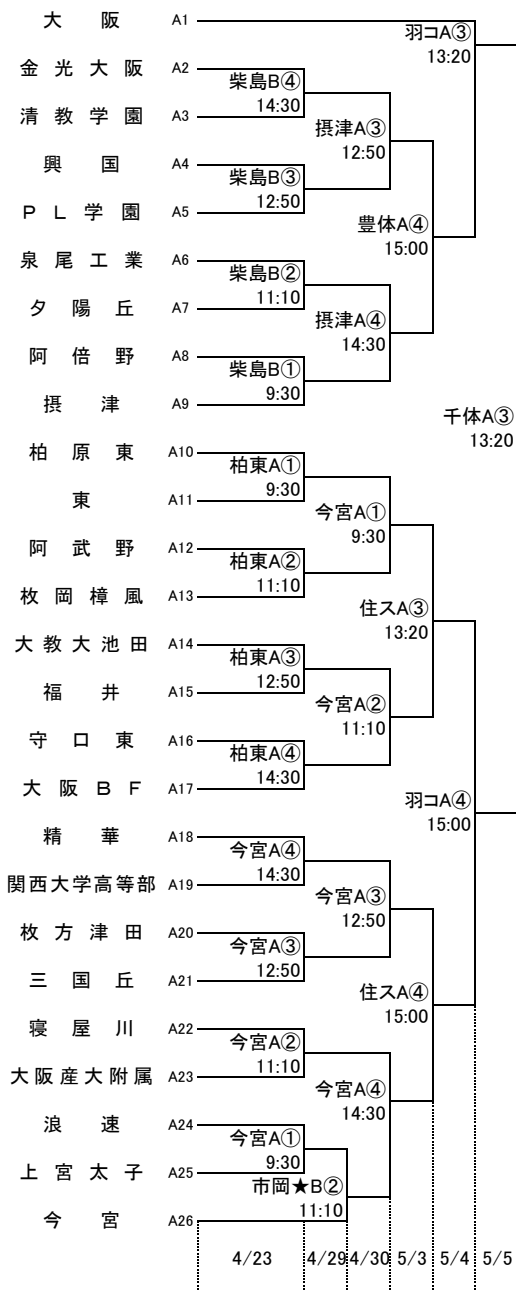

第72回大阪高等学校総合体育大会バスケットボール大会

1次予選

2017.4.23~5.5

男子 A

男子 B

第72回大阪高等学校総合体育大会バスケットボール大会

1次予選

2017.4.23~5.5

男子 C

男子 D

第72回大阪高等学校総合体育大会バスケットボール大会

1次予選

2017.4.23~5.5

男子 E

男子 F

第72回大阪高等学校総合体育大会バスケットボール大会

1次予選

2017.4.23~5.5

男子 G

男子 H

柏東: 柏原東高校 河南: 河南高校 八翠: 八尾翠翔高校 高津: 高津高校 八尾: 八尾高校
 香里: 香里丘高校 汎愛: 汎愛高校 桜宮: 桜宮高校 門西: 門真西高校 市岡: 市岡高校
 今宮: 今宮高校 堺上: 堺上高校 住吉: 住吉高校 信太: 信太高校 金岡: 金岡高校
 東淀: 東淀川高校 茨西: 茨木西高校 柴島: 柴島高校 摂津: 摂津高校
 守体: 守口市民体育館 羽コ: はびきのコロセアム 住ス: 住吉スポーツセンター
 千体: 豊泉家千里体育館 豊体: 豊中市立豊島体育館 八体: 八尾市立総合体育館
 府共: 府民共済SUPERアリーナ 中央: 大阪市中央体育館