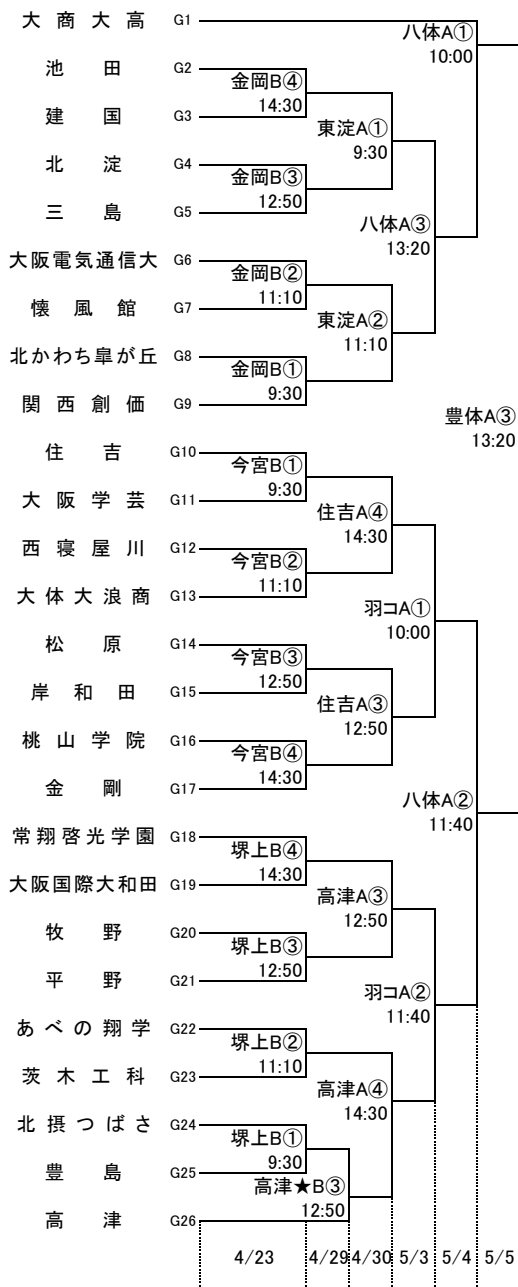

第72回大阪高等学校総合体育大会バスケットボール大会

1次予選

2017.4.23~5.5

男子 A

男子 B

第72回大阪高等学校総合体育大会バスケットボール大会

1次予選

2017.4.23~5.5

男子 C

男子 D

第72回大阪高等学校総合体育大会バスケットボール大会

1次予選

2017.4.23~5.5

男子 E

男子 F

第72回大阪高等学校総合体育大会バスケットボール大会

1次予選

2017.4.23~5.5

男子 G

男子 H

柏東: 柏原東高校 河南: 河南高校 八翠: 八尾翠翔高校 高津: 高津高校 八尾: 八尾高校
 香里: 香里丘高校 汎愛: 汎愛高校 桜宮: 桜宮高校 門西: 門真西高校 市岡: 市岡高校
 今宮: 今宮高校 堺上: 堺上高校 住吉: 住吉高校 信太: 信太高校 金岡: 金岡高校
 東淀: 東淀川高校 茨西: 茨木西高校 柴島: 柴島高校 摂津: 摂津高校
 守体: 守口市民体育館 羽コ: はびきのコロセアム 住ス: 住吉スポーツセンター
 千体: 豊泉家千里体育館 豊体: 豊中市立豊島体育館 八体: 八尾市立総合体育館
 府共: 府民共済SUPERアリーナ 中央: 大阪市中央体育館