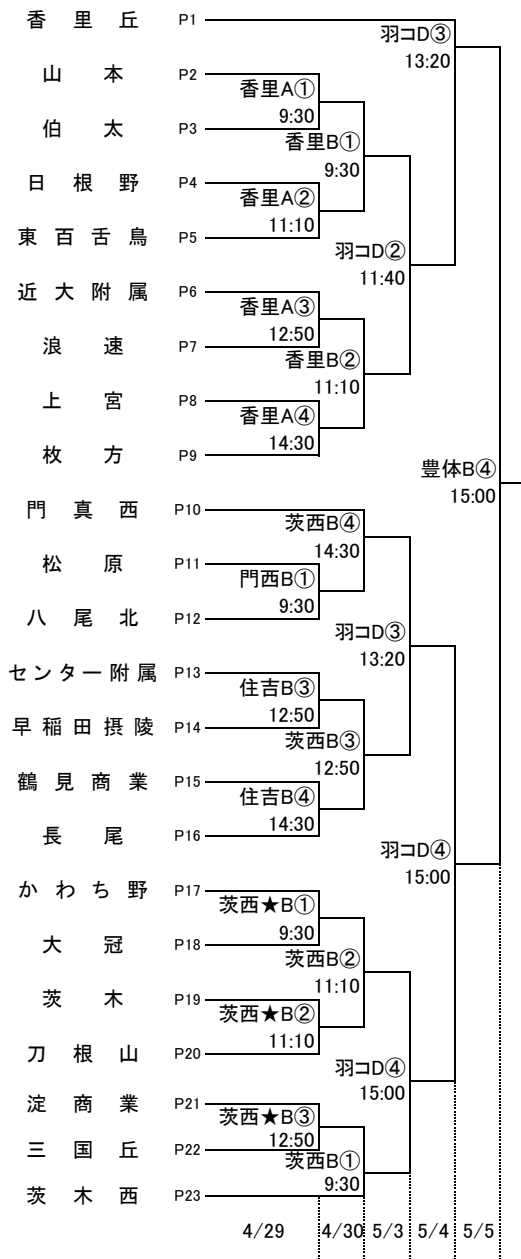

第72回大阪高等学校総合体育大会バスケットボール大会

1次予選

2017.4.23~5.5

女子 I

女子 J

第72回大阪高等学校総合体育大会バスケットボール大会

1次予選

2017.4.23~5.5

女子 K

女子 L

第72回大阪高等学校総合体育大会バスケットボール大会

1次予選

2017.4.23~5.5

女子 M

女子 N

第72回大阪高等学校総合体育大会バスケットボール大会

1次予選

2017.4.23~5.5

女子 O

女子 P

柏東: 柏原東高校 河南: 河南高校 八翠: 八尾翠翔高校 高津: 高津高校 八尾: 八尾高校
 香里: 香里丘高校 汎愛: 汎愛高校 桜宮: 桜宮高校 門西: 門真西高校 市岡: 市岡高校
 今宮: 今宮高校 堺上: 堺上高校 住吉: 住吉高校 信太: 信太高校 金岡: 金岡高校
 東淀: 東淀川高校 茨西: 茨木西高校 柴島: 柴島高校 摂津: 摂津高校
 守体: 守口市民体育館 羽コ: はびきのコロセアム 住ス: 住吉スポーツセンター
 千体: 豊泉家千里体育館 豊体: 豊中市立豊島体育館 八体: 八尾市立総合体育館
 府共: 府民共済SUPERアリーナ 中央: 大阪市中央体育館