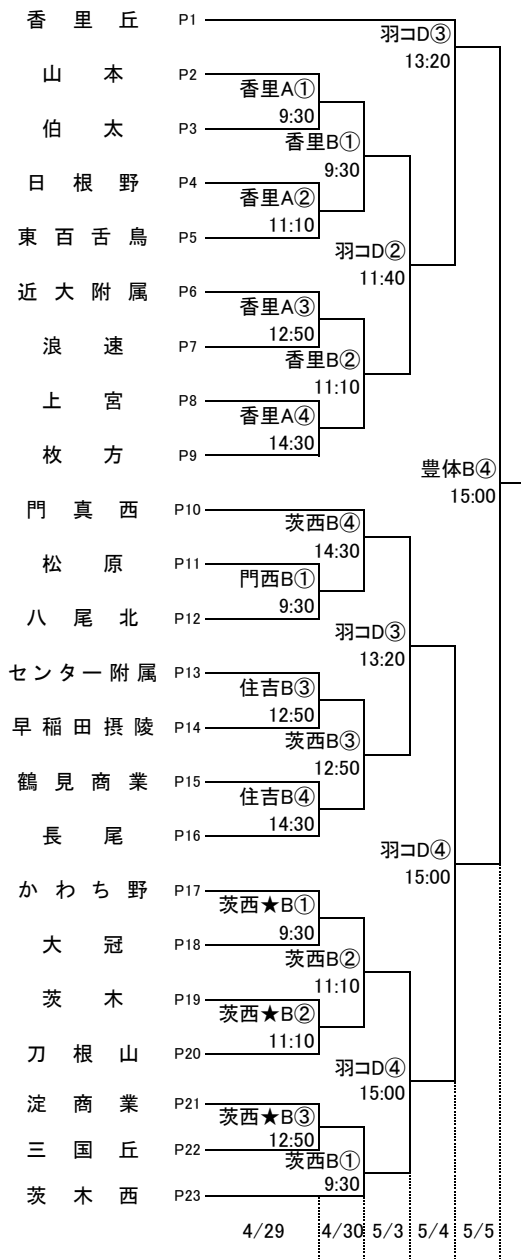

第72回大阪高等学校総合体育大会バスケットボール大会

1次予選

2017.4.23~5.5

女子 I

女子 J

第72回大阪高等学校総合体育大会バスケットボール大会

1次予選

2017.4.23~5.5

女子 K

女子 L

第72回大阪高等学校総合体育大会バスケットボール大会

1次予選

2017.4.23~5.5

女子 M

女子 N

第72回大阪高等学校総合体育大会バスケットボール大会

1次予選

2017.4.23~5.5

女子 O

女子 P

柏東: 柏原東高校 河南: 河南高校 八翠: 八尾翠翔高校 高津: 高津高校 八尾: 八尾高校
 香里: 香里丘高校 汎愛: 汎愛高校 桜宮: 桜宮高校 門西: 門真西高校 市岡: 市岡高校
 今宮: 今宮高校 堺上: 堺上高校 住吉: 住吉高校 信太: 信太高校 金岡: 金岡高校
 東淀: 東淀川高校 茨西: 茨木西高校 柴島: 柴島高校 摂津: 摂津高校
 守体: 守口市市民体育館 羽コ: はびきのコロセアム 住ス: 住吉スポーツセンター
 千体: 豊泉家千里体育館 豊体: 豊中市立豊島体育館 八体: 八尾市立総合体育館
 府共: 府民共済SUPERアリーナ 中央: 大阪市中央体育館