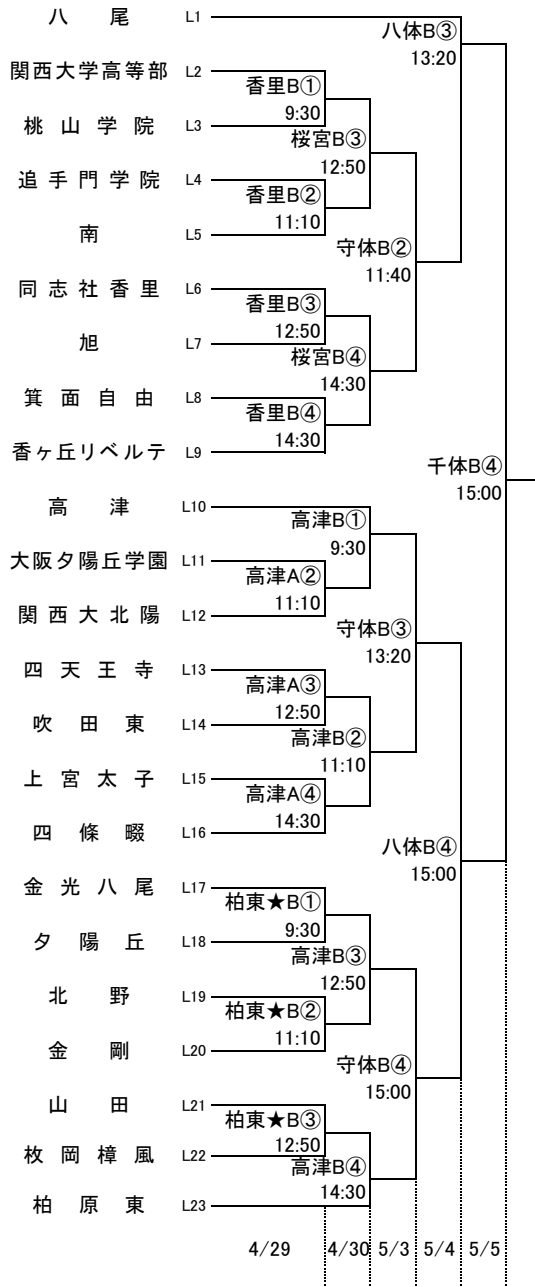

第72回大阪高等学校総合体育大会バスケットボール大会

1次予選

2017.4.23~5.5

女子 I

女子 J

第72回大阪高等学校総合体育大会バスケットボール大会

1次予選

2017.4.23~5.5

女子 K

女子 L

第72回大阪高等学校総合体育大会バスケットボール大会

1次予選

2017.4.23~5.5

女子 M

女子 N

第72回大阪高等学校総合体育大会バスケットボール大会

1次予選

2017.4.23~5.5

女子 O

女子 P

柏東: 柏原東高校 河南: 河南高校 八翠: 八尾翠翔高校 高津: 高津高校 八尾: 八尾高校
 香里: 香里丘高校 汎愛: 汎愛高校 桜宮: 桜宮高校 門西: 門真西高校 市岡: 市岡高校
 今宮: 今宮高校 堺上: 堺上高校 住吉: 住吉高校 信太: 信太高校 金岡: 金岡高校
 東淀: 東淀川高校 茨西: 茨木西高校 柴島: 柴島高校 摂津: 摂津高校
 守体: 守口市民体育館 羽コ: はびきのコロセアム 住ス: 住吉スポーツセンター
 千体: 豊泉家千里体育館 豊体: 豊中市立豊島体育館 八体: 八尾市立総合体育館
 府共: 府民共済SUPERアリーナ 中央: 大阪市中央体育館