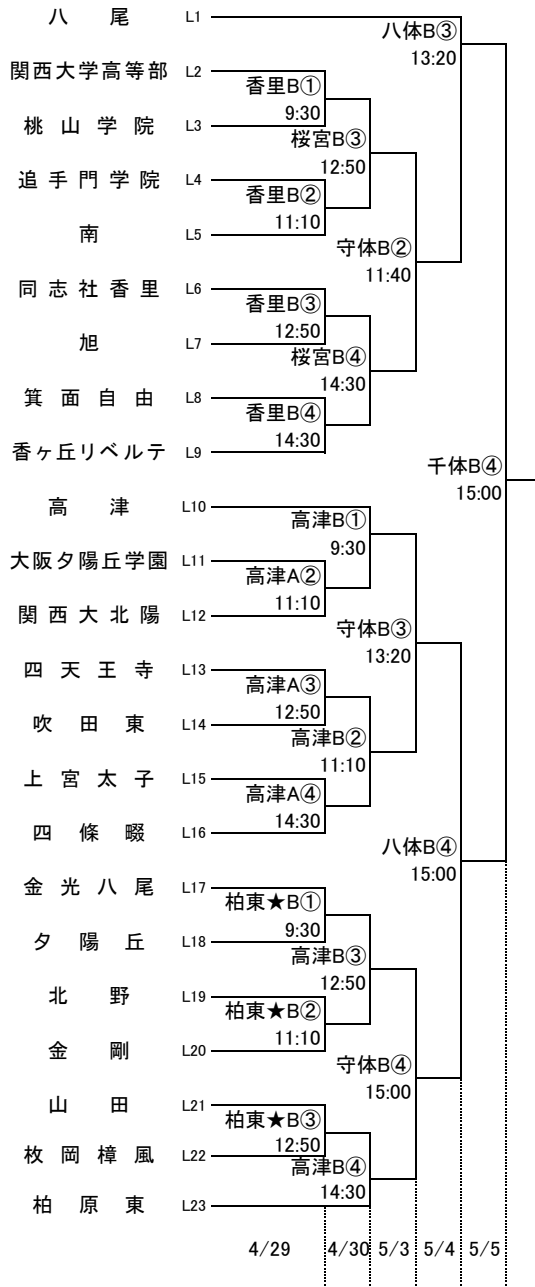

第72回大阪高等学校総合体育大会バスケットボール大会

1次予選

2017.4.23~5.5

女子 I

女子 J

第72回大阪高等学校総合体育大会バスケットボール大会

1次予選

2017.4.23~5.5

女子 K

女子 L

第72回大阪高等学校総合体育大会バスケットボール大会

1次予選

2017.4.23~5.5

女子 M

女子 N

第72回大阪高等学校総合体育大会バスケットボール大会

1次予選

2017.4.23~5.5

女子 O

女子 P

柏東: 柏原東高校 河南: 河南高校 八翠: 八尾翠翔高校 高津: 高津高校 八尾: 八尾高校
 香里: 香里丘高校 汎愛: 汎愛高校 桜宮: 桜宮高校 門西: 門真西高校 市岡: 市岡高校
 今宮: 今宮高校 堺上: 堺上高校 住吉: 住吉高校 信太: 信太高校 金岡: 金岡高校
 東淀: 東淀川高校 茨西: 茨木西高校 柴島: 柴島高校 摂津: 摂津高校
 守体: 守口市市民体育館 羽コ: はびきのコロセアム 住ス: 住吉スポーツセンター
 千体: 豊泉家千里体育館 豊体: 豊中市立豊島体育館 八体: 八尾市立総合体育館
 府共: 府民共済SUPERアリーナ 中央: 大阪市中央体育館