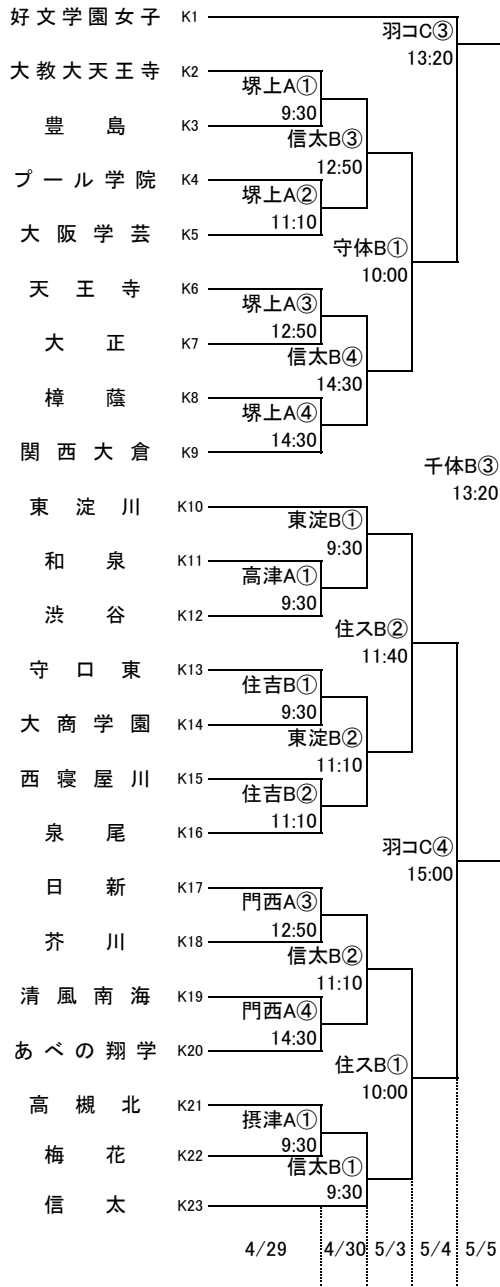

第72回大阪高等学校総合体育大会バスケットボール大会

1次予選

2017.4.23~5.5

女子 I

女子 J

第72回大阪高等学校総合体育大会バスケットボール大会

1次予選

2017.4.23~5.5

女子 K

女子 L

第72回大阪高等学校総合体育大会バスケットボール大会

1次予選

2017.4.23~5.5

女子 M

女子 N

第72回大阪高等学校総合体育大会バスケットボール大会

1次予選

2017.4.23~5.5

女子 O

女子 P

柏東: 柏原東高校 河南: 河南高校 八翠: 八尾翠翔高校 高津: 高津高校 八尾: 八尾高校
 香里: 香里丘高校 汎愛: 汎愛高校 桜宮: 桜宮高校 門西: 門真西高校 市岡: 市岡高校
 今宮: 今宮高校 堺上: 堺上高校 住吉: 住吉高校 信太: 信太高校 金岡: 金岡高校
 東淀: 東淀川高校 茨西: 茨木西高校 柴島: 柴島高校 摂津: 摂津高校
 守体: 守口市市民体育館 羽コ: はびきのコロセアム 住ス: 住吉スポーツセンター
 千体: 豊泉家千里体育館 豊体: 豊中市立豊島体育館 八体: 八尾市立総合体育館
 府共: 府民共済SUPERアリーナ 中央: 大阪市中央体育館