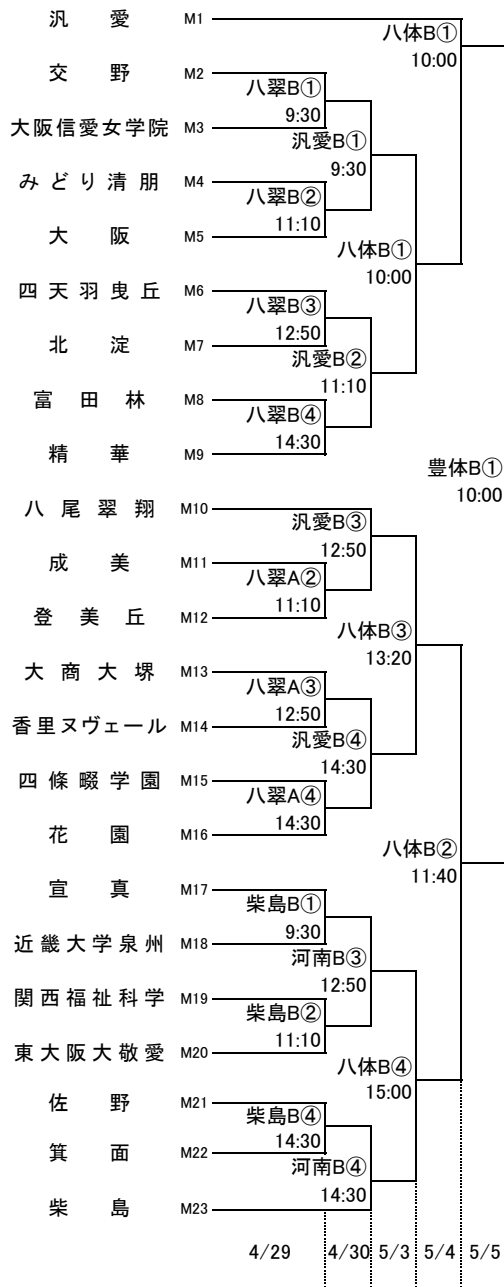

第72回大阪高等学校総合体育大会バスケットボール大会

1次予選

2017.4.23~5.5

女子 I

女子 J

第72回大阪高等学校総合体育大会バスケットボール大会

1次予選

2017.4.23~5.5

女子 K

女子 L

第72回大阪高等学校総合体育大会バスケットボール大会

1次予選

2017.4.23~5.5

女子 M

女子 N

第72回大阪高等学校総合体育大会バスケットボール大会

1次予選

2017.4.23~5.5

女子 O

女子 P

柏東: 柏原東高校 河南: 河南高校 八翠: 八尾翠翔高校 高津: 高津高校 八尾: 八尾高校
 香里: 香里丘高校 汎愛: 汎愛高校 桜宮: 桜宮高校 門西: 門真西高校 市岡: 市岡高校
 今宮: 今宮高校 堺上: 堺上高校 住吉: 住吉高校 信太: 信太高校 金岡: 金岡高校
 東淀: 東淀川高校 茨西: 茨木西高校 柴島: 柴島高校 摂津: 摂津高校
 守体: 守口市民体育館 羽コ: はびきのコロセアム 住ス: 住吉スポーツセンター
 千体: 豊泉家千里体育館 豊体: 豊中市立豊島体育館 八体: 八尾市立総合体育館
 府共: 府民共済SUPERアリーナ 中央: 大阪市中央体育館