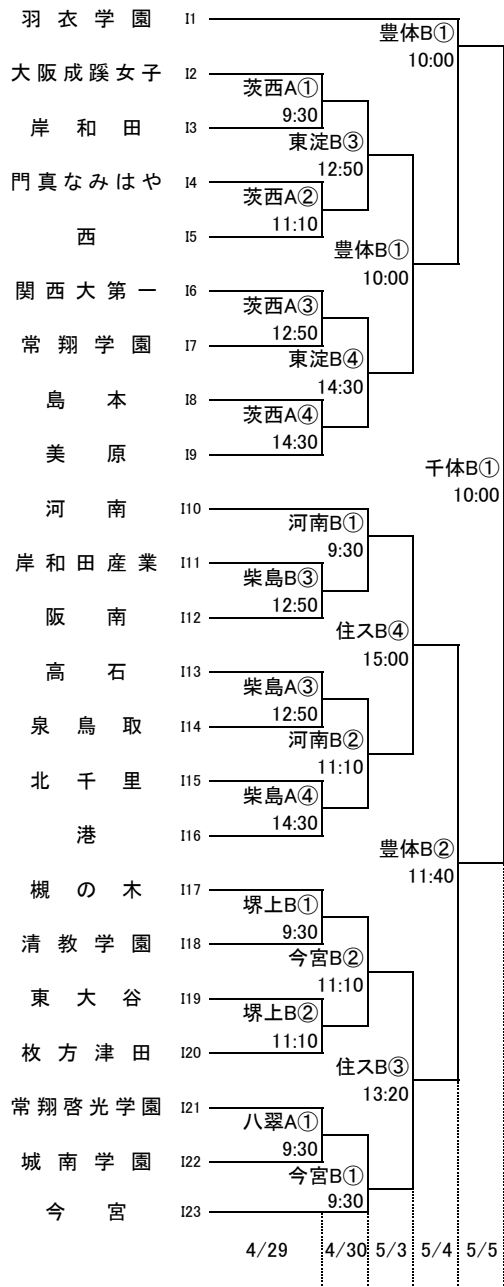

第72回大阪高等学校総合体育大会バスケットボール大会

1次予選

2017.4.23~5.5

女子 I

女子 J

第72回大阪高等学校総合体育大会バスケットボール大会

1次予選

2017.4.23~5.5

女子 K

女子 L

第72回大阪高等学校総合体育大会バスケットボール大会

1次予選

2017.4.23~5.5

女子 M

女子 N

第72回大阪高等学校総合体育大会バスケットボール大会

1次予選

2017.4.23~5.5

女子 O

女子 P

柏東: 柏原東高校 河南: 河南高校 八翠: 八尾翠翔高校 高津: 高津高校 八尾: 八尾高校
 香里: 香里丘高校 汎愛: 汎愛高校 桜宮: 桜宮高校 門西: 門真西高校 市岡: 市岡高校
 今宮: 今宮高校 堺上: 堺上高校 住吉: 住吉高校 信太: 信太高校 金岡: 金岡高校
 東淀: 東淀川高校 茨西: 茨木西高校 柴島: 柴島高校 摂津: 摂津高校
 守体: 守口市民体育館 羽コ: はびきのコロセアム 住ス: 住吉スポーツセンター
 千体: 豊泉家千里体育館 豊体: 豊中市立豊島体育館 八体: 八尾市立総合体育館
 府共: 府民共済SUPERアリーナ 中央: 大阪市中央体育館