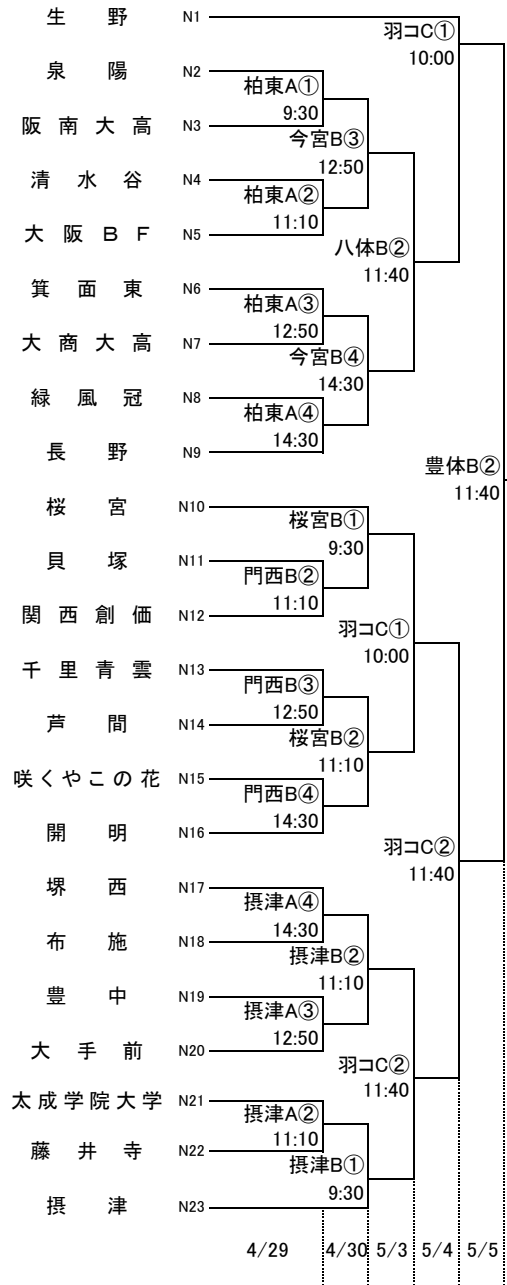

第72回大阪高等学校総合体育大会バスケットボール大会

1次予選

2017.4.23~5.5

女子 I

女子 J

第72回大阪高等学校総合体育大会バスケットボール大会

1次予選

2017.4.23~5.5

女子 K

女子 L

第72回大阪高等学校総合体育大会バスケットボール大会

1次予選

2017.4.23~5.5

女子 M

女子 N

第72回大阪高等学校総合体育大会バスケットボール大会

1次予選

2017.4.23~5.5

女子 O

女子 P

柏東: 柏原東高校 河南: 河南高校 八翠: 八尾翠翔高校 高津: 高津高校 八尾: 八尾高校
 香里: 香里丘高校 汎愛: 汎愛高校 桜宮: 桜宮高校 門西: 門真西高校 市岡: 市岡高校
 今宮: 今宮高校 堺上: 堺上高校 住吉: 住吉高校 信太: 信太高校 金岡: 金岡高校
 東淀: 東淀川高校 茨西: 茨木西高校 柴島: 柴島高校 摂津: 摂津高校
 守体: 守口市市民体育館 羽コ: はびきのコロセアム 住ス: 住吉スポーツセンター
 千体: 豊泉家千里体育館 豊体: 豊中市立豊島体育館 八体: 八尾市立総合体育館
 府共: 府民共済SUPERアリーナ 中央: 大阪市中央体育館