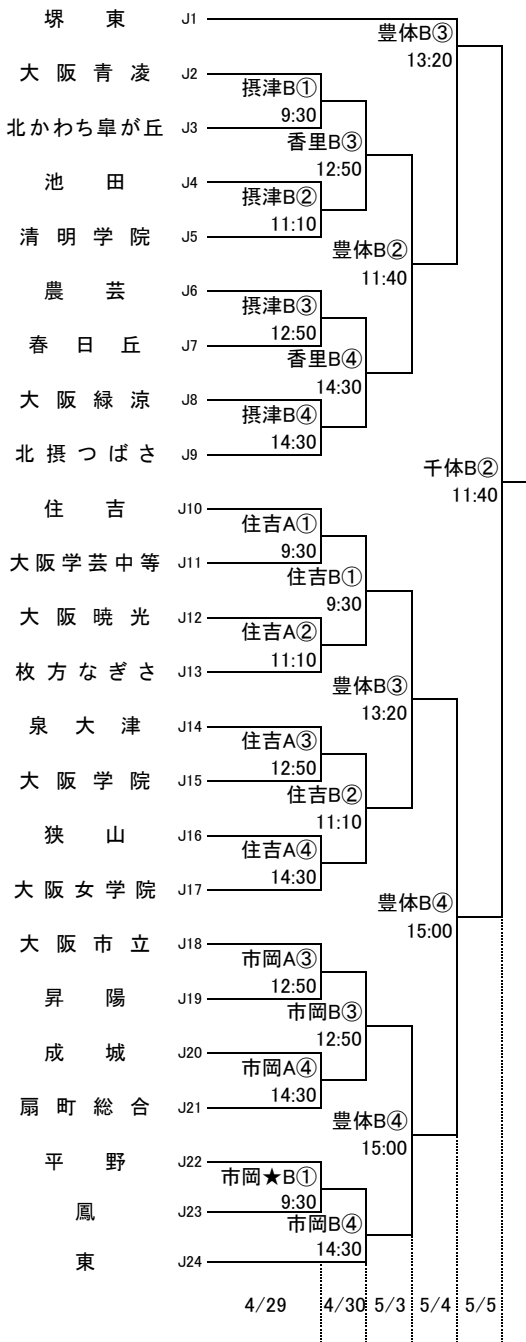

第72回大阪高等学校総合体育大会バスケットボール大会

1次予選

2017.4.23~5.5

女子 I

女子 J

第72回大阪高等学校総合体育大会バスケットボール大会

1次予選

2017.4.23~5.5

女子 K

女子 L

第72回大阪高等学校総合体育大会バスケットボール大会

1次予選

2017.4.23~5.5

女子 M

女子 N

第72回大阪高等学校総合体育大会バスケットボール大会

1次予選

2017.4.23~5.5

女子 O

女子 P

柏東: 柏原東高校 河南: 河南高校 八翠: 八尾翠翔高校 高津: 高津高校 八尾: 八尾高校
 香里: 香里丘高校 汎愛: 汎愛高校 桜宮: 桜宮高校 門西: 門真西高校 市岡: 市岡高校
 今宮: 今宮高校 堺上: 堺上高校 住吉: 住吉高校 信太: 信太高校 金岡: 金岡高校
 東淀: 東淀川高校 茨西: 茨木西高校 柴島: 柴島高校 摂津: 摂津高校
 守体: 守口市市民体育館 羽コ: はびきのコロセアム 住ス: 住吉スポーツセンター
 千体: 豊泉家千里体育館 豊体: 豊中市立豊島体育館 八体: 八尾市立総合体育館
 府共: 府民共済SUPERアリーナ 中央: 大阪市中央体育館