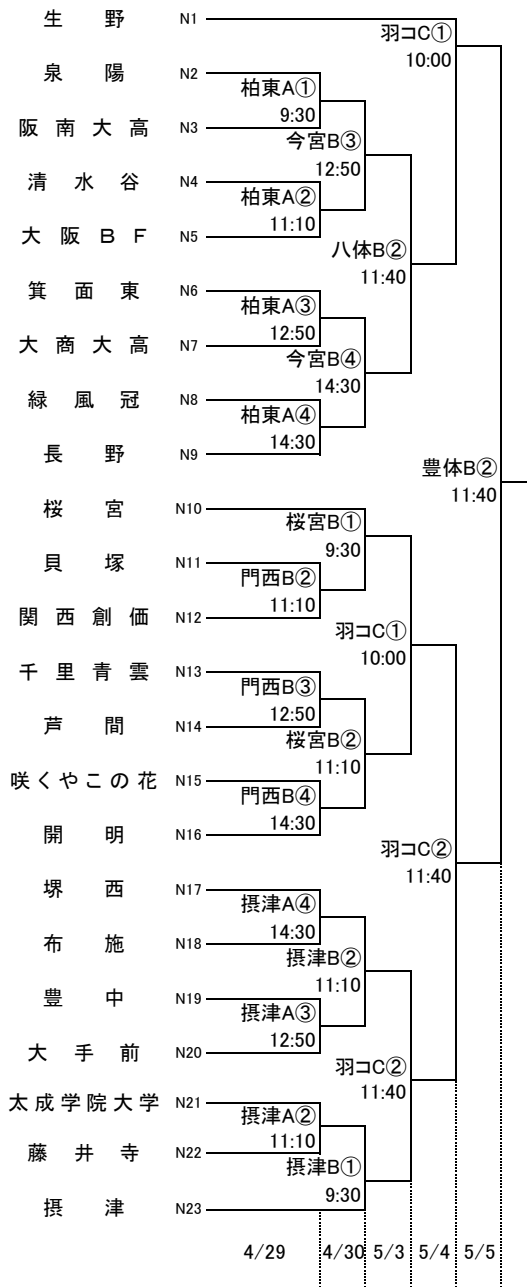

第72回大阪高等学校総合体育大会バスケットボール大会

1次予選

2017.4.23~5.5

女子 I

女子 J

第72回大阪高等学校総合体育大会バスケットボール大会

1次予選

2017.4.23~5.5

女子 K

女子 L

第72回大阪高等学校総合体育大会バスケットボール大会

1次予選

2017.4.23~5.5

女子 M

女子 N

第72回大阪高等学校総合体育大会バスケットボール大会

1次予選

2017.4.23~5.5

女子 O

女子 P

柏東: 柏原東高校 河南: 河南高校 八翠: 八尾翠翔高校 高津: 高津高校 八尾: 八尾高校
 香里: 香里丘高校 汎愛: 汎愛高校 桜宮: 桜宮高校 門西: 門真西高校 市岡: 市岡高校
 今宮: 今宮高校 堺上: 堺上高校 住吉: 住吉高校 信太: 信太高校 金岡: 金岡高校
 東淀: 東淀川高校 茨西: 茨木西高校 柴島: 柴島高校 摂津: 摂津高校
 守体: 守口市民体育館 羽コ: はびきのコロセアム 住ス: 住吉スポーツセンター
 千体: 豊泉家千里体育館 豊体: 豊中市立豊島体育館 八体: 八尾市立総合体育館
 府共: 府民共済SUPERアリーナ 中央: 大阪市中央体育館