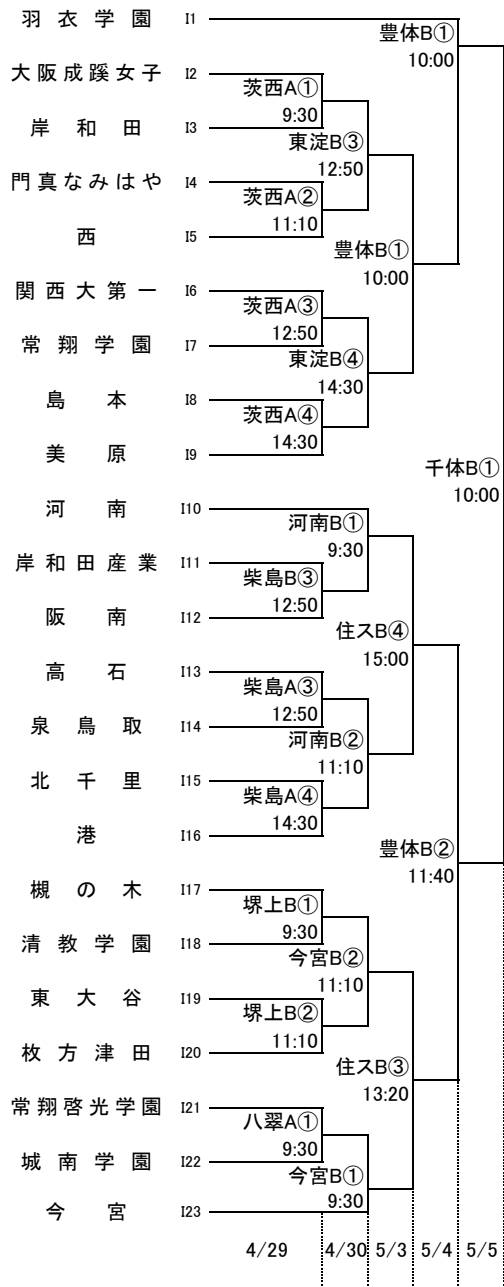

第72回大阪高等学校総合体育大会バスケットボール大会

1次予選

2017.4.23~5.5

女子 I

女子 J

第72回大阪高等学校総合体育大会バスケットボール大会

1次予選

2017.4.23~5.5

女子 K

女子 L

第72回大阪高等学校総合体育大会バスケットボール大会

1次予選

2017.4.23~5.5

女子 M

女子 N

第72回大阪高等学校総合体育大会バスケットボール大会

1次予選

2017.4.23~5.5

女子 O

女子 P

柏東: 柏原東高校 河南: 河南高校 八翠: 八尾翠翔高校 高津: 高津高校 八尾: 八尾高校
 香里: 香里丘高校 汎愛: 汎愛高校 桜宮: 桜宮高校 門西: 門真西高校 市岡: 市岡高校
 今宮: 今宮高校 堺上: 堺上高校 住吉: 住吉高校 信太: 信太高校 金岡: 金岡高校
 東淀: 東淀川高校 茨西: 茨木西高校 柴島: 柴島高校 摂津: 摂津高校
 守体: 守口市市民体育館 羽コ: はびきのコロセアム 住ス: 住吉スポーツセンター
 千体: 豊泉家千里体育館 豊体: 豊中市立豊島体育館 八体: 八尾市立総合体育館
 府共: 府民共済SUPERアリーナ 中央: 大阪市中央体育館