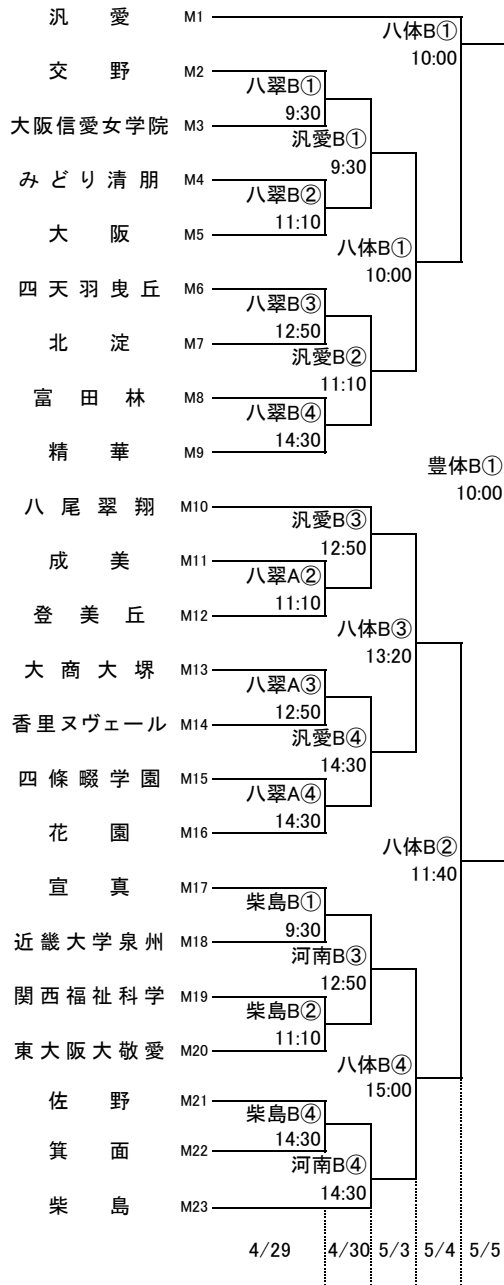

第72回大阪高等学校総合体育大会バスケットボール大会

1次予選

2017.4.23~5.5

女子 I

女子 J

第72回大阪高等学校総合体育大会バスケットボール大会

1次予選

2017.4.23~5.5

女子 K

女子 L

第72回大阪高等学校総合体育大会バスケットボール大会

1次予選

2017.4.23~5.5

女子 M

女子 N

第72回大阪高等学校総合体育大会バスケットボール大会

1次予選

2017.4.23~5.5

女子 O

女子 P

柏東: 柏原東高校 河南: 河南高校 八翠: 八尾翠翔高校 高津: 高津高校 八尾: 八尾高校
 香里: 香里丘高校 汎愛: 汎愛高校 桜宮: 桜宮高校 門西: 門真西高校 市岡: 市岡高校
 今宮: 今宮高校 堺上: 堺上高校 住吉: 住吉高校 信太: 信太高校 金岡: 金岡高校
 東淀: 東淀川高校 茨西: 茨木西高校 柴島: 柴島高校 摂津: 摂津高校
 守体: 守口市市民体育館 羽コ: はびきのコロセアム 住ス: 住吉スポーツセンター
 千体: 豊泉家千里体育館 豊体: 豊中市立豊島体育館 八体: 八尾市立総合体育館
 府共: 府民共済SUPERアリーナ 中央: 大阪市中央体育館