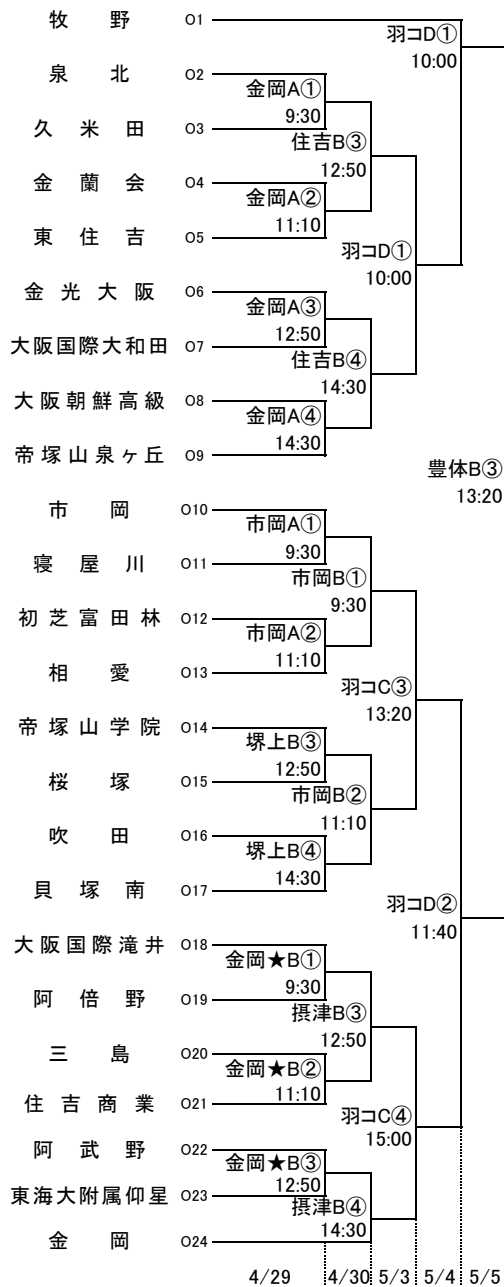

第72回大阪高等学校総合体育大会バスケットボール大会

1次予選

2017.4.23~5.5

女子 I

女子 J

第72回大阪高等学校総合体育大会バスケットボール大会

1次予選

2017.4.23~5.5

女子 K

女子 L

第72回大阪高等学校総合体育大会バスケットボール大会

1次予選

2017.4.23~5.5

女子 M

女子 N

第72回大阪高等学校総合体育大会バスケットボール大会

1次予選

2017.4.23~5.5

女子 O

女子 P

柏東: 柏原東高校 河南: 河南高校 八翠: 八尾翠翔高校 高津: 高津高校 八尾: 八尾高校
 香里: 香里丘高校 汎愛: 汎愛高校 桜宮: 桜宮高校 門西: 門真西高校 市岡: 市岡高校
 今宮: 今宮高校 堺上: 堺上高校 住吉: 住吉高校 信太: 信太高校 金岡: 金岡高校
 東淀: 東淀川高校 茨西: 茨木西高校 柴島: 柴島高校 摂津: 摂津高校
 守体: 守口市市民体育館 羽コ: はびきのコロセアム 住ス: 住吉スポーツセンター
 千体: 豊泉家千里体育館 豊体: 豊中市立豊島体育館 八体: 八尾市立総合体育館
 府共: 府民共済SUPERアリーナ 中央: 大阪市中央体育館