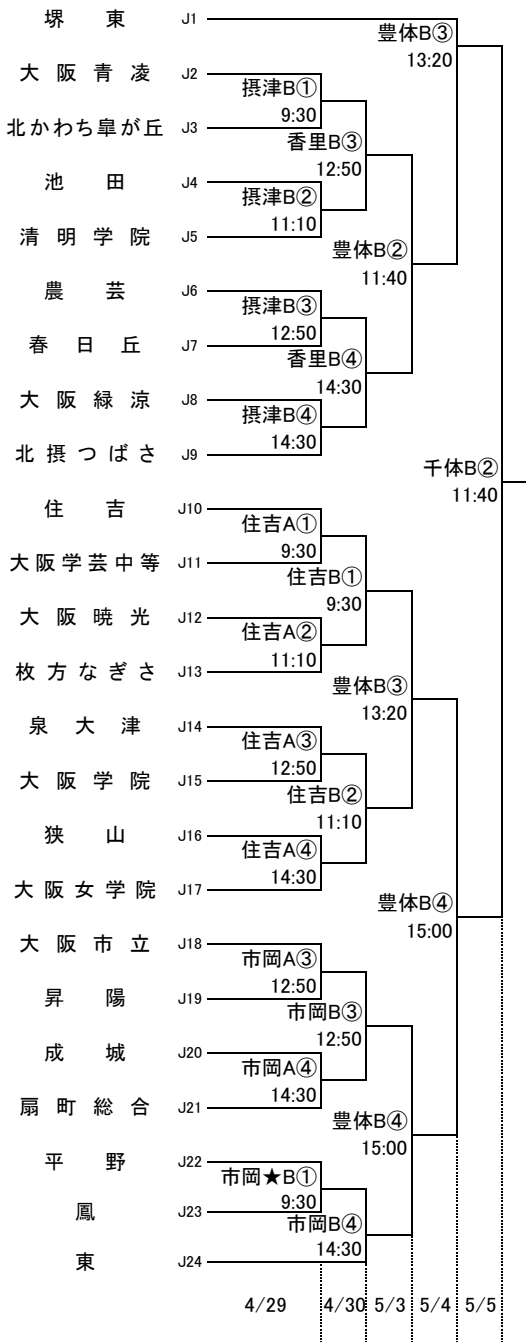

第72回大阪高等学校総合体育大会バスケットボール大会

1次予選

2017.4.23~5.5

女子 I

女子 J

第72回大阪高等学校総合体育大会バスケットボール大会

1次予選

2017.4.23~5.5

女子 K

女子 L

第72回大阪高等学校総合体育大会バスケットボール大会

1次予選

2017.4.23~5.5

女子 M

女子 N

第72回大阪高等学校総合体育大会バスケットボール大会

1次予選

2017.4.23~5.5

女子 O

女子 P

柏東: 柏原東高校 河南: 河南高校 八翠: 八尾翠翔高校 高津: 高津高校 八尾: 八尾高校
 香里: 香里丘高校 汎愛: 汎愛高校 桜宮: 桜宮高校 門西: 門真西高校 市岡: 市岡高校
 今宮: 今宮高校 堺上: 堺上高校 住吉: 住吉高校 信太: 信太高校 金岡: 金岡高校
 東淀: 東淀川高校 茨西: 茨木西高校 柴島: 柴島高校 摂津: 摂津高校
 守体: 守口市民体育館 羽コ: はびきのコロセアム 住ス: 住吉スポーツセンター
 千体: 豊泉家千里体育館 豊体: 豊中市立豊島体育館 八体: 八尾市立総合体育館
 府共: 府民共済SUPERアリーナ 中央: 大阪市中央体育館