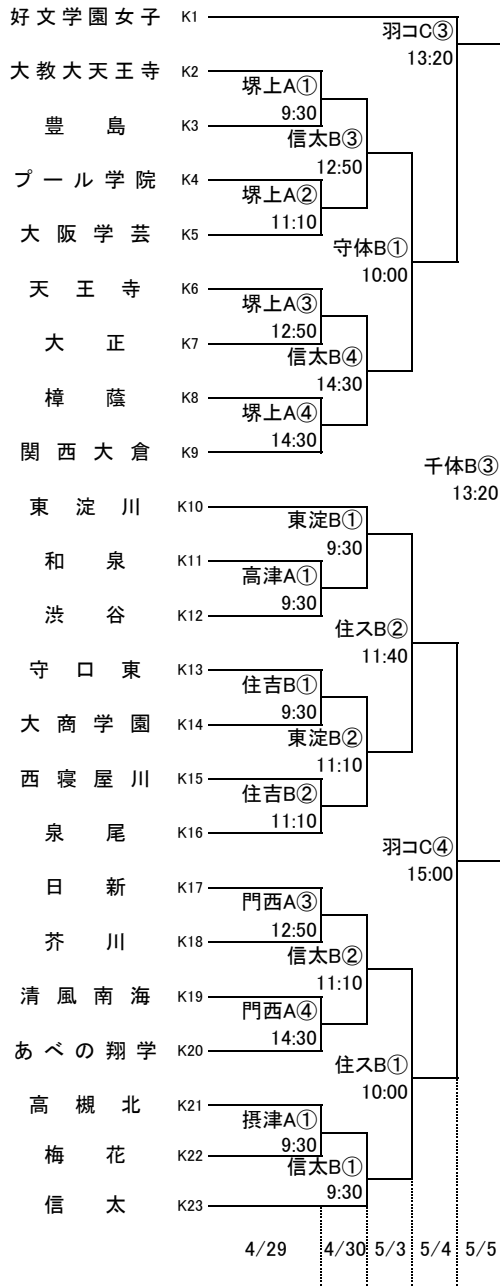

第72回大阪高等学校総合体育大会バスケットボール大会

1次予選

2017.4.23~5.5

女子 I

女子 J

第72回大阪高等学校総合体育大会バスケットボール大会

1次予選

2017.4.23~5.5

女子 K

女子 L

第72回大阪高等学校総合体育大会バスケットボール大会

1次予選

2017.4.23~5.5

女子 M

女子 N

第72回大阪高等学校総合体育大会バスケットボール大会

1次予選

2017.4.23~5.5

女子 O

女子 P

柏東: 柏原東高校 河南: 河南高校 八翠: 八尾翠翔高校 高津: 高津高校 八尾: 八尾高校
 香里: 香里丘高校 汎愛: 汎愛高校 桜宮: 桜宮高校 門西: 門真西高校 市岡: 市岡高校
 今宮: 今宮高校 堺上: 堺上高校 住吉: 住吉高校 信太: 信太高校 金岡: 金岡高校
 東淀: 東淀川高校 茨西: 茨木西高校 柴島: 柴島高校 摂津: 摂津高校
 守体: 守口市民体育館 羽コ: はびきのコロセアム 住ス: 住吉スポーツセンター
 千体: 豊泉家千里体育館 豊体: 豊中市立豊島体育館 八体: 八尾市立総合体育館
 府共: 府民共済SUPERアリーナ 中央: 大阪市中央体育館