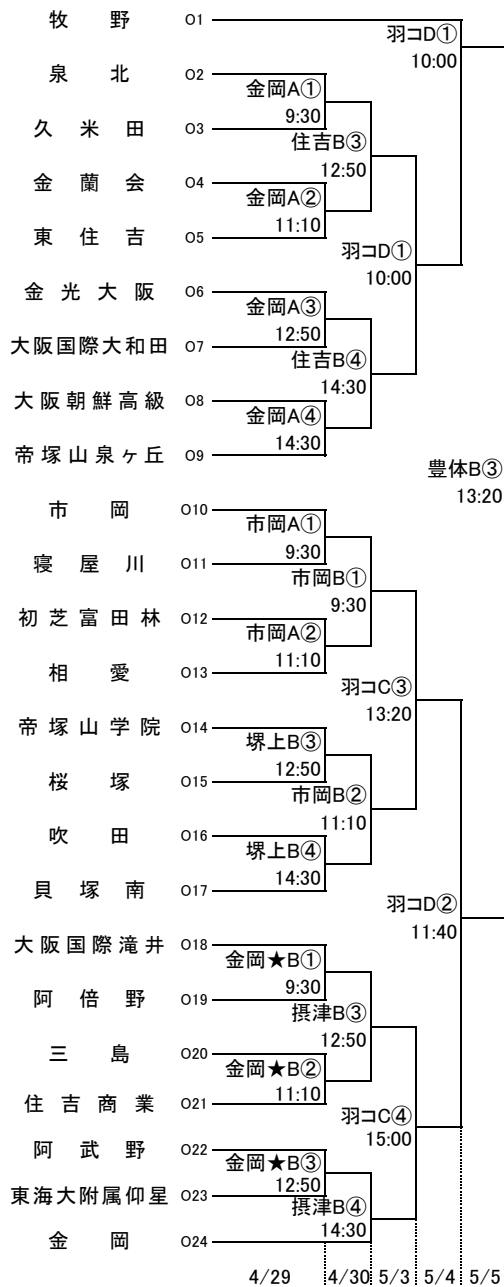

第72回大阪高等学校総合体育大会バスケットボール大会

1次予選

2017.4.23~5.5

女子 I

女子 J

第72回大阪高等学校総合体育大会バスケットボール大会

1次予選

2017.4.23~5.5

女子 K

女子 L

第72回大阪高等学校総合体育大会バスケットボール大会

1次予選

2017.4.23~5.5

女子 M

女子 N

第72回大阪高等学校総合体育大会バスケットボール大会

1次予選

2017.4.23~5.5

女子 O

女子 P

柏東: 柏原東高校 河南: 河南高校 八翠: 八尾翠翔高校 高津: 高津高校 八尾: 八尾高校
 香里: 香里丘高校 汎愛: 汎愛高校 桜宮: 桜宮高校 門西: 門真西高校 市岡: 市岡高校
 今宮: 今宮高校 堺上: 堺上高校 住吉: 住吉高校 信太: 信太高校 金岡: 金岡高校
 東淀: 東淀川高校 茨西: 茨木西高校 柴島: 柴島高校 摂津: 摂津高校
 守体: 守口市民体育館 羽コ: はびきのコロセアム 住ス: 住吉スポーツセンター
 千体: 豊泉家千里体育館 豊体: 豊中市立豊島体育館 八体: 八尾市立総合体育館
 府共: 府民共済SUPERアリーナ 中央: 大阪市中央体育館