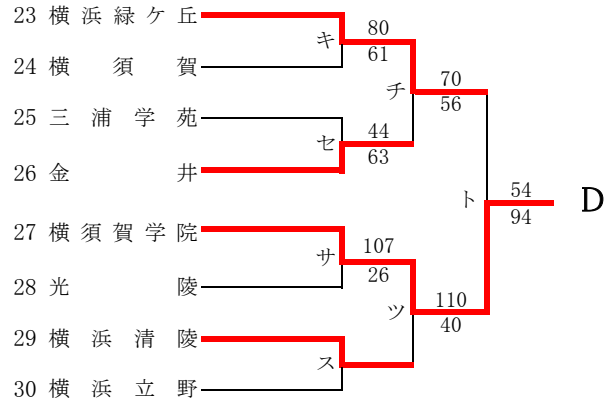

県大会直接出場 アレセイア 湘南工大附

**男子**

第71回関東高等学校バスケットボール選手権大会神奈川県予選会  
兼 平成29年度神奈川県高等学校春季バスケットボール大会  
西支部予選

県大会直接出場 アレセイア

**女子**

第71回関東高等学校バスケットボール選手権大会神奈川県予選会  
兼 平成29年度神奈川県高等学校春季バスケットボール大会  
南支部予選会

**男子**

合同A…県商工、市横浜商業  
合同B…釜利谷、三浦臨海