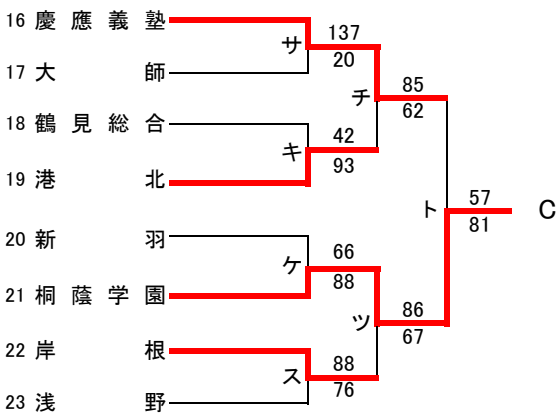

第71回関東高等学校バスケットボール選手権大会神奈川県予選会
兼 平成29年度神奈川県高等学校春季バスケットボール大会
東支部予選

県大会直接出場 : 法政二 桐光学園 市立高津

男子