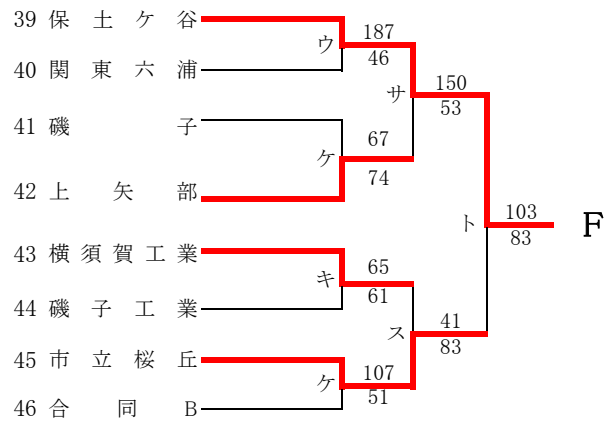

県大会直接出場 アレセイア 湘南工大附

**男子**

第71回関東高等学校バスケットボール選手権大会神奈川県予選会  
兼 平成29年度神奈川県高等学校春季バスケットボール大会  
西支部予選

県大会直接出場 アレセイア

**女子**

第71回関東高等学校バスケットボール選手権大会神奈川県予選会  
兼 平成29年度神奈川県高等学校春季バスケットボール大会  
南支部予選会

**男子**

合同A…県商工、市横浜商業  
合同B…釜利谷、三浦臨海