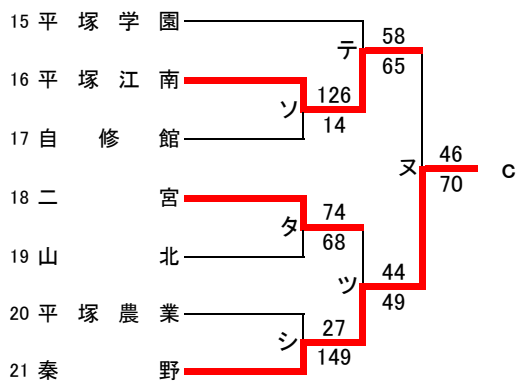

県大会直接出場 アレセイア 湘南工大附

**男子**

第71回関東高等学校バスケットボール選手権大会神奈川県予選会  
兼 平成29年度神奈川県高等学校春季バスケットボール大会  
西支部予選

県大会直接出場 アレセイア

**女子**

第71回関東高等学校バスケットボール選手権大会神奈川県予選会  
兼 平成29年度神奈川県高等学校春季バスケットボール大会  
南支部予選会

**男子**

合同A…県商工、市横浜商業  
合同B…釜利谷、三浦臨海