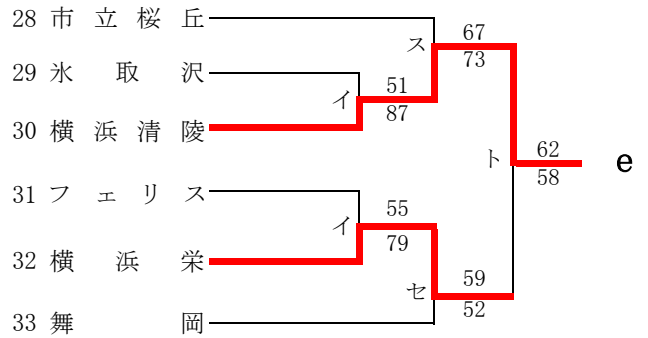

第71回関東高等学校バスケットボール選手権大会神奈川県予選会
兼 平成29年度神奈川県高等学校春季バスケットボール大会
南支部予選会

県大会直接出場…横浜清風、湘南学院

女子

合同b…永谷、磯子、関東六浦
合同c…釜利谷、横須賀工業