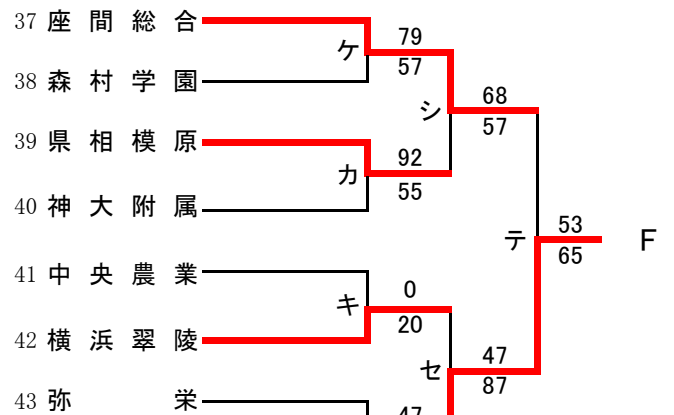

第71回関東高等学校バスケットボール選手権大会神奈川県予選会
兼 平成29年度神奈川県高等学校春季バスケットボール大会
北支部予選

県大会直接出場 厚木東 東海大相模 厚木北

男子

網掛けのチームは棄権をあらわします。