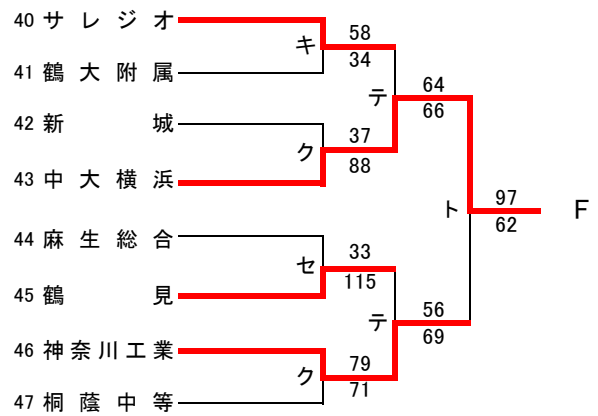

第71回関東高等学校バスケットボール選手権大会神奈川県予選会
兼 平成29年度神奈川県高等学校春季バスケットボール大会
東支部予選

県大会直接出場 : 法政二 桐光学園 市立高津

男子