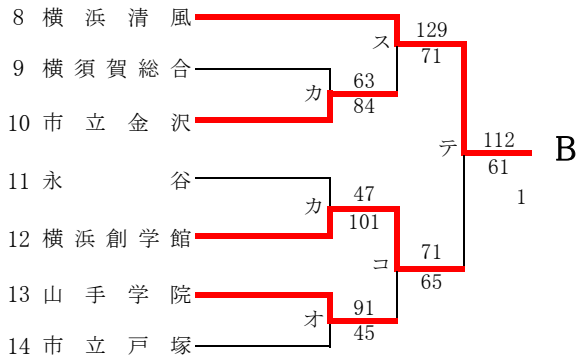

県大会直接出場 アレセイア 湘南工大附

**男子**

第71回関東高等学校バスケットボール選手権大会神奈川県予選会  
兼 平成29年度神奈川県高等学校春季バスケットボール大会  
西支部予選

県大会直接出場 アレセイア

**女子**

第71回関東高等学校バスケットボール選手権大会神奈川県予選会  
兼 平成29年度神奈川県高等学校春季バスケットボール大会  
南支部予選会

**男子**

合同A…県商工、市横浜商業  
合同B…釜利谷、三浦臨海