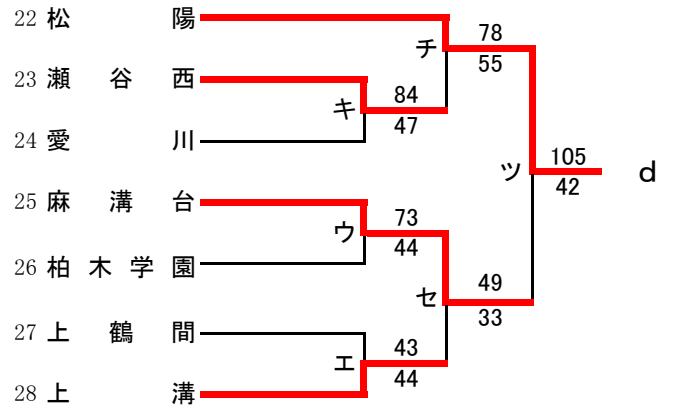

**男子**

網掛けのチームは棄権をあらわします。

第71回関東高等学校バスケットボール選手権大会神奈川県予選会  
兼 平成29年度神奈川県高等学校春季バスケットボール大会  
北支部予選

県大会直接出場 座間 旭 相模女子大 弥栄

**女子**

網掛けのチームは棄権をあらわします。

合同d : 綾瀬西+相模原中等+城山  
合同e : 瀬谷+横浜翠陵+横浜旭陵