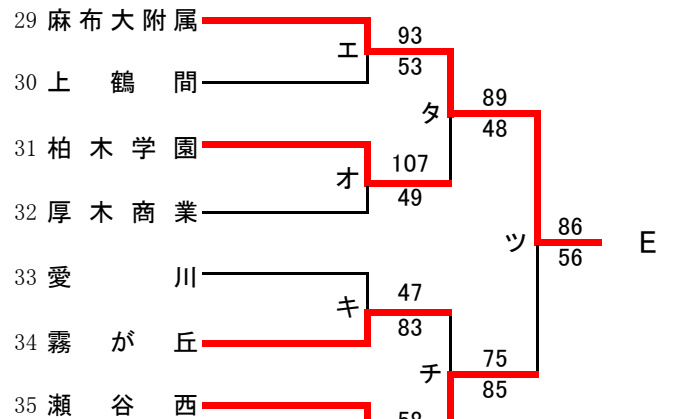

第71回関東高等学校バスケットボール選手権大会神奈川県予選会
兼 平成29年度神奈川県高等学校春季バスケットボール大会
北支部予選

県大会直接出場 厚木東 東海大相模 厚木北

男子

網掛けのチームは棄権をあらわします。