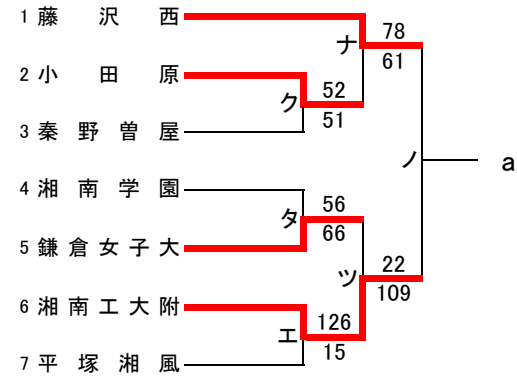

県大会直接出場 アレセイア 湘南工大附

**男子**

第71回関東高等学校バスケットボール選手権大会神奈川県予選会  
兼 平成29年度神奈川県高等学校春季バスケットボール大会  
西支部予選

県大会直接出場 アレセイア

**女子**

第71回関東高等学校バスケットボール選手権大会神奈川県予選会  
兼 平成29年度神奈川県高等学校春季バスケットボール大会  
南支部予選会

**男子**

合同A…県商工、市横浜商業  
合同B…釜利谷、三浦臨海