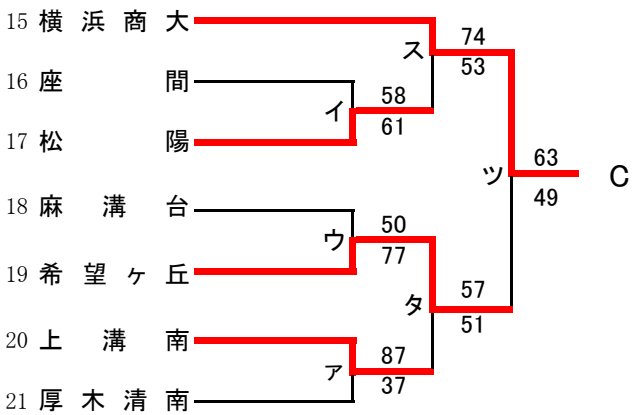

第71回関東高等学校バスケットボール選手権大会神奈川県予選会
兼 平成29年度神奈川県高等学校春季バスケットボール大会
北支部予選

県大会直接出場 厚木東 東海大相模 厚木北

男子

網掛けのチームは棄権をあらわします。