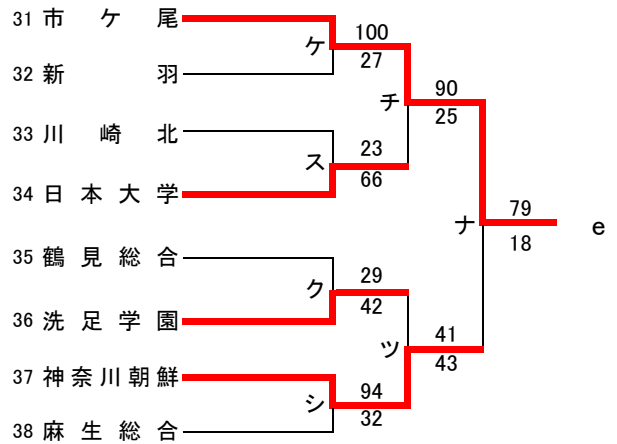

第71回関東高等学校バスケットボール選手権大会神奈川県予選会
兼 平成29年度神奈川県高等学校春季バスケットボール大会
東支部予選

県大会直接出場 元石川

女子

合同a : 桐蔭学園+聖ヨゼフ