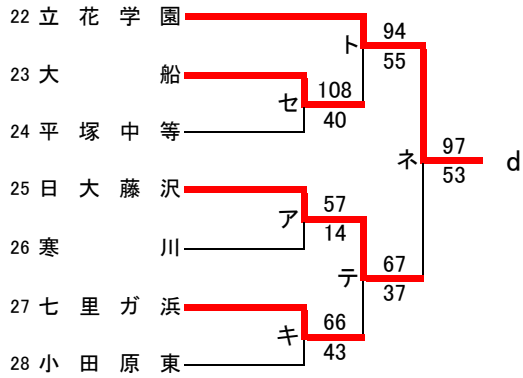

県大会直接出場 アレセイア 湘南工大附

**男子**

第71回関東高等学校バスケットボール選手権大会神奈川県予選会  
兼 平成29年度神奈川県高等学校春季バスケットボール大会  
西支部予選

県大会直接出場 アレセイア

**女子**

第71回関東高等学校バスケットボール選手権大会神奈川県予選会  
兼 平成29年度神奈川県高等学校春季バスケットボール大会  
南支部予選会

**男子**

合同A…県商工、市横浜商業  
合同B…釜利谷、三浦臨海