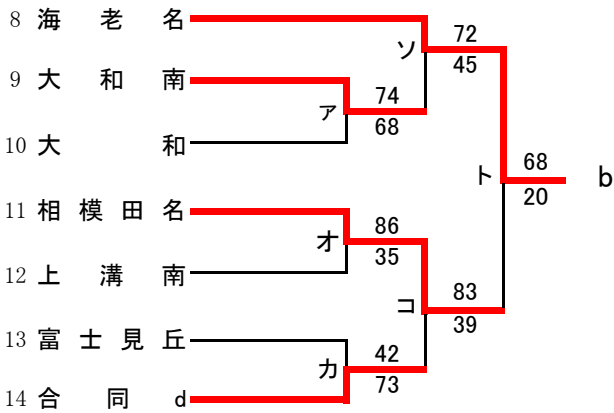

**男子**

網掛けのチームは棄権をあらわします。

第71回関東高等学校バスケットボール選手権大会神奈川県予選会  
兼 平成29年度神奈川県高等学校春季バスケットボール大会  
北支部予選

県大会直接出場 座間 旭 相模女子大 弥栄

**女子**

網掛けのチームは棄権をあらわします。

合同d : 綾瀬西+相模原中等+城山  
合同e : 瀬谷+横浜翠陵+横浜旭陵