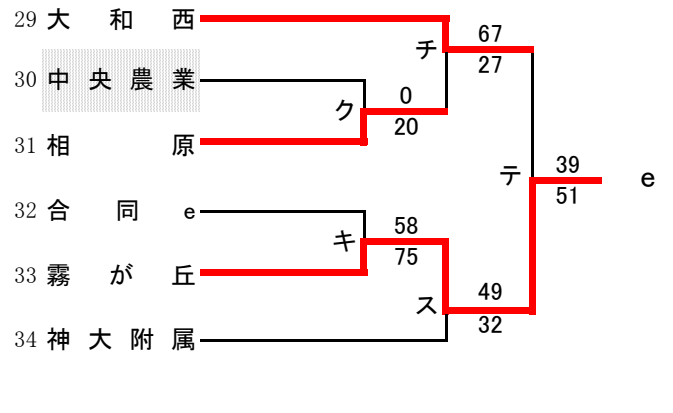

**男子**

網掛けのチームは棄権をあらわします。

第71回関東高等学校バスケットボール選手権大会神奈川県予選会  
兼 平成29年度神奈川県高等学校春季バスケットボール大会  
北支部予選

県大会直接出場 座間 旭 相模女子大 弥栄

**女子**

網掛けのチームは棄権をあらわします。

合同d : 綾瀬西+相模原中等+城山  
合同e : 瀬谷+横浜翠陵+横浜旭陵