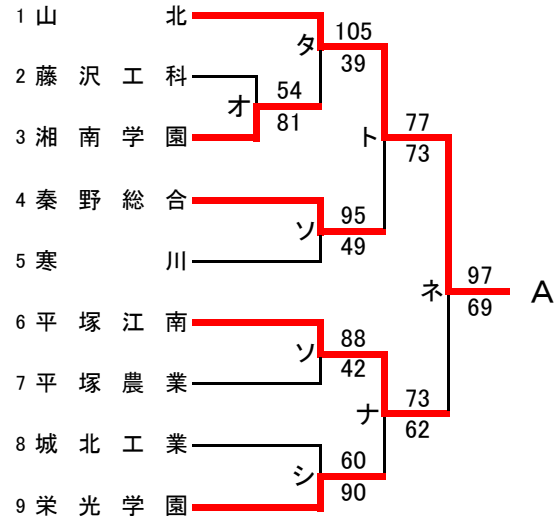

県大会直接出場 アレセイア 湘南工大附

**男子**

第71回関東高等学校バスケットボール選手権大会神奈川県予選会  
兼 平成29年度神奈川県高等学校春季バスケットボール大会  
西支部予選

県大会直接出場 アレセイア

**女子**

第71回関東高等学校バスケットボール選手権大会神奈川県予選会  
兼 平成29年度神奈川県高等学校春季バスケットボール大会  
南支部予選会

**男子**

合同A…県商工、市横浜商業  
合同B…釜利谷、三浦臨海