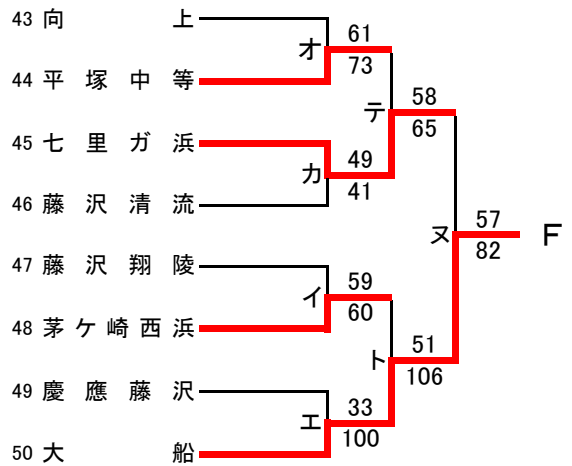

県大会直接出場 アレセイア 湘南工大附

**男子**

第71回関東高等学校バスケットボール選手権大会神奈川県予選会  
兼 平成29年度神奈川県高等学校春季バスケットボール大会  
西支部予選

県大会直接出場 アレセイア

**女子**

第71回関東高等学校バスケットボール選手権大会神奈川県予選会  
兼 平成29年度神奈川県高等学校春季バスケットボール大会  
南支部予選会

**男子**

合同A…県商工、市横浜商業  
合同B…釜利谷、三浦臨海