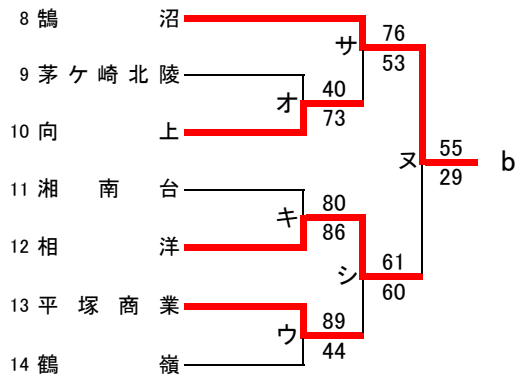

県大会直接出場 アレセイア 湘南工大附

**男子**

第71回関東高等学校バスケットボール選手権大会神奈川県予選会  
兼 平成29年度神奈川県高等学校春季バスケットボール大会  
西支部予選

県大会直接出場 アレセイア

**女子**

第71回関東高等学校バスケットボール選手権大会神奈川県予選会  
兼 平成29年度神奈川県高等学校春季バスケットボール大会  
南支部予選会

**男子**

合同A…県商工、市横浜商業  
合同B…釜利谷、三浦臨海