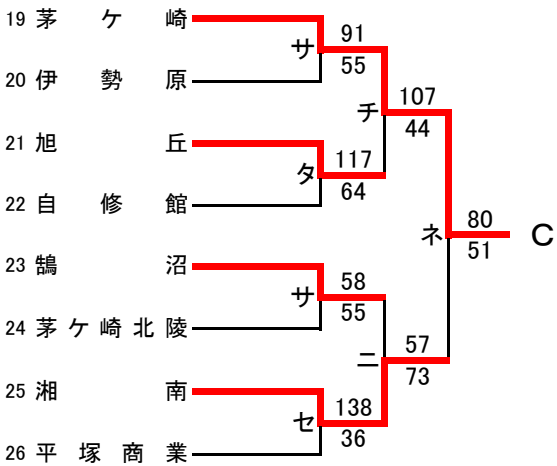

県大会直接出場 アレセイア 湘南工大附

**男子**

第71回関東高等学校バスケットボール選手権大会神奈川県予選会  
兼 平成29年度神奈川県高等学校春季バスケットボール大会  
西支部予選

県大会直接出場 アレセイア

**女子**

第71回関東高等学校バスケットボール選手権大会神奈川県予選会  
兼 平成29年度神奈川県高等学校春季バスケットボール大会  
南支部予選会

**男子**

合同A…県商工、市横浜商業  
合同B…釜利谷、三浦臨海