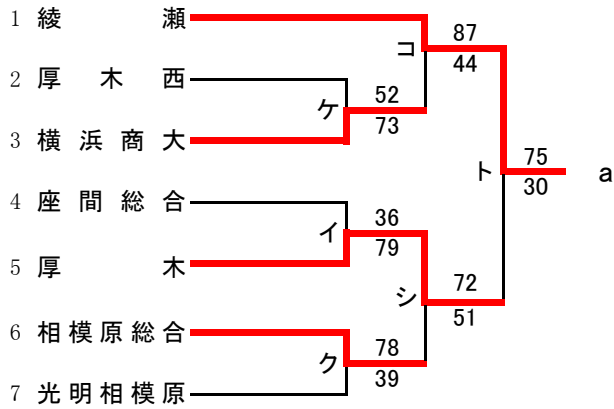

**男子**

網掛けのチームは棄権をあらわします。

第71回関東高等学校バスケットボール選手権大会神奈川県予選会  
兼 平成29年度神奈川県高等学校春季バスケットボール大会  
北支部予選

県大会直接出場 座間 旭 相模女子大 弥栄

**女子**

網掛けのチームは棄権をあらわします。

合同d : 綾瀬西+相模原中等+城山  
合同e : 瀬谷+横浜翠陵+横浜旭陵