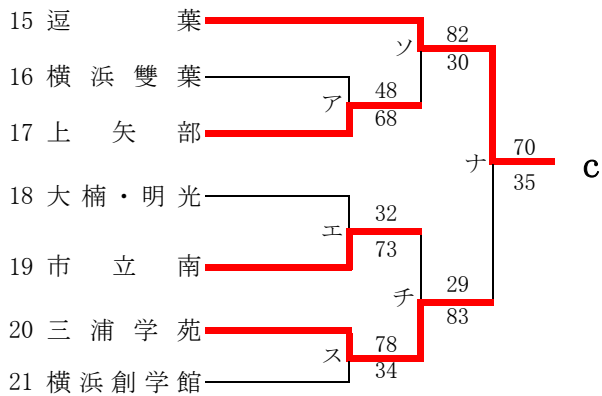

第71回関東高等学校バスケットボール選手権大会神奈川県予選会
兼 平成29年度神奈川県高等学校春季バスケットボール大会
南支部予選会

県大会直接出場…横浜清風、湘南学院

女子

合同b…永谷、磯子、関東六浦
合同c…釜利谷、横須賀工業