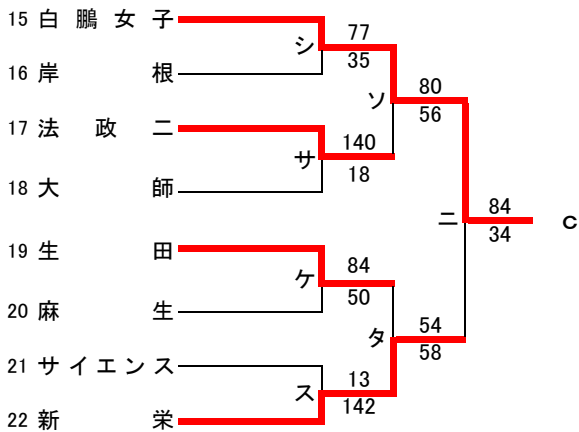

第71回関東高等学校バスケットボール選手権大会神奈川県予選会
兼 平成29年度神奈川県高等学校春季バスケットボール大会
東支部予選

県大会直接出場 元石川

女子

合同a : 桐蔭学園+聖ヨゼフ