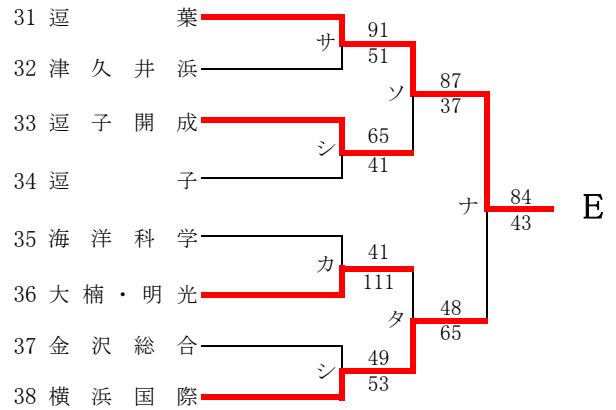

県大会直接出場 アレセイア 湘南工大附

**男子**

第71回関東高等学校バスケットボール選手権大会神奈川県予選会  
兼 平成29年度神奈川県高等学校春季バスケットボール大会  
西支部予選

県大会直接出場 アレセイア

**女子**

第71回関東高等学校バスケットボール選手権大会神奈川県予選会  
兼 平成29年度神奈川県高等学校春季バスケットボール大会  
南支部予選会

**男子**

合同A…県商工、市横浜商業  
合同B…釜利谷、三浦臨海