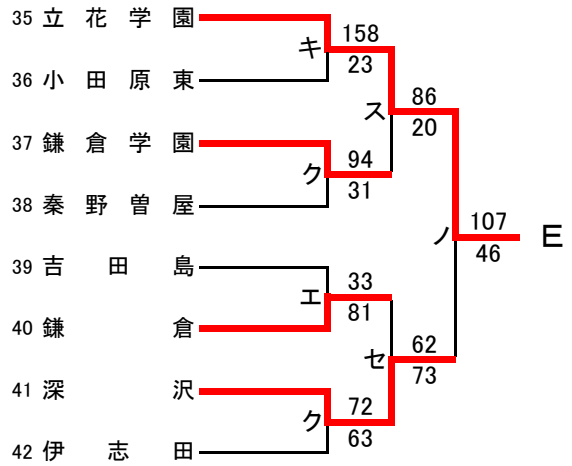

県大会直接出場 アレセイア 湘南工大附

**男子**

第71回関東高等学校バスケットボール選手権大会神奈川県予選会  
兼 平成29年度神奈川県高等学校春季バスケットボール大会  
西支部予選

県大会直接出場 アレセイア

**女子**

第71回関東高等学校バスケットボール選手権大会神奈川県予選会  
兼 平成29年度神奈川県高等学校春季バスケットボール大会  
南支部予選会

**男子**

合同A…県商工、市横浜商業  
合同B…釜利谷、三浦臨海