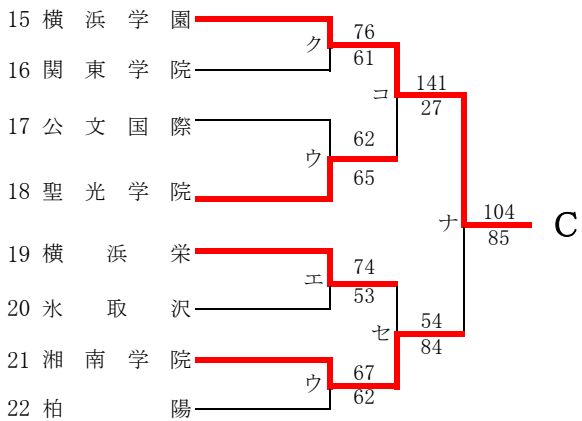

県大会直接出場 アレセイア 湘南工大附

**男子**

第71回関東高等学校バスケットボール選手権大会神奈川県予選会  
兼 平成29年度神奈川県高等学校春季バスケットボール大会  
西支部予選

県大会直接出場 アレセイア

**女子**

第71回関東高等学校バスケットボール選手権大会神奈川県予選会  
兼 平成29年度神奈川県高等学校春季バスケットボール大会  
南支部予選会

**男子**

合同A…県商工、市横浜商業  
合同B…釜利谷、三浦臨海