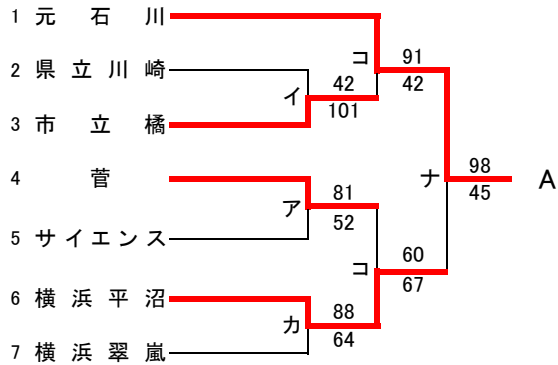

第71回関東高等学校バスケットボール選手権大会神奈川県予選会
兼 平成29年度神奈川県高等学校春季バスケットボール大会
東支部予選

県大会直接出場 : 法政二 桐光学園 市立高津

男子