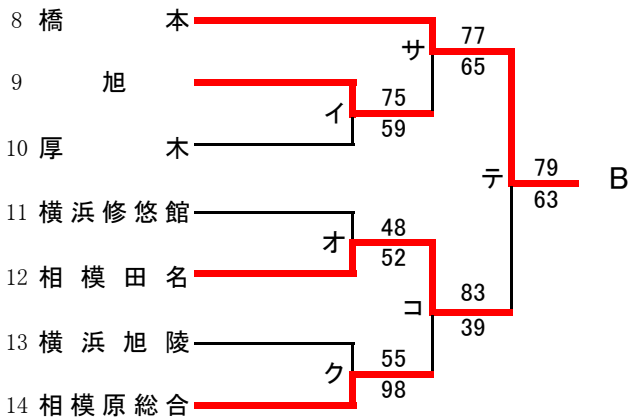

第71回関東高等学校バスケットボール選手権大会神奈川県予選会
兼 平成29年度神奈川県高等学校春季バスケットボール大会
北支部予選

県大会直接出場 厚木東 東海大相模 厚木北

男子

網掛けのチームは棄権をあらわします。