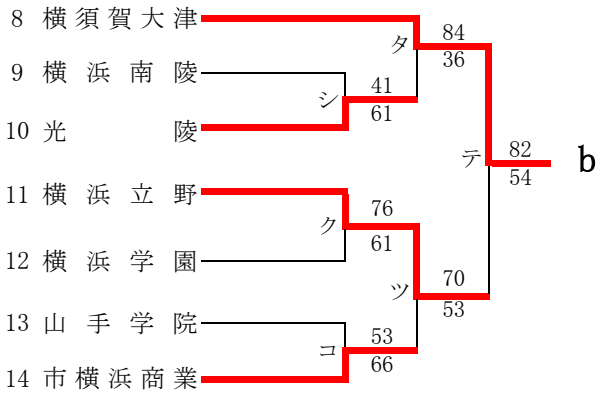

第71回関東高等学校バスケットボール選手権大会神奈川県予選会
兼 平成29年度神奈川県高等学校春季バスケットボール大会
南支部予選会

県大会直接出場…横浜清風、湘南学院

女子

合同b…永谷、磯子、関東六浦
合同c…釜利谷、横須賀工業