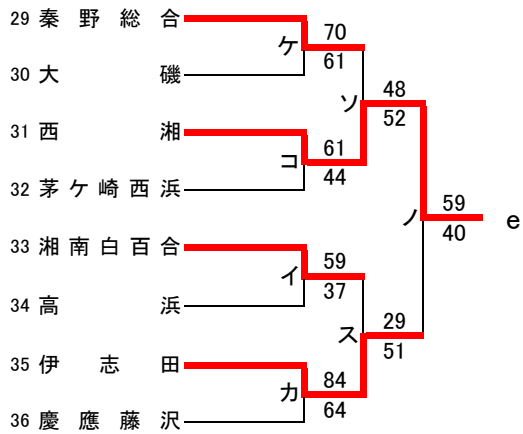

県大会直接出場 アレセイア 湘南工大附

**男子**

第71回関東高等学校バスケットボール選手権大会神奈川県予選会  
兼 平成29年度神奈川県高等学校春季バスケットボール大会  
西支部予選

県大会直接出場 アレセイア

**女子**

第71回関東高等学校バスケットボール選手権大会神奈川県予選会  
兼 平成29年度神奈川県高等学校春季バスケットボール大会  
南支部予選会

**男子**

合同A…県商工、市横浜商業  
合同B…釜利谷、三浦臨海