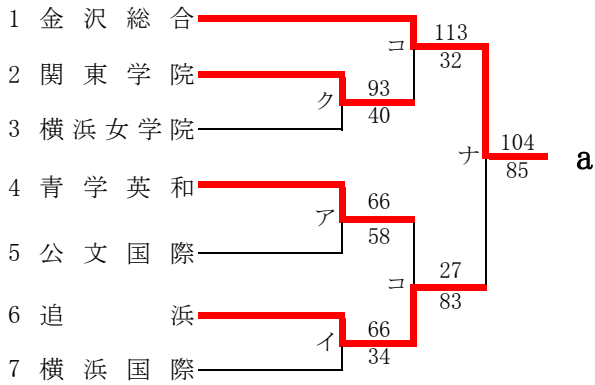

第71回関東高等学校バスケットボール選手権大会神奈川県予選会
兼 平成29年度神奈川県高等学校春季バスケットボール大会
南支部予選会

県大会直接出場…横浜清風、湘南学院

女子

合同b…永谷、磯子、関東六浦
合同c…釜利谷、横須賀工業