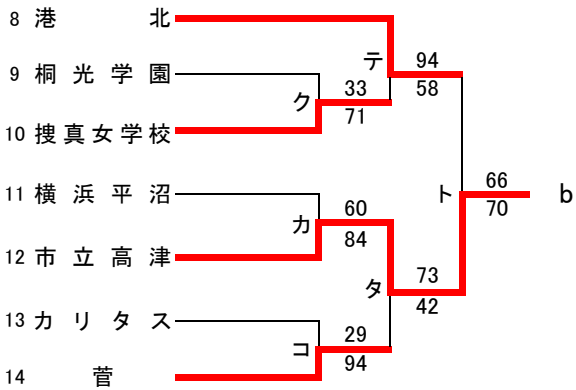

第71回関東高等学校バスケットボール選手権大会神奈川県予選会
兼 平成29年度神奈川県高等学校春季バスケットボール大会
東支部予選

県大会直接出場 元石川

女子

合同a : 桐蔭学園+聖ヨゼフ