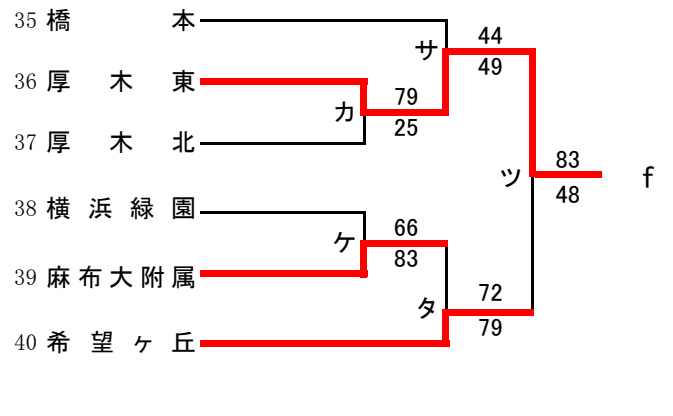

**男子**

網掛けのチームは棄権をあらわします。

第71回関東高等学校バスケットボール選手権大会神奈川県予選会  
兼 平成29年度神奈川県高等学校春季バスケットボール大会  
北支部予選

県大会直接出場 座間 旭 相模女子大 弥栄

**女子**

網掛けのチームは棄権をあらわします。

合同d : 綾瀬西+相模原中等+城山  
合同e : 瀬谷+横浜翠陵+横浜旭陵