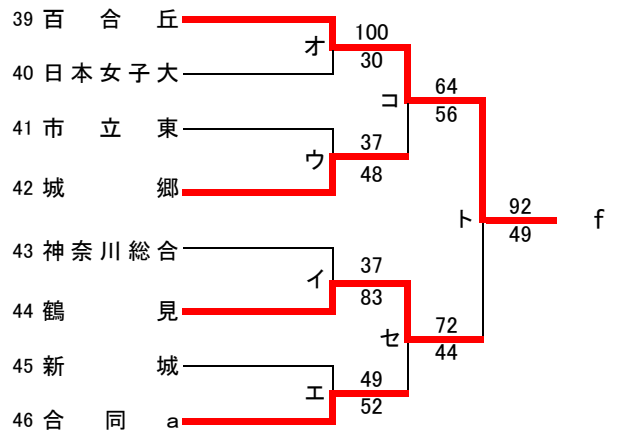

第71回関東高等学校バスケットボール選手権大会神奈川県予選会
兼 平成29年度神奈川県高等学校春季バスケットボール大会
東支部予選

県大会直接出場 元石川

女子

合同a : 桐蔭学園+聖ヨゼフ