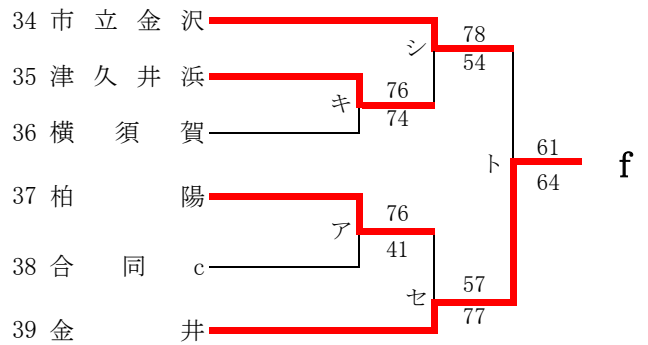

第71回関東高等学校バスケットボール選手権大会神奈川県予選会
兼 平成29年度神奈川県高等学校春季バスケットボール大会
南支部予選会

県大会直接出場…横浜清風、湘南学院

女子

合同b…永谷、磯子、関東六浦
合同c…釜利谷、横須賀工業