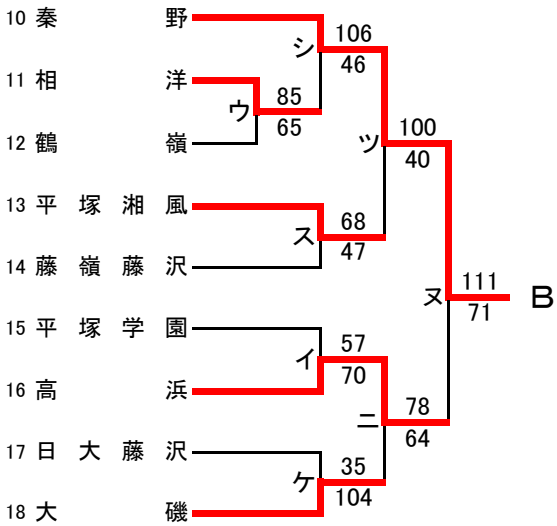

県大会直接出場 アレセイア 湘南工大附

**男子**

第71回関東高等学校バスケットボール選手権大会神奈川県予選会  
兼 平成29年度神奈川県高等学校春季バスケットボール大会  
西支部予選

県大会直接出場 アレセイア

**女子**

第71回関東高等学校バスケットボール選手権大会神奈川県予選会  
兼 平成29年度神奈川県高等学校春季バスケットボール大会  
南支部予選会

**男子**

合同A…県商工、市横浜商業  
合同B…釜利谷、三浦臨海