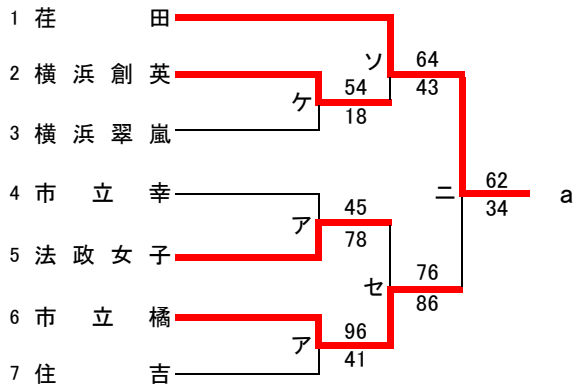

第71回関東高等学校バスケットボール選手権大会神奈川県予選会
兼 平成29年度神奈川県高等学校春季バスケットボール大会
東支部予選

県大会直接出場 元石川

女子

合同a : 桐蔭学園+聖ヨゼフ