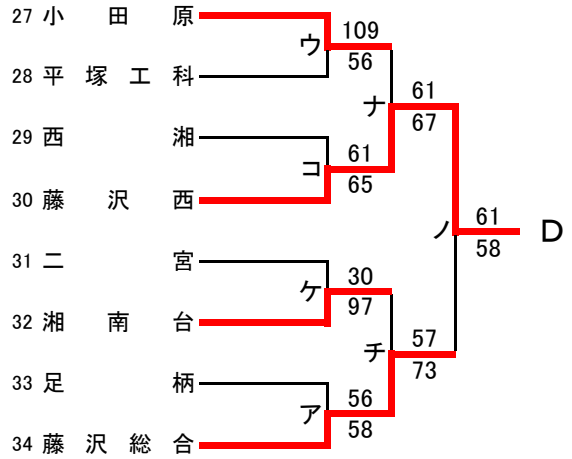

県大会直接出場 アレセイア 湘南工大附

**男子**

第71回関東高等学校バスケットボール選手権大会神奈川県予選会  
兼 平成29年度神奈川県高等学校春季バスケットボール大会  
西支部予選

県大会直接出場 アレセイア

**女子**

第71回関東高等学校バスケットボール選手権大会神奈川県予選会  
兼 平成29年度神奈川県高等学校春季バスケットボール大会  
南支部予選会

**男子**

合同A…県商工、市横浜商業  
合同B…釜利谷、三浦臨海