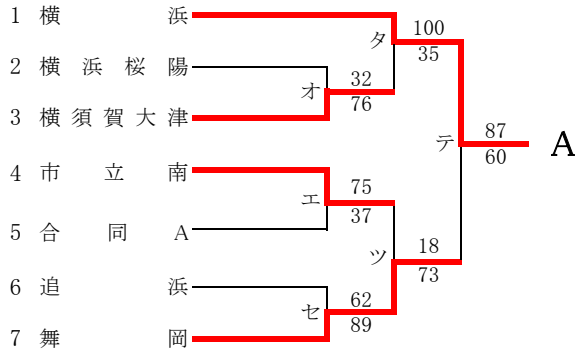

県大会直接出場 アレセイア 湘南工大附

**男子**

第71回関東高等学校バスケットボール選手権大会神奈川県予選会  
兼 平成29年度神奈川県高等学校春季バスケットボール大会  
西支部予選

県大会直接出場 アレセイア

**女子**

第71回関東高等学校バスケットボール選手権大会神奈川県予選会  
兼 平成29年度神奈川県高等学校春季バスケットボール大会  
南支部予選会

**男子**

合同A…県商工、市横浜商業  
合同B…釜利谷、三浦臨海