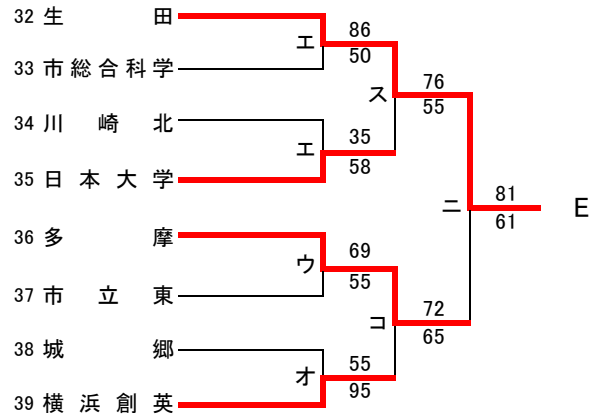

第71回関東高等学校バスケットボール選手権大会神奈川県予選会
兼 平成29年度神奈川県高等学校春季バスケットボール大会
東支部予選

県大会直接出場 : 法政二 桐光学園 市立高津

男子