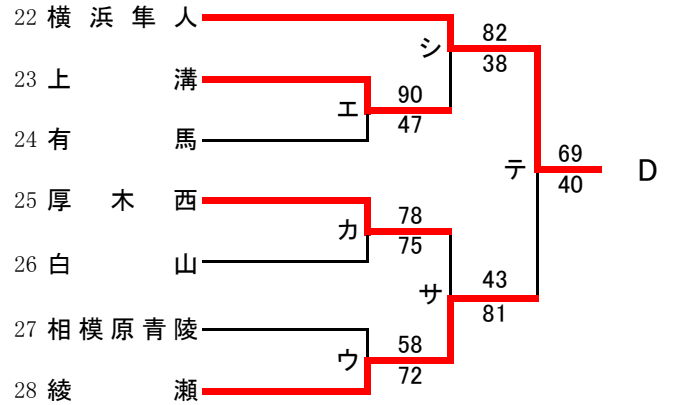

第71回関東高等学校バスケットボール選手権大会神奈川県予選会
兼 平成29年度神奈川県高等学校春季バスケットボール大会
北支部予選

県大会直接出場 厚木東 東海大相模 厚木北

男子

網掛けのチームは棄権をあらわします。