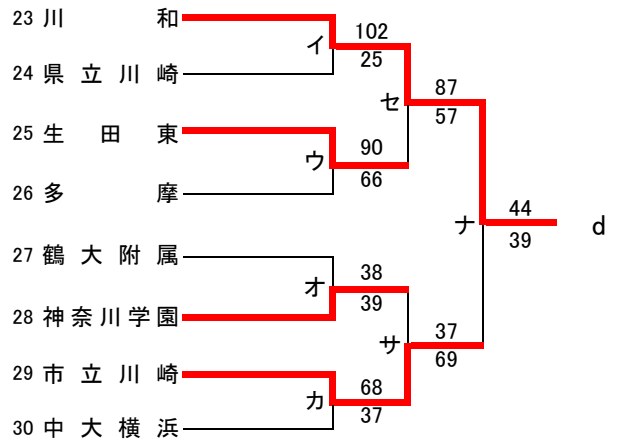

第71回関東高等学校バスケットボール選手権大会神奈川県予選会
兼 平成29年度神奈川県高等学校春季バスケットボール大会
東支部予選

県大会直接出場 元石川

女子

合同a : 桐蔭学園+聖ヨゼフ