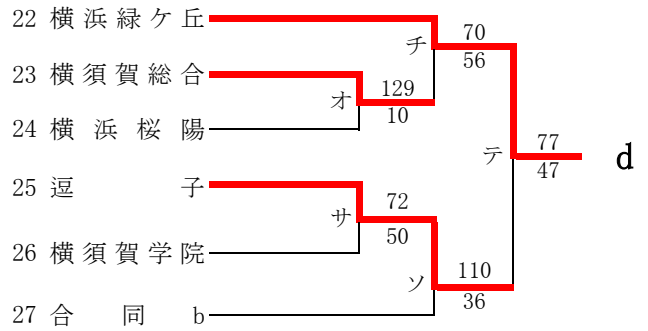

第71回関東高等学校バスケットボール選手権大会神奈川県予選会
兼 平成29年度神奈川県高等学校春季バスケットボール大会
南支部予選会

県大会直接出場…横浜清風、湘南学院

女子

合同b…永谷、磯子、関東六浦
合同c…釜利谷、横須賀工業