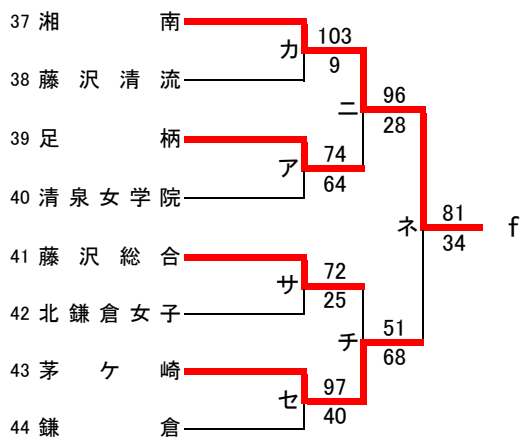

県大会直接出場 アレセイア 湘南工大附

**男子**

第71回関東高等学校バスケットボール選手権大会神奈川県予選会  
兼 平成29年度神奈川県高等学校春季バスケットボール大会  
西支部予選

県大会直接出場 アレセイア

**女子**

第71回関東高等学校バスケットボール選手権大会神奈川県予選会  
兼 平成29年度神奈川県高等学校春季バスケットボール大会  
南支部予選会

**男子**

合同A…県商工、市横浜商業  
合同B…釜利谷、三浦臨海