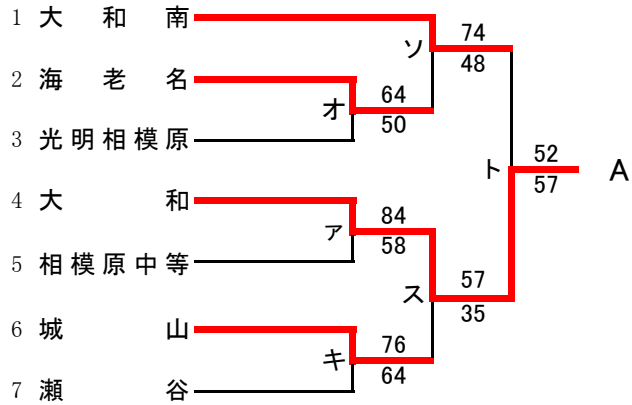

第71回関東高等学校バスケットボール選手権大会神奈川県予選会
兼 平成29年度神奈川県高等学校春季バスケットボール大会
北支部予選

県大会直接出場 厚木東 東海大相模 厚木北

男子

網掛けのチームは棄権をあらわします。