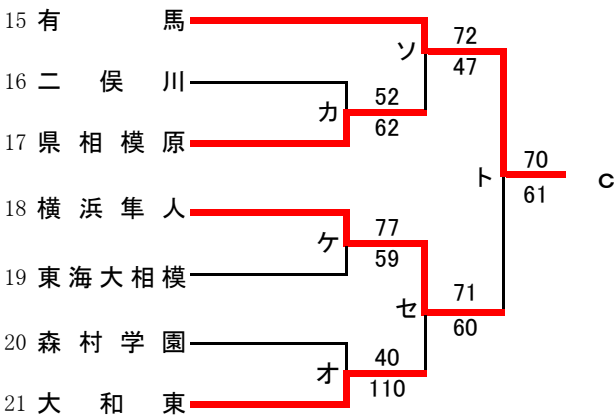

**男子**

網掛けのチームは棄権をあらわします。

第71回関東高等学校バスケットボール選手権大会神奈川県予選会  
兼 平成29年度神奈川県高等学校春季バスケットボール大会  
北支部予選

県大会直接出場 座間 旭 相模女子大 弥栄

**女子**

網掛けのチームは棄権をあらわします。

合同d : 綾瀬西+相模原中等+城山  
合同e : 瀬谷+横浜翠陵+横浜旭陵