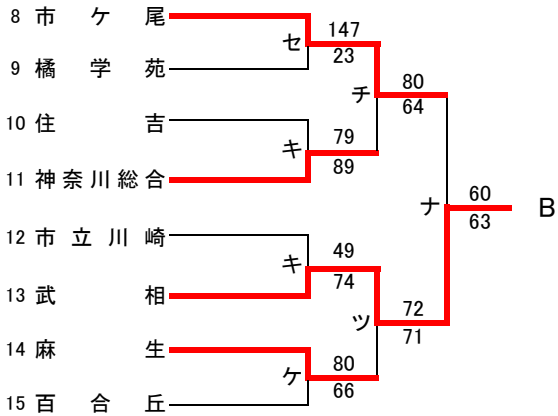

第71回関東高等学校バスケットボール選手権大会神奈川県予選会
兼 平成29年度神奈川県高等学校春季バスケットボール大会
東支部予選

県大会直接出場 : 法政二 桐光学園 市立高津

男子