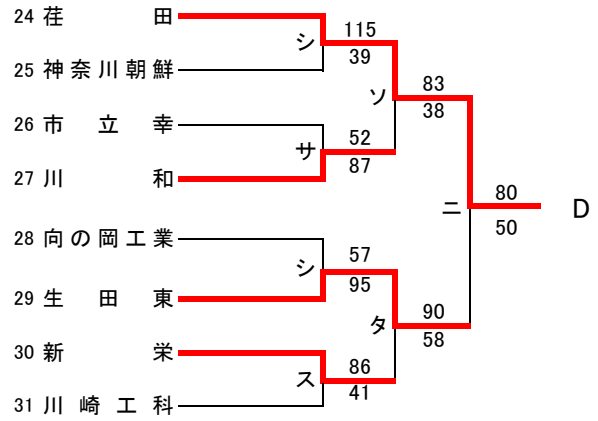

第71回関東高等学校バスケットボール選手権大会神奈川県予選会
兼 平成29年度神奈川県高等学校春季バスケットボール大会
東支部予選

県大会直接出場 : 法政二 桐光学園 市立高津

男子