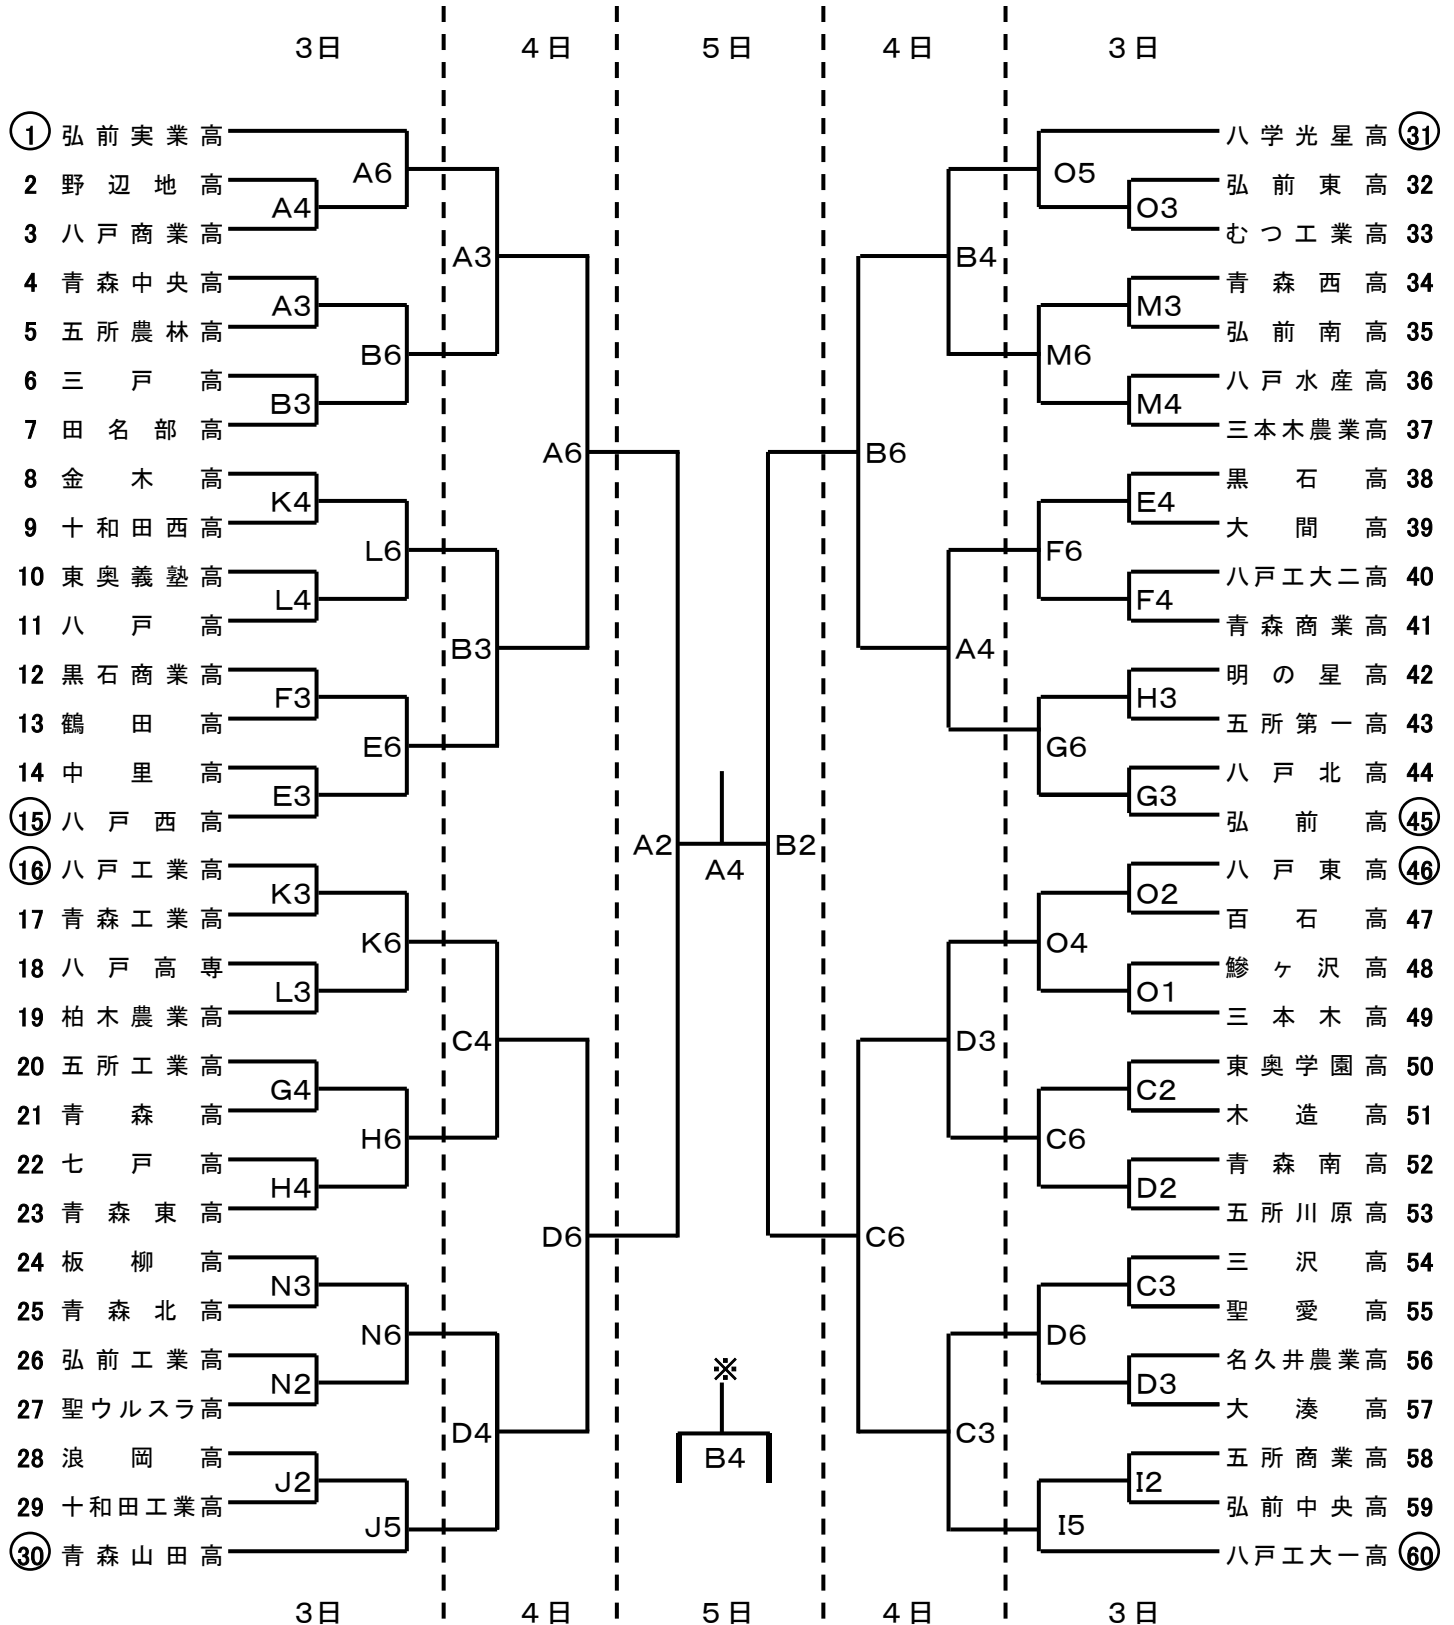

【 男子の部 】

※ 平成29年6月24日(土)～25日(日)に行われる東北大会は青森県青森市にて実施されます。
 青森県の出場枠は4チームとなっており、先の春季大会において、優勝した(男子)弘前実業高校、
 (女子)三沢商業高校が、その出場権を得ております。
 今大会での勝ち上がりによっては、東北大会代表決定戦を実施します。

【 女子の部 】

〈タイムテーブル〉

1	9:00~
2	10:30~
3	12:00~
4	13:30~
5	15:00~
6	16:30~

〈試合会場〉

A・Bコート	青森県武道館
C・Dコート	弘前市民体育館
E・Fコート	スポーツプラザ藤崎
G・Hコート	弘前高校
I・Jコート	弘前中央高校
K・Lコート	東奥義塾高校
Mコート	弘前南高校
Nコート	弘前工業高校
Oコート	弘前東高校
Pコート	柴田女子高校