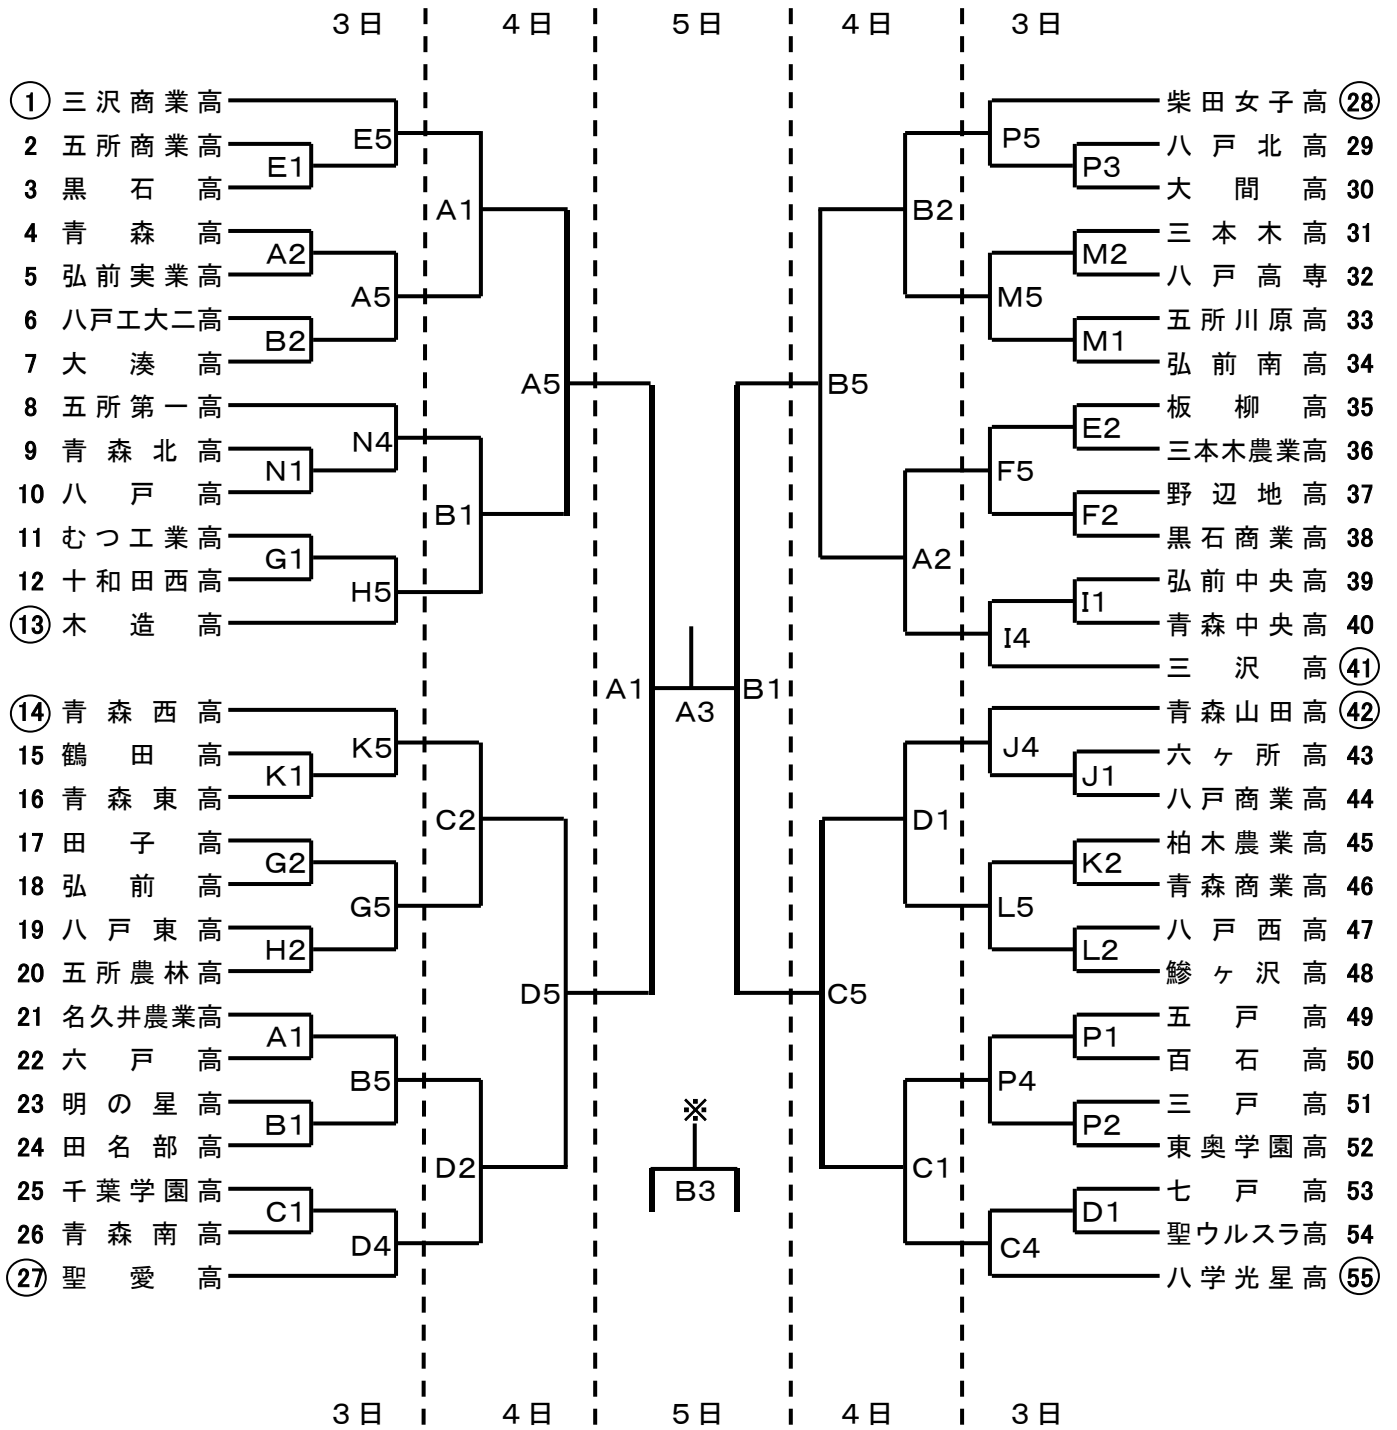

【 男子の部 】

※ 平成29年6月24日(土)～25日(日)に行われる東北大会は青森県青森市にて実施されます。
 青森県の出場枠は4チームとなっており、先の春季大会において、優勝した(男子)弘前実業高校、
 (女子)三沢商業高校が、その出場権を得ております。
 今大会での勝ち上がりによっては、東北大会代表決定戦を実施します。

【 女子の部 】

〈タイムテーブル〉

1	9:00~
2	10:30~
3	12:00~
4	13:30~
5	15:00~
6	16:30~

〈試合会場〉

A・Bコート	青森県武道館
C・Dコート	弘前市民体育館
E・Fコート	スポーツプラザ藤崎
G・Hコート	弘前高校
I・Jコート	弘前中央高校
K・Lコート	東奥義塾高校
Mコート	弘前南高校
Nコート	弘前工業高校
Oコート	弘前東高校
Pコート	柴田女子高校