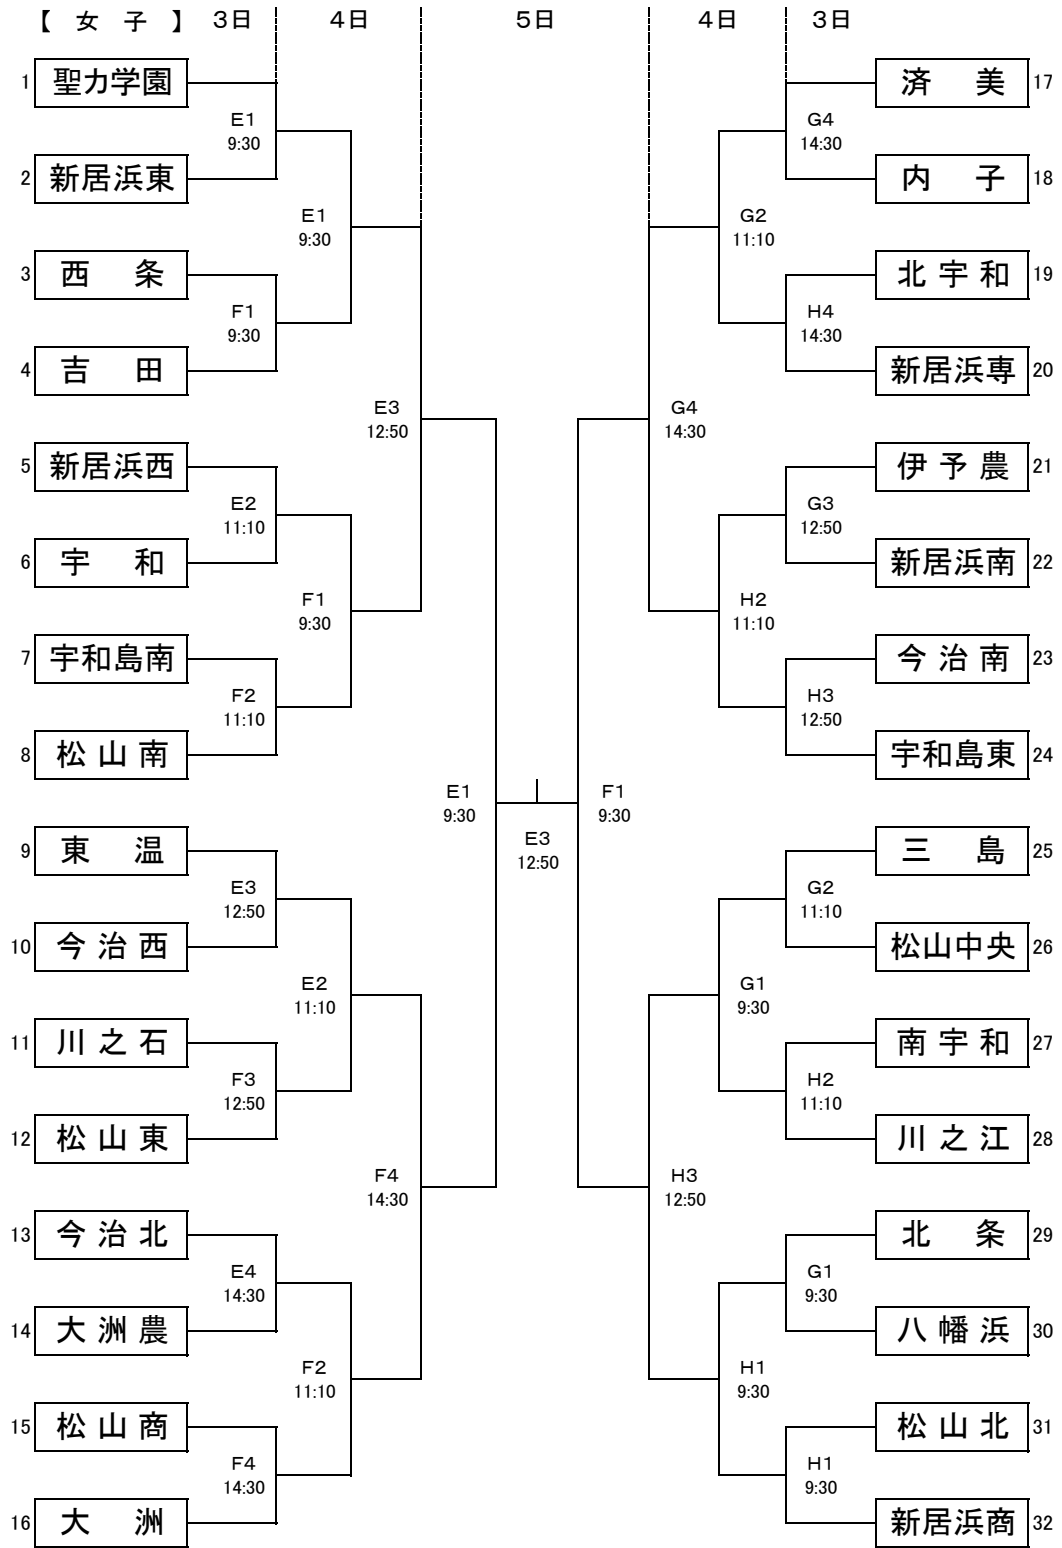

平成29年度 愛媛県高等学校総合体育大会バスケットボール競技 組合せ

試合会場 松山南高校……A/B 松山工業高校……C/D 伊予市民体育館……E/F

平成29年度 愛媛県高等学校総合体育大会バスケットボール競技 組合せ

試合会場 伊予市民体育館……E/F 伊予高校……G/H