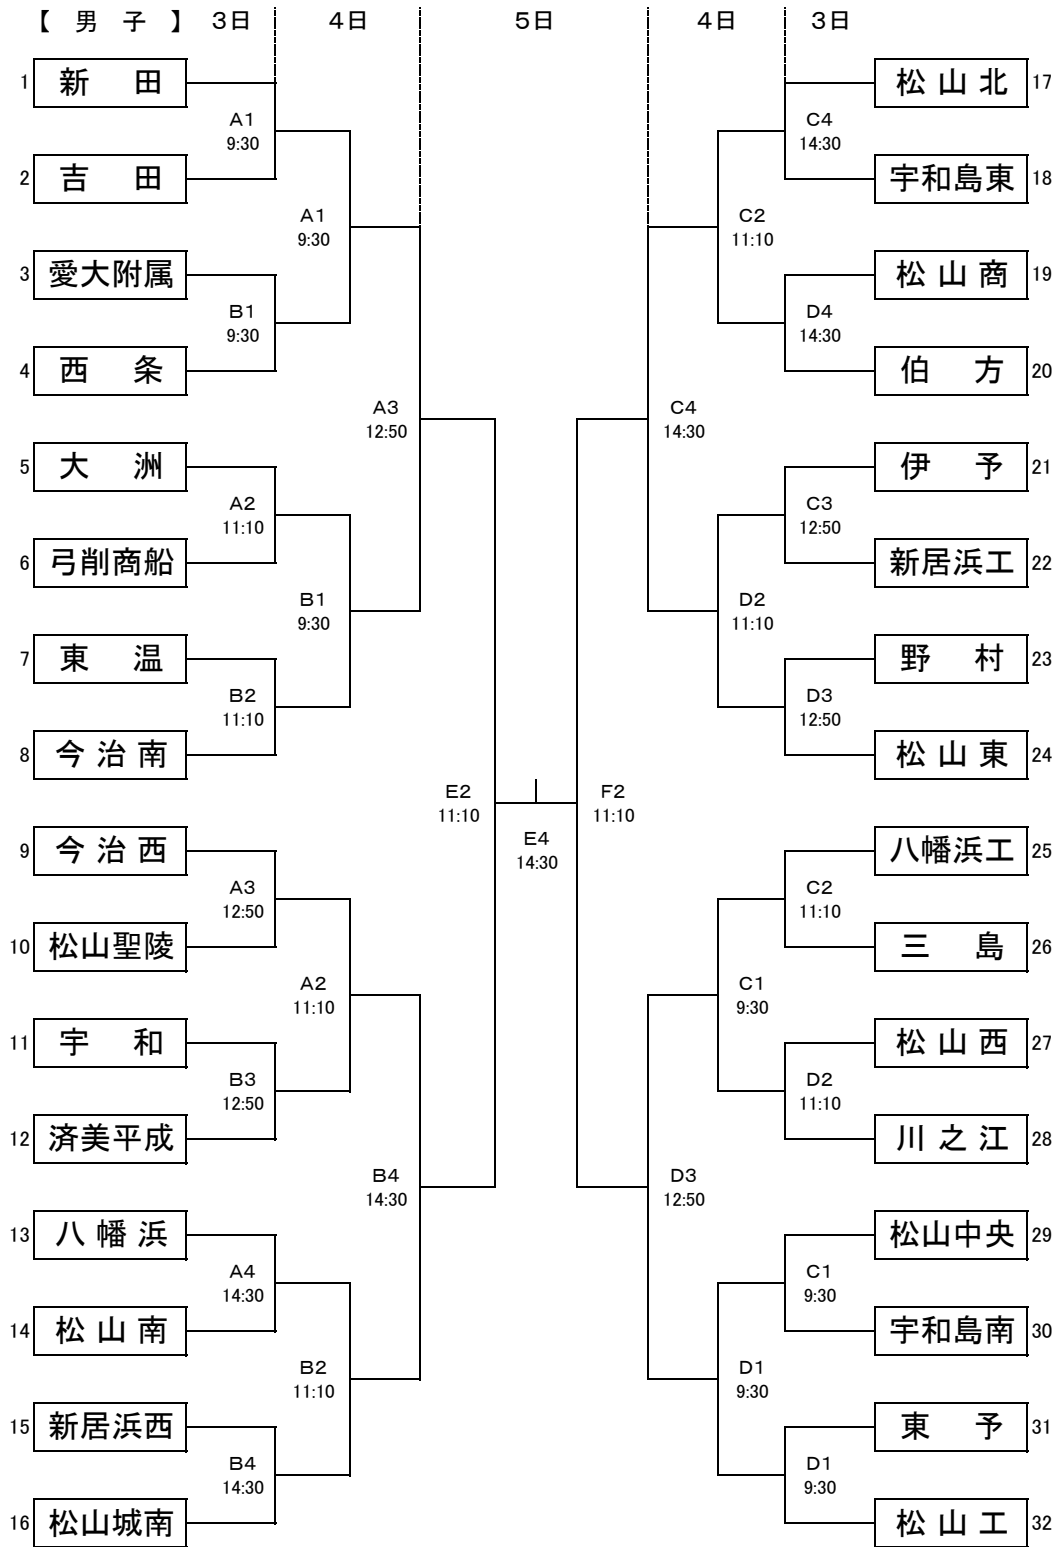

平成29年度 愛媛県高等学校総合体育大会バスケットボール競技 組合せ

試合会場 松山南高校……A/B 松山工業高校……C/D 伊予市民体育館……E/F

平成29年度 愛媛県高等学校総合体育大会バスケットボール競技 組合せ

試合会場 伊予市民体育館……E/F 伊予高校……G/H