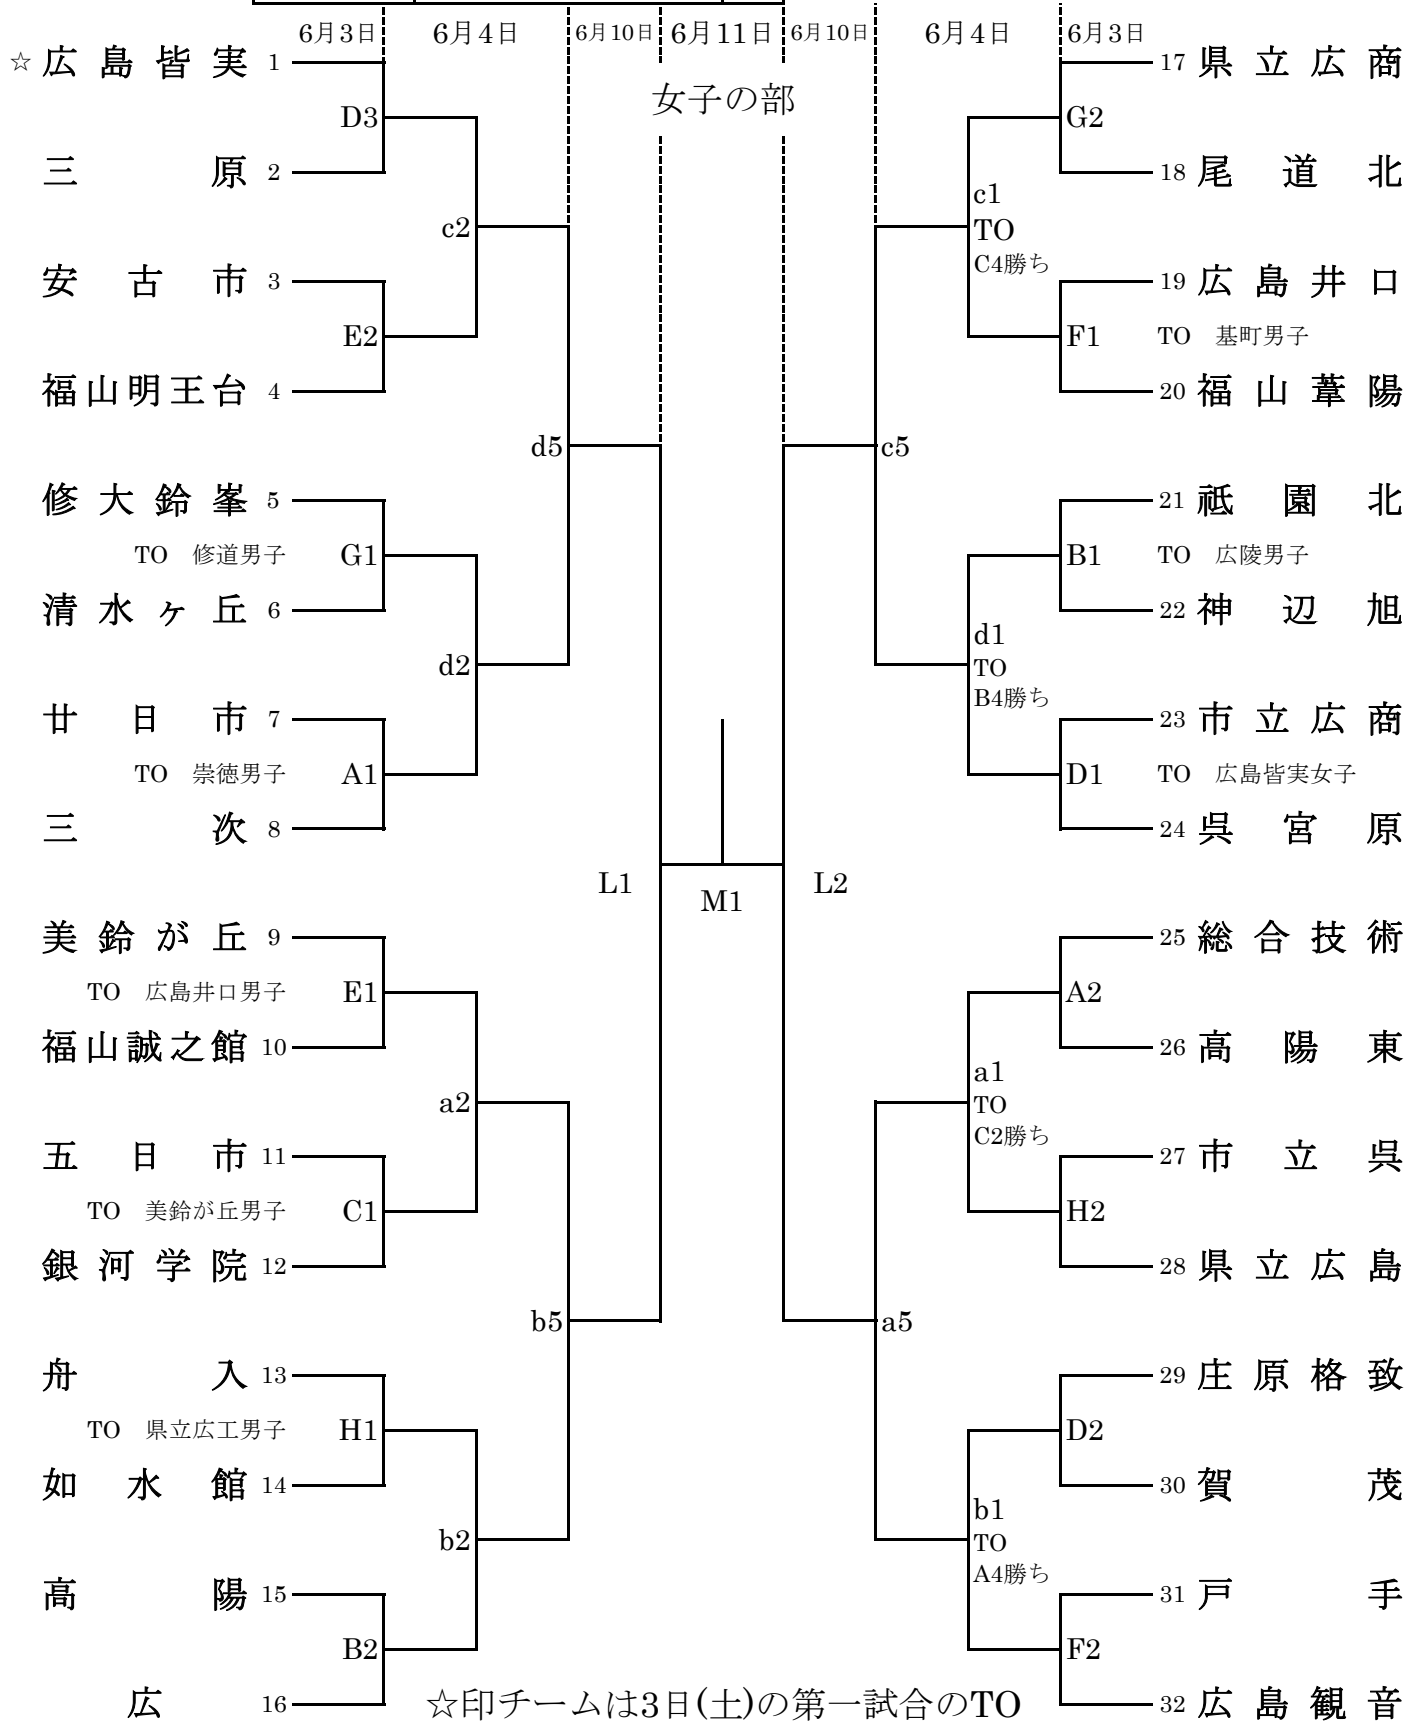

第70回広島県高等学校総合体育大会バスケットボールの部

とき 6月3日(土), 6月4日(日), 6月10日(土), 6月11日(日)

6月3日	小アリーナ	AB	広島皆実	CD	広島井口	EF	市立広工	GH
6月4日	小アリーナ	ab	広島皆実	cd				
6月10日			中区スポーツセンター	L				
6月11日			中区スポーツセンター	M				

※広島井口高等学校には、審判、顧問、役員以外の駐車場はありません。
また、バスの乗降も校内では行えませんので、正門前で急いで行ってください。

第70回広島県高等学校総合体育大会バスケットボールの部

とき 6月3日(土), 6月4日(日), 6月10日(土), 6月11日(日)

	6月3日	小アリーナ	AB	広島皆実	CD	広島井口	EF	市立広工	GH
ところ	6月4日	小アリーナ	ab	広島皆実	cd				
	6月10日	中区スポーツセンター			L				
	6月11日	中区スポーツセンター			M				

※広島井口高等学校には、審判、顧問、役員以外の駐車場はありません。
 また、バスの乗降も校内では行えませんので、正門前で急いで行ってください。