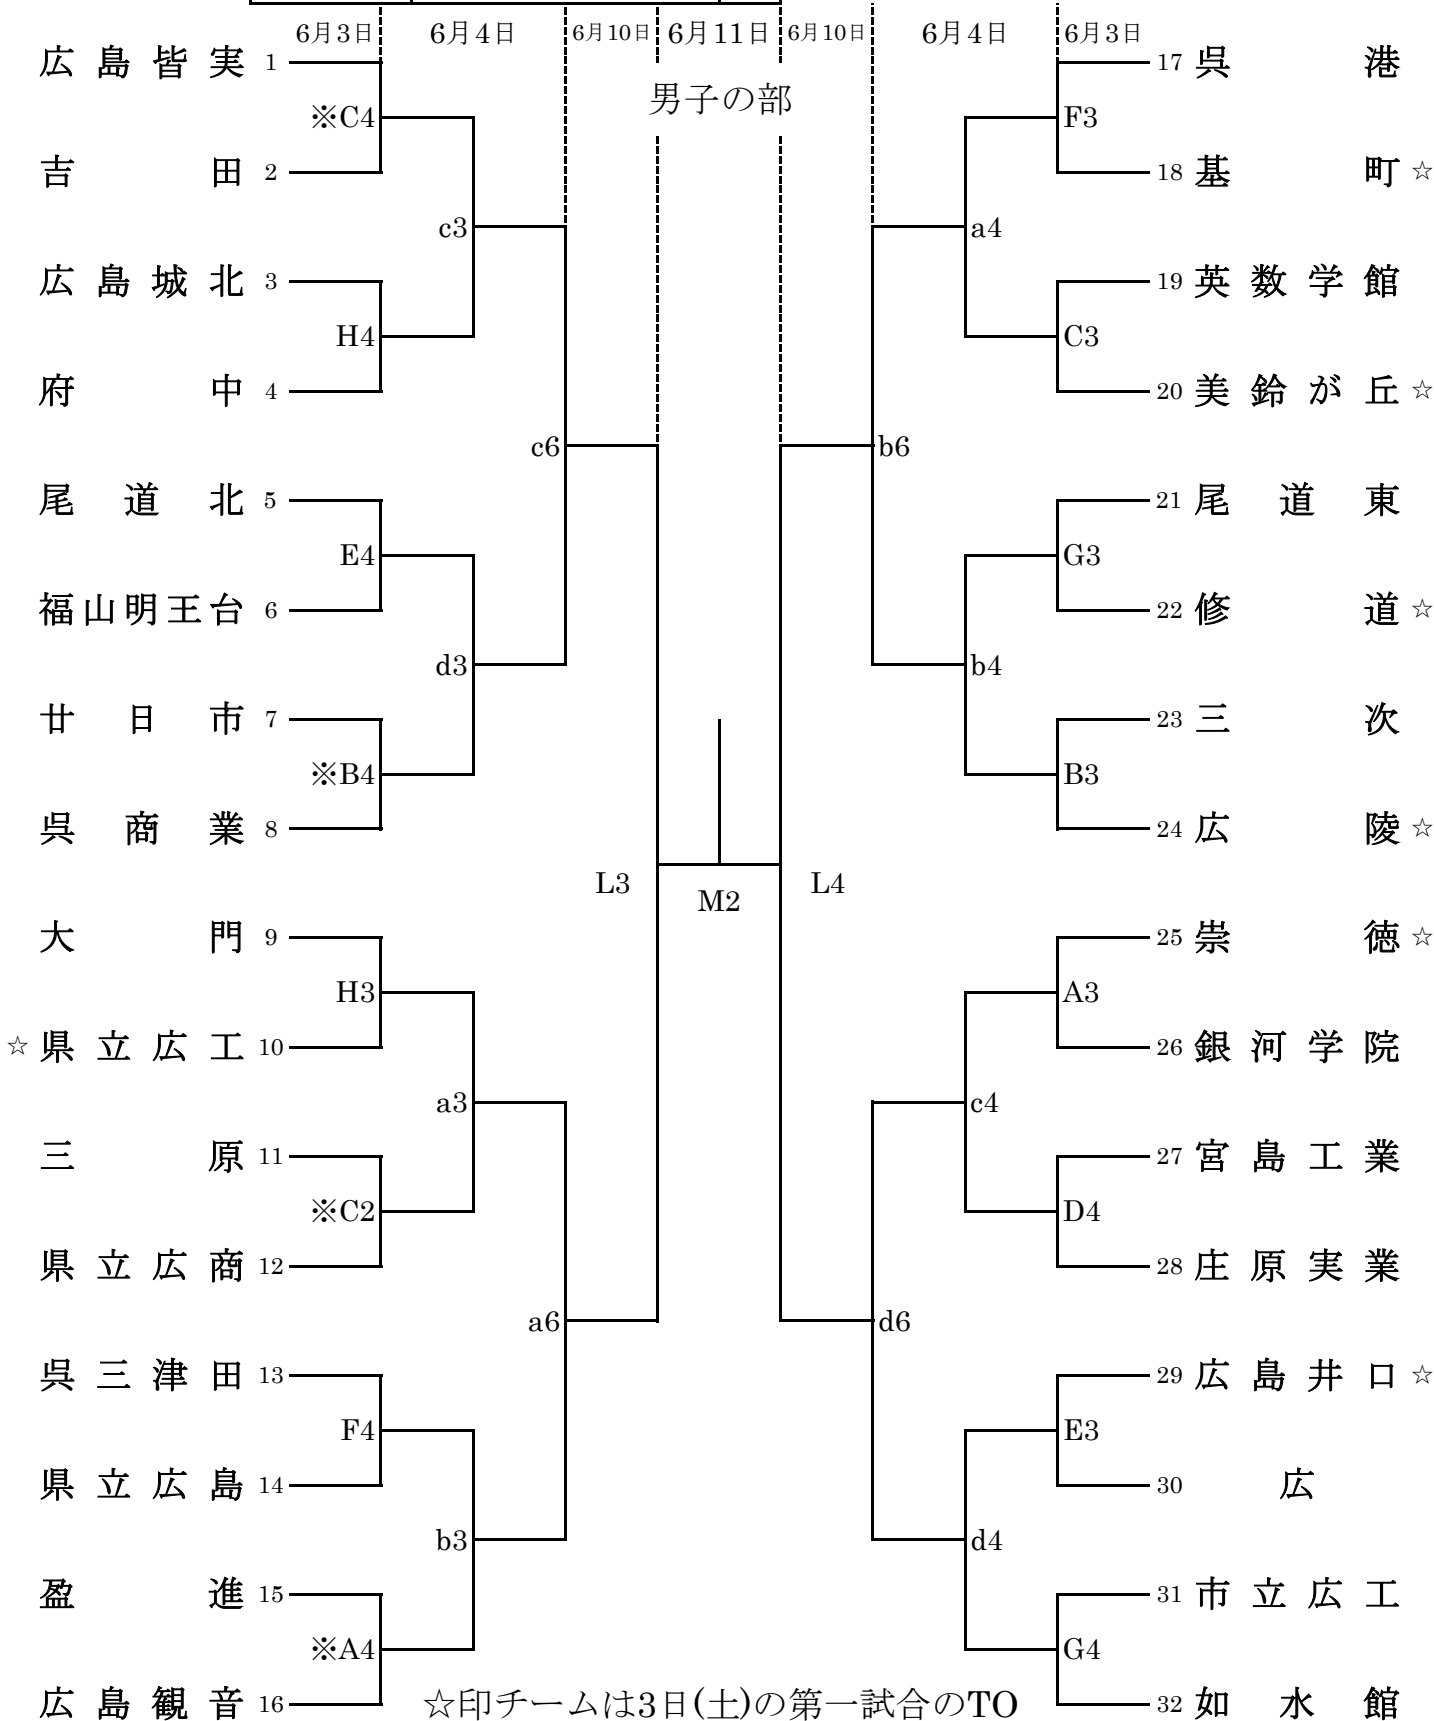

第70回広島県高等学校総合体育大会バスケットボールの部

とき 6月3日(土), 6月4日(日), 6月10日(土), 6月11日(日)

6月3日	小アリーナ	AB	広島皆実	CD	広島井口	EF	市立広工	GH
6月4日	小アリーナ	ab	広島皆実	cd				
6月10日			中区スポーツセンター	L				
6月11日			中区スポーツセンター	M				

※広島井口高等学校には、審判、顧問、役員以外の駐車場はありません。
また、バスの乗降も校内では行えませんので、正門前で急いで行ってください。

第70回広島県高等学校総合体育大会バスケットボールの部

とき 6月3日(土), 6月4日(日), 6月10日(土), 6月11日(日)

	6月3日	小アリーナ	AB	広島皆実	CD	広島井口	EF	市立広工	GH
ところ	6月4日	小アリーナ	ab	広島皆実	cd				
	6月10日	中区スポーツセンター			L				
	6月11日	中区スポーツセンター			M				

※広島井口高等学校には、審判、顧問、役員以外の駐車場はありません。
 また、バスの乗降も校内では行えませんので、正門前で急いで行ってください。