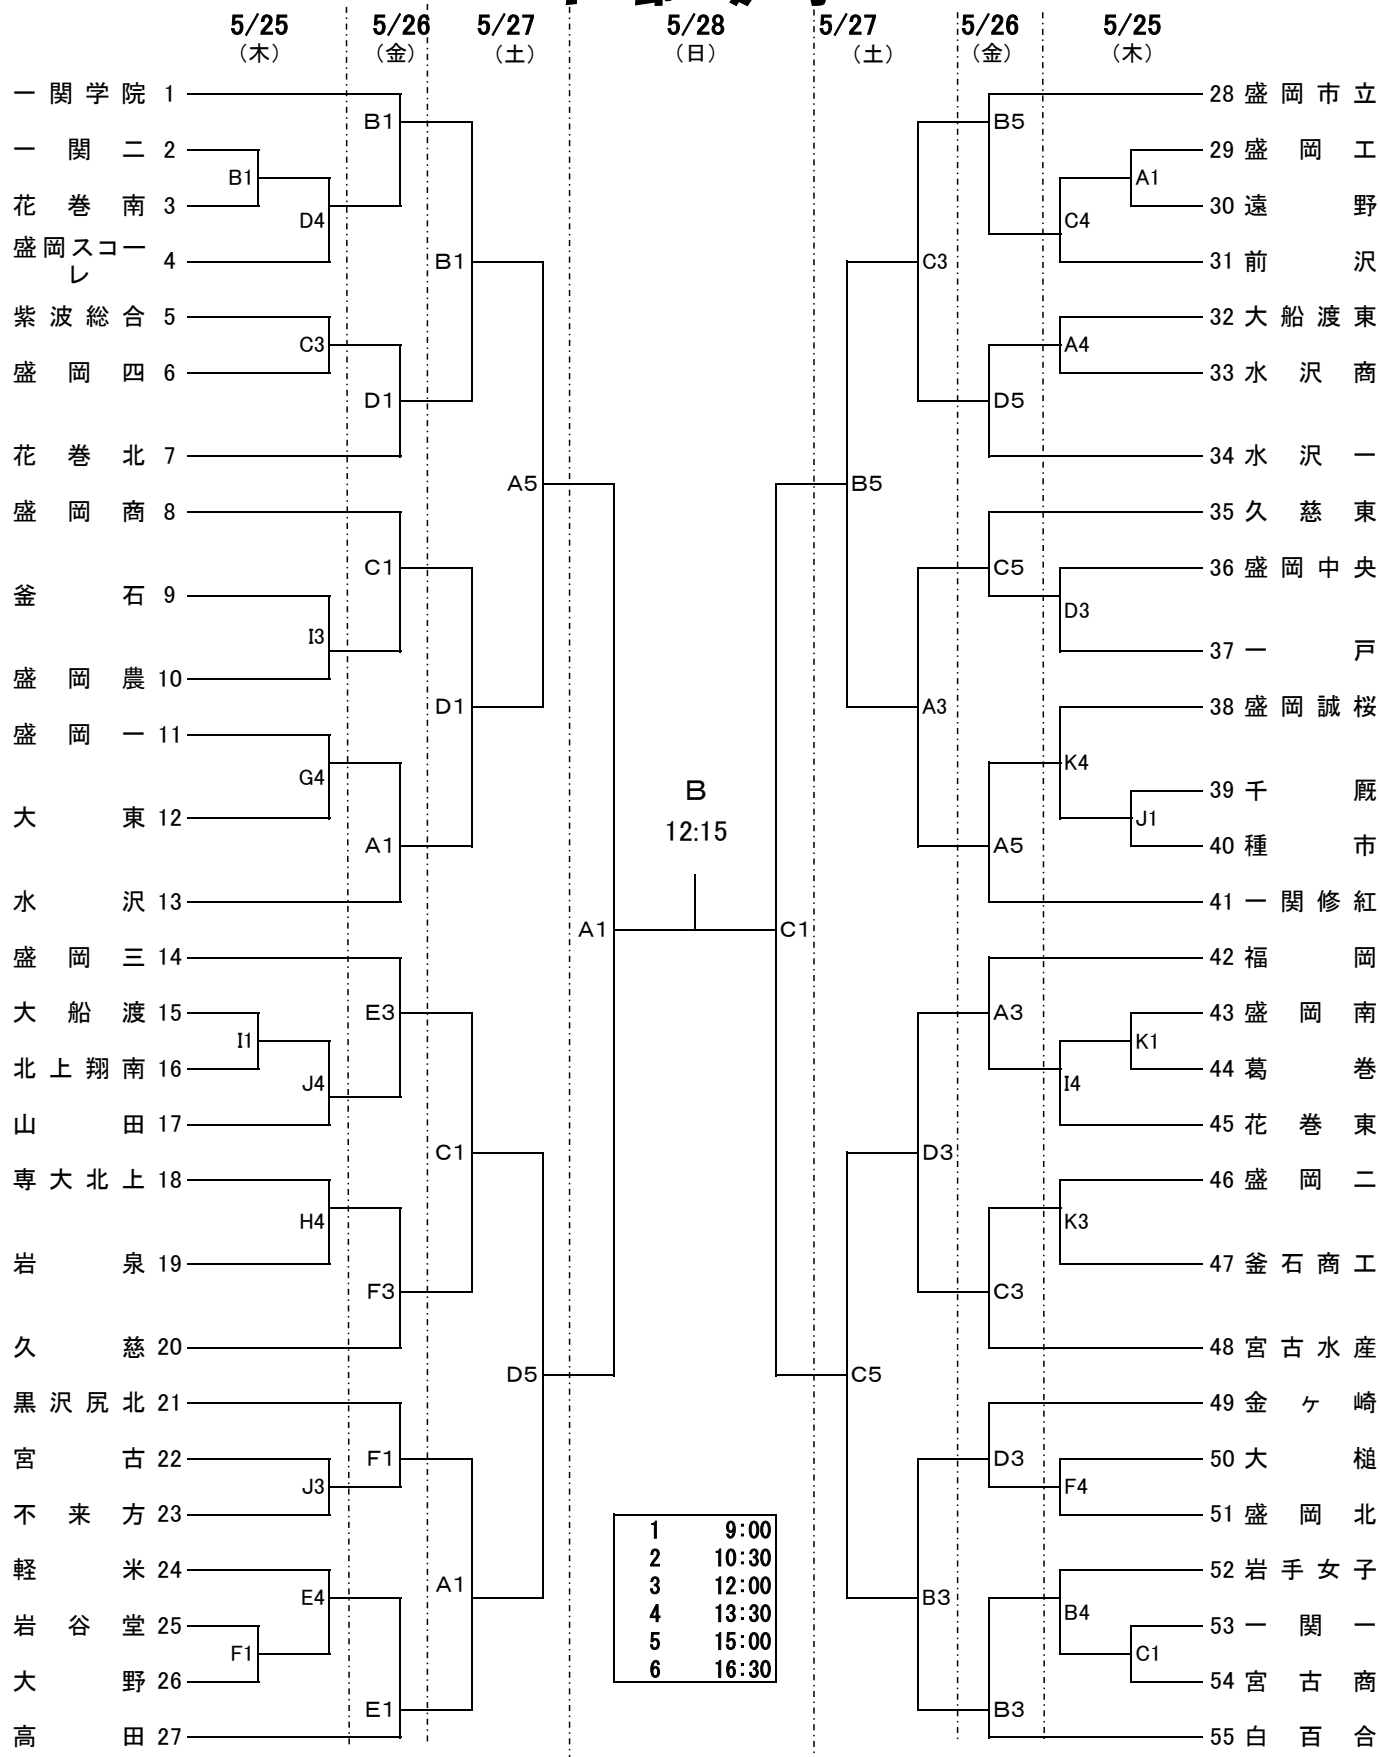

第69回岩手県高等学校総合体育大会バスケットボール競技

1 部 女 子

1	9:00
2	10:30
3	12:00
4	13:30
5	15:00
6	16:30

A・B・C・D	奥州市総合体育館
E・F	江刺中央体育館
G・H	江刺西体育館
I・J・K	北上総合体育館