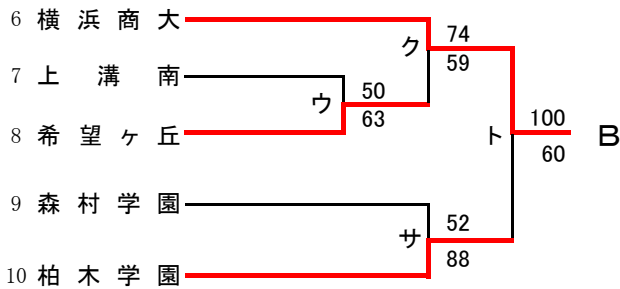

南支部予選会

県大会直接出場 ... 横浜清風・逗葉

女子

合同a = 関東六浦・ヨゼフ

第55回神奈川県高等学校総合体育大会バスケットボール競技
 兼 平成29年度全国高等学校総合体育大会バスケットボール競技神奈川県予選
 兼 第70回全国高等学校バスケットボール選手権大会神奈川県予選
 北支部予選

県大会直接出場校: 東海大相模、厚木東、厚木北

男子

第55回神奈川県高等学校総合体育大会バスケットボール競技
兼 平成29年度全国高等学校総合体育大会バスケットボール競技神奈川県予選

北支部予選

県大会直接出場校: 旭、座間、相模女子大

女子

合同b : 横浜旭陵 + 津久井