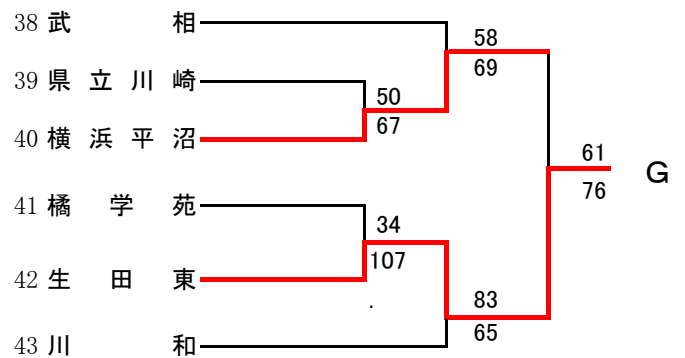

第55回神奈川県高等学校総合体育大会バスケットボール競技
 兼 平成29年度全国高等学校総合体育大会バスケットボール競技神奈川県予選
 兼 第70回全国高等学校バスケットボール選手権大会神奈川県予選
 東支部トーナメント

県大会直接出場 法政二・桐光学園

男子

第55回神奈川県高等学校総合体育大会バスケットボール競技
 兼 平成29年度全国高等学校総合体育大会バスケットボール競技神奈川県予選
 兼 第70回全国高等学校バスケットボール選手権大会神奈川県予選
 東支部トーナメント