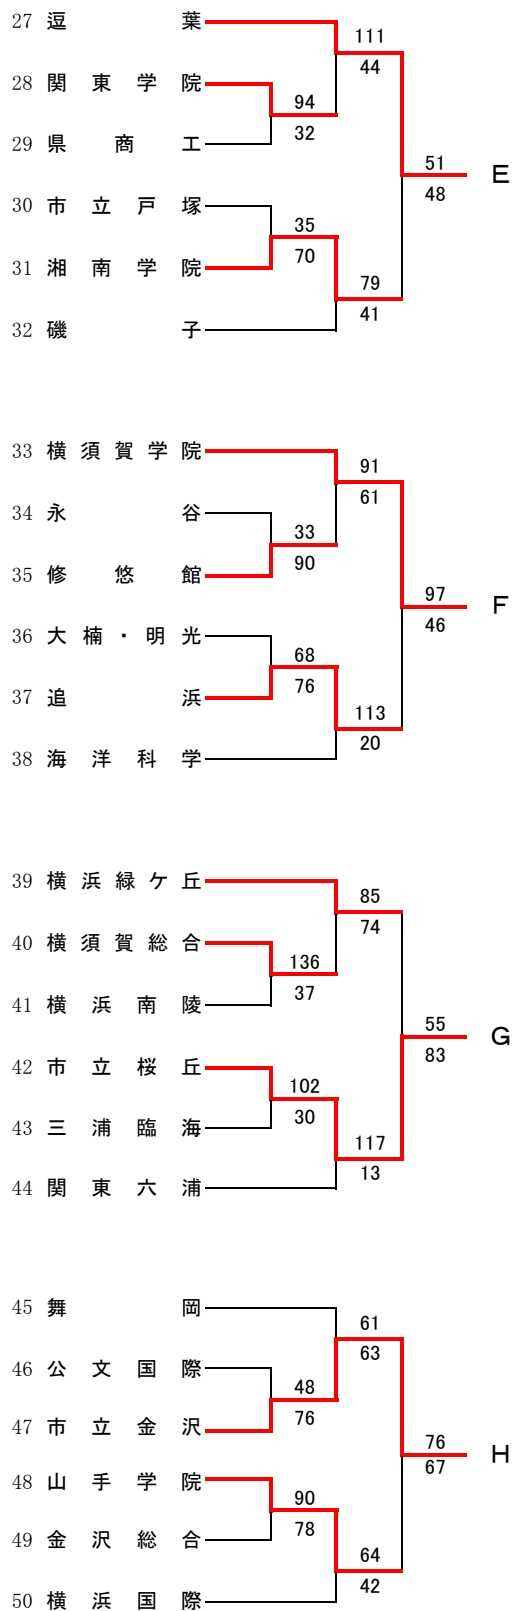

第55回神奈川県高等学校総合体育大会バスケットボール競技
 兼 平成29年度全国高等学校総合体育大会バスケットボール競技神奈川県予選
 兼 第70回全国高等学校バスケットボール選手権大会神奈川県予選
 東支部トーナメント

県大会直接出場 法政二・桐光学園

男子

第55回神奈川県高等学校総合体育大会バスケットボール競技
 兼 平成29年度全国高等学校総合体育大会バスケットボール競技神奈川県予選
 兼 第70回全国高等学校バスケットボール選手権大会神奈川県予選
 東支部トーナメント

県大会直接出場 元石川

女子

第55回神奈川県高等学校総合体育大会バスケットボール競技
 兼 平成29年度全国高等学校総合体育大会バスケットボール競技神奈川県予選
 兼 第70回全国高等学校バスケットボール選手権大会神奈川県予選
 西支部予選会

男子

直接出場校: アレセシア、湘南工大附、立花学園

第55回神奈川県高等学校総合体育大会バスケットボール競技
 兼 平成29年度全国高等学校総合体育大会バスケットボール競技神奈川県予選
 兼 第70回全国高等学校バスケットボール選手権大会神奈川県予選
 西支部予選会

女子

直接出場校:アレセイア、鶴沼

第55回神奈川県高等学校総合体育大会バスケットボール競技
 兼 平成29年度全国高等学校総合体育大会バスケットボール競技神奈川県予選
 兼 第70回全国高等学校総合体育大会バスケットボール選手権大会神奈川県予選

南支部予選会

男子

第55回神奈川県高等学校総合体育大会バスケットボール競技
 兼 平成29年度全国高等学校総合体育大会バスケットボール競技神奈川県予選
 兼 第70回全国高等学校総合体育大会バスケットボール選手権大会神奈川県予選

北支部予選

県大会直接出場校: 旭、座間、相模女子大

女子

合同b : 横浜旭陵 + 津久井