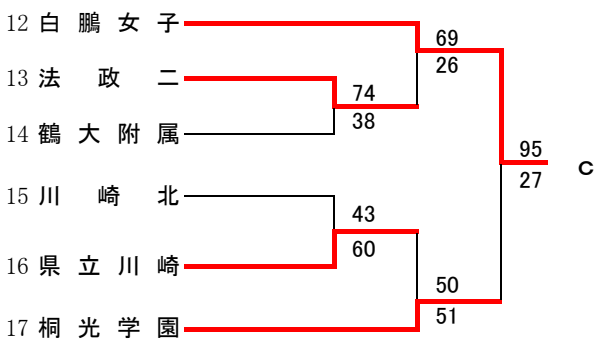

第55回神奈川県高等学校総合体育大会バスケットボール競技
兼 平成29年度全国高等学校総合体育大会バスケットボール競技神奈川県予選
兼 第70回全国高等学校バスケットボール選手権大会神奈川県予選
東支部トーナメント

県大会直接出場 元石川

女子