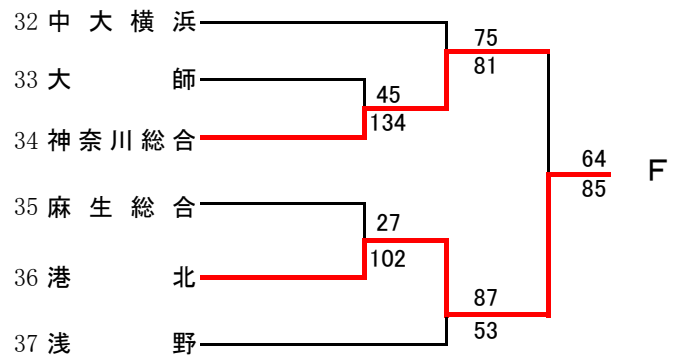

第55回神奈川県高等学校総合体育大会バスケットボール競技
 兼 平成29年度全国高等学校総合体育大会バスケットボール競技神奈川県予選
 兼 第70回全国高等学校バスケットボール選手権大会神奈川県予選
 東支部トーナメント

県大会直接出場 法政二・桐光学園

男子

第55回神奈川県高等学校総合体育大会バスケットボール競技
 兼 平成29年度全国高等学校総合体育大会バスケットボール競技神奈川県予選
 兼 第70回全国高等学校バスケットボール選手権大会神奈川県予選
 東支部トーナメント