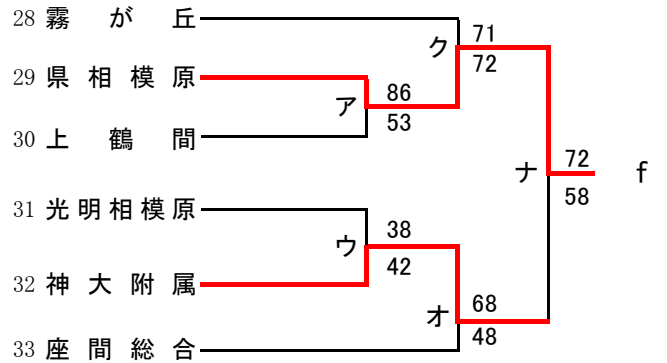

南支部予選会

県大会直接出場 ... 横浜清風・逗葉

女子

合同a = 関東六浦・ヨゼフ

第55回神奈川県高等学校総合体育大会バスケットボール競技
 兼 平成29年度全国高等学校総合体育大会バスケットボール競技神奈川県予選
 兼 第70回全国高等学校バスケットボール選手権大会神奈川県予選
 北支部予選

県大会直接出場校: 東海大相模、厚木東、厚木北

男子

第55回神奈川県高等学校総合体育大会バスケットボール競技
兼 平成29年度全国高等学校総合体育大会バスケットボール競技神奈川県予選

北支部予選

県大会直接出場校: 旭、座間、相模女子大

女子

合同b : 横浜旭陵 + 津久井