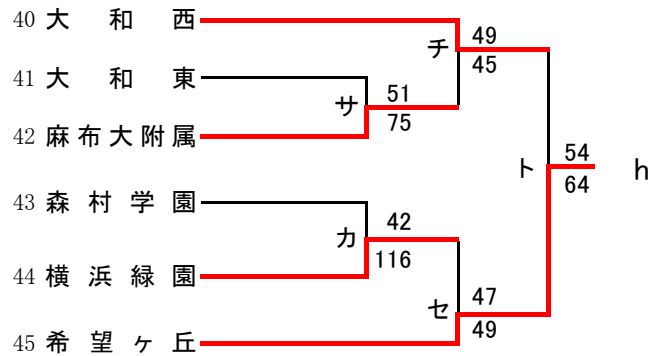

南支部予選会

県大会直接出場 ... 横浜清風・逗葉

女子

合同a = 関東六浦・ヨゼフ

第55回神奈川県高等学校総合体育大会バスケットボール競技
 兼 平成29年度全国高等学校総合体育大会バスケットボール競技神奈川県予選
 兼 第70回全国高等学校バスケットボール選手権大会神奈川県予選
 北支部予選

県大会直接出場校: 東海大相模、厚木東、厚木北

男子

第55回神奈川県高等学校総合体育大会バスケットボール競技
兼 平成29年度全国高等学校総合体育大会バスケットボール競技神奈川県予選

北支部予選

県大会直接出場校: 旭、座間、相模女子大

女子

合同b : 横浜旭陵 + 津久井