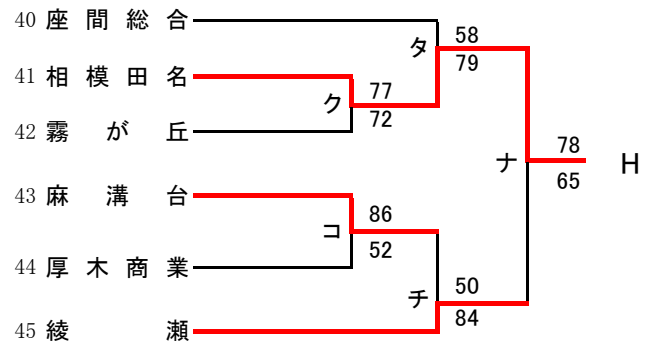

南支部予選会

県大会直接出場 ... 横浜清風・逗葉

女子

合同a = 関東六浦・ヨゼフ

第55回神奈川県高等学校総合体育大会バスケットボール競技
 兼 平成29年度全国高等学校総合体育大会バスケットボール競技神奈川県予選
 兼 第70回全国高等学校バスケットボール選手権大会神奈川県予選
 北支部予選

県大会直接出場校: 東海大相模、厚木東、厚木北

男子

第55回神奈川県高等学校総合体育大会バスケットボール競技
兼 平成29年度全国高等学校総合体育大会バスケットボール競技神奈川県予選

北支部予選

県大会直接出場校: 旭、座間、相模女子大

女子

合同b : 横浜旭陵 + 津久井