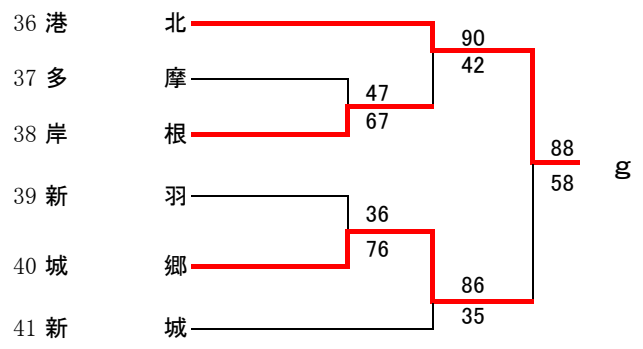

第55回神奈川県高等学校総合体育大会バスケットボール競技
兼 平成29年度全国高等学校総合体育大会バスケットボール競技神奈川県予選
兼 第70回全国高等学校バスケットボール選手権大会神奈川県予選
東支部トーナメント

県大会直接出場 元石川

女子