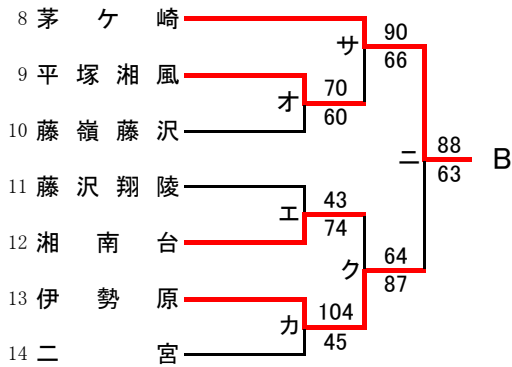

県大会直接出場 元石川

女子

第55回神奈川県高等学校総合体育大会バスケットボール競技
 兼 平成29年度全国高等学校総合体育大会バスケットボール競技神奈川県予選
 兼 第70回全国高等学校バスケットボール選手権大会神奈川県予選
 西支部予選会

男子

直接出場校: アレセシア、湘南工大附、立花学園

第55回神奈川県高等学校総合体育大会バスケットボール競技
 兼 平成29年度全国高等学校総合体育大会バスケットボール競技神奈川県予選
 兼 第70回全国高等学校バスケットボール選手権大会神奈川県予選
 西支部予選会

女子

直接出場校:アレセイア、鶴沼

第55回神奈川県高等学校総合体育大会バスケットボール競技
 兼 平成29年度全国高等学校総合体育大会バスケットボール競技神奈川県予選
 兼 第70回全国高等学校総合体育大会バスケットボール選手権大会神奈川県予選

南支部予選会

男子

第55回神奈川県高等学校総合体育大会バスケットボール競技
 兼 平成29年度全国高等学校総合体育大会バスケットボール競技神奈川県予選
 兼 第70回全国高等学校総合体育大会バスケットボール選手権大会神奈川県予選