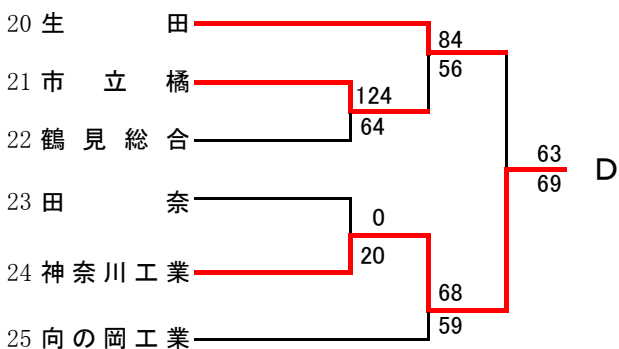

第55回神奈川県高等学校総合体育大会バスケットボール競技
 兼 平成29年度全国高等学校総合体育大会バスケットボール競技神奈川県予選
 兼 第70回全国高等学校バスケットボール選手権大会神奈川県予選
 東支部トーナメント

県大会直接出場 法政二・桐光学園

男子

第55回神奈川県高等学校総合体育大会バスケットボール競技
 兼 平成29年度全国高等学校総合体育大会バスケットボール競技神奈川県予選
 兼 第70回全国高等学校バスケットボール選手権大会神奈川県予選
 東支部トーナメント