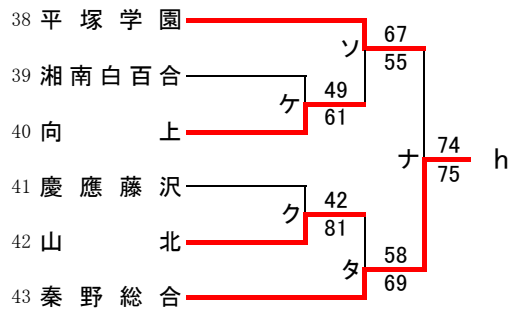

第55回神奈川県高等学校総合体育大会バスケットボール競技
兼 平成29年度全国高等学校総合体育大会バスケットボール競技神奈川県予選
兼 第70回全国高等学校バスケットボール選手権大会神奈川県予選
西支部予選会

女子

直接出場校:アレセイア、鶴沼