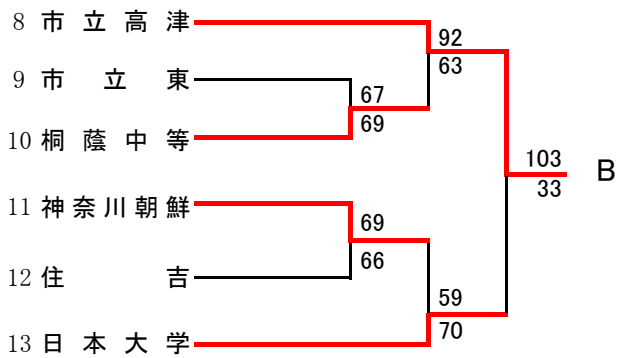

第55回神奈川県高等学校総合体育大会バスケットボール競技
 兼 平成29年度全国高等学校総合体育大会バスケットボール競技神奈川県予選
 兼 第70回全国高等学校バスケットボール選手権大会神奈川県予選
 東支部トーナメント

県大会直接出場 法政二・桐光学園

男子

第55回神奈川県高等学校総合体育大会バスケットボール競技
 兼 平成29年度全国高等学校総合体育大会バスケットボール競技神奈川県予選
 兼 第70回全国高等学校バスケットボール選手権大会神奈川県予選
 東支部トーナメント