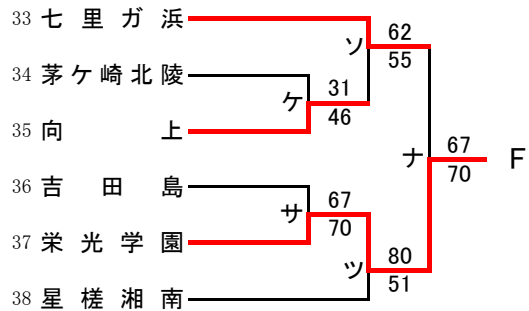

県大会直接出場 元石川

女子

第55回神奈川県高等学校総合体育大会バスケットボール競技
 兼 平成29年度全国高等学校総合体育大会バスケットボール競技神奈川県予選
 兼 第70回全国高等学校バスケットボール選手権大会神奈川県予選
 西支部予選会

男子

直接出場校: アレセシア、湘南工大附、立花学園

第55回神奈川県高等学校総合体育大会バスケットボール競技
 兼 平成29年度全国高等学校総合体育大会バスケットボール競技神奈川県予選
 兼 第70回全国高等学校バスケットボール選手権大会神奈川県予選
 西支部予選会