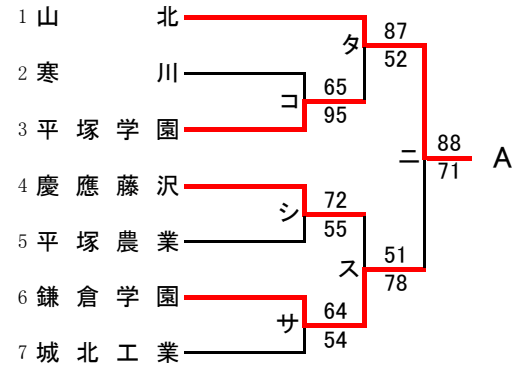

県大会直接出場 元石川

女子

第55回神奈川県高等学校総合体育大会バスケットボール競技
 兼 平成29年度全国高等学校総合体育大会バスケットボール競技神奈川県予選
 兼 第70回全国高等学校バスケットボール選手権大会神奈川県予選
 西支部予選会

男子

直接出場校: アレセシア、湘南工大附、立花学園

第55回神奈川県高等学校総合体育大会バスケットボール競技
 兼 平成29年度全国高等学校総合体育大会バスケットボール競技神奈川県予選
 兼 第70回全国高等学校バスケットボール選手権大会神奈川県予選
 西支部予選会

女子

直接出場校:アレセイア、鶴沼

第55回神奈川県高等学校総合体育大会バスケットボール競技
 兼 平成29年度全国高等学校総合体育大会バスケットボール競技神奈川県予選
 兼 第70回全国高等学校総合体育大会バスケットボール選手権大会神奈川県予選

南支部予選会

男子

第55回神奈川県高等学校総合体育大会バスケットボール競技
 兼 平成29年度全国高等学校総合体育大会バスケットボール競技神奈川県予選
 兼 第70回全国高等学校総合体育大会バスケットボール選手権大会神奈川県予選