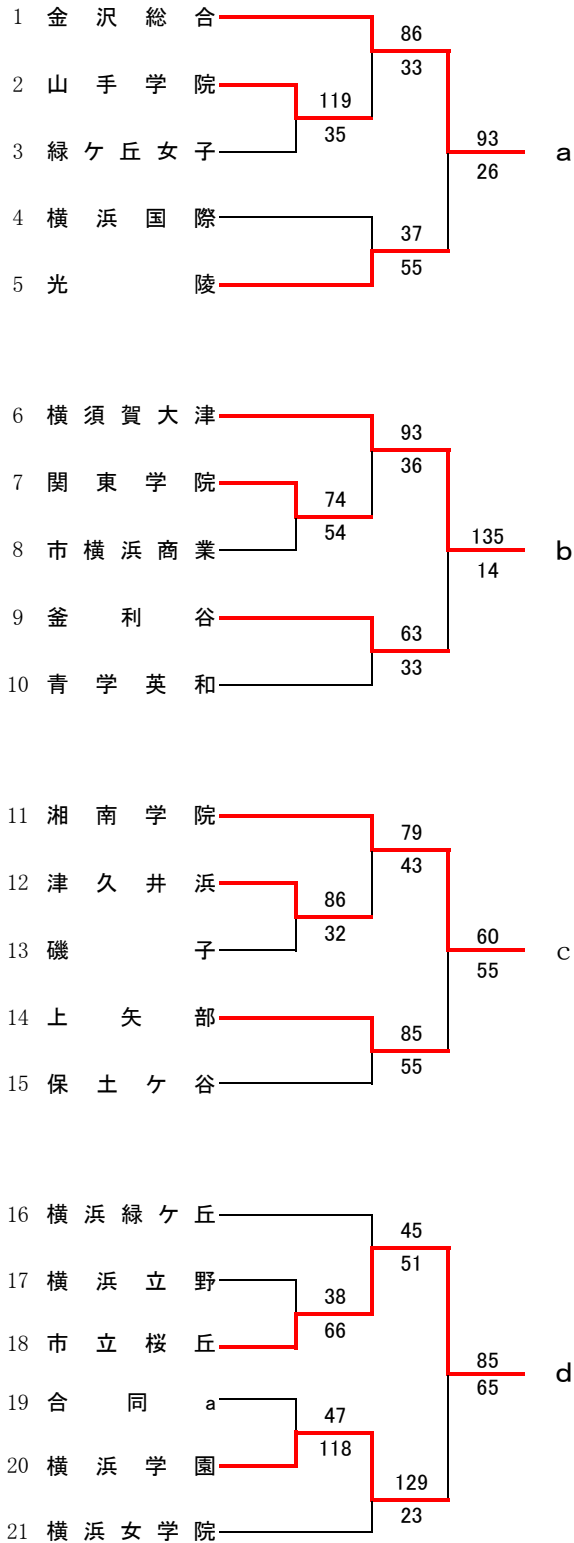

第55回神奈川県高等学校総合体育大会バスケットボール競技
兼 平成29年度全国高等学校総合体育大会バスケットボール競技神奈川県予選
兼 第70回全国高等学校総合体育大会バスケットボール選手権大会神奈川県予選

南支部予選会

県大会直接出場 ... 横浜清風・逗葉

女子

合同a = 関東六浦・ヨゼフ