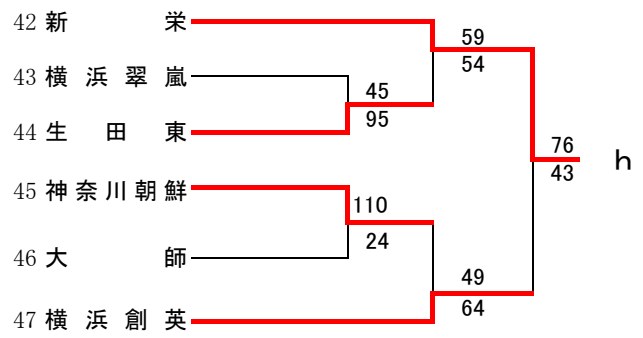

第55回神奈川県高等学校総合体育大会バスケットボール競技
兼 平成29年度全国高等学校総合体育大会バスケットボール競技神奈川県予選
兼 第70回全国高等学校バスケットボール選手権大会神奈川県予選
東支部トーナメント

県大会直接出場 元石川

女子