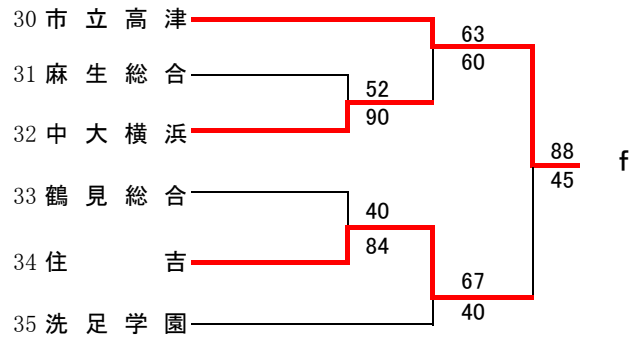

第55回神奈川県高等学校総合体育大会バスケットボール競技
兼 平成29年度全国高等学校総合体育大会バスケットボール競技神奈川県予選
兼 第70回全国高等学校バスケットボール選手権大会神奈川県予選
東支部トーナメント

県大会直接出場 元石川

女子