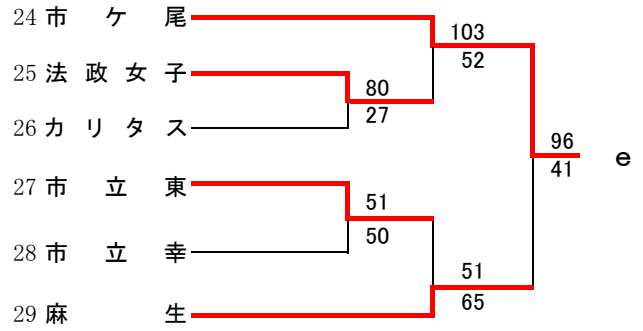

第55回神奈川県高等学校総合体育大会バスケットボール競技
兼 平成29年度全国高等学校総合体育大会バスケットボール競技神奈川県予選
兼 第70回全国高等学校バスケットボール選手権大会神奈川県予選
東支部トーナメント

県大会直接出場 元石川

女子