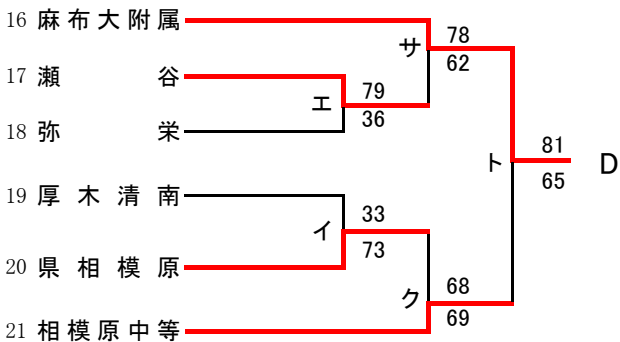

南支部予選会

県大会直接出場 ... 横浜清風・逗葉

女子

合同a = 関東六浦・ヨゼフ

第55回神奈川県高等学校総合体育大会バスケットボール競技
 兼 平成29年度全国高等学校総合体育大会バスケットボール競技神奈川県予選
 兼 第70回全国高等学校バスケットボール選手権大会神奈川県予選
 北支部予選

県大会直接出場校: 東海大相模、厚木東、厚木北

男子

第55回神奈川県高等学校総合体育大会バスケットボール競技
兼 平成29年度全国高等学校総合体育大会バスケットボール競技神奈川県予選

北支部予選

県大会直接出場校: 旭、座間、相模女子大

女子

合同b : 横浜旭陵 + 津久井