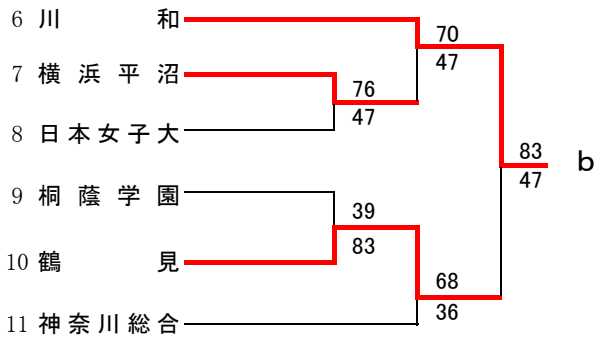

第55回神奈川県高等学校総合体育大会バスケットボール競技
兼 平成29年度全国高等学校総合体育大会バスケットボール競技神奈川県予選
兼 第70回全国高等学校バスケットボール選手権大会神奈川県予選
東支部トーナメント

県大会直接出場 元石川

女子