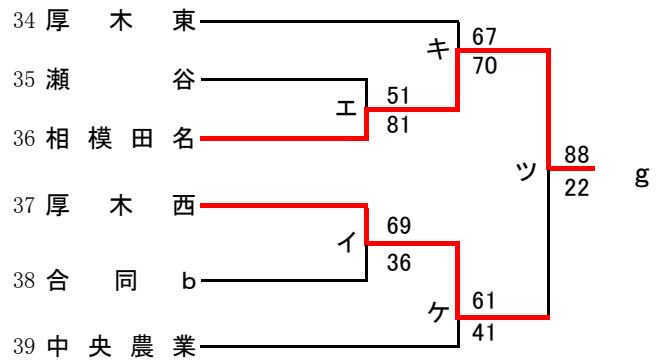

第55回神奈川県高等学校総合体育大会バスケットボール競技
兼 平成29年度全国高等学校総合体育大会バスケットボール競技神奈川県予選

北支部予選

県大会直接出場校: 旭、座間、相模女子大

女子

合同b : 横浜旭陵 + 津久井