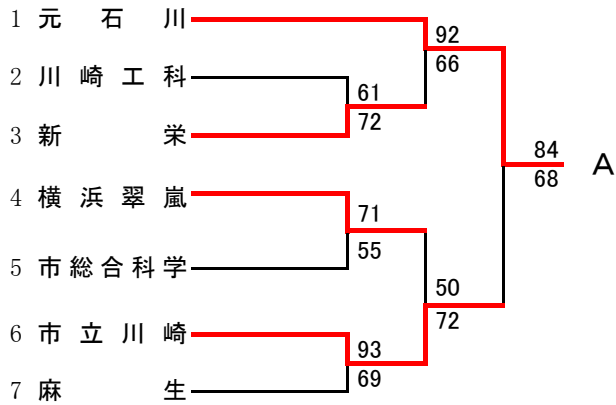

第55回神奈川県高等学校総合体育大会バスケットボール競技
 兼 平成29年度全国高等学校総合体育大会バスケットボール競技神奈川県予選
 兼 第70回全国高等学校バスケットボール選手権大会神奈川県予選
 東支部トーナメント

県大会直接出場 法政二・桐光学園

男子

第55回神奈川県高等学校総合体育大会バスケットボール競技
 兼 平成29年度全国高等学校総合体育大会バスケットボール競技神奈川県予選
 兼 第70回全国高等学校バスケットボール選手権大会神奈川県予選
 東支部トーナメント