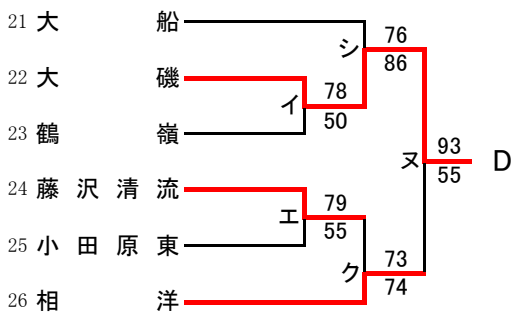

県大会直接出場 元石川

女子

第55回神奈川県高等学校総合体育大会バスケットボール競技
 兼 平成29年度全国高等学校総合体育大会バスケットボール競技神奈川県予選
 兼 第70回全国高等学校バスケットボール選手権大会神奈川県予選
 西支部予選会

男子

直接出場校: アレセシア、湘南工大附、立花学園

第55回神奈川県高等学校総合体育大会バスケットボール競技
 兼 平成29年度全国高等学校総合体育大会バスケットボール競技神奈川県予選
 兼 第70回全国高等学校バスケットボール選手権大会神奈川県予選
 西支部予選会