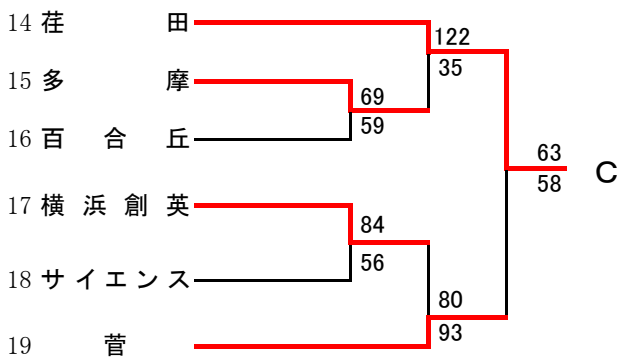

第55回神奈川県高等学校総合体育大会バスケットボール競技
 兼 平成29年度全国高等学校総合体育大会バスケットボール競技神奈川県予選
 兼 第70回全国高等学校バスケットボール選手権大会神奈川県予選
 東支部トーナメント

県大会直接出場 法政二・桐光学園

男子

第55回神奈川県高等学校総合体育大会バスケットボール競技
 兼 平成29年度全国高等学校総合体育大会バスケットボール競技神奈川県予選
 兼 第70回全国高等学校バスケットボール選手権大会神奈川県予選
 東支部トーナメント