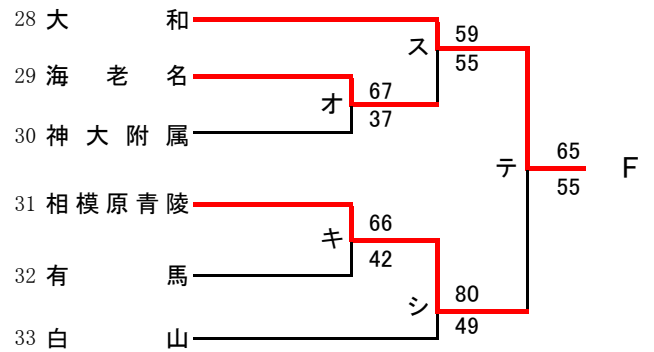

南支部予選会

県大会直接出場 ... 横浜清風・逗葉

女子

合同a = 関東六浦・ヨゼフ

第55回神奈川県高等学校総合体育大会バスケットボール競技
 兼 平成29年度全国高等学校総合体育大会バスケットボール競技神奈川県予選
 兼 第70回全国高等学校バスケットボール選手権大会神奈川県予選
 北支部予選

県大会直接出場校: 東海大相模、厚木東、厚木北

男子

第55回神奈川県高等学校総合体育大会バスケットボール競技
兼 平成29年度全国高等学校総合体育大会バスケットボール競技神奈川県予選

北支部予選

県大会直接出場校: 旭、座間、相模女子大

女子

合同b : 横浜旭陵 + 津久井