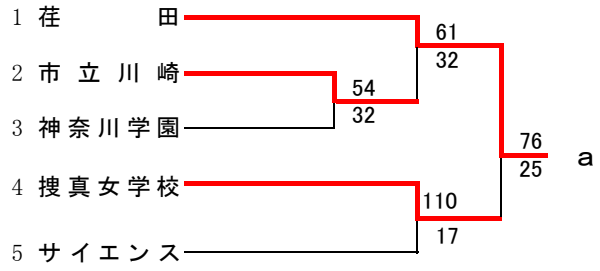

第55回神奈川県高等学校総合体育大会バスケットボール競技
兼 平成29年度全国高等学校総合体育大会バスケットボール競技神奈川県予選
兼 第70回全国高等学校バスケットボール選手権大会神奈川県予選
東支部トーナメント

県大会直接出場 元石川

女子