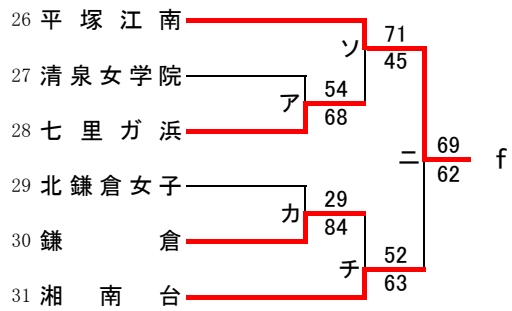

第55回神奈川県高等学校総合体育大会バスケットボール競技
兼 平成29年度全国高等学校総合体育大会バスケットボール競技神奈川県予選
兼 第70回全国高等学校バスケットボール選手権大会神奈川県予選
西支部予選会

女子

直接出場校:アレセイア、鶴沼