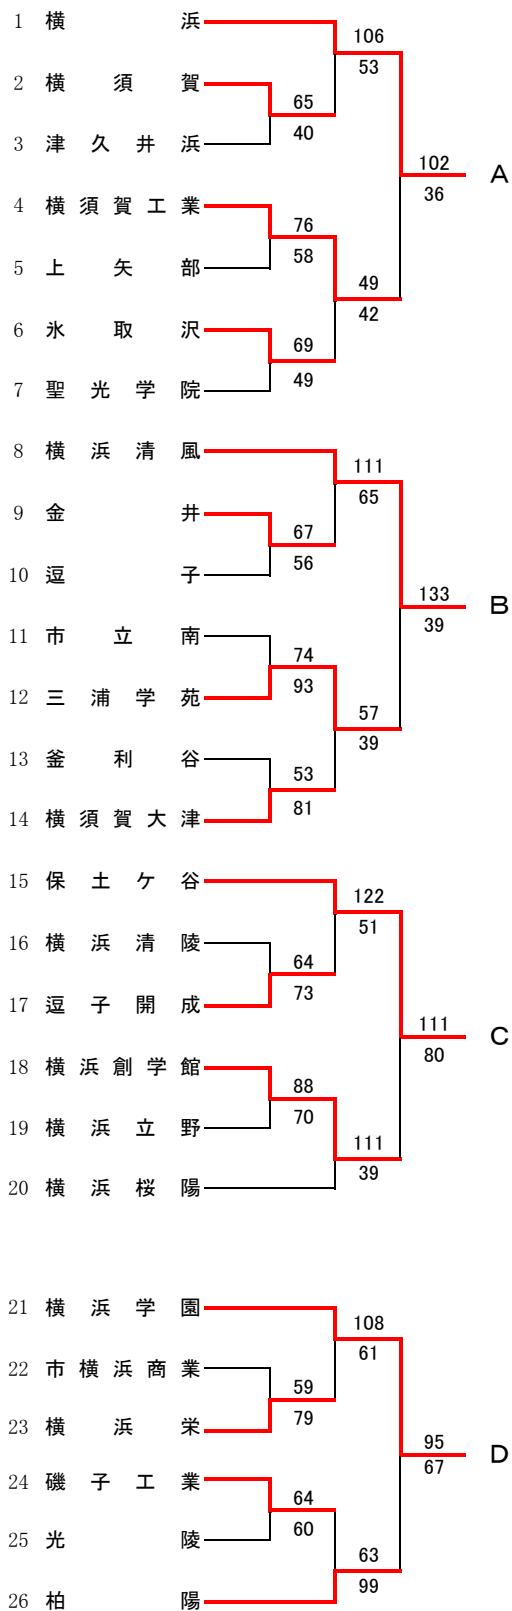

第55回神奈川県高等学校総合体育大会バスケットボール競技
 兼 平成29年度全国高等学校総合体育大会バスケットボール競技神奈川県予選
 兼 第70回全国高等学校バスケットボール選手権大会神奈川県予選
 東支部トーナメント

県大会直接出場 法政二・桐光学園

男子

第55回神奈川県高等学校総合体育大会バスケットボール競技
 兼 平成29年度全国高等学校総合体育大会バスケットボール競技神奈川県予選
 兼 第70回全国高等学校バスケットボール選手権大会神奈川県予選
 東支部トーナメント

県大会直接出場 元石川

女子

第55回神奈川県高等学校総合体育大会バスケットボール競技
 兼 平成29年度全国高等学校総合体育大会バスケットボール競技神奈川県予選
 兼 第70回全国高等学校バスケットボール選手権大会神奈川県予選
 西支部予選会

男子

直接出場校: アレセシア、湘南工大附、立花学園

第55回神奈川県高等学校総合体育大会バスケットボール競技
 兼 平成29年度全国高等学校総合体育大会バスケットボール競技神奈川県予選
 兼 第70回全国高等学校バスケットボール選手権大会神奈川県予選
 西支部予選会

女子

直接出場校:アレセイア、鶴沼

第55回神奈川県高等学校総合体育大会バスケットボール競技
 兼 平成29年度全国高等学校総合体育大会バスケットボール競技神奈川県予選
 兼 第70回全国高等学校総合体育大会バスケットボール選手権大会神奈川県予選

南支部予選会

男子

第55回神奈川県高等学校総合体育大会バスケットボール競技
 兼 平成29年度全国高等学校総合体育大会バスケットボール競技神奈川県予選
 兼 第70回全国高等学校総合体育大会バスケットボール選手権大会神奈川県予選

北支部予選

県大会直接出場校: 旭、座間、相模女子大

女子

合同b : 横浜旭陵 + 津久井