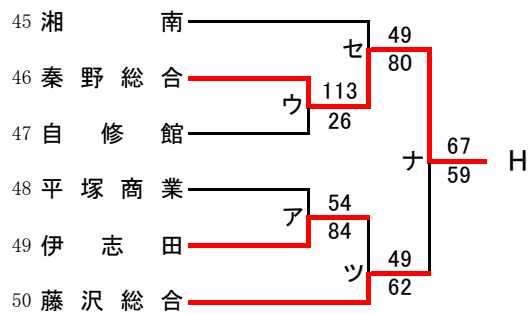

県大会直接出場 元石川

女子

第55回神奈川県高等学校総合体育大会バスケットボール競技
 兼 平成29年度全国高等学校総合体育大会バスケットボール競技神奈川県予選
 兼 第70回全国高等学校バスケットボール選手権大会神奈川県予選
 西支部予選会

男子

直接出場校: アレセシア、湘南工大附、立花学園

第55回神奈川県高等学校総合体育大会バスケットボール競技
 兼 平成29年度全国高等学校総合体育大会バスケットボール競技神奈川県予選
 兼 第70回全国高等学校バスケットボール選手権大会神奈川県予選
 西支部予選会