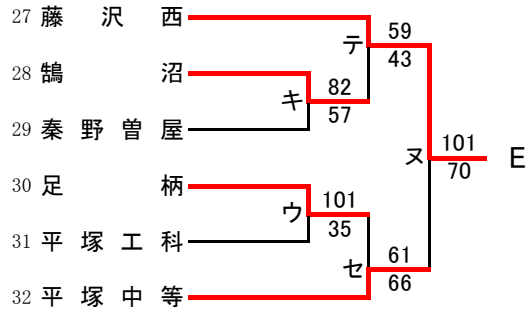

県大会直接出場 元石川

女子

第55回神奈川県高等学校総合体育大会バスケットボール競技
 兼 平成29年度全国高等学校総合体育大会バスケットボール競技神奈川県予選
 兼 第70回全国高等学校バスケットボール選手権大会神奈川県予選
 西支部予選会

男子

直接出場校: アレセシア、湘南工大附、立花学園

第55回神奈川県高等学校総合体育大会バスケットボール競技
 兼 平成29年度全国高等学校総合体育大会バスケットボール競技神奈川県予選
 兼 第70回全国高等学校バスケットボール選手権大会神奈川県予選
 西支部予選会