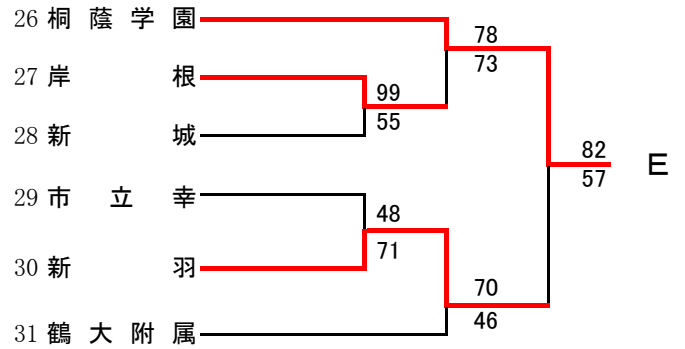

第55回神奈川県高等学校総合体育大会バスケットボール競技
 兼 平成29年度全国高等学校総合体育大会バスケットボール競技神奈川県予選
 兼 第70回全国高等学校バスケットボール選手権大会神奈川県予選
 東支部トーナメント

県大会直接出場 法政二・桐光学園

男子

第55回神奈川県高等学校総合体育大会バスケットボール競技
 兼 平成29年度全国高等学校総合体育大会バスケットボール競技神奈川県予選
 兼 第70回全国高等学校バスケットボール選手権大会神奈川県予選
 東支部トーナメント