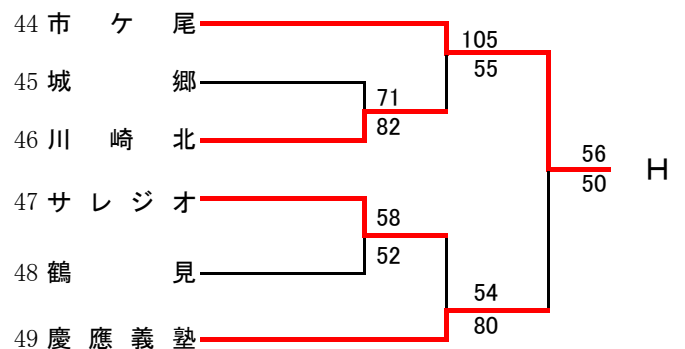

第55回神奈川県高等学校総合体育大会バスケットボール競技
 兼 平成29年度全国高等学校総合体育大会バスケットボール競技神奈川県予選
 兼 第70回全国高等学校バスケットボール選手権大会神奈川県予選
 東支部トーナメント

県大会直接出場 法政二・桐光学園

男子

第55回神奈川県高等学校総合体育大会バスケットボール競技
 兼 平成29年度全国高等学校総合体育大会バスケットボール競技神奈川県予選
 兼 第70回全国高等学校バスケットボール選手権大会神奈川県予選
 東支部トーナメント