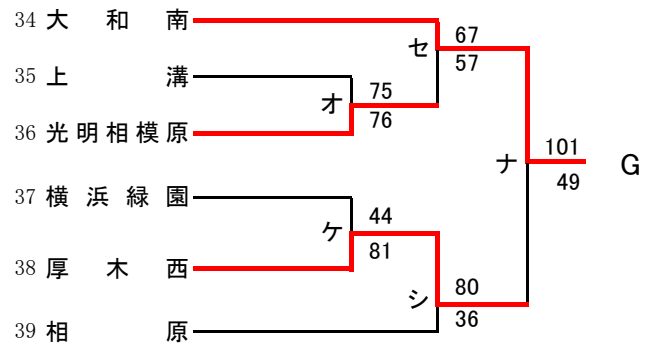

南支部予選会

県大会直接出場 ... 横浜清風・逗葉

女子

合同a = 関東六浦・ヨゼフ

第55回神奈川県高等学校総合体育大会バスケットボール競技
 兼 平成29年度全国高等学校総合体育大会バスケットボール競技神奈川県予選
 兼 第70回全国高等学校バスケットボール選手権大会神奈川県予選
 北支部予選

県大会直接出場校: 東海大相模、厚木東、厚木北

男子

第55回神奈川県高等学校総合体育大会バスケットボール競技
兼 平成29年度全国高等学校総合体育大会バスケットボール競技神奈川県予選

北支部予選

県大会直接出場校: 旭、座間、相模女子大

女子

合同b : 横浜旭陵 + 津久井