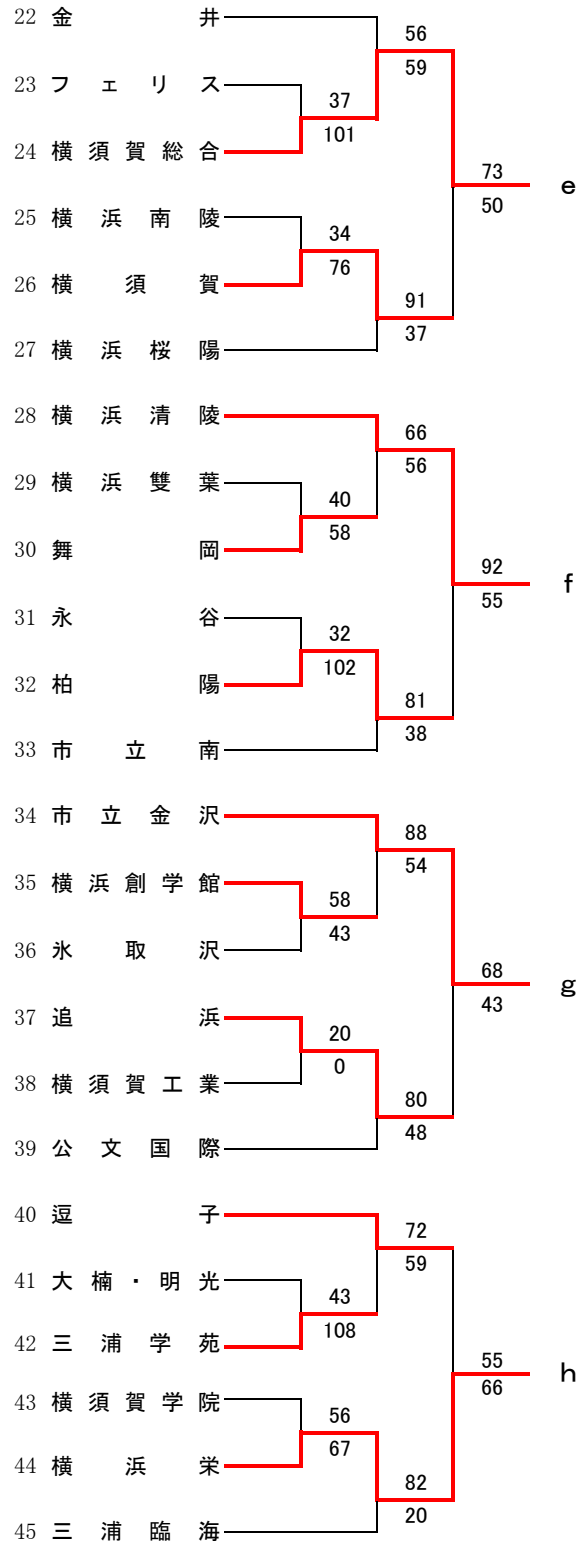

第55回神奈川県高等学校総合体育大会バスケットボール競技
兼 平成29年度全国高等学校総合体育大会バスケットボール競技神奈川県予選
兼 第70回全国高等学校総合体育大会バスケットボール選手権大会神奈川県予選

南支部予選会

県大会直接出場 ... 横浜清風・逗葉

女子

合同a = 関東六浦・ヨゼフ